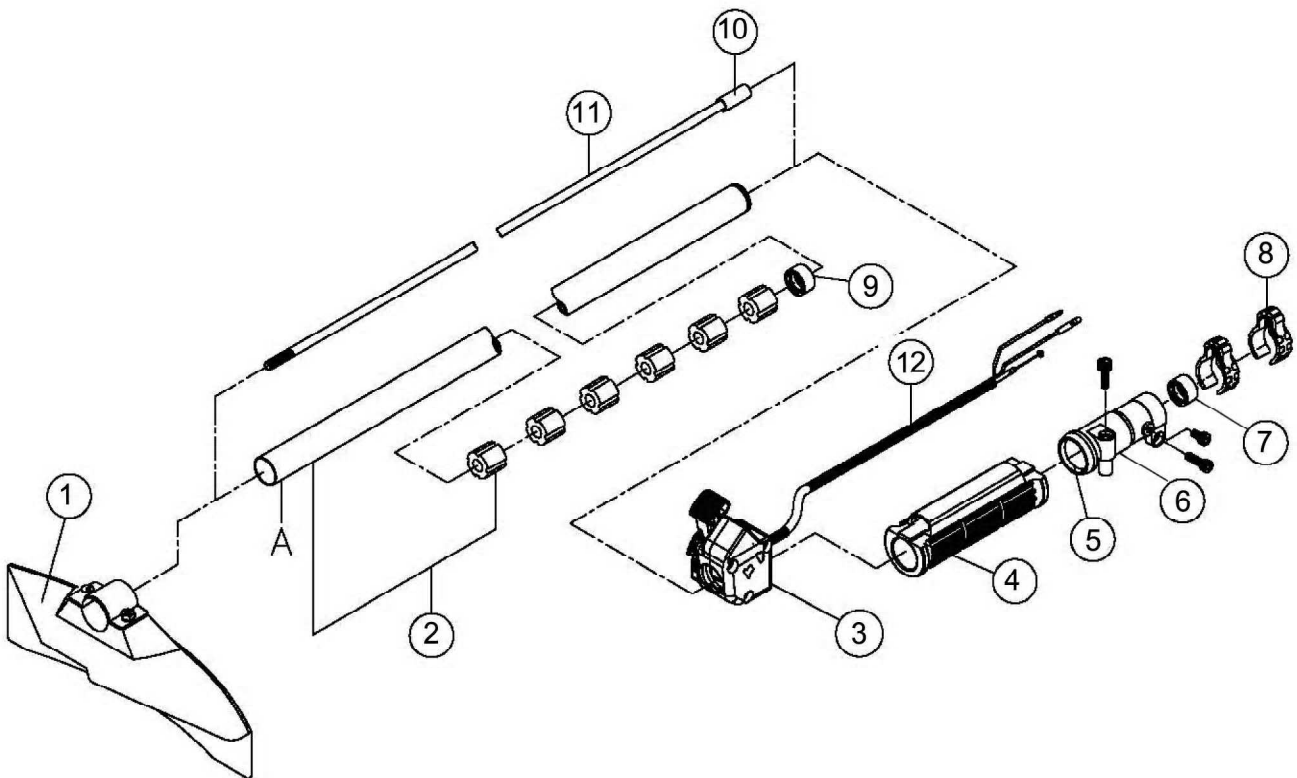

A

مجموعه گیربکس هد  
Gearcase assy

A

شماره قطعه	شماره فنی	Description	نام کالا	کد کالا
۱	TJ00-2602	Gear Case Assy Include 2-23	مجموعه گیربکس هد Caster پشتی	06-09-100
۲	BJ01-2602	Gear Case		
۳	BJ05-2602	Bevel Pinion 8x9t		
۴	BJ04-6202	Bevel Gear		
۵	BJ06-2602	Spline Shaft		
۶	BL-012	Blade 305x2Tx1.6mm	تیغه دو پر Caster *	06-08-122
۷	BJ07-2601	Blade Holder-A	نگهدارنده بالای تیغه Caster	06-08-116
۸	BJ08-2601	Blade Holder-B	نگهدارنده پایین تیغه Caster	06-08-117
۹	Z6000	Ball Bearing 6000		
۱۰	Z6000Z	Ball Bearing 6000z		
۱۱	Z629	Ball Bearing 629		
۱۲	Z6201UU	Ball Bearing 6201uu		
۱۴	R-S10	C-Sanp Ring S10		
۱۵	R26	C-Sanp Ring R26		
۱۶	R32	C-Sanp Ring R32		
۱۷	XGW-68	Hexagon Bolt M6x8		
۱۸	XGW628SPWS	Hexagon Bolt M6x28 Spws		
۱۹	XGW510SPWS	Hexagon Bolt M5x10 Spws		
۲۰	BJ02-6202	Grass Cover		
۲۱	BJ03-6202W	Nut Cover	فنجانی تیغه Caster	06-08-118
۲۱		Nut Cover	فنجانی تیغه فلزی	06-08-127
۲۱		Nut Cover	فنجانی زیر تیغه متفرقه ۱۲۲۵۸۲	06-08-133
۲۲	XMW10L	Blade Lock Nut	مهره تیغه Caster	06-08-119
۲۳	XGW-58SP	Hexagon Bolt M5x8 Sp		

**B**

مجموعه انتقال قدرت و اهرم گاز  
**MAIN PIPE&LEVER ASSY**

**B**

شماره قطعه	شماره فنی	Description	نام کالا	کد کالا
۱	TS12-2601R	Safety Guard Assy	محافظ تیغه Caster پشتی	06-09-114
۲	TK14-471426231425	Main Pipe C.P.	لوله انتقال قدرت Caster پشتی	06-09-102
۳	AE4-2602-350T-048	Throttle Lever Assy	مجموعه دسته و سیم گاز Caster پشتی	06-09-109
۴	BK10-2604	Grip		
۵	TK02-2604	Pipe Connector Assy	کانکتور وسط شافت انتقال قدرت Caster پشتی	06-09-127
۶	BK04-71468		بلبرینگ و بوش داخل کانکتور	06-09-104
۷	BK12-2603		پوسته کانکتور Caster پشتی	06-09-105
۸	BK03-2403	Clamp	بست لوله Caster پشتی	06-09-105
۹	TK13-26607	Spacer		
۱۰	TK14-2601	Shaft Joint		
۱۱	BK04-71468	Drive Shaft	شافت انتقال قدرت Caster پشتی	06-09-103
۱۲	Ru-1351		سیم گاز Caster پشتی	06-09-119