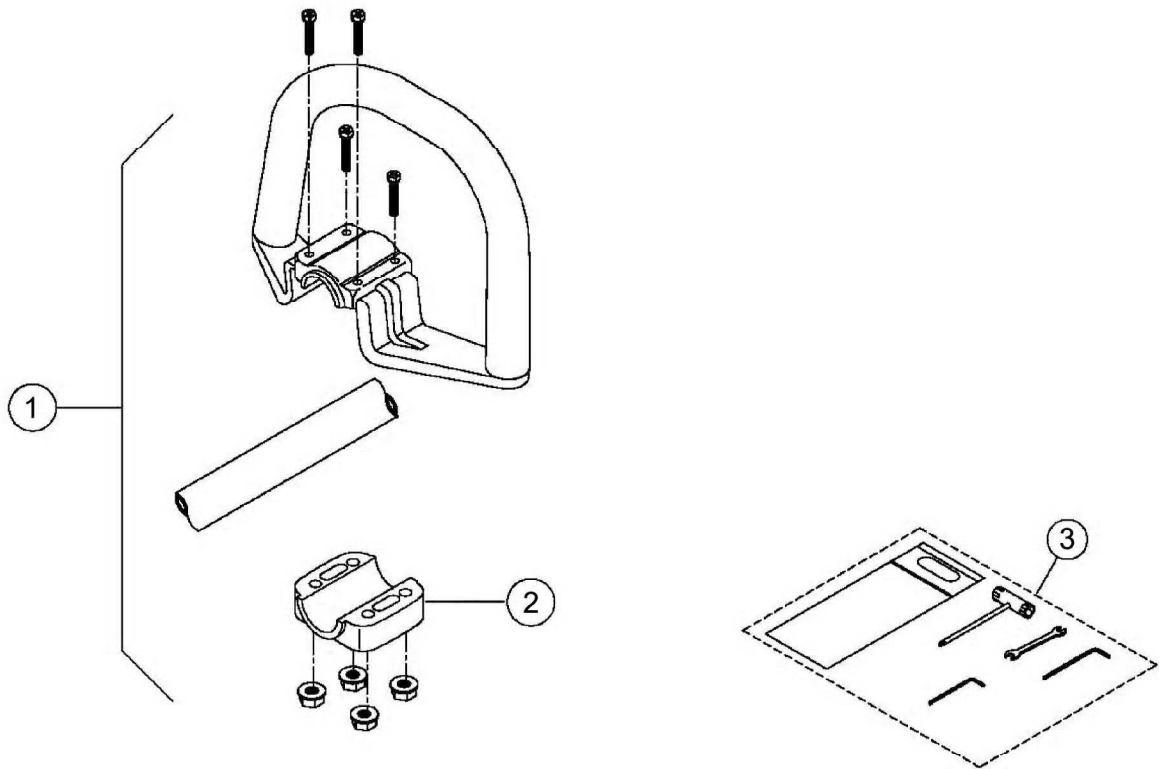

**B**

مجموعه انتقال قدرت و اهرم گاز  
**MAIN PIPE&LEVER ASSY**

**B**

شماره قطعه	شماره فنی	Description	نام کالا	کد کالا
۱	TS12-2601R	Safety Guard Assy	محافظ تیغه Caster پشتی	06-09-114
۲	TK14-471426231425	Main Pipe C.P.	لوله انتقال قدرت Caster پشتی	06-09-102
۳	AE4-2602-350T-048	Throttle Lever Assy	مجموعه دسته و سیم گاز Caster پشتی	06-09-109
۴	BK10-2604	Grip		
۵	TK02-2604	Pipe Connector Assy	کانکتور وسط شافت انتقال قدرت Caster پشتی	06-09-127
۶	BK04-71468		بلبرینگ و بوش داخل کانکتور	06-09-104
۷	BK12-2603		پوسته کانکتور Caster پشتی	06-09-105
۸	BK03-2403	Clamp	بست لوله Caster پشتی	06-09-105
۹	TK13-26607	Spacer		
۱۰	TK14-2601	Shaft Joint		
۱۱	BK04-71468	Drive Shaft	شافت انتقال قدرت Caster پشتی	06-09-103
۱۲	Ru-1351		سیم گاز Caster پشتی	06-09-119

C

مجموعه دسته نگهدارنده  
LOOP HANDLE ASSY

C

شماره قطعه	شماره فنی	Description	نام کالا	کد کالا
۱	TH03-2602	Loop Handle Assy	دسته نگهدارنده Caster پشتی	06-09-120
۲	BH.32-026		براکت دسته نگهدارنده Caster پشتی	06-09-106
۳	CTT1	Tool Set Include		

D

مجموعه شفت قابل انعطاف  
FLEX. SHAFT ASSY

D

شماره قطعه	شماره فنی	Description	نام کالا	کد کالا
۱	BR-048	Flex.Ass'y Include 42~43	لوله و شافت قابل انعطاف Caster پشتی	06-09-110
۲	BR-048-1	FLEX.OUTPIPE ,L=880mm		
۳	BR-048-2	FLEX.SHAFT,L=895mm	شافت قابل انعطاف Caster پشتی	06-09-111
۴	BK17-85	Protected Cover		