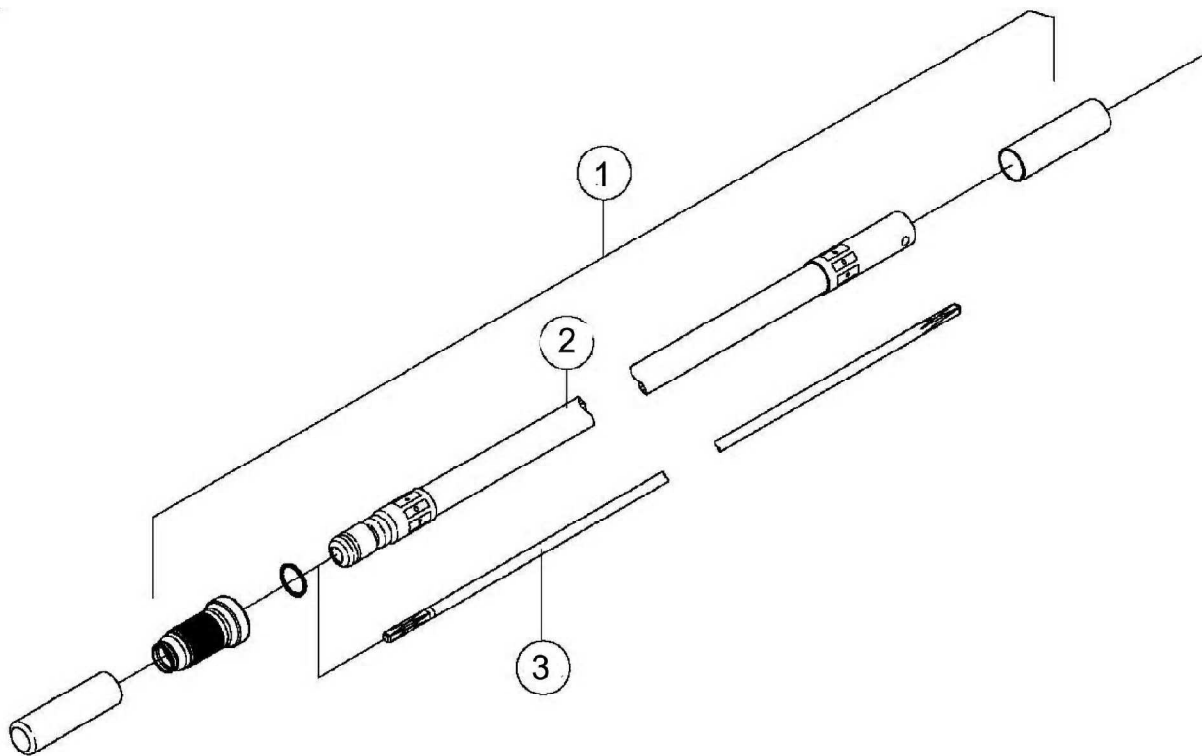

C

مجموعه دسته نگهدارنده  
LOOP HANDLE ASSY

C

شماره قطعه	شماره فنی	Description	نام کالا	کد کالا
۱	TH03-2602	Loop Handle Assy	دسته نگهدارنده Caster پشتی	06-09-120
۲	BH.32-026		براکت دسته نگهدارنده Caster پشتی	06-09-106
۳	CTT1	Tool Set Include		

D

مجموعه شفت قابل انعطاف  
FLEX. SHAFT ASSY

D

شماره قطعه	شماره فنی	Description	نام کالا	کد کالا
۱	BR-048	Flex.Ass'y Include 42~43	لوله و شافت قابل انعطاف Caster پشتی	06-09-110
۲	BR-048-1	FLEX.OUTPIPE ,L=880mm		
۳	BR-048-2	FLEX.SHAFT,L=895mm	شافت قابل انعطاف Caster پشتی	06-09-111
۴	BK17-85	Protected Cover		

E

مجموعه کلاچ  
CLUTCH CASS ASSY

E

شماره قطعه	شماره فنی	Description	نام کالا	کد کالا
۱	TG25-023	Clutch Case Ass'y Include 47~51	مجموعه پوسته و درام کلاچ Caster پشتی	06-09-112
۲	TG04-023	Clutch Case		
۳	R-S15	C-Snap Ring S15		
۴	Z6202ZZ	Ball Bearing 6202zz		
۵	R35	C-Snap Ring R35`		
۶	TG12-303	Clutch Drum C.P.	درام کلاچ Caster پشتی	06-09-113
۷	XGK630SPWS	Hexagon Bolt M6*30spws		