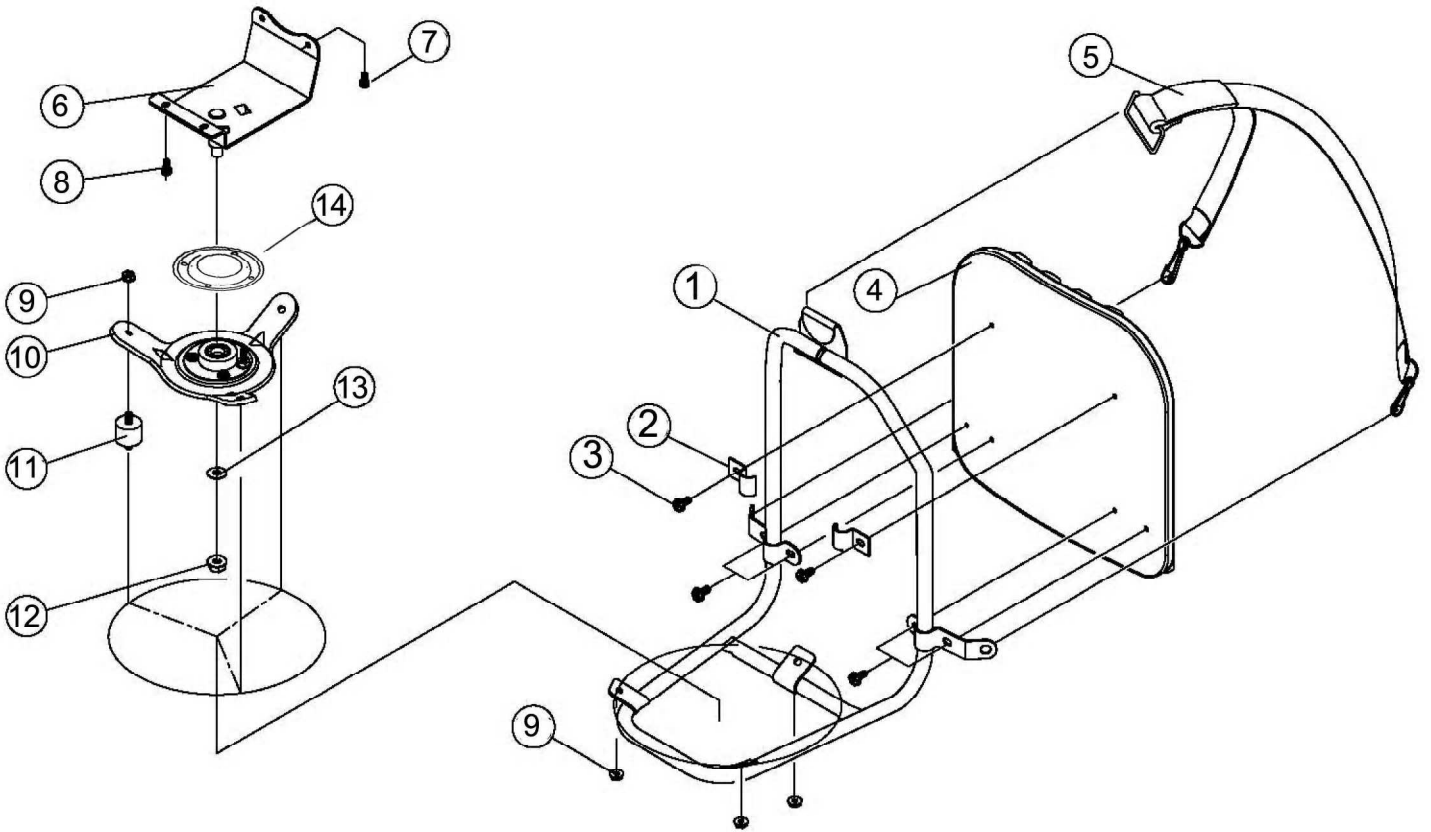

F

مجموعه فریم و پایه موتور
FRAME ASSY & ENGINE SUPPORT COMP

F

شماره قطعه	شماره فنی	Description	نام کالا	کد کالا
۱	BM01-1W	Knapsack Frame		
۲	BM14-2501	Knapsack Pad Fitting		
۳	XFK512	M5x12 FRANGE BOLT		
۴	TM23-2501	Knapsack Pad		
۵	RE-025-11C	Shoulder Band Ass'y		
۶	CF-GX35	Engine Bracket	پایه موتور Caster پشتی	06-09-115
۷	XAA540SPWS	Bolt M5*40spws		
۸	XFK512	Tapping Screw M5*12		
۹	XHK6	Frang Nut Washer M6		
۱۰	TM04-2501W	Vibro-Isolating Support C.P	پایه مثلثی Caster	
۱۱	BM10-2501	Rubber Damper		
	BF3-1335K	Spacer		
۱۳	XHW10	Frang Nut M10xp1.25		
۱۳	XSW10	M10 Spring Washer		
۱۴	CF-4352		کاور روی بلبرینگ پایه Caster پشتی	06-09-116