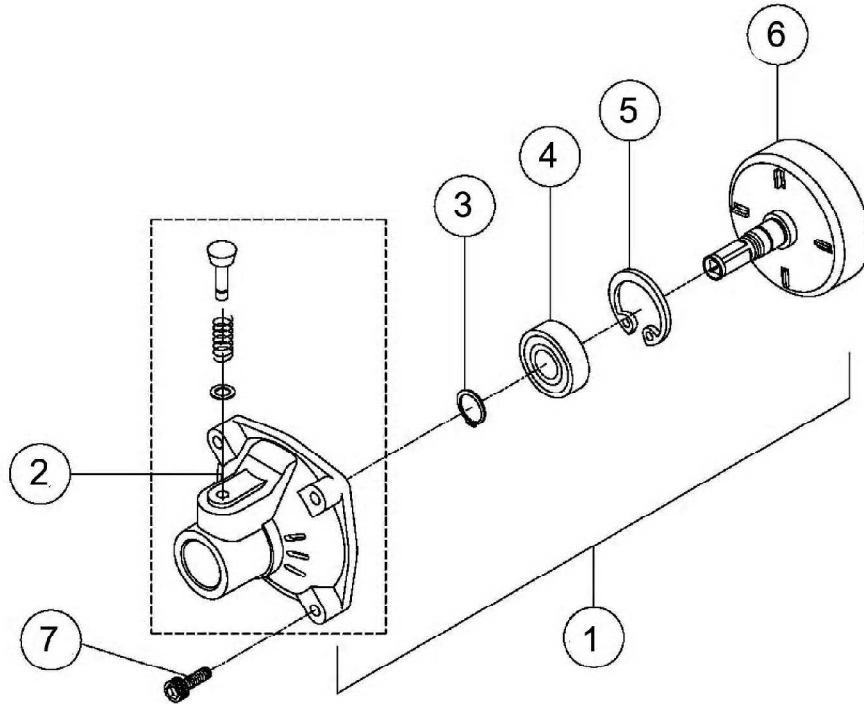

C

مجموعه دسته نگهدارنده  
LOOP HANDLE ASSY

C

شماره قطعه	شماره فنی	Description	نام کالا	کد کالا
۱	TH03-2602	Loop Handle Assy	دسته نگهدارنده Caster پشتی	06-09-120
۲	BH.32-026		براکت دسته نگهدارنده Caster پشتی	06-09-106
۳	CTT1	Tool Set Include		

D

مجموعه شفت قابل انعطاف  
FLEX. SHAFT ASSY

D

شماره قطعه	شماره فنی	Description	نام کالا	کد کالا
۱	BR-048	Flex.Ass'y Include 42~43	لوله و شافت قابل انعطاف Caster پشتی	06-09-110
۲	BR-048-1	FLEX.OUTPIPE ,L=880mm		
۳	BR-048-2	FLEX.SHAFT,L=895mm	شافت قابل انعطاف Caster پشتی	06-09-111
۴	BK17-85	Protected Cover		

E

مجموعه کلاچ  
CLUTCH CASS ASSY

E

شماره قطعه	شماره فنی	Description	نام کالا	کد کالا
۱	TG25-023	Clutch Case Ass'y Include 47~51	مجموعه پوسته و درام کلاچ Caster پشتی	06-09-112
۲	TG04-023	Clutch Case		
۳	R-S15	C-Snap Ring S15		
۴	Z6202ZZ	Ball Bearing 6202zz		
۵	R35	C-Snap Ring R35`		
۶	TG12-303	Clutch Drum C.P.	درام کلاچ Caster پشتی	06-09-113
۷	XGK630SPWS	Hexagon Bolt M6*30spws		