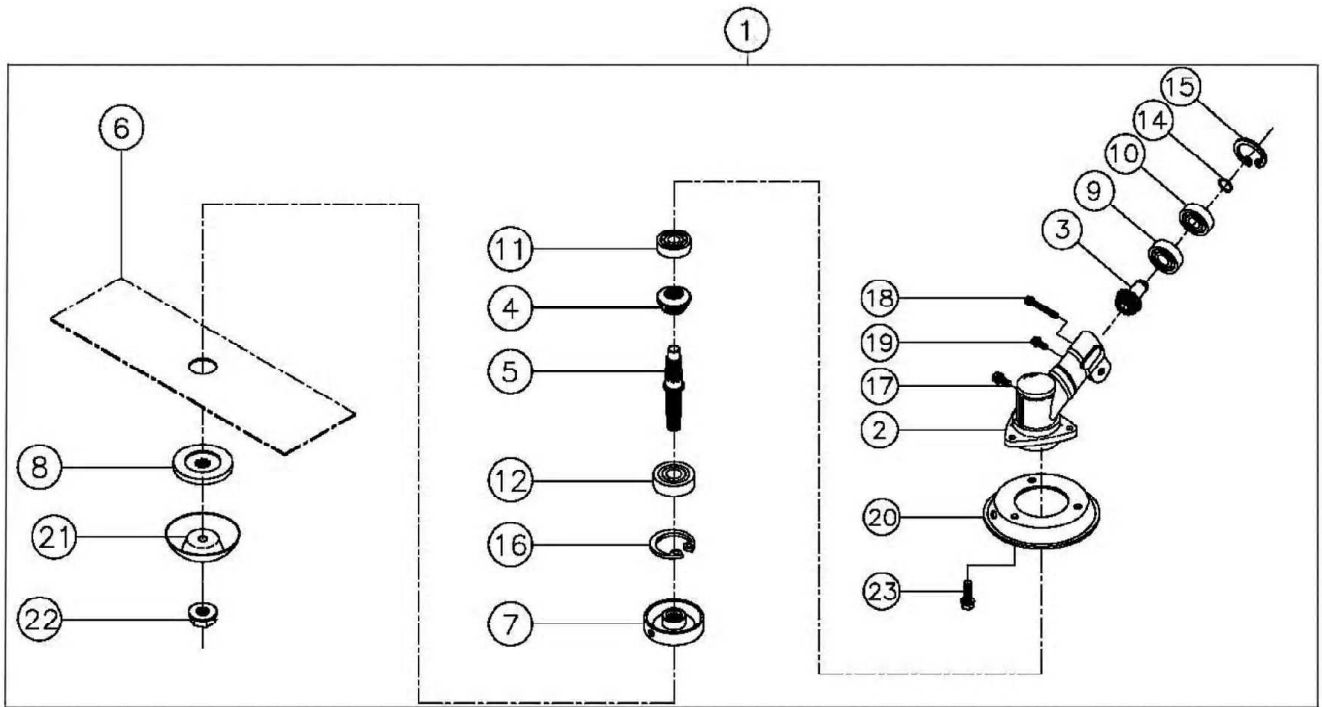

A

مجموعه گیربکس هد  
Gearcase assy

A

شماره قطعه	شماره فنی	Description	نام کالا	کد کالا
۱	TJ00-2602	Gear Case Assy Include 2-23	مجموعه گیربکس هد Caster پشتی	06-09-100
۲	BJ01-2602	Gear Case		
۳	BJ05-2602	Bevel Pinion 8x9t		
۴	BJ04-6202	Bevel Gear		
۵	BJ06-2602	Spline Shaft		
۶	BL-012	Blade 305x2Tx1.6mm	تیغه دو پر Caster *	06-08-122
۷	BJ07-2601	Blade Holder-A	نگهدارنده بالای تیغه Caster	06-08-116
۸	BJ08-2601	Blade Holder-B	نگهدارنده پایین تیغه Caster	06-08-117
۹	Z6000	Ball Bearing 6000		
۱۰	Z6000Z	Ball Bearing 6000z		
۱۱	Z629	Ball Bearing 629		
۱۲	Z6201UU	Ball Bearing 6201uu		
۱۴	R-S10	C-Sanp Ring S10		
۱۵	R26	C-Sanp Ring R26		
۱۶	R32	C-Sanp Ring R32		
۱۷	XGW-68	Hexagon Bolt M6x8		
۱۸	XGW628SPWS	Hexagon Bolt M6x28 Spws		
۱۹	XGW510SPWS	Hexagon Bolt M5x10 Spws		
۲۰	BJ02-6202	Grass Cover		
۲۱	BJ03-6202W	Nut Cover	فنجانی تیغه Caster	06-08-118
۲۱		Nut Cover	فنجانی تیغه فلزی	06-08-127
۲۱		Nut Cover	فنجانی زیر تیغه متفرقه ۱۲۲۵۸۲	06-08-133
۲۲	XMW10L	Blade Lock Nut	مهره تیغه Caster	06-08-119
۲۳	XGW-58SP	Hexagon Bolt M5x8 Sp		

**B**

مجموعه انتقال قدرت و اهرم گاز  
**MAIN PIPE&LEVER ASSY**

**B**

شماره قطعه	شماره فنی	Description	نام کالا	کد کالا
۱	TS12-2601R	Safety Guard Assy	محافظ تیغه Caster پشتی	06-09-114
۲	TK14-471426231425	Main Pipe C.P.	لوله انتقال قدرت Caster پشتی	06-09-102
۳	AE4-2602-350T-048	Throttle Lever Assy	مجموعه دسته و سیم گاز Caster پشتی	06-09-109
۴	BK10-2604	Grip		
۵	TK02-2604	Pipe Connector Assy	کانکتور وسط شافت انتقال قدرت Caster پشتی	06-09-127
۶	BK04-71468		بلبرینگ و بوش داخل کانکتور	06-09-104
۷	BK12-2603		پوسته کانکتور Caster پشتی	06-09-105
۸	BK03-2403	Clamp	بست لوله Caster پشتی	06-09-105
۹	TK13-26607	Spacer		
۱۰	TK14-2601	Shaft Joint		
۱۱	BK04-71468	Drive Shaft	شافت انتقال قدرت Caster پشتی	06-09-103
۱۲	Ru-1351		سیم گاز Caster پشتی	06-09-119