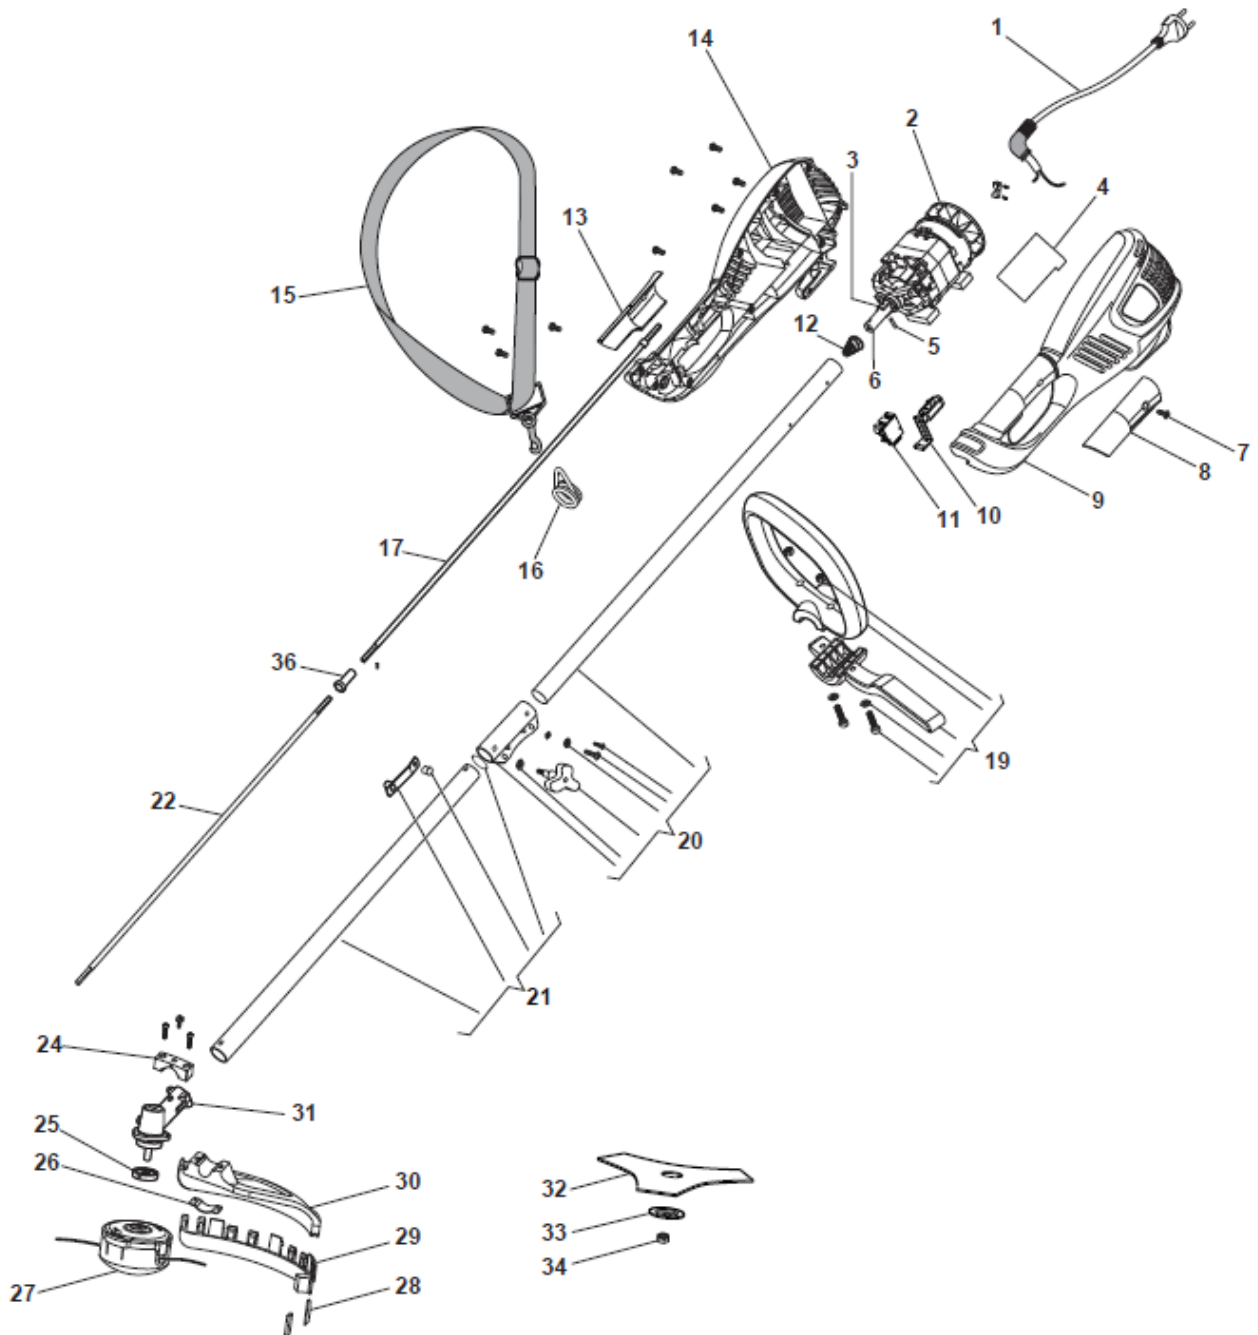

A

مجموعه قطعات PARTS

A

شماره قطعه	شماره فنی	Description	نام کالا	کد کالا
1	118802127/0	Cord		
2	118802117/0	Motor Ass y	الکتروموتور	07-18-100
3	118802119/0	Connect Cover Assembly		
4	118802128/0	Circuit Board		
5	123753001/0	Pin		
6	118802132/0	Connector Ass y	کانکتور شافت و الکتروموتور	07-18-101
7	112726389/0	Screw		
8	118802120/0	Left Housing Cover		
9	118802147/0	Handle Ass y Left, Yellow	کاور چپ الکتروموتور	07-18-102
10	118802149/0	Trigger		
11	118802129/0	Switch		
12	118802141/0	Spring	فنر سر شافت	07-18-103
13	118802121/0	Right Housing Cover		
14	118802145/0	Handle Ass y Right, Yellow	کاور راست الکتروموتور	07-18-104
15	118802118/0	Strap		
16	118802142/0	Harness Support		
17	118802133/0	Transmission Shaft		
19	118802123/0	Front Handgrip Ass y	دسته نگهدارنده	07-18-105
20	118802125/0	Transmission Tube Ass y	مجموعه لوله انتقال قدرت بالا	07-18-106
21	118802126/0	Transmission Tube Ass y	مجموعه لوله انتقال قدرت پایین	07-18-107
22	118802135/0	Handle	شافت انتقال قدرت پایین	07-18-108

A

شماره قطعه	شماره فنی	Description	نام کالا	کد کالا
24	118802143/0	Cover		
25	118802136/0	Upper Ring Nut	نگهدارنده بالای تیغه	07-08-109
26	118802131/0	Compress Board		
27	118801751/0	Cutting Line Ass y	هد نخ	07-18-110
28	118802138/0	Line Cutter		
29	118802154/0	Lower Guard		
30	118802153/0	Safety Cover	کاور محافظ تیغه	07-18-111
31	118802124/0	Gear Case Ass y	گیربکس هد	07-18-112
32	118801752/0	3 Teeth Disc		
33	118802130/0	Washer	نگهدارنده پایین تیغه	07-18-113
34	2452090	Nut	مهره تیغه	07-18-114
36	118802139/0	Soft Shaft Connector	کانکتور شافت	07-18-115