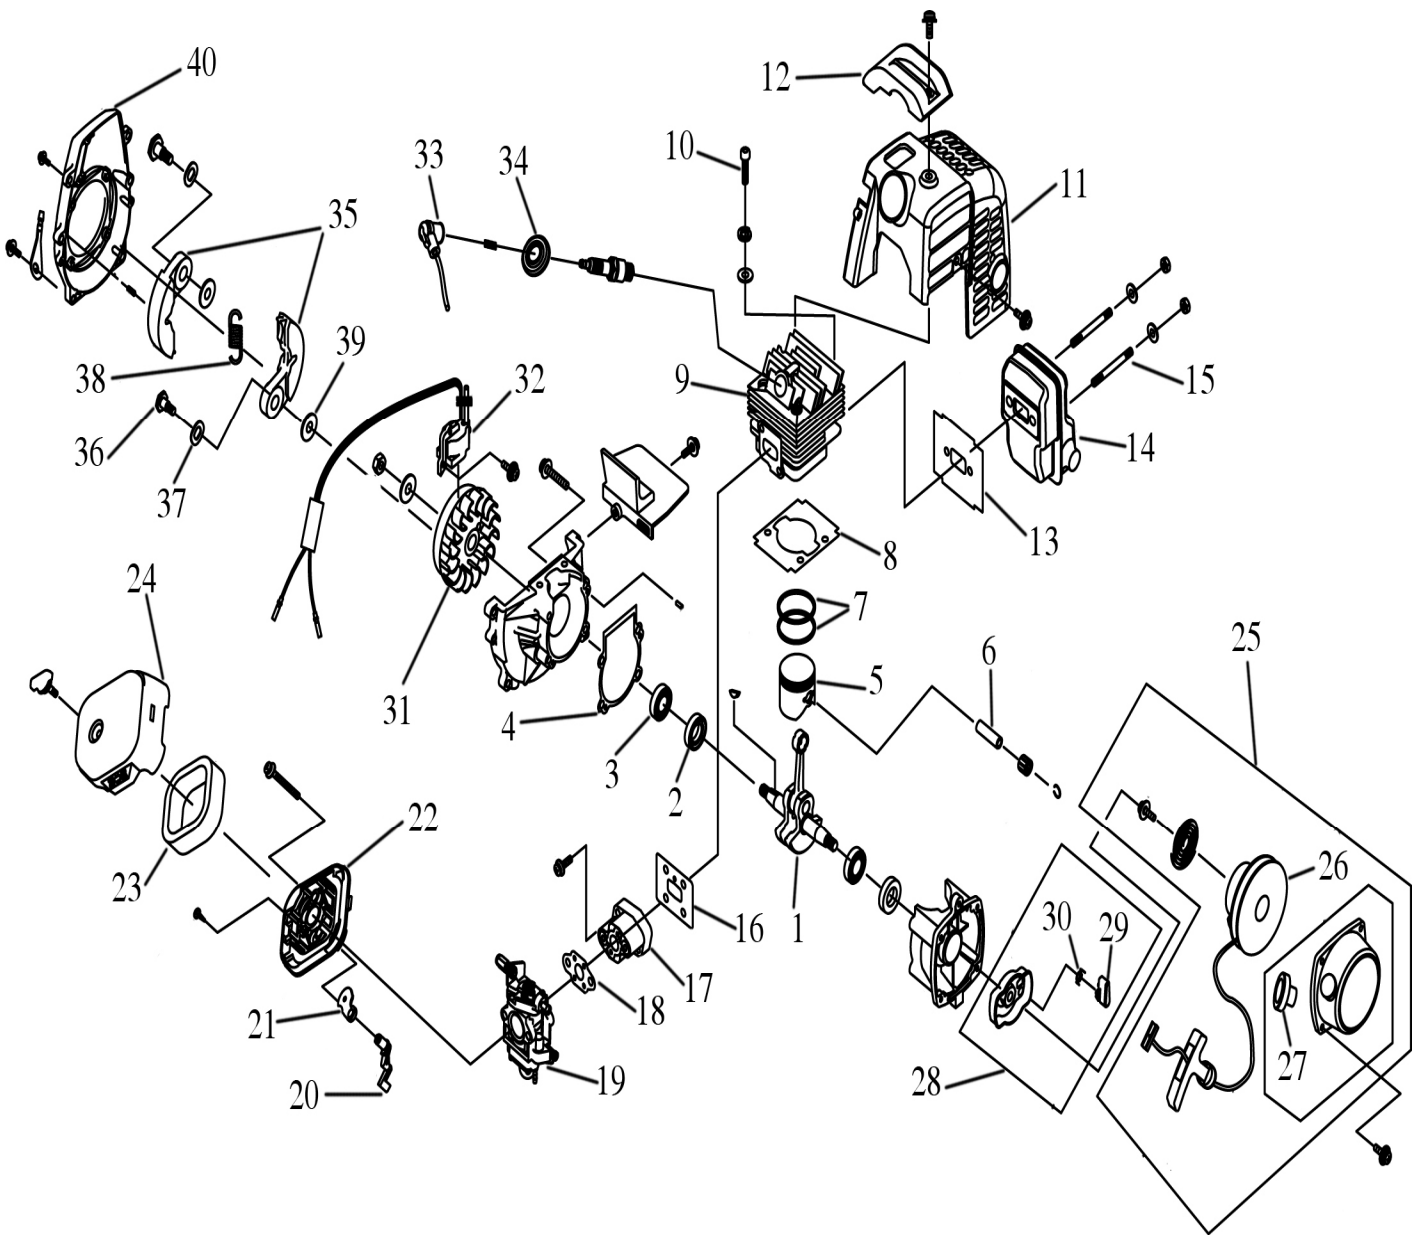

نقشه

A

مجموعه موتور

A

شماره قطعه	شماره فنی	Description	نام کالا	کد کالا
1	1E34F.6A.1	CRANK SHAFT COMP	میل لنگ SKN-5000	08-08-022
2	GB276	BALL BEARING 6001/P5	بلبرینگ میل لنگ SKN-5000	08-08-021
3	1E36F.2	OIL SEAL	کاسه نمد SKN-5000	08-08-020
4	1E34F.7-2	CRANK CASE GASKET	واشر پوسته SKN-5000	08-08-019
5	1E34F.6A-1	PISTON	پیستون SKN-5000	08-08-040
6	1E34F.6-3	PISTON PIN	گزن پین SKN5000	08-08-055
7	1E34F.6-5	PISTON RING	رینگ SKN-5000	08-08-039
8	1E34F-9	CYLINDER WASHER	واشر زیر سیلندر SKN-5000	08-08-038
9	1E34F-8	CYLINDER	سیلندر SKN-5000	08-08-037
10	GB70	SCREW M5*20	پیچ سیلندر SKN-5000	08-08-032
11	1E34F.3	COVER	کاور روی موتور SKN-5000	08-08-028
12	1E34F-6	COVER	درپوش روی کاور SKN-5000	08-08-027
13	1E34F-3	GASKET	واشر آگزوز SKN-5000	08-08-034
14	1E34F.2	MUFFLER COMP	آگزوز SKN-5000	08-08-035
15	1E34F-14	BOLT	پیچ آگزوز SKN-5000	08-08-036
16	1E34F-2	CYLINDER WASHER	واشر زیر مانیفولد SKN-5000	08-08-010
17	1E34F.4	INLET MANIFOLD	مانیفولد SKN-5000	08-08-009
18	1E34F-1	GASKET	واشر SKN-5000	08-08-008
19	1E34F.13	CARBURATOR	کاربراتور SKN-5000	08-08-007
20	1E34F.1-2	CHOKE HANDLE	اهرم ساسات SKN-5000	08-08-006
21	1E34F.1-3	CHOKE	ساسات SKN-5000	08-08-005
22	1E34F.1.1	CLEANER INSIDE COVER	پایه هواکش SKN-5000	08-08-004
23	1E34F.1-1	CLEANER ELEMENT	فیلتر هوا SKN-5000	08-08-003
24	1E34F.1-4	CLEANER OUTSIDE COWER	کاور هواکش SKN-5000	08-08-002
25	1E34F.11G	STARTER	استارت کامل SKN-5000	08-07-017