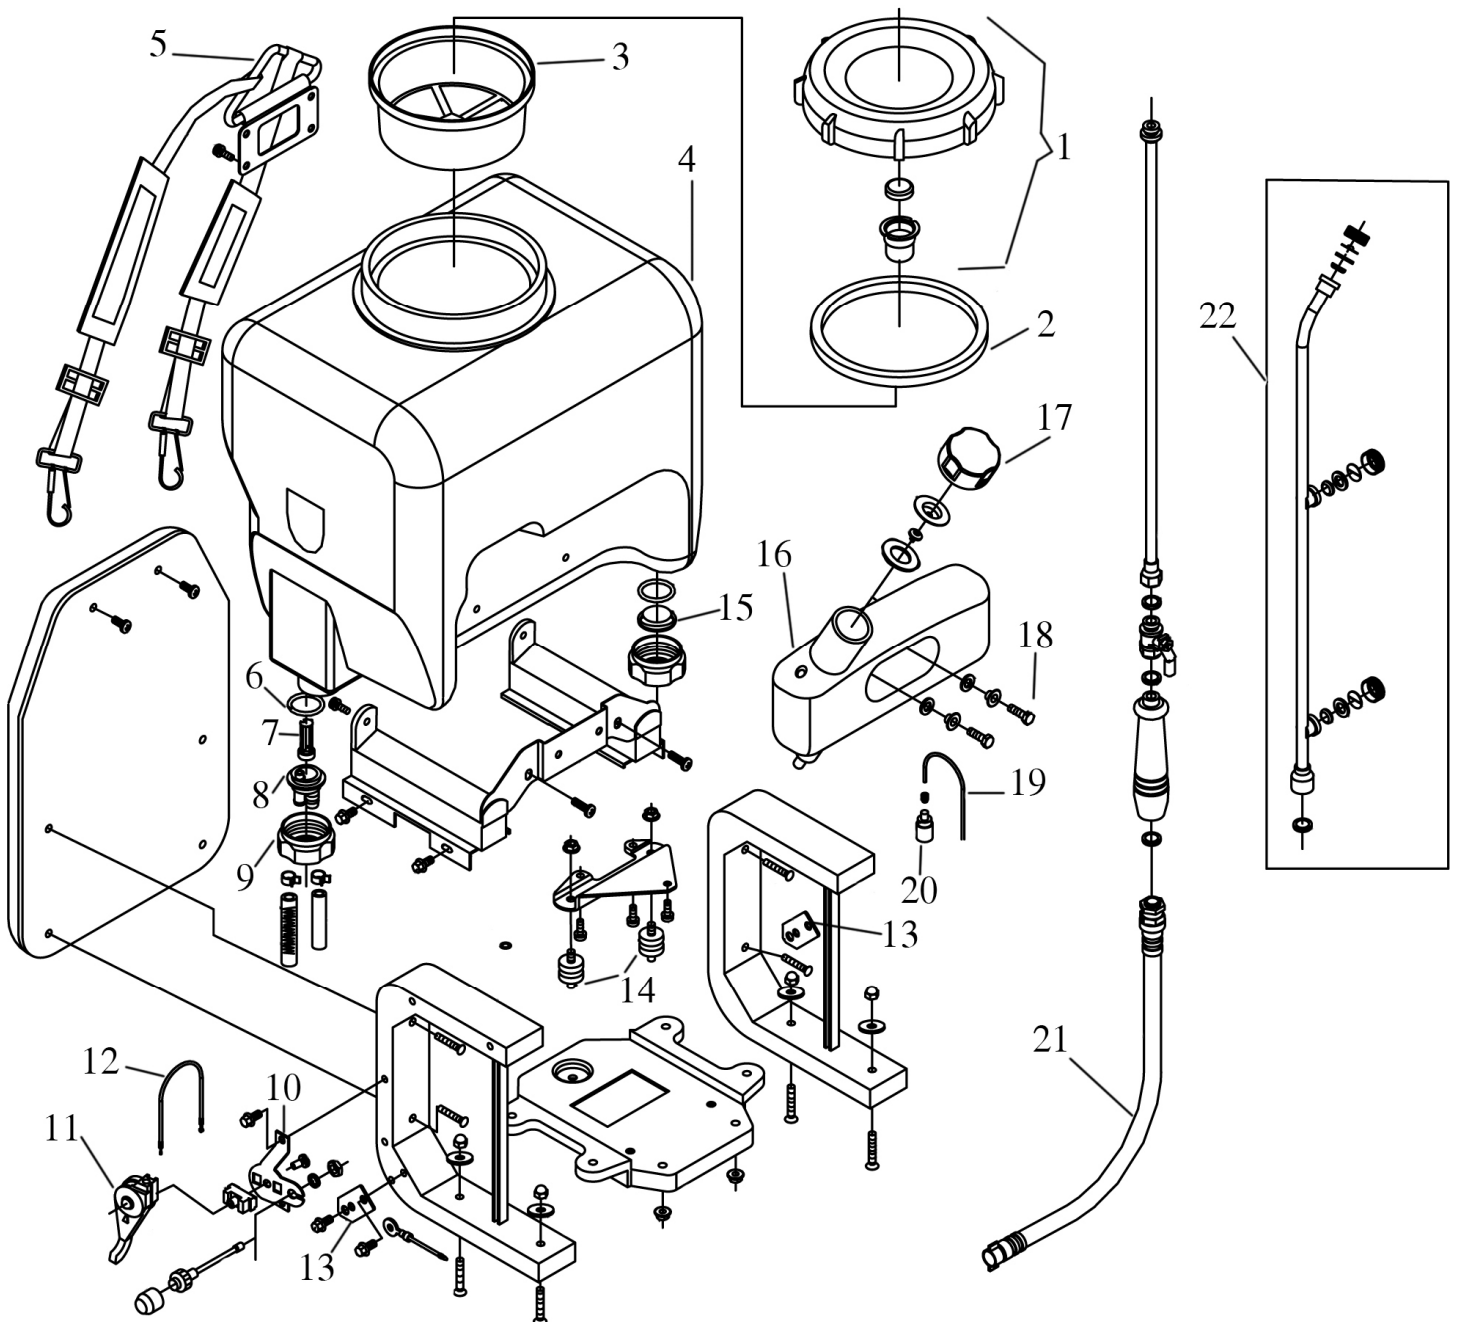

نقشه

C

مجموعه شاسی و مخزن

C

شماره قطعه	شماره فنى	Description	نام کالا	كد کالا
1	3WZ-6.5.2-1	LID	مجموعه درب تانك محلول سم SKN-5000	08-07-030
2	3WZ-4.7.1-1	SEALING WASHER	واشر درب تانك SKN-5000	08-07-031
3	3WZ-4.7.2	FILTER ASSEM	صافي درب مخزن SKN-5000	08-07-032
4	3WZ-4.7.3	CHEMICAL TANK ASSEM	مخزن سم SKN5000	08-07-046
5	3WF-28.7	BANDS ASSEM	مجموعه تسمه پشتی SKN-5000	08-07-001
6	BG305.10-2	WASHER	واشر SKN-5000	08-07-033
7	3WZ-4.7.4.1	FILTER ASSEM	صافي SKN-5000	08-07-034
8	3WZ-4.7.4-1	JOINT	اتصال شیلنگ SKN-5000	08-07-035
9	3WZ-4.7-3	LID	درپوش پایین تانك SKN-5000	08-07-036
10	3WZ-4-1	SWITCH SUPPORT	نگهدارنده سوئیچ SKN-5000	08-07-005
11	BG328.9.3	switch	دسته گاز SKN-5000	08-07-038
12	3WZ-4.1	THROTTLE	سیم گاز SKN-5000	08-07-037
13	3WZ-4-11	FIXING PLATE	پلیت ثابت SKN-5000	08-07-010
14	3WZ-4.2	ROBBER MOUNT	لرز شگیر SKN-5000	08-07-039
15	3WZ-4.7-4	FRAME	نگهدارنده SKN-5000	08-07-040
16	3WZ-4.8-1	FUEL TANK	تانك سوخت SKN-5000	08-07-011
17	EB-415.4.1-1	LID	مجموعه درب تانك سوخت SKN-5000	08-07-012
18	GB/T9074.12	BOLT ASSEM M6*20	پیچ و متعلقات تانك سوخت SKN-5000	08-07-013
19	2320002206	OIL TUBE $\Phi 3-1.5*500$	لوله سوخت SKN-5000	08-07-044
20	1E34F.9.2-3A	FILTER	فیلتر سوخت SKN-5000	08-07-014
21	3WZ-4.10	RUBBER FRAME	شیلنگ رابط SKN-5000	08-07-041
22	3WZ-4.14	NOZZLE	مجموعه لانس SKN-5000	08-07-042