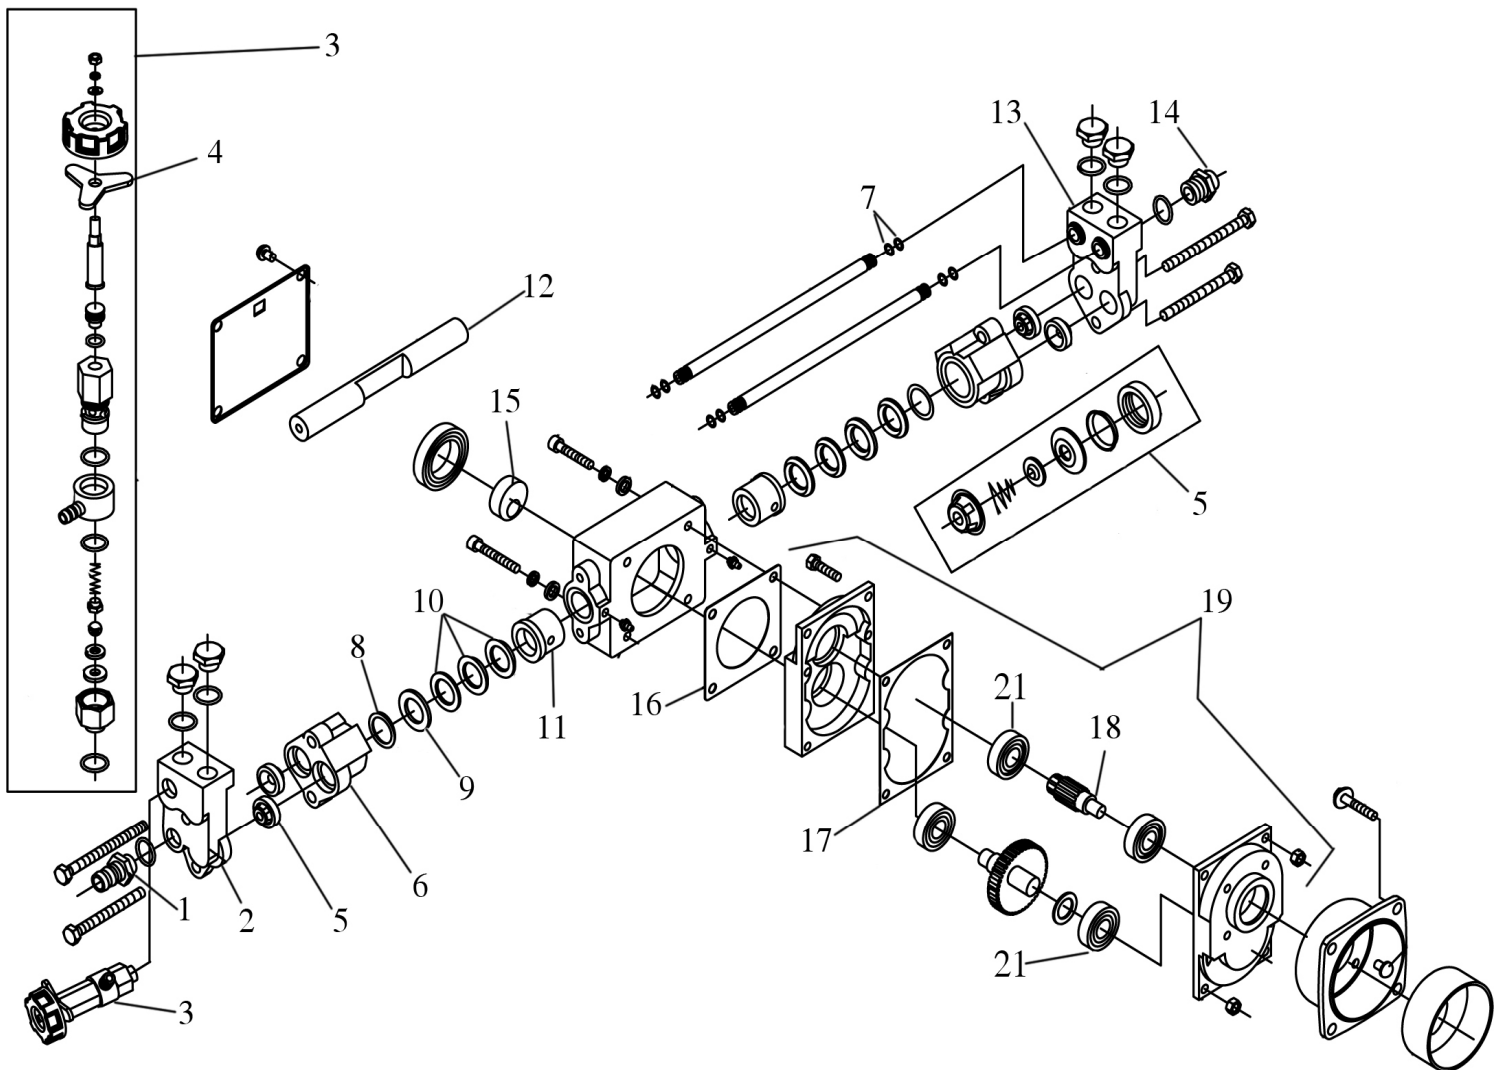

نقشه

B

مجموعه پمپ سمپاش

B

شماره قطعه	شماره فنى	Description	نام کالا	كد کالا
1	3WZ-4.9-15	INLET JOINT	اتصال ورودى پمپ SKN-5000	08-07-027
2	3WZ-4.9-14	ABSORBING CHAMBER	مانيفولد ورودى SKN-5000	08-08-042
3	3WZ-4.9.3	VALVE	شير كنترل فشار SKN-5000	08-07-029
4	3WZ-6.3A.1-3	REGULATING SCREW	پيچ شير فشارشكن SKN5000	08-07-004
5	3WZ-4.9.4	INLET AND OUTLET VALVE	سوپاپ يکطرفه SKN-5000	08-07-021
6	3WZ-4.9-7	CHAMBER	سيلندر پمپ SKN5000	08-08-049
7	GB/T3452.1	O-WASHER 5*1.8	اورينگ SKN-5000	08-07-020
8	3WZ-4.9-8	WASHER	واشر پمپ SKN-5000	08-07-022
9	3WZ-4.9-9	SUPPORTING RING	رينگ نگهدارنده SKN-5000	08-07-023
10	3WZ-4.9-10	V-RING	پکينگ پمپ SKN-5000	08-07-024
11	3WZ-4.9-11	TUBE	محفظه پکينگ SKN5000	08-08-050
12	3WZ-4.9-13	PISTON	بيستون پمپ SKN-5000	08-08-044
13	3WZ-4.9-6	CHAMBER	مانيفولد خروجى SKN5000	08-08-048
14	3WZ-4.9-5	OUTLET JOINT	اتصال خروجى پمپ SKN-5000	08-07-019
15	3WZ-4.9-1	WHEEL	بادامک SKN5000	08-08-052
16	3WZ-4.9.1-7	SEALING WASHER	واشر آب بندي پمپ SKN-5000	08-07-025
17	3WZ-4.9.1-5	BOX WASHER	واشر گير بکس پمپ SKN-5000	08-07-026
18	3WZ-4.9.1-3	GEAR SHAFT	شافت SKN5000	08-08-053
19		GEAR BOX ASSEM	مجموعه گير بکس سمپاش پشتى لانسى SKN 5000	08-08-001
20	3WZ-4	POMP ASSEM	مجموعه پمپ SKN-5000	08-08-045
21	GB/T276	BEARING 6001-2RS/P6	بلبرينگ لنگ SKN5000	08-08-051