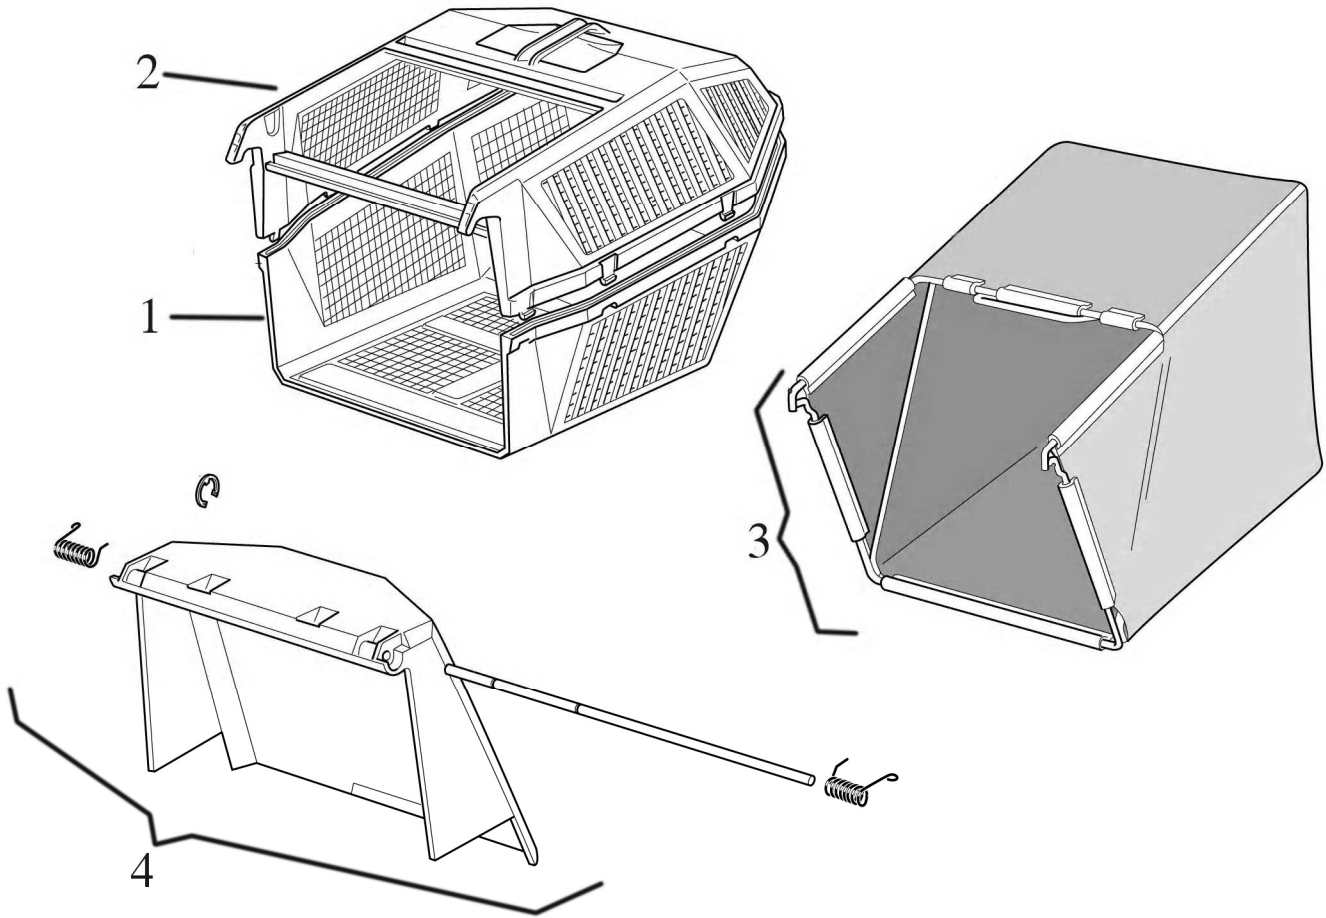

نقشه

**A**

مجموعه شاسی و متعلقات

**A**

شماره قطعه	شماره فنی	Description	نام کالا	کد کالا
1	81000950/1	Deck Red		
2	22735547/0	ADJUSTMENT SECTOR	صفحه تنظیم ارتفاع ۴۸۴ RA=TD	01-26-121
3	81005084/ 0	WHEEL SUPPORT	بازوی تنظیم ارتفاع عقب RA=TD 484	01-26-120
4	81003286/ 0	ADJUSTMENT LEVER	اهرم تنظیم ارتفاع ۴۸۴ RA=TD	01-26-182
5	22519811/0	Pin		
6	22034508/0	Bush		
7	81007318/ 1	WHEEL Ø 210	چرخ عقب TD430=1600W	07-05-141
8	22110289/ 0	HUB CAP	قالپاق D21 چرخ عقب RA=TD 484	01-26-183
9	81007317/ 0	WHEEL Ø 170	چرخ جلو D17 RA=TD	07-05-140
10	22110290/ 0	HUB CAP	قالپاق چرخ جلو RA=TD 484 D17	01-26-160
11	81002449/0	Deck Red		
12	81003279/2	Lever, Height Adjustment		
13	81001246/1	Rod, Height Adjustment		
14	81001272/0	Axle, Front Wheels	مجموعه محور چرخ جلو 1600W	07-05-143
15	81003285/ 0	ADJUSTMENT LEVER	دسته تنظیم ارتفاع TD430 =480	07-05-139
16	81005082/ 0	WHEEL SUPPORT	بازوی تنظیم ارتفاع جلو RA=TD 484	01-26-123

نقشه

**B**

مجموعه فرمان

**B**

شماره قطعه	شماره فنی	Description	نام کالا	کد کالا
1	81007017/ 1	UPPER HANDLE	فرمان عایق بالا RA=TD	07-05-103
2	81006512/ 0	LOWER HANDLE	فرمان پایین TD 484	01-26-143
3	381600500	Dead Hand Switch	کلید و دو شاخه RA=TD	07-05-138
4	22399900/ 0	KNOB	مهره باله ای RA=TD 484	01-26-130
5	22551575/ 0	INSIDE PLAQUE	واسطه بראکت فرمان TD430	07-05-142
6			دو شاخه چمن زن برقی (نری)	07-05-106
			دو شاخه چمن زن برقی (مادگی)	07-05-107

نقشه

E

مجموعه سبد و دفلیکتور

E

شماره قطعه	شماره فنی	Description	نام کالا	کد کالا
1	22486077/0	GRASS-BOX, LOWER	نیمه پایین سبد NG504	01-35-106
2	22486073/ 0	GRASS BOX UPPER	نیمه بالای سبد ۵۳۴=۴۸۴	01-25-121
3	81002105/2	Box, Fabric		
4	181007302/2	Stone-Guard	دفلیکتور RA=TD 484	01-26-116