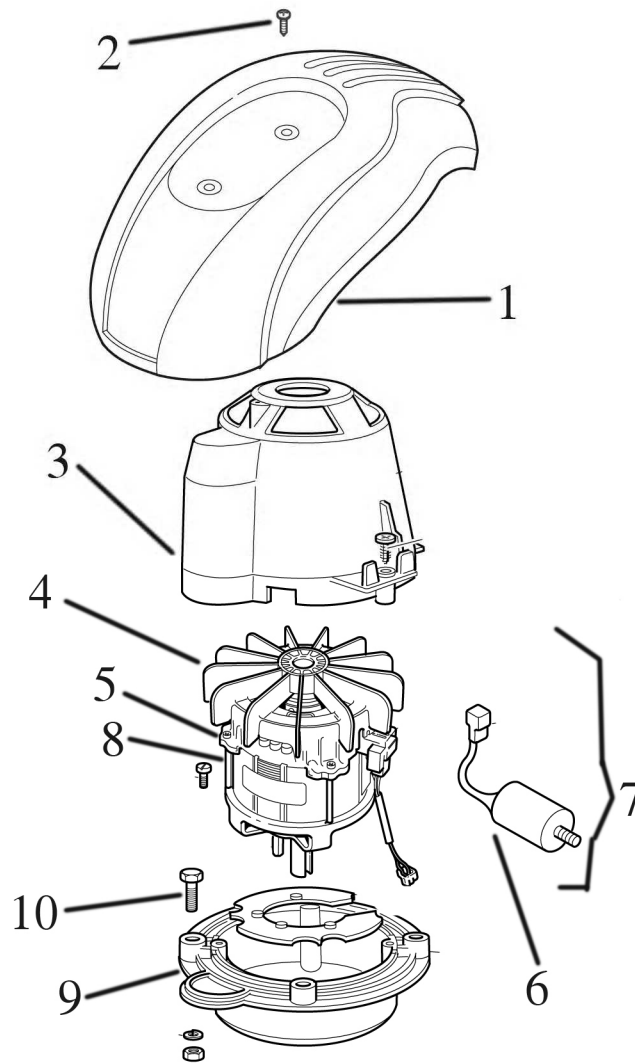

نقشه

C

مجموعه الکتروموتور

C

شماره قطعه	شماره فنی	Description	نام کالا	کد کالا
1	22055065/0	Cover	کاور بالای الکتروموتور RA	07-05-101
2	12728680/0	Screw	پیچ کاور روی الکتروموتور RA=TD	07-05-123
3	22785210/0	Support, Cover	کلاهک مخروطی راهنمای هوا RA	07-05-122
4	18740054/0	Fan Motor ATB	فن بالا RA=TD	07-05-117
5			پوسته بالا RA=TD	07-05-119
6	18222045/0	Condenser 16 μ F	خازن الکتروموتور RA=TD	07-05-113
7	18563605/0	Motor ATB	الکتروموتور کامل RA=TD	07-05-116
8		Screw	پیچ بلند پوسته الکتروموتور RA=TD	07-05-121
9	322207211/4	Flange	تکیه گاه الکترو موتور RA=TD	07-05-100
10	12793700/0	Screw	پیچ تکیه گاه الکتروموتور RA=TD	07-05-125