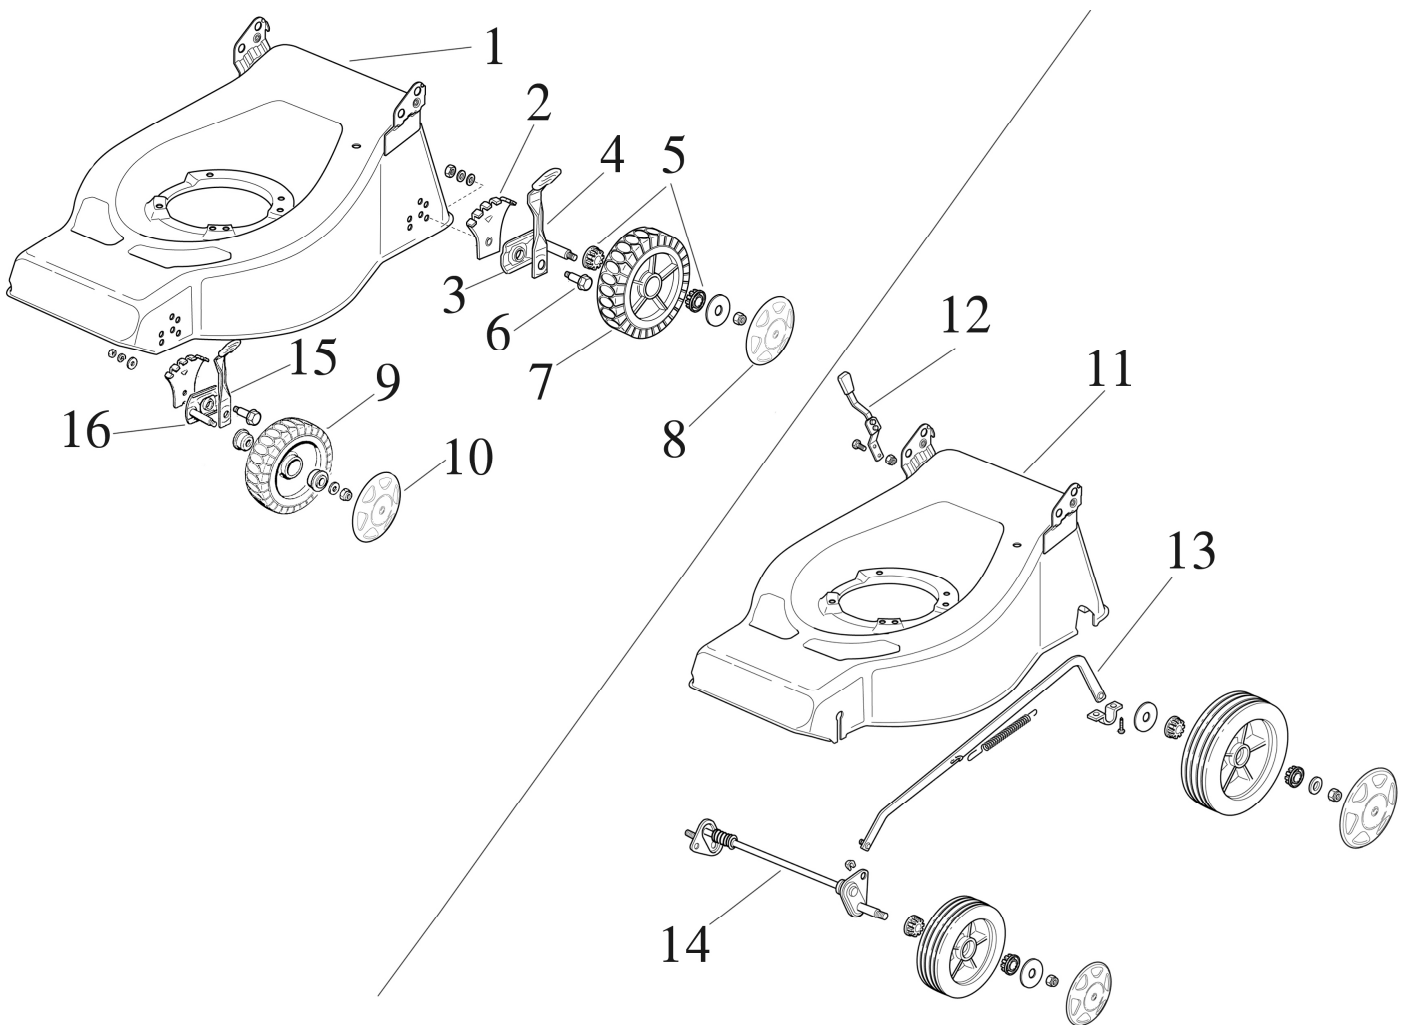

نقشه

**A**

مجموعه شاسی و متعلقات

**A**

شماره قطعه	شماره فنی	Description	نام کالا	کد کالا
1	81000950/1	Deck Red		
2	22735547/0	ADJUSTMENT SECTOR	صفحه تنظیم ارتفاع ۴۸۴ RA=TD	01-26-121
3	81005084/ 0	WHEEL SUPPORT	بازوی تنظیم ارتفاع عقب RA=TD 484	01-26-120
4	81003286/ 0	ADJUSTMENT LEVER	اهرم تنظیم ارتفاع ۴۸۴ RA=TD	01-26-182
5	22519811/0	Pin		
6	22034508/0	Bush		
7	81007318/ 1	WHEEL Ø 210	چرخ عقب TD430=1600W	07-05-141
8	22110289/ 0	HUB CAP	قالپاق D21 چرخ عقب RA=TD 484	01-26-183
9	81007317/ 0	WHEEL Ø 170	چرخ جلو D17 RA=TD	07-05-140
10	22110290/ 0	HUB CAP	قالپاق چرخ جلو RA=TD 484 D17	01-26-160
11	81002449/0	Deck Red		
12	81003279/2	Lever, Height Adjustment		
13	81001246/1	Rod, Height Adjustment		
14	81001272/0	Axle, Front Wheels	مجموعه محور چرخ جلو 1600W	07-05-143
15	81003285/ 0	ADJUSTMENT LEVER	دسته تنظیم ارتفاع TD430 =480	07-05-139
16	81005082/ 0	WHEEL SUPPORT	بازوی تنظیم ارتفاع جلو RA=TD 484	01-26-123

نقشه

**B**

مجموعه فرمان

**B**

شماره قطعه	شماره فنی	Description	نام کالا	کد کالا
1	81007017/ 1	UPPER HANDLE	فرمان عایق بالا RA=TD	07-05-103
2	81006512/ 0	LOWER HANDLE	فرمان پایین TD 484	01-26-143
3	381600500	Dead Hand Switch	کلید و دو شاخه RA=TD	07-05-138
4	22399900/ 0	KNOB	مهره باله ای RA=TD 484	01-26-130
5	22551575/ 0	INSIDE PLAQUE	واسطه بראکت فرمان TD430	07-05-142
6			دو شاخه چمن زن برقی (نری)	07-05-106
			دو شاخه چمن زن برقی (مادگی)	07-05-107

نقشه

D

مجموعه تیغه

D				
شماره قطعه	شماره فنی	Description	نام کالا	کد کالا
1	322463186/3	Hub	توبی تیغه چمن زن برقی RA=TD	07-05-104
2	81004341/3	Blade	تیغه فابریک TD430	01-26-188
3	81004352/0	Screw	پیچ تیغه عایق RA=TD = 1100-1300-1600	07-05-111