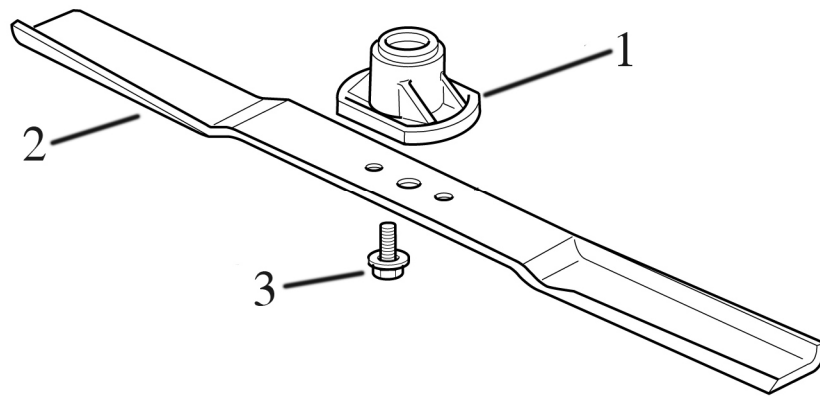

نقشه

**B**

مجموعه فرمان

**B**

شماره قطعه	شماره فنی	Description	نام کالا	کد کالا
1	81007017/ 1	UPPER HANDLE	فرمان عایق بالا RA=TD	07-05-103
2	81006512/ 0	LOWER HANDLE	فرمان پایین TD 484	01-26-143
3	381600500	Dead Hand Switch	کلید و دو شاخه RA=TD	07-05-138
4	22399900/ 0	KNOB	مهره باله ای RA=TD 484	01-26-130
5	22551575/ 0	INSIDE PLAQUE	واسطه بראکت فرمان TD430	07-05-142
6			دو شاخه چمن زن برقی (نری)	07-05-106
			دو شاخه چمن زن برقی (مادگی)	07-05-107

نقشه

C

مجموعه الکتروموتور

**C**

شماره قطعه	شماره فنی	Description	نام کالا	کد کالا
1	22055065/0	Cover	کاور بالای الکتروموتور RA	07-05-101
2	12728680/0	Screw	پیچ کاور روی الکتروموتور RA=TD	07-05-123
3	22785210/0	Support, Cover	کلاهک مخروطی راهنمای هوا RA	07-05-122
4	18740054/0	Fan Motor ATB	فن بالا RA=TD	07-05-117
5			پوسته بالا RA=TD	07-05-119
6	18222045/0	Condenser 16 $\mu$ F	خازن الکتروموتور RA=TD	07-05-113
7	18563605/0	Motor ATB	الکتروموتور کامل RA=TD	07-05-116
8		Screw	پیچ بلند پوسته الکتروموتور RA=TD	07-05-121
9	322207211/4	Flange	تکیه گاه الکترو موتور RA=TD	07-05-100
10	12793700/0	Screw	پیچ تکیه گاه الکتروموتور RA=TD	07-05-125

نقشه

D

مجموعه تیغه

D				
شماره قطعه	شماره فنی	Description	نام کالا	کد کالا
1	322463186/3	Hub	توبی تیغه چمن زن برقی RA=TD	07-05-104
2	81004341/3	Blade	تیغه فابریک TD430	01-26-188
3	81004352/0	Screw	پیچ تیغه عایق RA=TD = 1100-1300-1600	07-05-111

نقشه

E

مجموعه سبد و دفلیکتور

E

شماره قطعه	شماره فنی	Description	نام کالا	کد کالا
1	22486077/0	GRASS-BOX, LOWER	نیمه پایین سبد NG504	01-35-106
2	22486073/ 0	GRASS BOX UPPER	نیمه بالای سبد ۵۳۴=۴۸۴	01-25-121
3	81002105/2	Box, Fabric		
4	181007302/2	Stone-Guard	دفلیکتور RA=TD 484	01-26-116