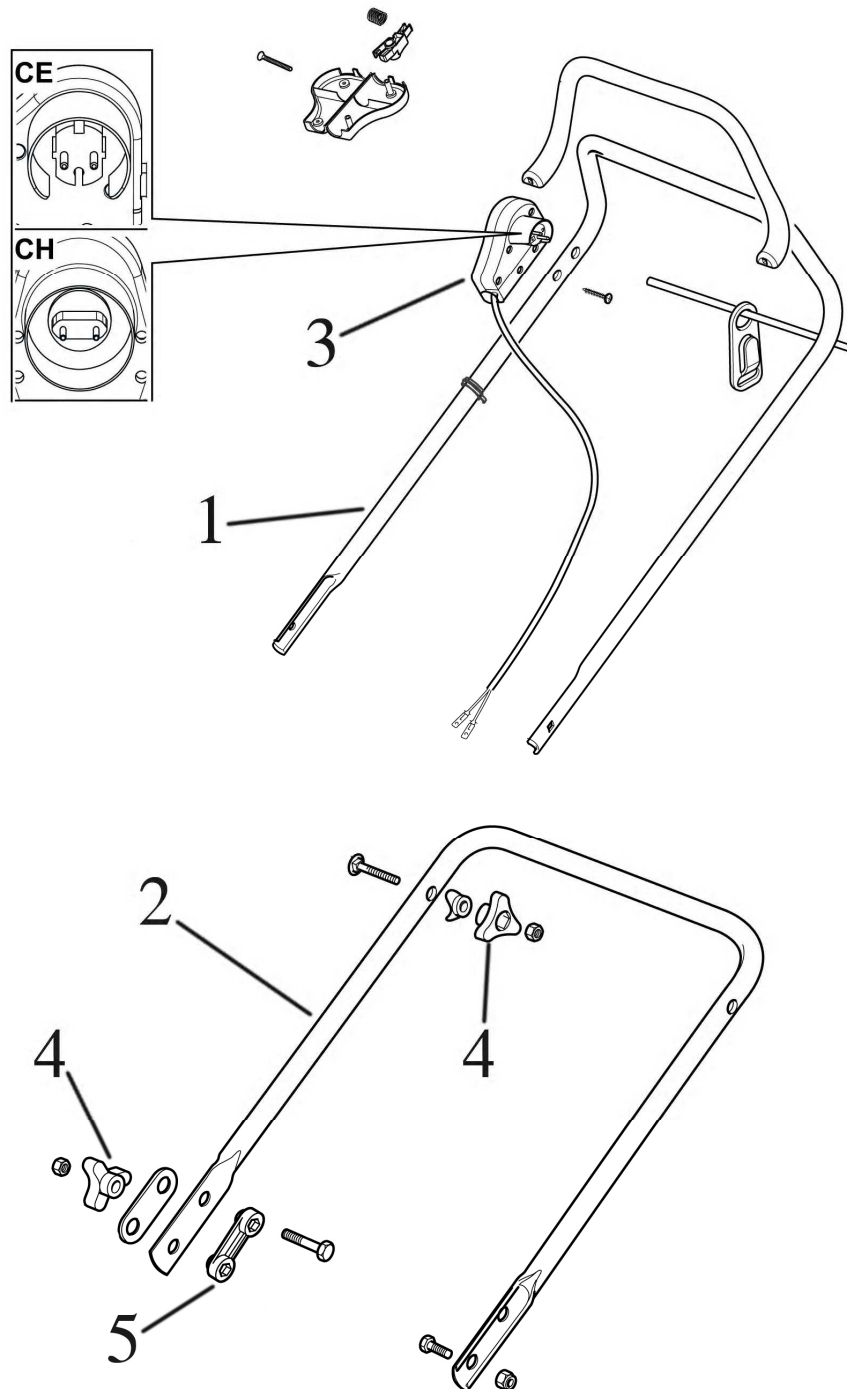

نقشه

**A**

مجموعه شاسی و متعلقات

**A**

شماره قطعه	شماره فنی	Description	نام کالا	کد کالا
1	81000950/1	Deck Red		
2	22735547/0	ADJUSTMENT SECTOR	صفحه تنظیم ارتفاع ۴۸۴ RA=TD	01-26-121
3	81005084/ 0	WHEEL SUPPORT	بازوی تنظیم ارتفاع عقب RA=TD 484	01-26-120
4	81003286/ 0	ADJUSTMENT LEVER	اهرم تنظیم ارتفاع ۴۸۴ RA=TD	01-26-182
5	22519811/0	Pin		
6	22034508/0	Bush		
7	81007318/ 1	WHEEL Ø 210	چرخ عقب TD430=1600W	07-05-141
8	22110289/ 0	HUB CAP	قالپاق D21 چرخ عقب RA=TD 484	01-26-183
9	81007317/ 0	WHEEL Ø 170	چرخ جلو D17 RA=TD	07-05-140
10	22110290/ 0	HUB CAP	قالپاق چرخ جلو RA=TD 484 D17	01-26-160
11	81002449/0	Deck Red		
12	81003279/2	Lever, Height Adjustment		
13	81001246/1	Rod, Height Adjustment		
14	81001272/0	Axle, Front Wheels	مجموعه محور چرخ جلو 1600W	07-05-143
15	81003285/ 0	ADJUSTMENT LEVER	دسته تنظیم ارتفاع TD430 =480	07-05-139
16	81005082/ 0	WHEEL SUPPORT	بازوی تنظیم ارتفاع جلو RA=TD 484	01-26-123

نقشه

**B**

مجموعه فرمان

**B**

شماره قطعه	شماره فنی	Description	نام کالا	کد کالا
1	81007017/ 1	UPPER HANDLE	فرمان عایق بالا RA=TD	07-05-103
2	81006512/ 0	LOWER HANDLE	فرمان پایین TD 484	01-26-143
3	381600500	Dead Hand Switch	کلید و دو شاخه RA=TD	07-05-138
4	22399900/ 0	KNOB	مهره باله ای RA=TD 484	01-26-130
5	22551575/ 0	INSIDE PLAQUE	واسطه بראکت فرمان TD430	07-05-142
6			دو شاخه چمن زن برقی (نری)	07-05-106
			دو شاخه چمن زن برقی (مادگی)	07-05-107