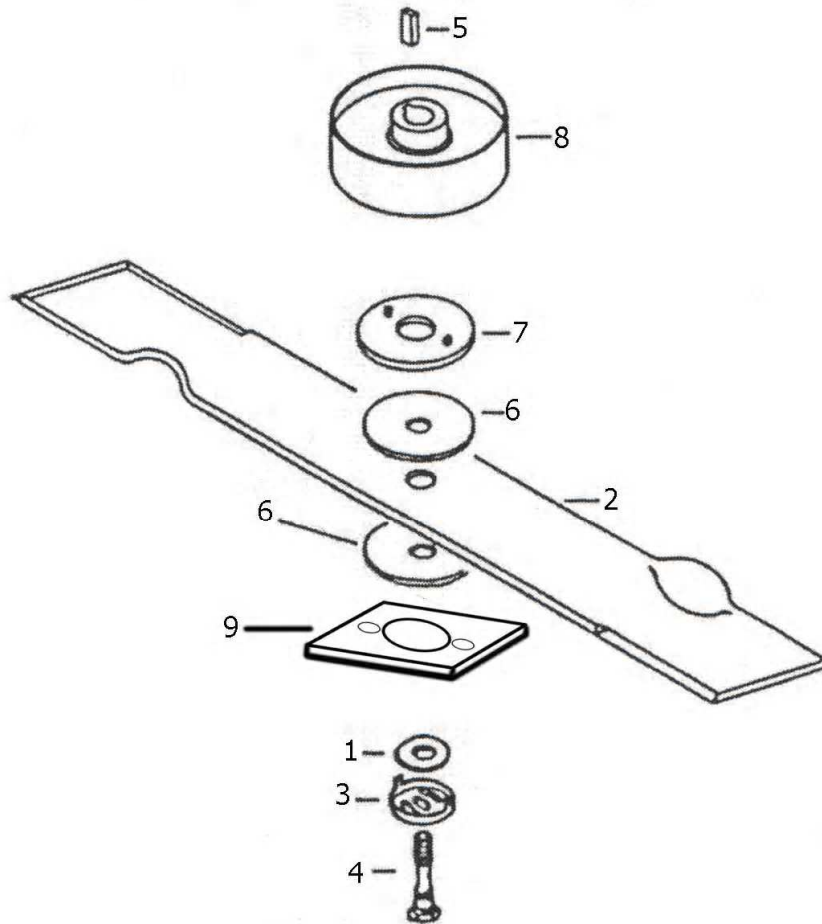

I

باجه تیغه

I

شماره قطعه	شماره فنی	نام کالا	کد کالا
1	3500	واشر زیر دیسک تیغه AS26	01-18-104
2	8219-6829	تیغه AS26AH9/3	01-18-111
3	3739	واشر قفلی تیغه AS26AH9/3	01-18-117
4	3460	پیچ تیغه AS26AH9/3	01-18-118
5	2593	خار میل لنگ = خار محور AS	01-18-121
6	3076	واشر فیبری AS26AH9/3	01-18-139
7	6350	واشر زیر هوزینگ AS26AH9/3	01-18-142
8	6349	کلاچ تیغه AS26AH9/3	01-18-147
9	10739	دیسک مربعی تیغه AS26	01-18-234
	SKN	توپی تیغه AS26=28	01-18-227