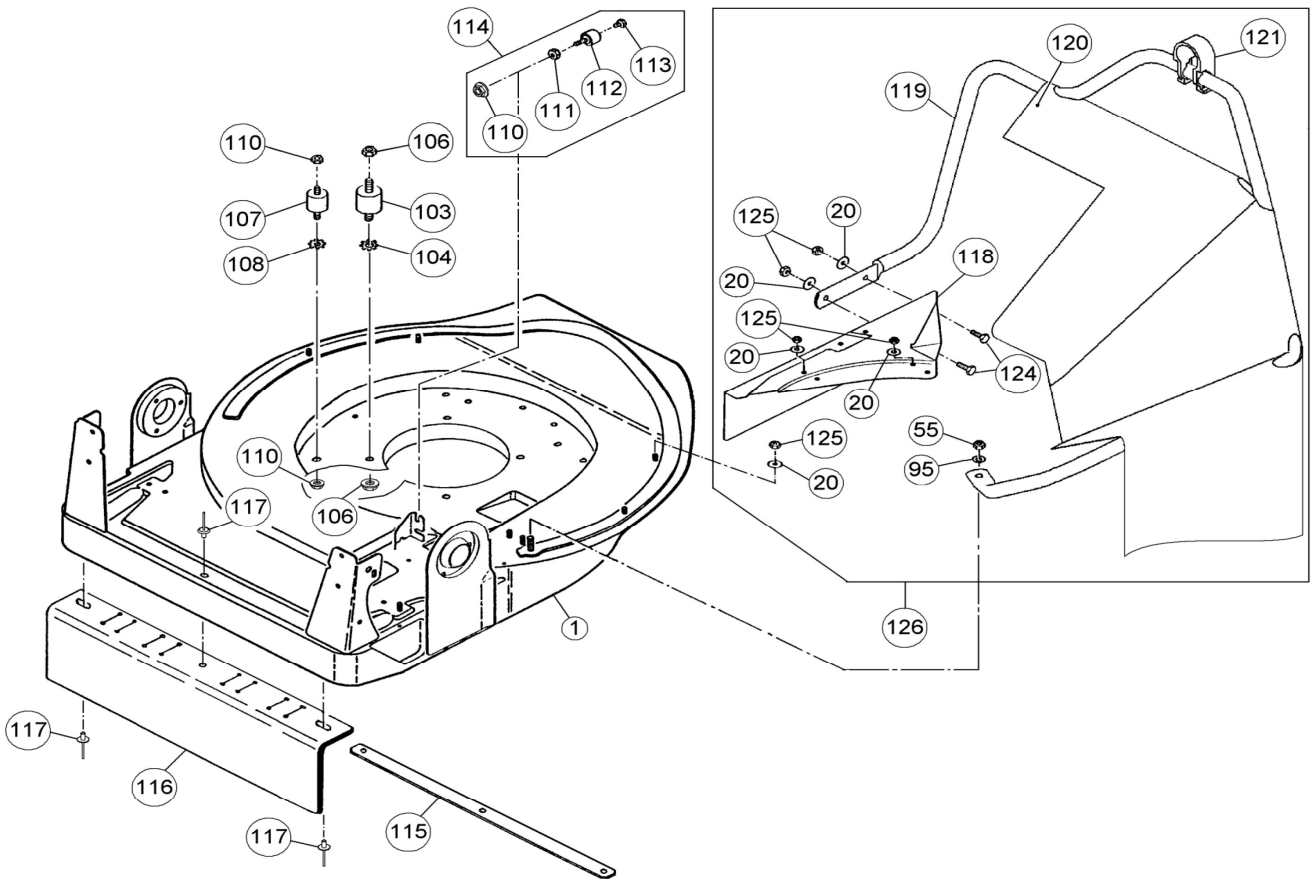

B

مجموعه شناسی (2)

B

شماره قطعه	شماره فنی	نام کالا	کد کالا
1	5815		
20	3914	واشر ۳۹۱۴ زیر بدنه AS55B2	01-20-131
55	1912	مهره ۱۹۱۲ AS55B2	01-20-148
95	3957		
103	11775		
104	4352	واشر ستاره ای ضربه گیر بزرگ	01-18-201
106	6037	مهره قفلی ۶۰۳۷ AS55B2	01-20-176
107	3131	ضربه گیر کوچک AS26	01-18-105
108	3789	واشر ستاره ای ضربه گیر کوچک	01-18-160
110	5975		
111	3917		
112	8283		
113	3910		
114	3132	لرزشگیر جانبی AS26AH9/3	01-18-137
115	5762		
116	5759		
117	5262		
118	4699		
119	11789	فریم هد جلو AS26AH9/3	01-18-172
120	11809		
121	5435	بست میله AS26AH9/3	01-18-170
124	2949		
125	7269		
126	11826