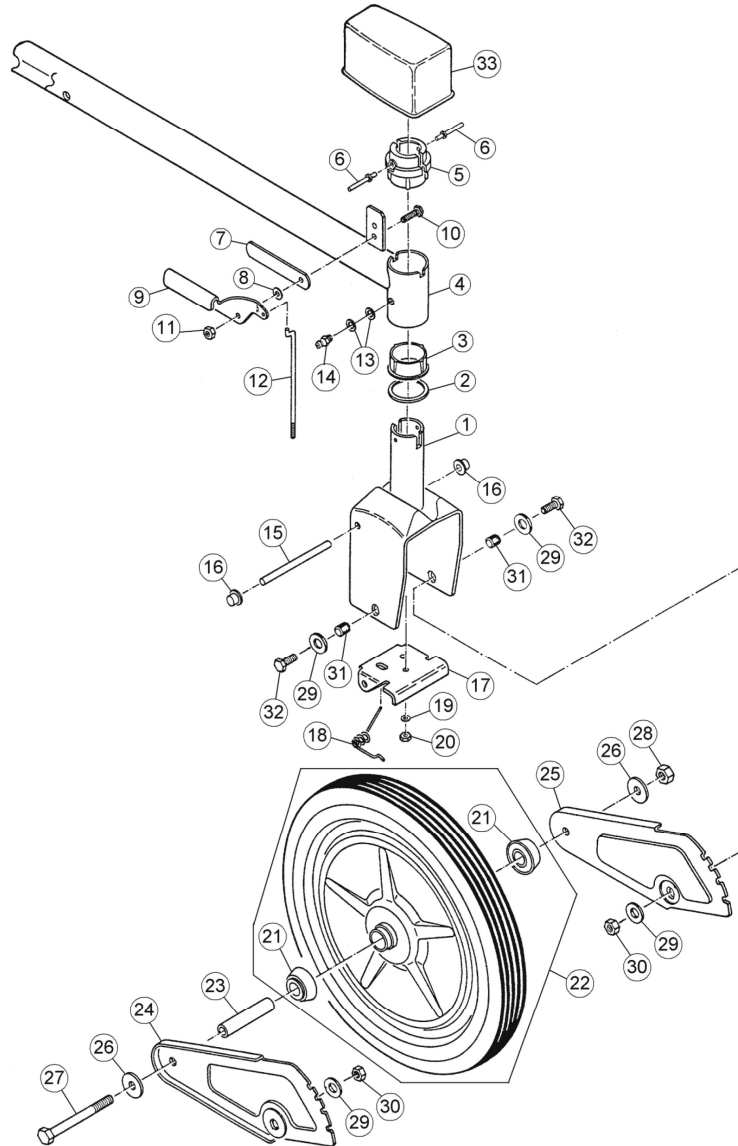

D

مجموعه چرخ جلو

D

شماره قطعه	شماره فنی	نام کالا	کد کالا
1	5382	دوشاخه چرخ جلو AS26AH9/3	01-18-176
2	5426	واشر ۵۴۲۶ AS26AH9/3	01-18-175
3	5388	فلنج پایین AS26AH9/3	01-18-123
4	5379	لوله فرمان چرخ جلو AS26	01-18-174
5	5385	فلنج بالا AS26AH9/3	01-18-122
6	5434	میخ پرچ پین AS26AH9/3	01-18-207
7	5387	قفل کن چرخ جلو AS26AH9/3	01-18-177
8	3914	واشر ۳۹۱۴ زیر بدنه AS55B2	01-20-131
9	5386	اهرم تنظیم ارتفاع جلو AS26	01-18-178
10	3886	پیچ بادگیر AS55B2	01-20-160
11	3829	مهره ۳۸۲۹ AS	01-18-192
12	5391	بازوی رابط AS55B2	01-20-246
13	5867		
14	5868	گریسخور چرخ AS55B2	01-20-247
15	5392	پین دو شاخه AS26AH9/3	01-18-179
16	5427	کلاهی قفل پین دوشاخه چرخ جلو	01-18-202
17	5389	صفحه زیر دو شاخه AS26	01-18-180
18	5390	فنر محور جلو AS26AH9/3	01-18-145
18		فنر محور جلو فابریک ۵۳۹۰ AS26	01-18-181
19	3948		
20	3947		
21	5396	بلبرینگ چرخ AS26	01-18-212
22	5395	چرخ جلو AS26AH9/3	01-18-187
23	5394	بوش چرخ جلو AS26AH9/3	01-18-186
24	5384	صفحه تنظیم ارتفاع راست AS26	01-18-188
25	5383	صفحه تنظیم ارتفاع چپ AS26	01-18-182