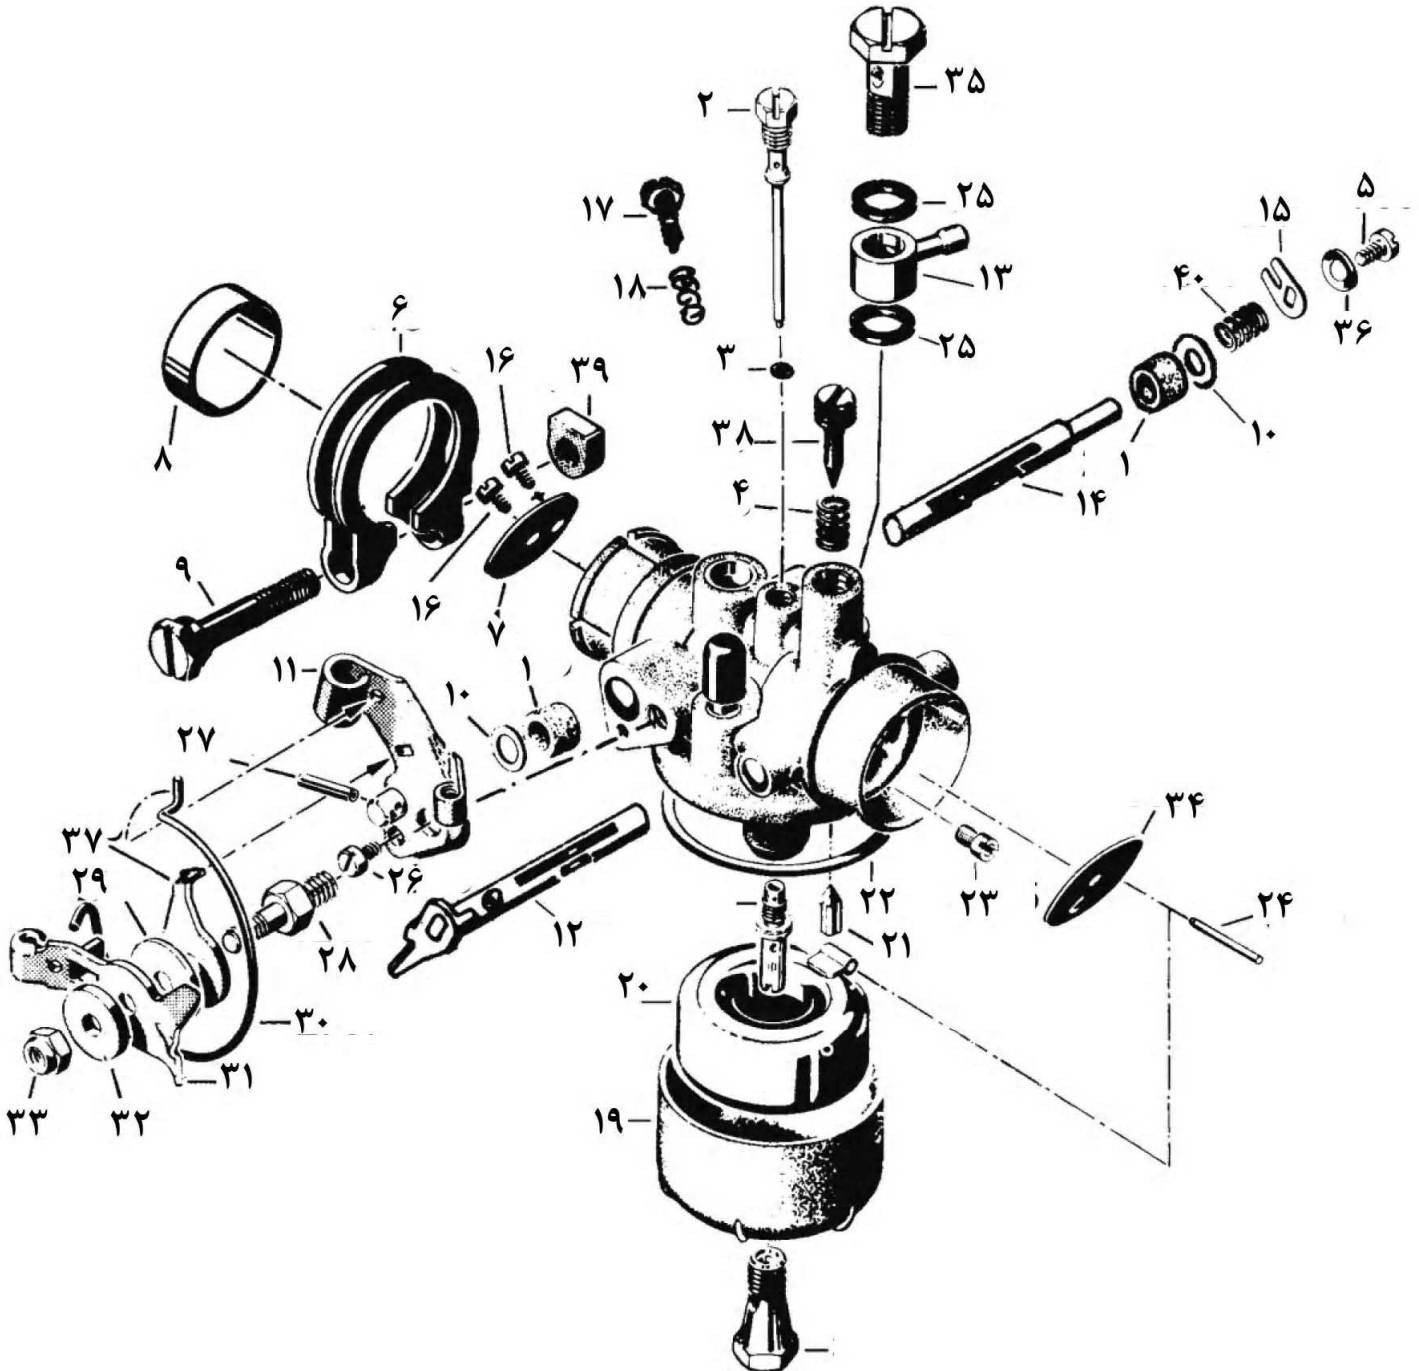

H

مجموعه کاربراتور

K

شماره قطعه	شماره فنی	نام کالا	کد کالا
1	2776	* آستینی سیم گاز AS	01-18-209
2	10854	سوزن کاربراتور AS530	01-34-141
3	4223	واشر سوزن اصلی AS 26 AH9/3	02-30-115
4	3466	* فنر کاربراتور AS	02-30-161
5	2789	* پیچ ۲۷۸۹ AS	02-30-164
6	3465	* کلمپ AS	02-30-165
7	3400	* درپچه گاز AS	02-30-166
8	4932	* بوش گلوبی کاربراتور AS ۴۹۳۲	02-30-167
9	2779	* پیچ ۲۷۷۹ AS	02-30-168
10	3475	* واشر دیسکی AS	02-30-169
11	2770	* بازوی کاربراتور AS	02-30-170
12	3397	* محور اهرمی ساسات AS	02-30-171
13	2506	* لوله اتصالی AS	02-30-172
14	3399	* محور کامل گاز AS	02-30-173
15	4502	* اهرم AS	02-30-175
16	3464	* پیچ ۳۴۶۴ AS	02-30-177
17	3470	* پیچ ۳۴۷۰ AS	02-30-178
18	3469	* فنر ۳۴۶۹ AS	02-30-179
19	2760	* پیاله کاربراتور AS	02-30-180
20	5496	* شناور AS	02-30-181
21	4784	* سوزن شناور AS	02-30-182
22	1206	* واشر ۱۲۰۶ AS	02-30-183
23	1205	* سوزن ژینگلور جت AS	02-30-184
24	1203	* پین شناور AS	02-30-185