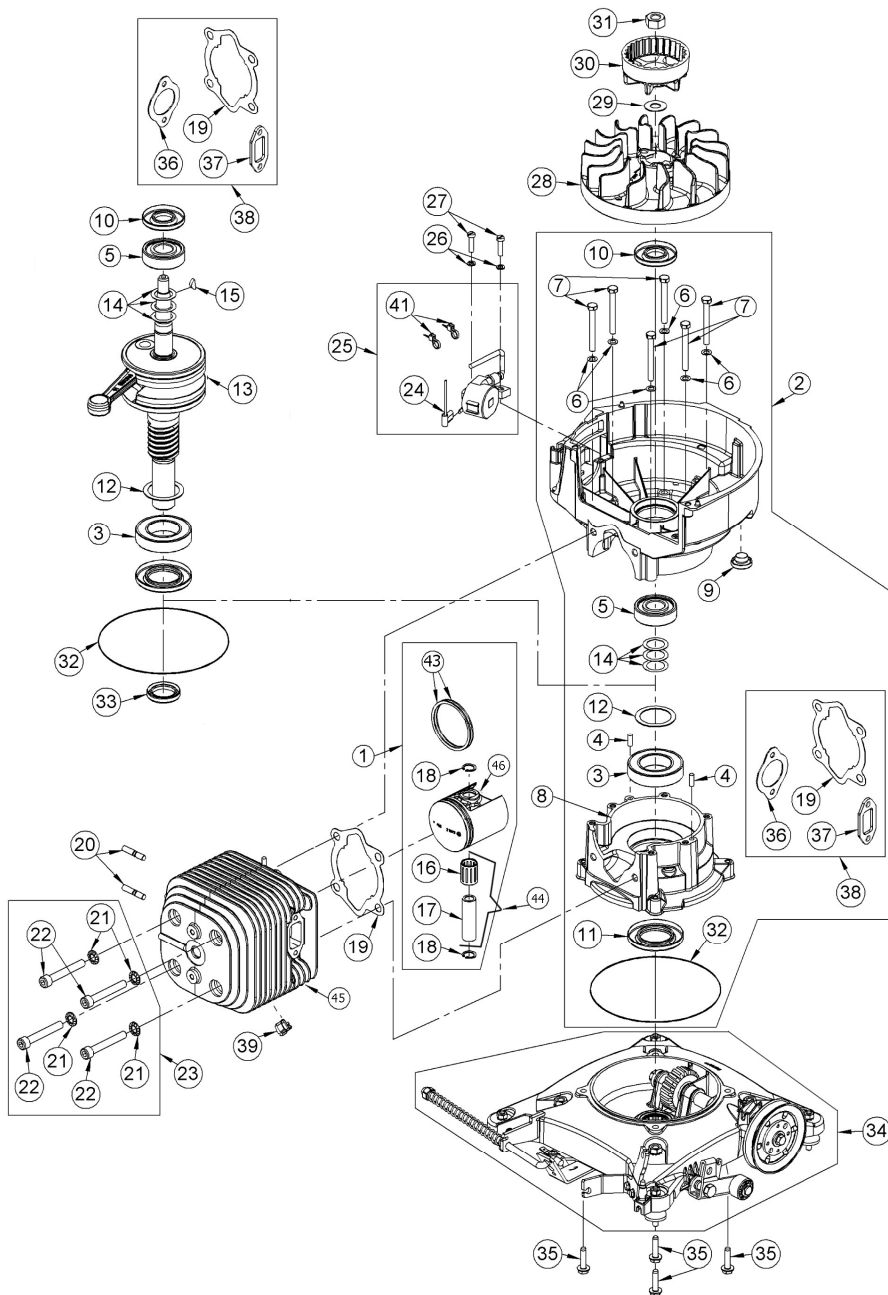

H

مجموعه موتور

H

شماره قطعه	شماره فنی	نام کالا	کد کالا
1	10493	پیستون و رینگ استاندارد AS	02-30-203
1	4994=655	مجموعه پیستون و رینگ اورسایز AS	02-30-239
1		پیستون و رینگ مشابه AS26	02-30-245
2	10814	پوسته کامل بالا و پایین موتور AS	02-30-146
3	10255	بلبرینگ پایین میل لنگ AS	01-34-134
4	1901	پین ۱۹۰۱ AS26	01-18-216
5	3344	بلبرینگ جلو میل لنگ AS	02-30-235
6	1920		
7	3744	پیچ استارت AS26AH9/3	02-30-126
8	4718		
9	6147		
10	3345	کاسه نمد جلو میل لنگ AS26	02-30-103
11	10958		
12	3346		
13	4494	میل لنگ AS26AH9/3	02-30-122
14	4923	واشر فاصله انداز AS26	02-30-147
15	3361	خار فلایویل AS	02-30-195
16	3369	رولبرینگ گزن پین AS26	02-30-112
17	3342		
18	3343	خار گزین پین AS26=AS55	02-30-120
19	3349	واشر زیر سیلندر فابریک AS	02-32-231