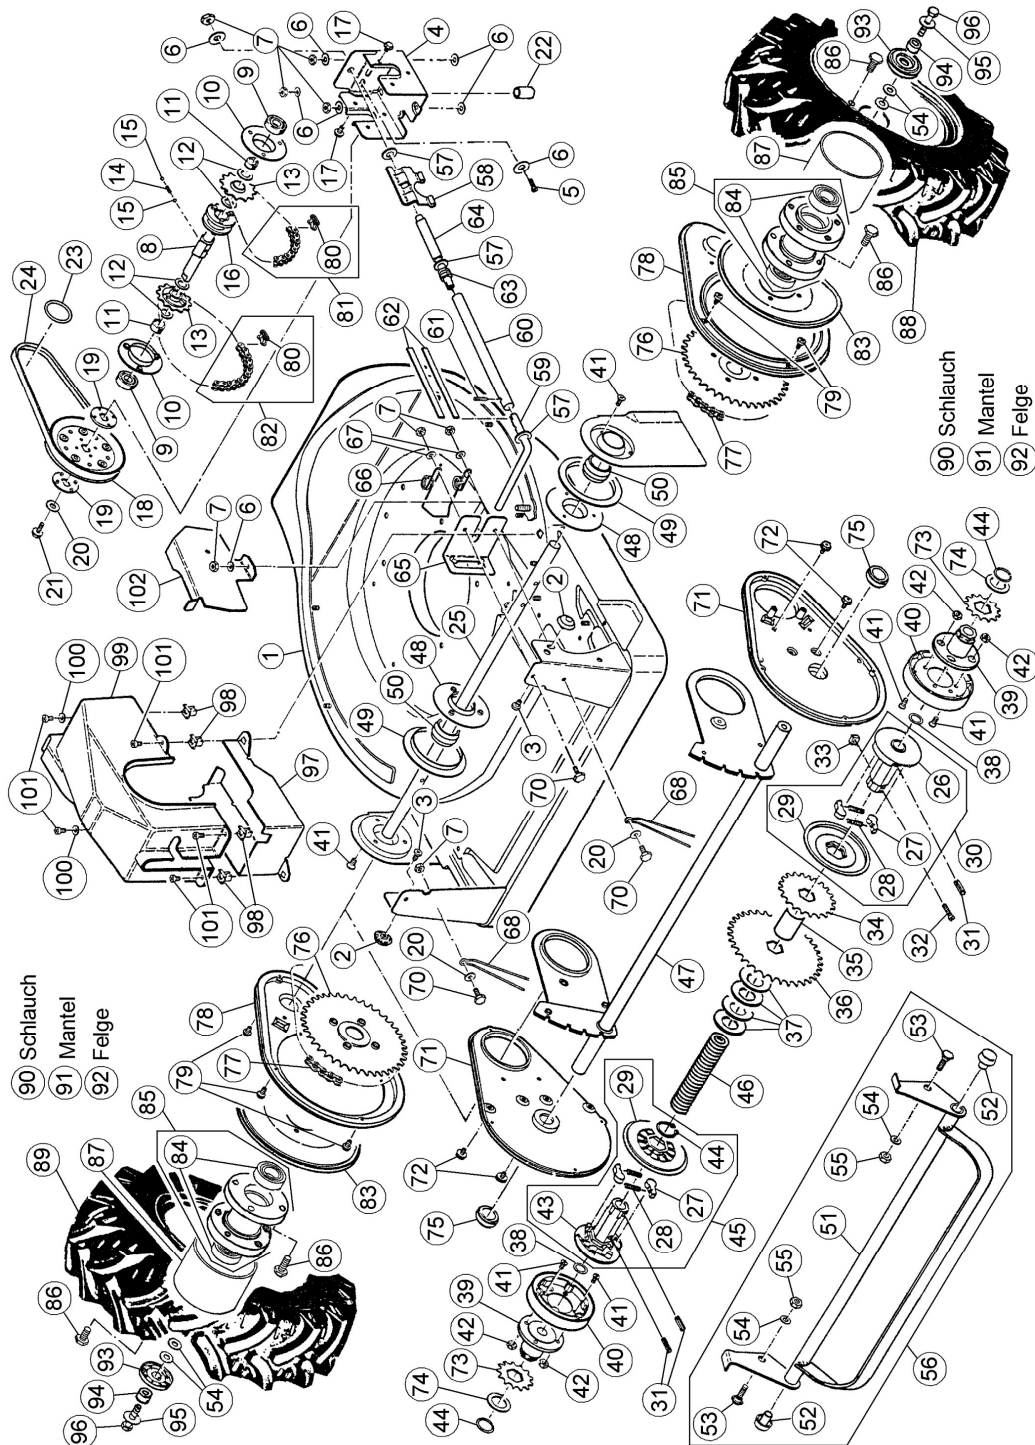

A مجموعه شاسی (1)

A

شماره قطعه	شماره فنی	نام کالا	کد کالا
1	5815		
2	5652		
3	4748		
4	5678		
5	5657		
6	1940	واشر AS26AH9/3 ۱۹۴۰	01-18-185
7	3829	مهره AS ۳۸۲۹	01-18-192
8	5691		
9	2104		01-17-109
10	5738	تکیه گاه شافت گراندده ۵۷۳۸	01-19-131
11	4325		
12	2119		
13	5739	چرخ دنده ۱۲ دندانه ۵۷۳۹	01-19-128
14	5693		
15	5694		
16	5695	کلار تغییر جهت ۵۶۹۵	01-19-136
17	4509		
18	5653	پولی ۵۶۵۳	01-19-104
19	4663	پولی انتقال قدرت AS26AH9/3	02-30-102
20	3914	واشر ۳۹۱۴ زیر بدنه AS55B2	01-20-131
21	4519		
22	5722		
23	6177		
24	6193	تسمه انتقال قدرت ۶۱۹۳	01-19-103
25	5696	شافت اصلی ۵۶۹۶	01-19-133
26	5978		
27	5980	رابط دنده چرخ ۵۹۸۰	01-19-117
28	5981	فنر فشاری ۵۹۸۱	01-19-118
29	5979	دیسک کاور ۵۹۷۹	01-19-119
30	5982		
31	5710		
32	4934		

A

شماره قطعه	شماره فنی	نام کالا	کد کالا
33	4225	مهره بادگیر AS26AH9/3	02-30-121
34	5704	چرخ دنده ۲۰ دندانه ۵۷۰۴	01-19-120
35	5705		
36	5706	چرخ دنده ۳۵ دندانه ۵۷۰۶	01-19-121
37	5707		
38	1008		
39	5697	کوبلینگ دنده زنجیر کوچک AS28	01-19-137
40	7114		
41	5451		
42	1950		
43	5977		
44	5668	خار رینگی ۵۶۶۸	01-19-114
45	5983		
46	5712		
47	6030		
48	5708	تکیه گاه شافت محور چرخ ۵۷۰۸	01-19-126
49	5656	فلانچ پلاستیکی ۵۶۵۶ AS28	01-19-127
50	5709	یاتاقان شافت ۵۷۰۹	01-19-125
51	6233		
52	5965		
53	5719		
54	1905	واشر AS55B2 U	01-20-145
55	1912	مهره AS55B2 ۱۹۱۲	01-20-148
56	6443		
57	3668	واشر زیر صفحه شیطانک استارت	02-30-174
58	5660		
59	5713		
60	5714		
61	2641		