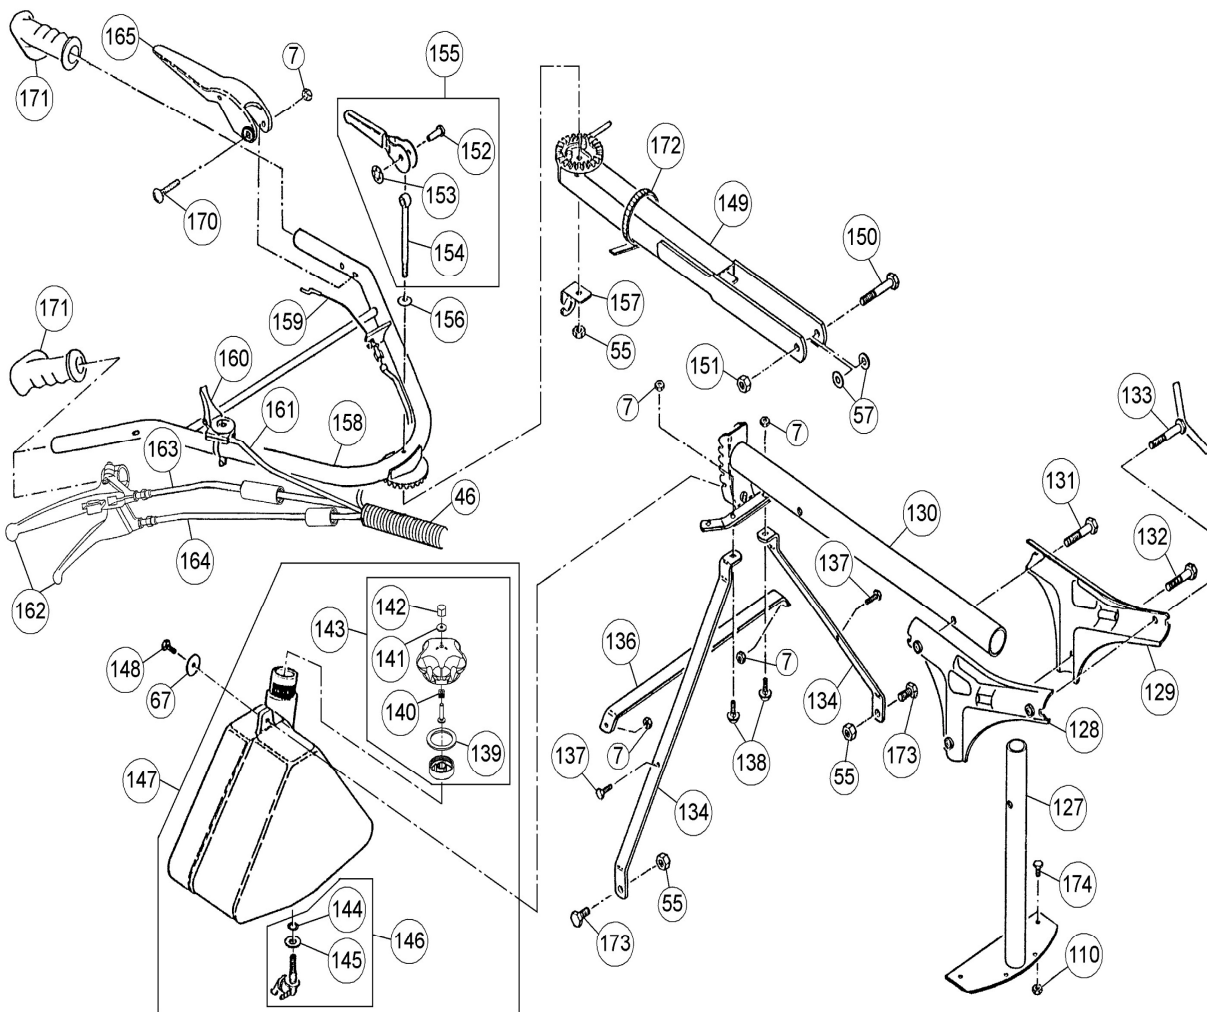

C

مجموعه فرمان

C

شماره قطعه	شماره فنی	نام کالا	کد کالا
7	3829	مهره ۳۸۲۹ AS	01-18-192
46	5712		
55	1912	مهره ۱۹۱۲ AS55B2	01-20-148
57	3668	واشر زیر صفحه شیطانک استارت	02-30-174
67	3710		
110	5975		
127	5398	لوله فرمان عمودی AS26	01-18-157
128	5380	براکت سه راهی سمت راست AS	01-18-153
129	5381	براکت سه راهی سمت چپ AS	01-18-154
130	5399	لوله فرمان دارای تنظیم AS26	01-18-155
131	5432		
132	5433	پیچ دسته تنظیم ارتفاع AS55B2	01-20-154
133	5431	مهره باله ای AS26AH9/3	01-18-152
134	5687		
136	5401	تسمه نگهدارنده بالای باک AS26	01-18-149
137	3886	پیچ بادگیر AS55B2	01-20-160
138	3524		
139	4782		
140	6934	مهره کاور موتور AS	02-30-256
141	5246		
142	5247		
143	4783	درب باک AS	02-30-207
144	2412	اورینگ AS55B2	02-32-101

C

شماره قطعه	شماره فنی	نام کالا	کد کالا
145	4350		
146	1048	AS26AH9/3 شیر بنزین	01-18-124
147	3690	AS26AH9/3 باک بنزین	01-18-128
148	5422		
149	4563	AS26AH9/3 پایه زیر فرمان	01-18-156
150	1958		
151	1968	AS26 ۱۹۶۸ مهره چرخ	01-18-184
152	4476	AS26 پیچ دوشاخه چرخ جلو	01-20-205
153	4567	AS55B2 خار بین	01-20-206
154	10120		
155	10119		
156	4568	واشر بشقاب ۴۵۶۸	01-20-204
157	4943		
158	6017		
159	10761		
160	4257	AS26AH9/3 دسته گاز	01-18-126
161	10403		
162	7133	دسته های چپ و راست ترمز	01-19-105
163	7106	سیم فعال کننده ترمز AS28	01-19-106
164	7962		
165	6050	AS55B2 دسته اهرم ترمز موتور	01-20-133
170	5953	AS پیچ اهرم ترمز	01-18-221
171	4813	AS26 روکش دسته فرمان	01-18-208
172	3782		
173	3938	AS26 پیچ دوشاخه چرخ جلو	01-18-205
174	3959	AS55B2 ۳۹۵۹ پیچ	01-20-180