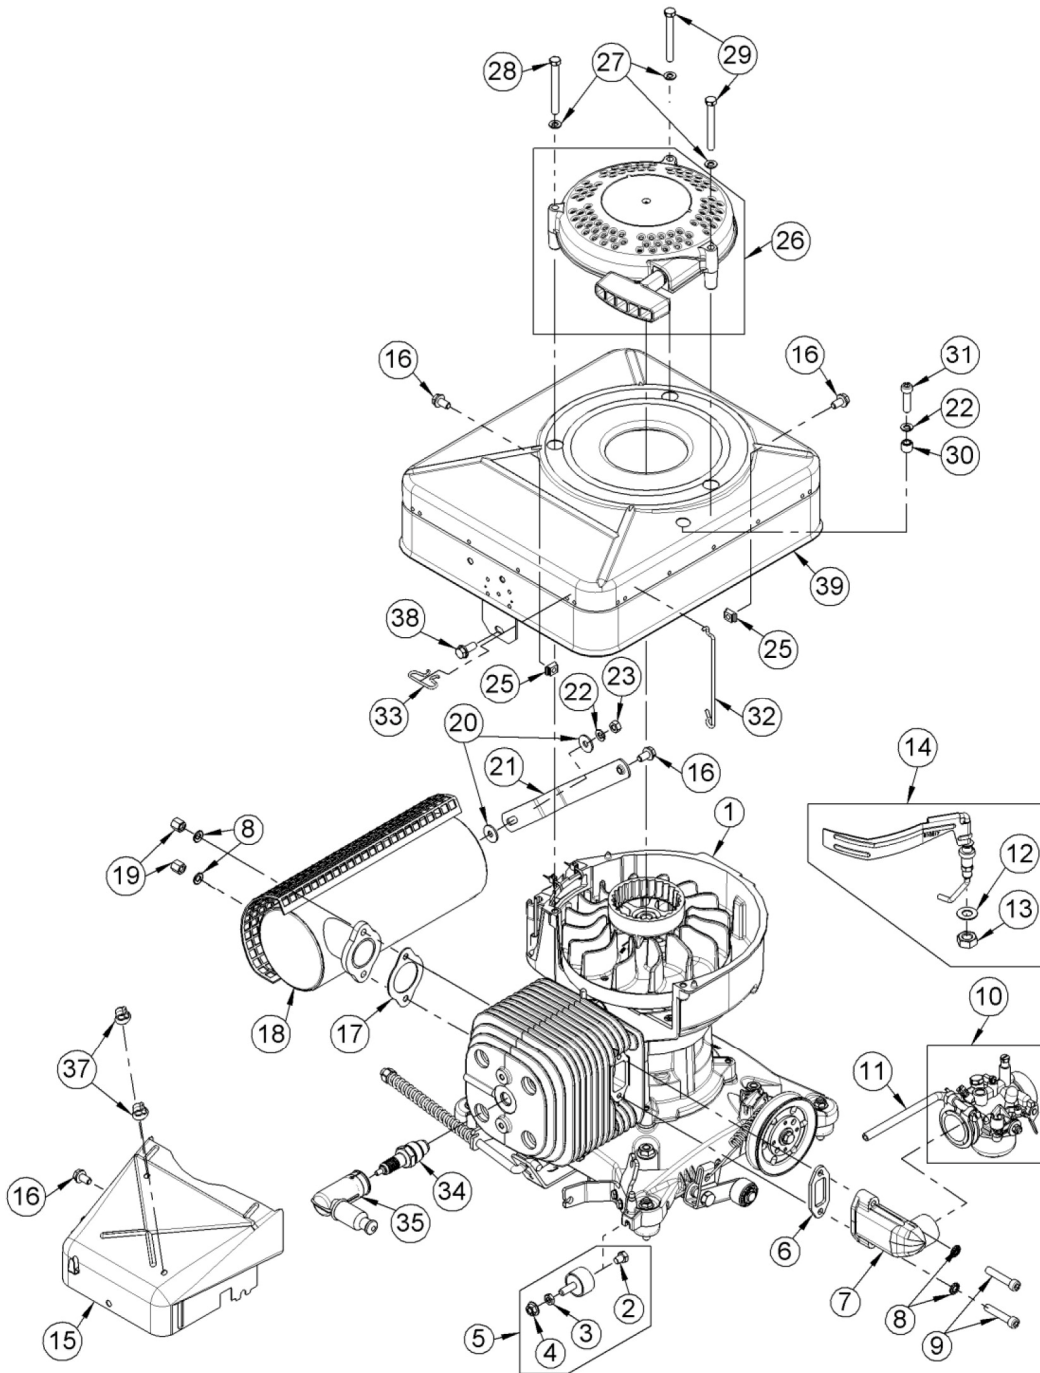

G

مجموعه متعلقات موتور

G

شماره قطعه	شماره فنی	نام کالا	کد کالا
1	10837		
2	3910		
3	3917		
4	5975		
5	3132	لرزشگیر جانبی AS26AH9/3	01-18-137
6	3487	واشر پشت مانیفولد AS26	02-30-243
7	3412	مانیفولد کاربراتور AS	02-30-230
8	5862		
9	4934		
10	4500	کاربراتور AS	02-30-160
11	4392		
12	3483	واشر داخل چرخ عقب AS26	01-18-191
13	3484		
14	10217		
15	3416	بادگیر AS26AH9/3	02-30-124
16	10836		
17	3366	واشر گلویی اگزوز AS26	02-30-152
18	6246	اگزوز AS26AH9/3	02-30-148
19	3706	بوش اگزوز AS	02-30-253
20	3914		01-20-131
21	6247	بازوی نگهدارنده اگزوز AS26	02-30-127
22	1939		
23	3915		
25	6934	مهره کاور موتور AS	02-30-256
26	10820	استارت کامل AS26AH9/3	02-30-111
27	5725	واشر AS	02-30-255