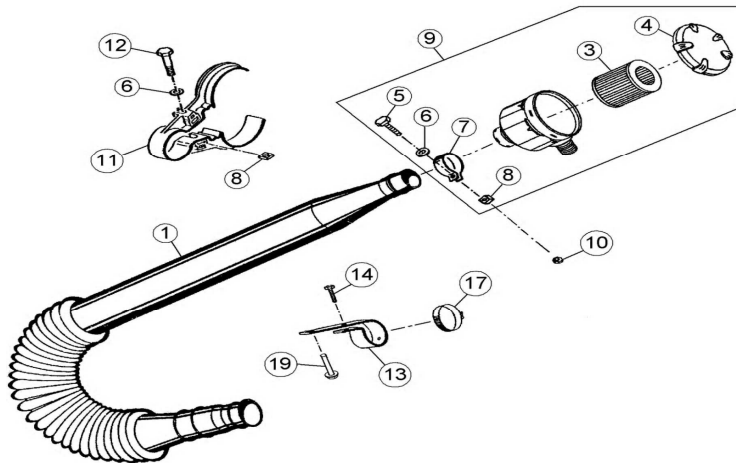

E

مجموعه هوارسانی

E

شماره قطعه	شماره فنی	نام کالا	کد کالا
1	3696	خرطومی هواکش AS26AH9/3	01-18-129
3	7545	فیلتر هواکش AS SKN	02-30-206
4	8180	درب هواکش AS26AH9/3	02-30-109
5	3933		
6	1940	واشر AS26AH9/3 ۱۹۴۰	01-18-185
7	7547	بست پایه هواکش AS26AH9/3	02-30-150
8	4225	مهره بادگیر AS26AH9/3	02-30-121
9	7543	هواکش کامل AS26	02-30-157
10	3829	مهره ۳۸۲۹ AS	01-18-192
11	5366	بست میانی خرطومی AS26	01-18-136
12	2926		
13	3388	بست پایین خرطومی AS26	01-18-135
14	4519		
17	4242	بست فلنج هواکش AS55/550	02-32-130
19	10862