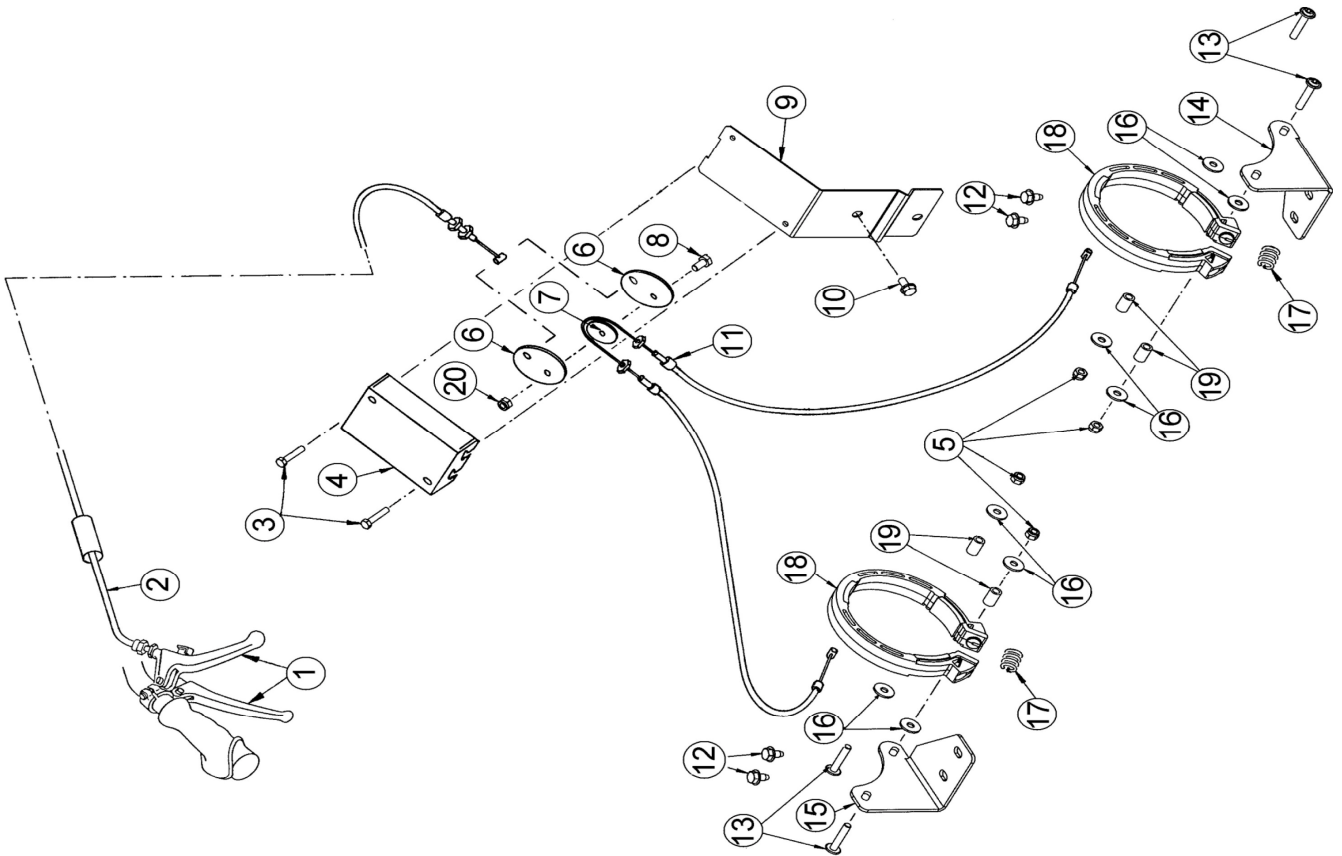

C

شماره قطعه	شماره فنی	نام کالا	کد کالا
145	4350		
146	1048	AS26AH9/3 شیر بنزین	01-18-124
147	3690	AS26AH9/3 باک بنزین	01-18-128
148	5422		
149	4563	AS26AH9/3 پایه زیر فرمان	01-18-156
150	1958		
151	1968	AS26 ۱۹۶۸ مهره چرخ	01-18-184
152	4476	AS26 پیچ دوشاخه چرخ جلو	01-20-205
153	4567	AS55B2 خار بین	01-20-206
154	10120		
155	10119		
156	4568	واشر بشقاب ۴۵۶۸	01-20-204
157	4943		
158	6017		
159	10761		
160	4257	AS26AH9/3 دسته گاز	01-18-126
161	10403		
162	7133	دسته های چپ و راست ترمز	01-19-105
163	7106	سیم فعال کننده ترمز AS28	01-19-106
164	7962		
165	6050	AS55B2 دسته اهرم ترمز موتور	01-20-133
170	5953	AS پیچ اهرم ترمز	01-18-221
171	4813	AS26 روکش دسته فرمان	01-18-208
172	3782		
173	3938	AS26 پیچ دوشاخه چرخ جلو	01-18-205
174	3959	AS55B2 ۳۹۵۹ پیچ	01-20-180

D

شماره قطعه	شماره فنی	نام کالا	کد کالا
26	1980	واشر چرخ ۱۹۸۰ AS26	01-18-183
27	5397	پیچ چرخ جلو AS26AH9/3	01-18-189
28	1968	مهره چرخ ۱۹۶۸ AS26	01-18-184
29	1905	واشر U AS55B2	01-20-145
30	1912	مهره ۱۹۱۲ AS55B2	01-20-148
31	5461	بوش پیچ تنظیم ارتفاع جلو AS26	02-30-252
32	3938	پیچ دوشاخه چرخ جلو AS26	01-18-205
33	5393	درپوش جلو AS26AH9/3	01-18-173
34	5506		

F

مجموعه متعلقات ترمز چرخ

F

شماره قطعه	شماره فنی	نام کالا	کد کالا
1	7133	دسته های چپ و راست ترمز	01-19-105
2	7106	سیم فعال کننده ترمز AS28	01-19-106
3	7135		
4	7109	کاور میانی سیم ترمز ۷۱۰۹	01-19-107
5	3829	مهره ۳۸۲۹ AS	01-18-192
6	7112	پولک کناری سیم ترمز ۷۱۱۲	01-19-108
7	7113	پولک مرکزی سیم ترمز ۷۱۱۳	01-19-109
8	3959	پیچ ۳۹۵۹ AS55B2	01-20-180
9	7110		
10	6093		
11	7105	سیم ترمز پایین ۷۱۰۵ AS28	01-19-110
12	4519		
13	7131		
14	7100		
15	7101		
16	3914	واشر ۳۹۱۴ زیر بدنه AS55B2	01-20-131
17	7108		
18	7097	باند ترمز ۷۰۹۷	01-19-111
19	7123	بوش اهرم کلاچ AS28	01-19-112
20	7269		