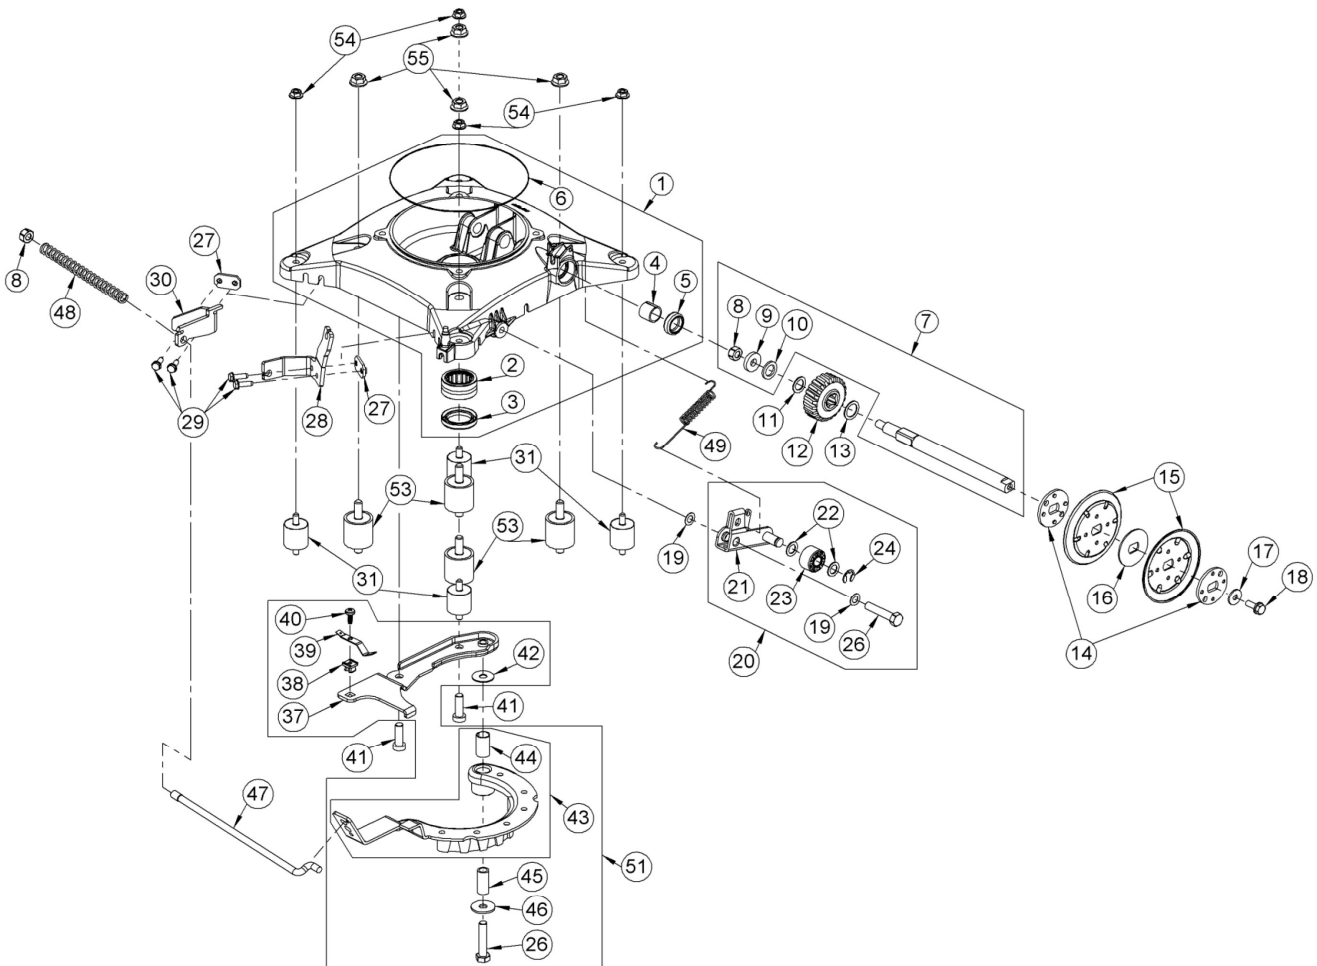

I

مجموعه پایه موتور

I

شماره قطعه	شماره فنی	نام کالا	کد کالا
1	7079	پایه زیر موتور AS26AH9/3	02-30-132
2	3105	بلبرینگ انتهایی میل لنگ AS26	02-30-236
3	3107	کاسه نمد میل لنگ انتهایی AS26	02-30-106
4	6075	بوش فنجانی ۶۰۷۵	01-18-225
5	3109		
6	3114	مجموعه اورینگ AS	02-30-123
7	6171	شافت انتقال قدرت AS26AH9/3	02-30-144
8	6261		
9	6337		
10	1985		
11	3113	واشر شافت گیربکس AS55	02-32-118
12	3111	دنده اصلی انتقال قدرت AS26	02-30-100
13	3112		
14	4663	پولی انتقال قدرت AS26AH9/3	02-30-102
15	4713	واشر پولی انتقال قدرت AS26	02-30-108
16	4823	واشر پولی انتقال قدرت AS26	02-30-107
17	3914	واشر ۳۹۱۴ زیر بدنه AS55B2	01-20-131
18	4519		
19	5984