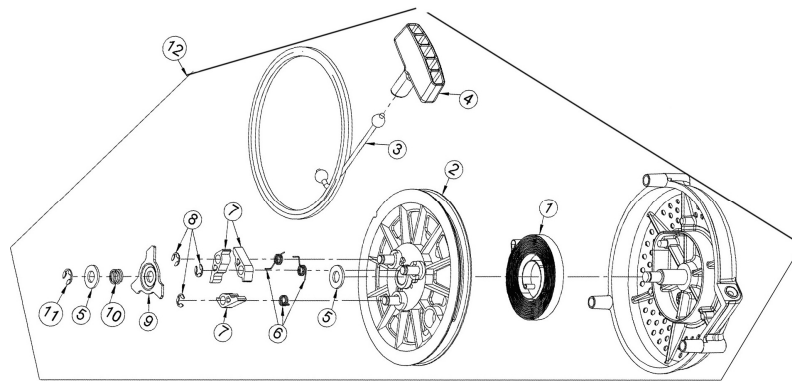

G

مجموعه استارت

G			
شماره قطعه	شماره فنی	نام کالا	کد کالا
1	4201	فنر استارت AS	02-30-199
2	10737	پولی استارت AS	02-30-200
3	4457	طناب استارت AS	02-30-202
3	4457	طناب استارت AS	02-30-223
4	1186	دسته استارت AS	02-30-201
5	3668	واشر زیر صفحه شیطانک استارت AS	02-30-174
6	SKN	فنر شیطانک استارت AS-SKN	02-30-219
7	4205	شیطانک استارت AS	02-30-196
8	3137	واشر خاردار شیطانک استارت AS	02-30-176
9	5359	صفحه زیر شیطانک استارت AS	02-30-198
10	4206	فنر پشت صفحه شیطانک استارت AS26AH/3	02-30-105