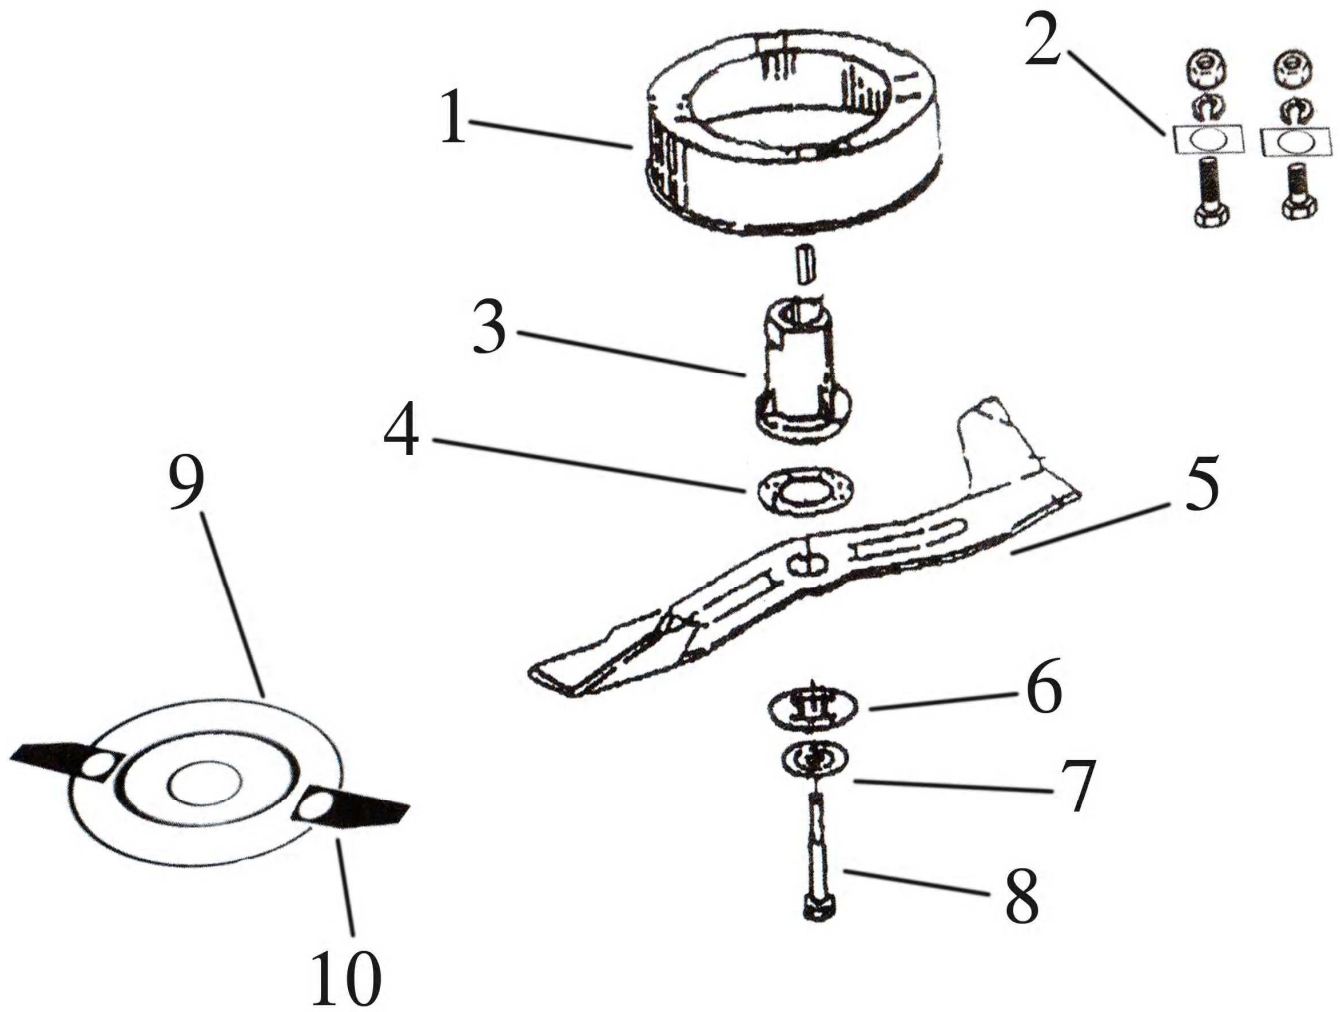

نقشه

C

مجموعه تیغه

BLADE ASSAY

C

شماره قطعه	شماره فنی	Description	نام کالا	کد کالا
1	SKN	RING	رینگ مکشی گلف	01-03-101
2	SKN	WASHER	واشر چهارگوش رینگ مکشی D8	01-03-115
3	SKN	HUB	توبی کوتاه قطر ۲۲ تیغه گلف	01-03-265
3	SKN	HUB	توبی کوتاه قطر ۲۵ تیغه گلف	01-03-264
3	SKN	HUB	توبی بلند قطر ۲۲ تیغه گلف	01-03-141
4	SKN	WASHER	واشر اصطکاکی D32	01-03-113
5	SKN	BLADE	تیغه گلف Ratiopart	01-03-145
6	SKN	WASHER	واشر قفل تیغه SKN	01-03-114
7	SKN	ELASTIC WASHER	واشر بشقاب تیغه D10-50	01-03-147
8	SKN	SCREW	پیچ دنده ریز M10*45 آمریکایی	40-01-143
9	SKN	ROUND DISC	دیسک مشترک تیغه های دیسکی	01-03-219
10	SKN	SMALL BLADE	تیغه دیسکی کوتاه - گلف L12.5-4	01-03-212