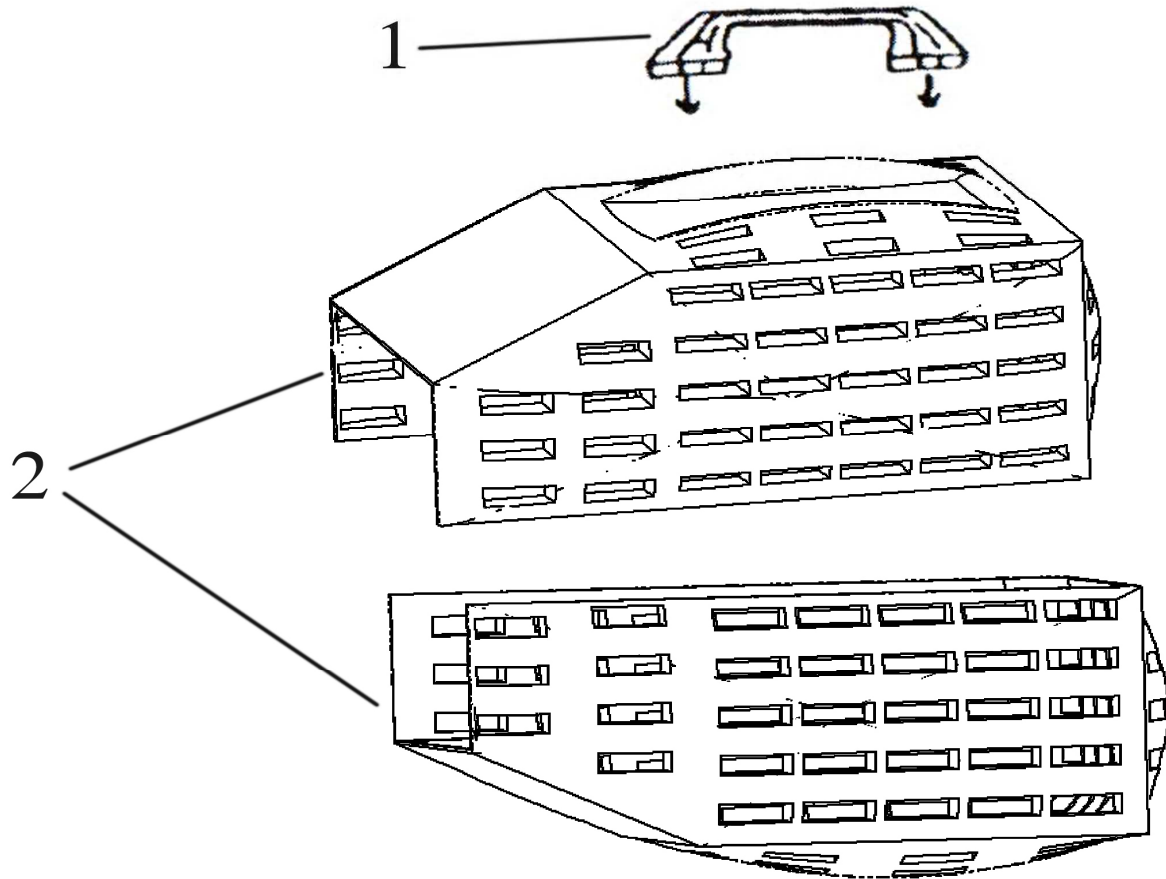

نقشه

D

مجموعه سبد

Grass-Box ASSAY

D				
شماره قطعه	شماره فنی	Description	نام کالا	کد کالا
1	SKN	LEVER FOR BOX	دسته سبد مشکی ۵۴۵	01-01-116
2	SKN	GRASSCATCHER, COMPLETE.	لنگه سبد مشکی ۵۴۵	01-01-115