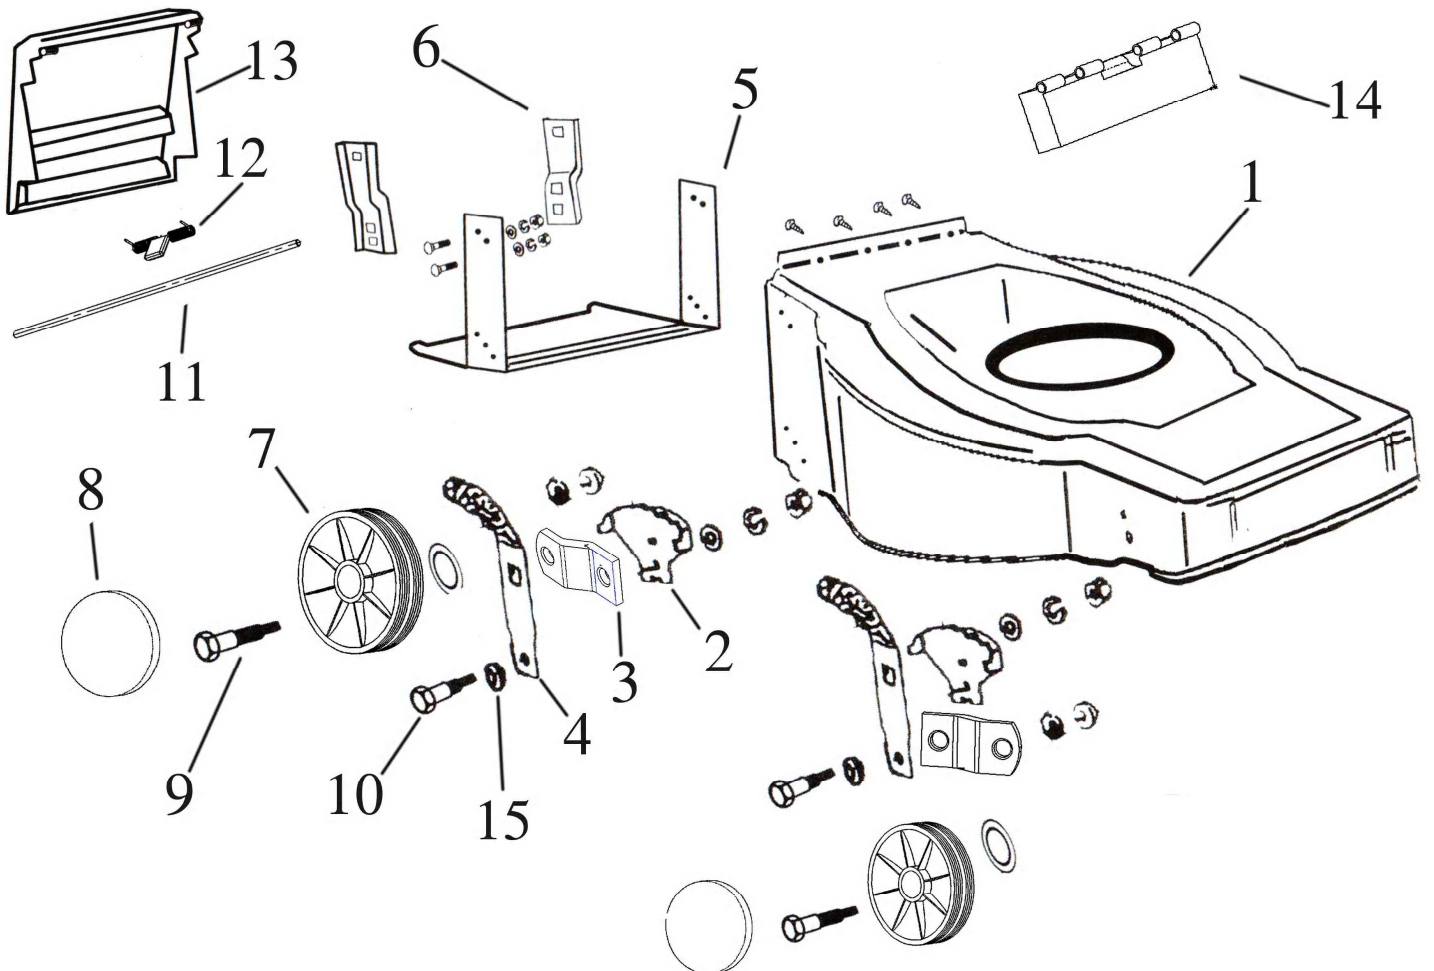

# Deck & WHEELS Assay

**A**

شماره قطعه	شماره فنی	Description	نام کالا	کد کالا
1	SKN	DECK	شاسی ۵۴۵	01-01-100
2	SKN	SECTOR, HEIGHT ADJUSTMENT	صفحه تنظیم ارتفاع گلف/SKN	01-03-239
3	SKN	SUPPORT, WHEEL	بازوی تنظیم ارتفاع گلف/SKN	01-03-238
4	SKN	LEVER, HEIGHT ADJUSTMENT	دسته تنظیم ارتفاع گلف/SKN	01-03-240
5	SKN		رایل ۵۴۵	01-01-101
6	SKN	bracket	براکت ۵۴۵	01-01-104
7	SKN	wheels with bearings	چرخ بلبرینگی آلمانی ۱۸	01-03-152
7	SKN	wheels with bearings	چرخ بلبرینگی ۲۰	01-03-229
8	SKN	wheel cover	قالپاق چرخ بلبرینگی آلمانی ۱۸	01-03-154
8	SKN	wheel cover	قالپاق چرخ بلبرینگی ۲۰	01-03-232
9	SKN	SCREW	پیچ واشر دار نیم رزوه M8*60	40-01-128
10	SKN	SCREW	پیچ واشر دار M8*40	40-01-114
11	SKN	PIN	میله دفلکتور	01-01-129
12	SKN	SPRING	فنر دفلکتور ۵۴۵	01-01-132
13	SKN	STONE-GUARD	دریچه دفلکتور ۵۴۵	01-01-130
14	SKN		لولای پلاستیکی دفلکتور ۵۴۵	01-01-131
15	SKN	BUSH	بوش پیچ تنظیم ارتفاع	01-01-117
16	SKN	STONE-GUARD	دفلکتور کامل ۵۴۵	01-01-136

نقشه

**B**

مجموعه فرمان

**Handle ASSAY**

**B**

شماره قطعه	شماره فنی	Description	نام کالا	کد کالا
1	SKN	HANDLE, UPPER	فرمان بالا ۵۴۵	01-01-110
2	SKN	HANDLE, LOWER	فرمان پایین ۵۴۵	01-01-103
3	SKN	DASH BOARD	داشبورد فلزی	01-03-201
4	SKN	LEVER, MOTOR BRAKE	دسته ترمز روی فرمان فایر	01-02-111
5	SKN	HANDGRIP	روکش فرمان چمن زن	01-01-154
6	SKN	LEVER, THROTTLE	دسته گاز فولادی	01-03-150
7	SKN	SUPPORT	گیره دسته استارت	01-03-136
8	SKN	GUIDE SPRING	راهنمای سیم گاز فلزی	01-03-216
9	SKN	KNOB	مهره باله ای	08-01-119
10	SKN	CABLE, TROTTLE	سیم گاز گلف L140-132	01-03-158
11	SKN	CABLE, THREAD MOTOR BRAKE	سیم کلاچ فایر	01-02-135