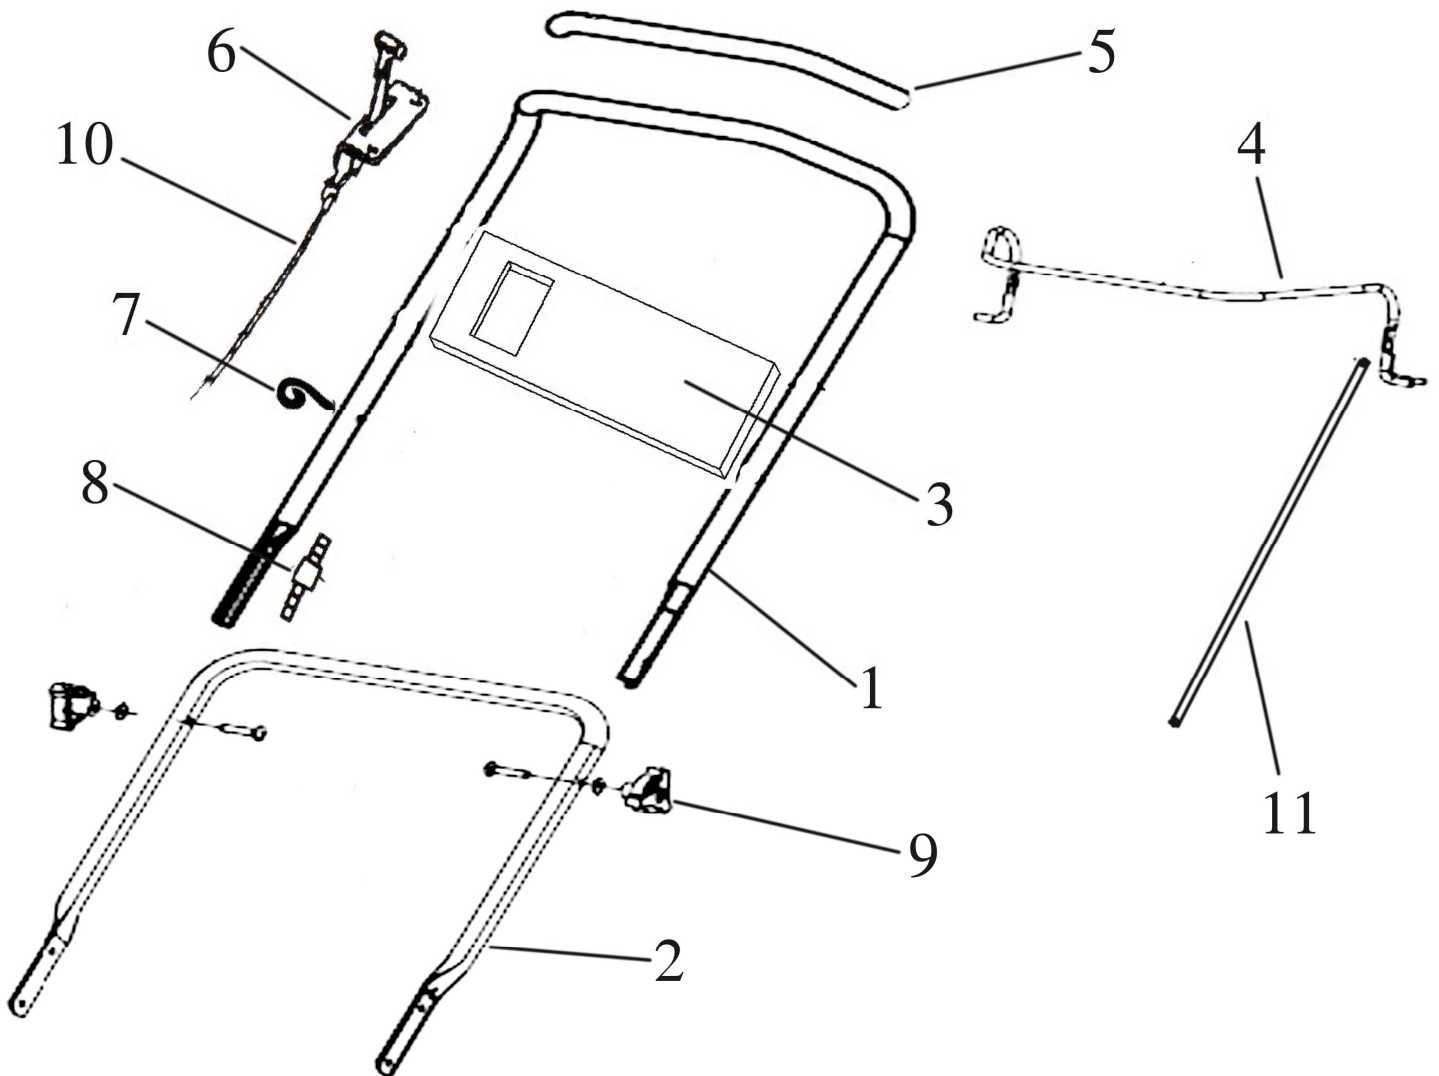

# Deck & WHEELS Assay

**A**

شماره قطعه	شماره فنی	Description	نام کالا	کد کالا
1	SKN	DECK	شاسی ۵۴۵	01-01-100
2	SKN	SECTOR, HEIGHT ADJUSTMENT	صفحه تنظیم ارتفاع گلف/SKN	01-03-239
3	SKN	SUPPORT, WHEEL	بازوی تنظیم ارتفاع گلف/SKN	01-03-238
4	SKN	LEVER, HEIGHT ADJUSTMENT	دسته تنظیم ارتفاع گلف/SKN	01-03-240
5	SKN		رایل ۵۴۵	01-01-101
6	SKN	bracket	براکت ۵۴۵	01-01-104
7	SKN	wheels with bearings	چرخ بلبرینگی آلمانی ۱۸	01-03-152
7	SKN	wheels with bearings	چرخ بلبرینگی ۲۰	01-03-229
8	SKN	wheel cover	قالپاق چرخ بلبرینگی آلمانی ۱۸	01-03-154
8	SKN	wheel cover	قالپاق چرخ بلبرینگی ۲۰	01-03-232
9	SKN	SCREW	پیچ واشر دار نیم رزوه M8*60	40-01-128
10	SKN	SCREW	پیچ واشر دار M8*40	40-01-114
11	SKN	PIN	میله دفلکتور	01-01-129
12	SKN	SPRING	فنر دفلکتور ۵۴۵	01-01-132
13	SKN	STONE-GUARD	دریچه دفلکتور ۵۴۵	01-01-130
14	SKN		لولای پلاستیکی دفلکتور ۵۴۵	01-01-131
15	SKN	BUSH	بوش پیچ تنظیم ارتفاع	01-01-117
16	SKN	STONE-GUARD	دفلکتور کامل ۵۴۵	01-01-136

نقشه

**B**

مجموعه فرمان

**Handle ASSAY**

**B**

شماره قطعه	شماره فنی	Description	نام کالا	کد کالا
1	SKN	HANDLE, UPPER	فرمان بالا ۵۴۵	01-01-110
2	SKN	HANDLE, LOWER	فرمان پایین ۵۴۵	01-01-103
3	SKN	DASH BOARD	داشبورد فلزی	01-03-201
4	SKN	LEVER, MOTOR BRAKE	دسته ترمز روی فرمان فایر	01-02-111
5	SKN	HANDGRIP	روکش فرمان چمن زن	01-01-154
6	SKN	LEVER, THROTTLE	دسته گاز فولادی	01-03-150
7	SKN	SUPPORT	گیره دسته استارت	01-03-136
8	SKN	GUIDE SPRING	راهنمای سیم گاز فلزی	01-03-216
9	SKN	KNOB	مهره باله ای	08-01-119
10	SKN	CABLE, TROTTLE	سیم گاز گلف L140-132	01-03-158
11	SKN	CABLE, THREAD MOTOR BRAKE	سیم کلاچ فایر	01-02-135