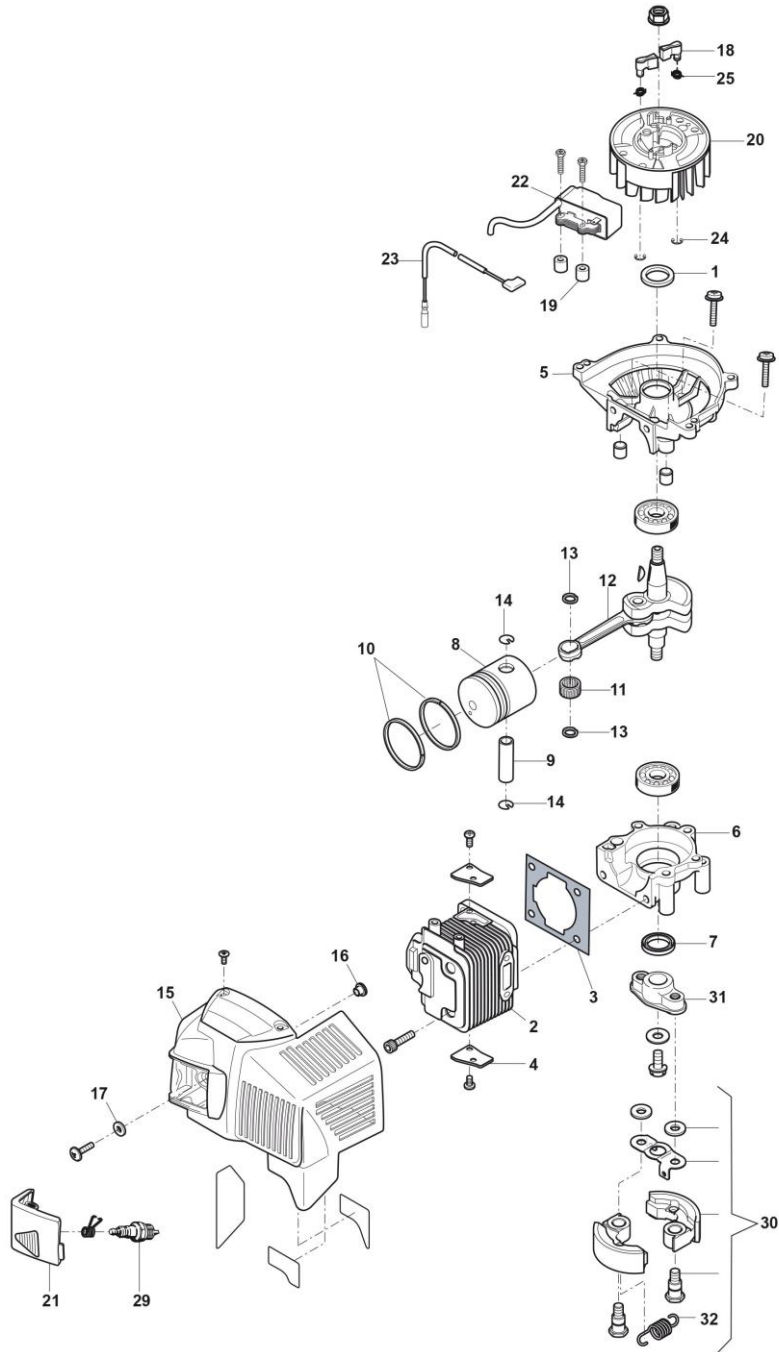

A

قطعات موتور
Engine parts

A

شماره قطعه	شماره فنی	Description	نام کالا	کد کالا
2	118801762/0	CYLINDER	سیلندر SHT660	05-01-228
3	118801771/0	GASKET	واشر زیر سیلندر SHT660	05-01-236
5+6	118801819/0+118801980/0	Crank case	پوسته بالا و پایین میل لنگ	05-01-254
8	118801792/0	PISTON	پیستون SHT660	05-01-226
8-10,14	118801792/0 +118801795/0 +118801800/0 +118801911/0	PISTON+RING+PIN	رینگ و پیستون SHT660	05-01-229
10	118801800/0	RING SET	رینگ SHT660	05-01-227
12	118801884/0	CRANK SHAFT	مجموعه میل لنگ SHT660	05-01-230
11+13	118801805/0+118801907/0	BEARING+SPACER	رولبرینگ سر شاتون با واشر SHT660	05-01-237
15	118802003/0	YELLOW CYLINDER COVER	کاور روی موتور SHT660	05-01-245
20	118801836/0	FLY WHEEL	فلایویل SHT660	05-01-238
22	118801845/0	ELECTRONIC COIL	مگنت برق SHT660	05-01-232
29	3210024	SPARK PLUG	شمع SHT660	05-01-233
30	118801809/0	CLUTCH ASS'Y	مجموعه کلاچ SHT660	05-01-231
31	118801862/0	WHEEL CLUTCH	پایه راهنمای کلاچ SHT660	05-01-244

C

قطعات بدنه
parts

B

شماره قطعه	شماره فنی	Description	نام کالا	کد کالا
A		GEAR BOX ASS'Y	مجموعه گیربکس کامل SHT660	05-01-246
B:9-29		HANDLE ASS'Y	مجموعه دسته نگهدارنده عقب SHT660	05-01-242
C			مجموعه تیغه SHT660	05-01-251
4	118802420/0	FRONT HANDLE ASS'Y	دسته نگهدارنده جلو SHT660	05-01-241
34	118802423/0	SPRING	فنر لرزشگیر پایین	05-01-101
35	123041502/0	CONNECTING ROD	شاتون تیغه SHT 660	05-01-223
37	123664000/0	GEAR ASS' Y	اسپراکت SHT 660	05-01-225
58	118802455/0	FLANGE	پوسته کلاچ SHT660	05-01-243
64	118802447/0	BLADE	تیغه شمشاد زن SHT 660	05-01-224