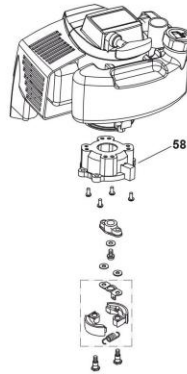

B

قطعات موتور
Engine parts

B

شماره قطعه	شماره فنی	Description	نام کالا	کد کالا
3	118801875/0	STARTER ASS'Y	مجموعه استارت و پرایمر SHT660	05-01-234
11	118801889/0	FUEL TANK	مجموعه باک سوخت SHT660	05-01-247
17-21	118801763/0 118801766/0 118801782/0 118801833/0 118801939/0	AIR CLEANER BASE +AIR FILTER +CAP +DEFLECTOR +SCREW	مجموعه هواکش SHT660	05-01-252
22	118801787/0	BREATHER VALVE	مانیفولد کاربراتور SHT660	05-01-240
23	118801824/0	CARBURETOR	مجموعه کاربراتور SHT660	05-01-235
24	118801964/0	GASKET	واشر زیر کاربراتور SHT660	05-01-239
25	118801968/0	GASKET	واشر زیر مانیفولد SHT660	05-01-250
26	118801772/0	GASKET	واشر محافظ آگزوز SHT660	05-01-253
22,25	118801787/0 118801968/0	BREATHER VALVE+GASKET	مانیفولد و واشر زیر هواکش	05-01-255
27	118801867/0	MUFFLER ASS'Y	آگزوز SHT660	05-01-248
			محافظ تانک سوخت SHT660	05-01-249

C

قطعات بدنه
parts

B

شماره قطعه	شماره فنی	Description	نام کالا	کد کالا
A		GEAR BOX ASS'Y	مجموعه گیربکس کامل SHT660	05-01-246
B:9-29		HANDLE ASS'Y	مجموعه دسته نگهدارنده عقب SHT660	05-01-242
C			مجموعه تیغه SHT660	05-01-251
4	118802420/0	FRONT HANDLE ASS'Y	دسته نگهدارنده جلو SHT660	05-01-241
34	118802423/0	SPRING	فنر لرزشگیر پایین	05-01-101
35	123041502/0	CONNECTING ROD	شاتون تیغه SHT 660	05-01-223
37	123664000/0	GEAR ASS' Y	اسپراکت SHT 660	05-01-225
58	118802455/0	FLANGE	پوسته کلاچ SHT660	05-01-243
64	118802447/0	BLADE	تیغه شمشاد زن SHT 660	05-01-224