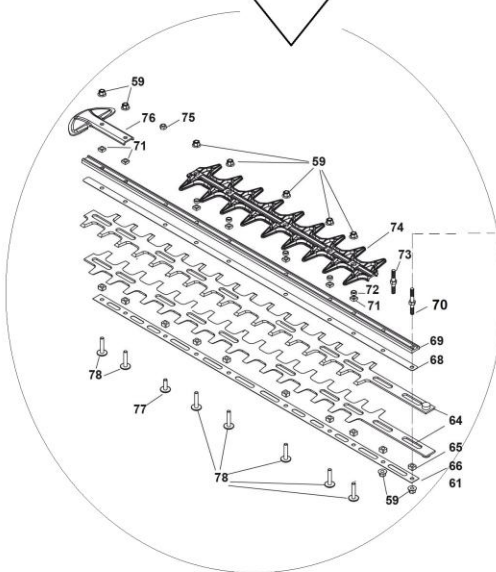

B

قطعات موتور
Engine parts

B

شماره قطعه	شماره فنی	Description	نام کالا	کد کالا
3	118801875/0	STARTER ASS'Y	مجموعه استارت و پرایمر SHT660	05-01-234
11	118801889/0	FUEL TANK	مجموعه باک سوخت SHT660	05-01-247
17-21	118801763/0 118801766/0 118801782/0 118801833/0 118801939/0	AIR CLEANER BASE +AIR FILTER +CAP +DEFLECTOR +SCREW	مجموعه هواکش SHT660	05-01-252
22	118801787/0	BREATHER VALVE	مانیفولد کاربراتور SHT660	05-01-240
23	118801824/0	CARBURETOR	مجموعه کاربراتور SHT660	05-01-235
24	118801964/0	GASKET	واشر زیر کاربراتور SHT660	05-01-239
25	118801968/0	GASKET	واشر زیر مانیفولد SHT660	05-01-250
26	118801772/0	GASKET	واشر محافظ آگزوز SHT660	05-01-253
22,25	118801787/0 118801968/0	BREATHER VALVE+GASKET	مانیفولد و واشر زیر هواکش	05-01-255
27	118801867/0	MUFFLER ASS'Y	آگزوز SHT660	05-01-248
			محافظ تانک سوخت SHT660	05-01-249

C

قطعات بدنه
parts

B

شماره قطعه	شماره فنی	Description	نام کالا	کد کالا
A		GEAR BOX ASS'Y	مجموعه گیربکس کامل SHT660	05-01-246
B:9-29		HANDLE ASS'Y	مجموعه دسته نگهدارنده عقب SHT660	05-01-242
C			مجموعه تیغه SHT660	05-01-251
4	118802420/0	FRONT HANDLE ASS'Y	دسته نگهدارنده جلو SHT660	05-01-241
34	118802423/0	SPRING	فنر لرزشگیر پایین	05-01-101
35	123041502/0	CONNECTING ROD	شاتون تیغه SHT 660	05-01-223
37	123664000/0	GEAR ASS' Y	اسپراکت SHT 660	05-01-225
58	118802455/0	FLANGE	پوسته کلاچ SHT660	05-01-243
64	118802447/0	BLADE	تیغه شمشاد زن SHT 660	05-01-224