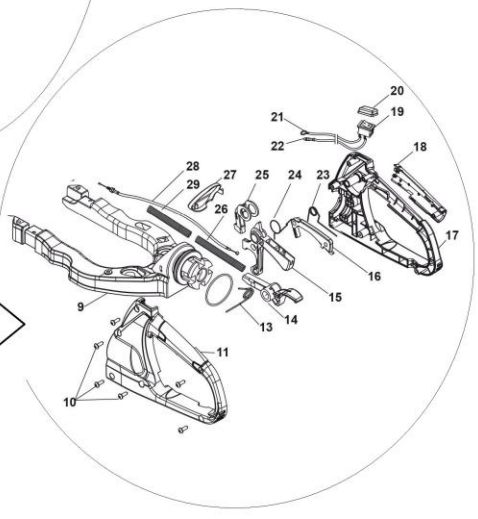

B

قطعات موتور
Engine parts

B

شماره قطعه	شماره فنی	Description	نام کالا	کد کالا
3	118801875/0	STARTER ASS'Y	مجموعه استارت و پرایمر SHT660	05-01-234
11	118801889/0	FUEL TANK	مجموعه باک سوخت SHT660	05-01-247
17-21	118801763/0 118801766/0 118801782/0 118801833/0 118801939/0	AIR CLEANER BASE +AIR FILTER +CAP +DEFLECTOR +SCREW	مجموعه هواکش SHT660	05-01-252
22	118801787/0	BREATHER VALVE	مانیفولد کاربراتور SHT660	05-01-240
23	118801824/0	CARBURETOR	مجموعه کاربراتور SHT660	05-01-235
24	118801964/0	GASKET	واشر زیر کاربراتور SHT660	05-01-239
25	118801968/0	GASKET	واشر زیر مانیفولد SHT660	05-01-250
26	118801772/0	GASKET	واشر محافظ آگزوز SHT660	05-01-253
22,25	118801787/0 118801968/0	BREATHER VALVE+GASKET	مانیفولد و واشر زیر هواکش	05-01-255
27	118801867/0	MUFFLER ASS'Y	آگزوز SHT660	05-01-248
			محافظ تانک سوخت SHT660	05-01-249

C

قطعات بدنه
parts

B

شماره قطعه	شماره فنی	Description	نام کالا	کد کالا
A		GEAR BOX ASS'Y	مجموعه گیربکس کامل SHT660	05-01-246
B:9-29		HANDLE ASS'Y	مجموعه دسته نگهدارنده عقب SHT660	05-01-242
C			مجموعه تیغه SHT660	05-01-251
4	118802420/0	FRONT HANDLE ASS'Y	دسته نگهدارنده جلو SHT660	05-01-241
34	118802423/0	SPRING	فنر لرزشگیر پایین	05-01-101
35	123041502/0	CONNECTING ROD	شاتون تیغه SHT 660	05-01-223
37	123664000/0	GEAR ASS' Y	اسپراکت SHT 660	05-01-225
58	118802455/0	FLANGE	پوسته کلاچ SHT660	05-01-243
64	118802447/0	BLADE	تیغه شمشاد زن SHT 660	05-01-224