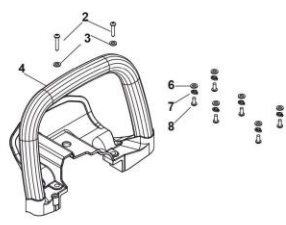

B

قطعات موتور
Engine parts

B

شماره قطعه	شماره فنی	Description	نام کالا	کد کالا
3	118801875/0	STARTER ASS'Y	مجموعه استارت و پرایمر SHT660	05-01-234
11	118801889/0	FUEL TANK	مجموعه باک سوخت SHT660	05-01-247
17-21	118801763/0 118801766/0 118801782/0 118801833/0 118801939/0	AIR CLEANER BASE +AIR FILTER +CAP +DEFLECTOR +SCREW	مجموعه هواکش SHT660	05-01-252
22	118801787/0	BREATHER VALVE	مانیفولد کاربراتور SHT660	05-01-240
23	118801824/0	CARBURETOR	مجموعه کاربراتور SHT660	05-01-235
24	118801964/0	GASKET	واشر زیر کاربراتور SHT660	05-01-239
25	118801968/0	GASKET	واشر زیر مانیفولد SHT660	05-01-250
26	118801772/0	GASKET	واشر محافظ آگزوز SHT660	05-01-253
22,25	118801787/0 118801968/0	BREATHER VALVE+GASKET	مانیفولد و واشر زیر هواکش	05-01-255
27	118801867/0	MUFFLER ASS'Y	آگزوز SHT660	05-01-248
			محافظ تانک سوخت SHT660	05-01-249

C

قطعات بدنه
parts

B

شماره قطعه	شماره فنی	Description	نام کالا	کد کالا
A		GEAR BOX ASS'Y	مجموعه گیربکس کامل SHT660	05-01-246
B:9-29		HANDLE ASS'Y	مجموعه دسته نگهدارنده عقب SHT660	05-01-242
C			مجموعه تیغه SHT660	05-01-251
4	118802420/0	FRONT HANDLE ASS'Y	دسته نگهدارنده جلو SHT660	05-01-241
34	118802423/0	SPRING	فنر لرزشگیر پایین	05-01-101
35	123041502/0	CONNECTING ROD	شاتون تیغه SHT 660	05-01-223
37	123664000/0	GEAR ASS' Y	اسپراکت SHT 660	05-01-225
58	118802455/0	FLANGE	پوسته کلاچ SHT660	05-01-243
64	118802447/0	BLADE	تیغه شمشاد زن SHT 660	05-01-224