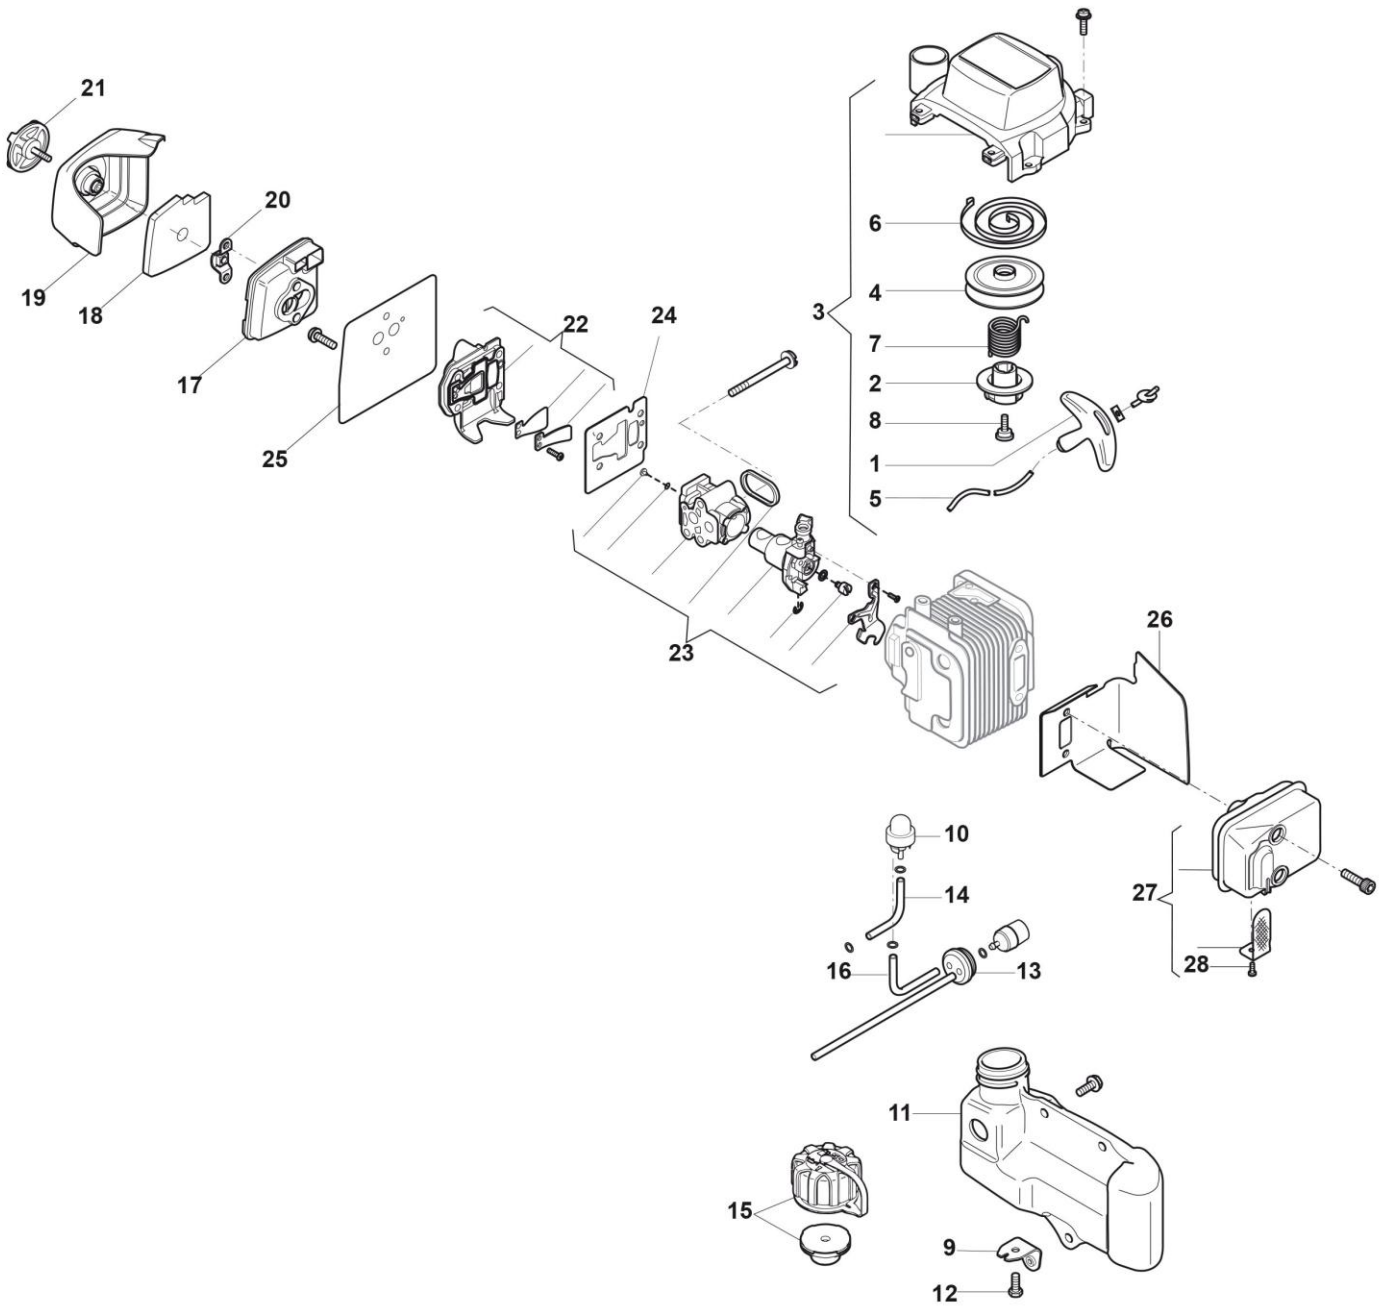

B

قطعات موتور
Engine parts

B

شماره قطعه	شماره فنی	Description	نام کالا	کد کالا
3	118801875/0	STARTER ASS'Y	مجموعه استارت و پرایمر SHT660	05-01-234
11	118801889/0	FUEL TANK	مجموعه باک سوخت SHT660	05-01-247
17-21	118801763/0 118801766/0 118801782/0 118801833/0 118801939/0	AIR CLEANER BASE +AIR FILTER +CAP +DEFLECTOR +SCREW	مجموعه هواکش SHT660	05-01-252
22	118801787/0	BREATHER VALVE	مانیفولد کاربراتور SHT660	05-01-240
23	118801824/0	CARBURETOR	مجموعه کاربراتور SHT660	05-01-235
24	118801964/0	GASKET	واشر زیر کاربراتور SHT660	05-01-239
25	118801968/0	GASKET	واشر زیر مانیفولد SHT660	05-01-250
26	118801772/0	GASKET	واشر محافظ آگزوز SHT660	05-01-253
22,25	118801787/0 118801968/0	BREATHER VALVE+GASKET	مانیفولد و واشر زیر هواکش	05-01-255
27	118801867/0	MUFFLER ASS'Y	آگزوز SHT660	05-01-248
			محافظ تانک سوخت SHT660	05-01-249