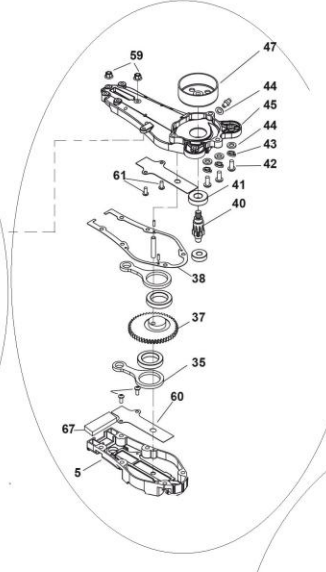

B

قطعات موتور
Engine parts

B

شماره قطعه	شماره فنی	Description	نام کالا	کد کالا
3	118801875/0	STARTER ASS'Y	مجموعه استارت و پرایمر SHT660	05-01-234
11	118801889/0	FUEL TANK	مجموعه باک سوخت SHT660	05-01-247
17-21	118801763/0 118801766/0 118801782/0 118801833/0 118801939/0	AIR CLEANER BASE +AIR FILTER +CAP +DEFLECTOR +SCREW	مجموعه هواکش SHT660	05-01-252
22	118801787/0	BREATHER VALVE	مانیفولد کاربراتور SHT660	05-01-240
23	118801824/0	CARBURETOR	مجموعه کاربراتور SHT660	05-01-235
24	118801964/0	GASKET	واشر زیر کاربراتور SHT660	05-01-239
25	118801968/0	GASKET	واشر زیر مانیفولد SHT660	05-01-250
26	118801772/0	GASKET	واشر محافظ آگزوز SHT660	05-01-253
22,25	118801787/0 118801968/0	BREATHER VALVE+GASKET	مانیفولد و واشر زیر هواکش	05-01-255
27	118801867/0	MUFFLER ASS'Y	آگزوز SHT660	05-01-248
			محافظ تانک سوخت SHT660	05-01-249

C

قطعات بدنه
parts

B

شماره قطعه	شماره فنی	Description	نام کالا	کد کالا
A		GEAR BOX ASS'Y	مجموعه گیربکس کامل SHT660	05-01-246
B:9-29		HANDLE ASS'Y	مجموعه دسته نگهدارنده عقب SHT660	05-01-242
C			مجموعه تیغه SHT660	05-01-251
4	118802420/0	FRONT HANDLE ASS'Y	دسته نگهدارنده جلو SHT660	05-01-241
34	118802423/0	SPRING	فنر لرزشگیر پایین	05-01-101
35	123041502/0	CONNECTING ROD	شاتون تیغه SHT 660	05-01-223
37	123664000/0	GEAR ASS' Y	اسپراکت SHT 660	05-01-225
58	118802455/0	FLANGE	پوسته کلاچ SHT660	05-01-243
64	118802447/0	BLADE	تیغه شمشاد زن SHT 660	05-01-224