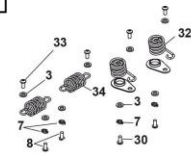

B

قطعات موتور
Engine parts

B

شماره قطعه	شماره فنی	Description	نام کالا	کد کالا
3	118801875/0	STARTER ASS'Y	مجموعه استارت و پرایمر SHT660	05-01-234
11	118801889/0	FUEL TANK	مجموعه باک سوخت SHT660	05-01-247
17-21	118801763/0 118801766/0 118801782/0 118801833/0 118801939/0	AIR CLEANER BASE +AIR FILTER +CAP +DEFLECTOR +SCREW	مجموعه هواکش SHT660	05-01-252
22	118801787/0	BREATHER VALVE	مانیفولد کاربراتور SHT660	05-01-240
23	118801824/0	CARBURETOR	مجموعه کاربراتور SHT660	05-01-235
24	118801964/0	GASKET	واشر زیر کاربراتور SHT660	05-01-239
25	118801968/0	GASKET	واشر زیر مانیفولد SHT660	05-01-250
26	118801772/0	GASKET	واشر محافظ آگزوز SHT660	05-01-253
22,25	118801787/0 118801968/0	BREATHER VALVE+GASKET	مانیفولد و واشر زیر هواکش	05-01-255
27	118801867/0	MUFFLER ASS'Y	آگزوز SHT660	05-01-248
			محافظ تانک سوخت SHT660	05-01-249

C

قطعات بدنه
parts

B

شماره قطعه	شماره فنی	Description	نام کالا	کد کالا
A		GEAR BOX ASS'Y	مجموعه گیربکس کامل SHT660	05-01-246
B:9-29		HANDLE ASS'Y	مجموعه دسته نگهدارنده عقب SHT660	05-01-242
C			مجموعه تیغه SHT660	05-01-251
4	118802420/0	FRONT HANDLE ASS'Y	دسته نگهدارنده جلو SHT660	05-01-241
34	118802423/0	SPRING	فنر لرزشگیر پایین	05-01-101
35	123041502/0	CONNECTING ROD	شاتون تیغه SHT 660	05-01-223
37	123664000/0	GEAR ASS' Y	اسپراکت SHT 660	05-01-225
58	118802455/0	FLANGE	پوسته کلاچ SHT660	05-01-243
64	118802447/0	BLADE	تیغه شمشاد زن SHT 660	05-01-224