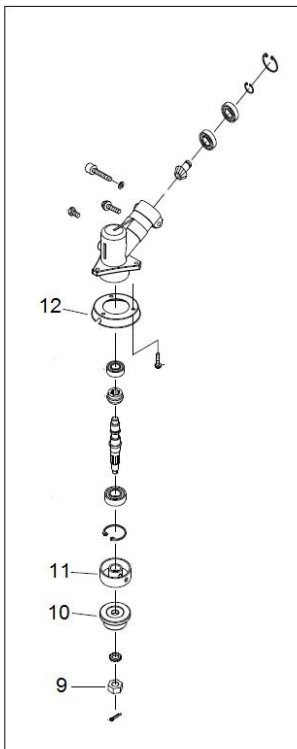

C

مجموعه برش
cutter Ass'y

C				
شماره قطعه	شماره فنی	Description	نام کالا	کد کالا
1	BG-328.8.1A	Clutch drum comp	درام کلاچ	06-13-101
2	BG430.2.1-1	Clutch case	پوسته درام کلاچ	06-13-102
C	BG430.2.1	Clutch comp	پوسته و درام کلاچ	06-13-109
3	BG305.1.2	Flexible pipe comp	لوله قابل انعطاف	06-13-103
4	BG305.1.1	Flexible shaft comp	شافت قابل انعطاف	06-13-115
E	BG305.1	Flexible liner comp		
F	BG305D-2	Joint pipe	کانکتور لوله	06-13-113
5	BG-328.9.4-1B	Adapter comp	کانکتور شافت	06-13-105
6	BG305.1.1	Drive shaft	شافت انتقال قدرت	06-13-106
D	BG415-CE.1	Pipe comp	لوله و شافت انتقال قدرت	06-13-110
7	BG520A.2.1	Cable comp	سیم گاز	06-13-107
J	BG520A.2	Lever ass y	مجموعه دسته و سیم گاز	06-13-111
8	BG430-JCB.1	bracket	پایه اتصال محافظ هد	06-12-145
I	BG430.2.6	Guard ass y	محافظ هد	06-13-117
G	CG245Q.11	Handle comp	فرمان	06-13-116
9	CG305F.1-4	Left nut	مهره چپ گرد تیغه	06-12-171
10	CG305F.1-3	Holder b	نگهدارنده پایین تیغه	06-12-186
11	BG305.12.4-5	Holder a	نگهدارنده بالای تیغه	04-11-146
12	BG330H.7.3-1	Safety guard		
H	BG305.12.4	Gear case ass y	گیربکس هد 4T-D26	06-13-114
K	CG520-HS.1	Nylon cutter head	مجموعه هد نخ نایلون	06-12-159