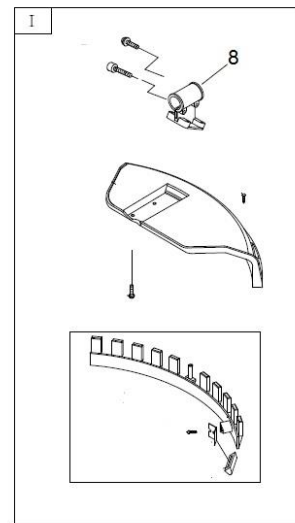

B

مجموعه شاسی
FRAME Ass'y

B

شماره قطعه	شماره فنی	Description	نام کالا	كد کالا
A		Frame ass y	شاسی کامل	06-12-187
9	BG431.2	Shoulder belt ass y		
10	1E40F-5A-2	Rubber cover	ضربه گیر باک سوخت	06-12-163
12	BG431.3	Cushion rubber comp	لرزشگیر موتور	06-17-110

C

مجموعه برش
cutter Ass'y

C				
شماره قطعه	شماره فنی	Description	نام کالا	کد کالا
1	BG-328.8.1A	Clutch drum comp	درام کلاچ	06-13-101
2	BG430.2.1-1	Clutch case	پوسته درام کلاچ	06-13-102
C	BG430.2.1	Clutch comp	پوسته و درام کلاچ	06-13-109
3	BG305.1.2	Flexible pipe comp	لوله قابل انعطاف	06-13-103
4	BG305.1.1	Flexible shaft comp	شافت قابل انعطاف	06-13-115
E	BG305.1	Flexible liner comp		
F	BG305D-2	Joint pipe	کانکتور لوله	06-13-113
5	BG-328.9.4-1B	Adapter comp	کانکتور شافت	06-13-105
6	BG305.1.1	Drive shaft	شافت انتقال قدرت	06-13-106
D	BG415-CE.1	Pipe comp	لوله و شافت انتقال قدرت	06-13-110
7	BG520A.2.1	Cable comp	سیم گاز	06-13-107
J	BG520A.2	Lever ass y	مجموعه دسته و سیم گاز	06-13-111
8	BG430-JCB.1	bracket	پایه اتصال محافظ هد	06-12-145
I	BG430.2.6	Guard ass y	محافظ هد	06-13-117
G	CG245Q.11	Handle comp	فرمان	06-13-116
9	CG305F.1-4	Left nut	مهره چپ گرد تیغه	06-12-171
10	CG305F.1-3	Holder b	نگهدارنده پایین تیغه	06-12-186
11	BG305.12.4-5	Holder a	نگهدارنده بالای تیغه	04-11-146
12	BG330H.7.3-1	Safety guard		
H	BG305.12.4	Gear case ass y	گیربکس هد 4T-D26	06-13-114
K	CG520-HS.1	Nylon cutter head	مجموعه هد نخ نایلون	06-12-159