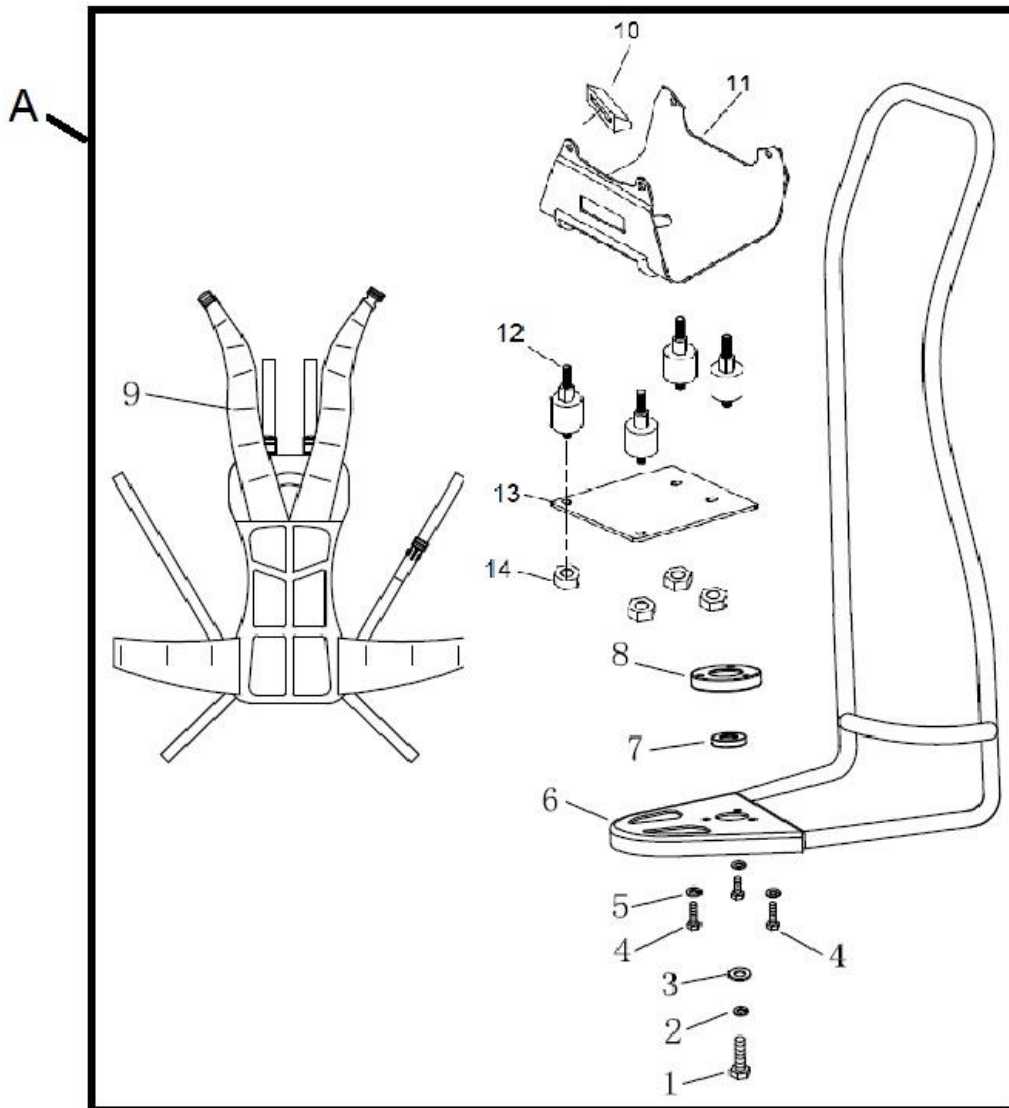

B

مجموعه شاسی
FRAME Ass'y

B

شماره قطعه	شماره فنی	Description	نام کالا	كد کالا
A		Frame ass y	شاسی کامل	06-12-187
9	BG431.2	Shoulder belt ass y		
10	1E40F-5A-2	Rubber cover	ضربه گیر باک سوخت	06-12-163
12	BG431.3	Cushion rubber comp	لرزشگیر موتور	06-17-110