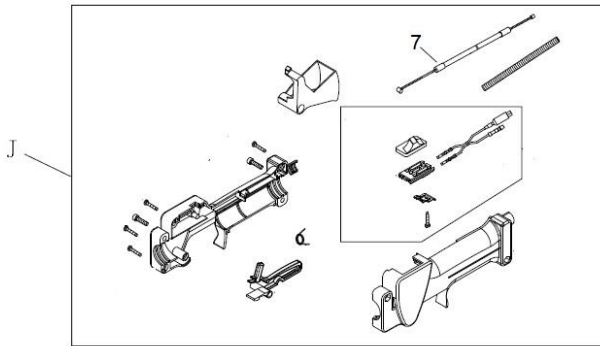

B

مجموعه شاسی
FRAME Ass'y

B

شماره قطعه	شماره فنی	Description	نام کالا	كد کالا
A		Frame ass y	شاسی کامل	06-12-187
9	BG431.2	Shoulder belt ass y		
10	1E40F-5A-2	Rubber cover	ضربه گیر باک سوخت	06-12-163
12	BG431.3	Cushion rubber comp	لرزشگیر موتور	06-17-110

C

مجموعه برش
cutter Ass'y

C				
شماره قطعه	شماره فنی	Description	نام کالا	کد کالا
1	BG-328.8.1A	Clutch drum comp	درام کلاچ	06-13-101
2	BG430.2.1-1	Clutch case	پوسته درام کلاچ	06-13-102
C	BG430.2.1	Clutch comp	پوسته و درام کلاچ	06-13-109
3	BG305.1.2	Flexible pipe comp	لوله قابل انعطاف	06-13-103
4	BG305.1.1	Flexible shaft comp	شافت قابل انعطاف	06-13-115
E	BG305.1	Flexible liner comp		
F	BG305D-2	Joint pipe	کانکتور لوله	06-13-113
5	BG-328.9.4-1B	Adapter comp	کانکتور شافت	06-13-105
6	BG305.1.1	Drive shaft	شافت انتقال قدرت	06-13-106
D	BG415-CE.1	Pipe comp	لوله و شافت انتقال قدرت	06-13-110
7	BG520A.2.1	Cable comp	سیم گاز	06-13-107
J	BG520A.2	Lever ass y	مجموعه دسته و سیم گاز	06-13-111
8	BG430-JCB.1	bracket	پایه اتصال محافظ هد	06-12-145
I	BG430.2.6	Guard ass y	محافظ هد	06-13-117
G	CG245Q.11	Handle comp	فرمان	06-13-116
9	CG305F.1-4	Left nut	مهره چپ گرد تیغه	06-12-171
10	CG305F.1-3	Holder b	نگهدارنده پایین تیغه	06-12-186
11	BG305.12.4-5	Holder a	نگهدارنده بالای تیغه	04-11-146
12	BG330H.7.3-1	Safety guard		
H	BG305.12.4	Gear case ass y	گیربکس هد 4T-D26	06-13-114
K	CG520-HS.1	Nylon cutter head	مجموعه هد نخ نایلون	06-12-159