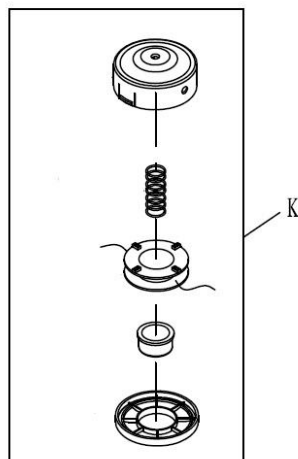

B

مجموعه شاسی
FRAME Ass'y

B

شماره قطعه	شماره فنی	Description	نام کالا	كد کالا
A		Frame ass y	شاسی کامل	06-12-187
9	BG431.2	Shoulder belt ass y		
10	1E40F-5A-2	Rubber cover	ضربه گیر باک سوخت	06-12-163
12	BG431.3	Cushion rubber comp	لرزشگیر موتور	06-17-110

C

مجموعه برش
cutter Ass'y

C				
شماره قطعه	شماره فنی	Description	نام کالا	کد کالا
1	BG-328.8.1A	Clutch drum comp	درام کلاچ	06-13-101
2	BG430.2.1-1	Clutch case	پوسته درام کلاچ	06-13-102
C	BG430.2.1	Clutch comp	پوسته و درام کلاچ	06-13-109
3	BG305.1.2	Flexible pipe comp	لوله قابل انعطاف	06-13-103
4	BG305.1.1	Flexible shaft comp	شافت قابل انعطاف	06-13-115
E	BG305.1	Flexible liner comp		
F	BG305D-2	Joint pipe	کانکتور لوله	06-13-113
5	BG-328.9.4-1B	Adapter comp	کانکتور شافت	06-13-105
6	BG305.1.1	Drive shaft	شافت انتقال قدرت	06-13-106
D	BG415-CE.1	Pipe comp	لوله و شافت انتقال قدرت	06-13-110
7	BG520A.2.1	Cable comp	سیم گاز	06-13-107
J	BG520A.2	Lever ass y	مجموعه دسته و سیم گاز	06-13-111
8	BG430-JCB.1	bracket	پایه اتصال محافظ هد	06-12-145
I	BG430.2.6	Guard ass y	محافظ هد	06-13-117
G	CG245Q.11	Handle comp	فرمان	06-13-116
9	CG305F.1-4	Left nut	مهره چپ گرد تیغه	06-12-171
10	CG305F.1-3	Holder b	نگهدارنده پایین تیغه	06-12-186
11	BG305.12.4-5	Holder a	نگهدارنده بالای تیغه	04-11-146
12	BG330H.7.3-1	Safety guard		
H	BG305.12.4	Gear case ass y	گیربکس هد 4T-D26	06-13-114
K	CG520-HS.1	Nylon cutter head	مجموعه هد نخ نایلون	06-12-159