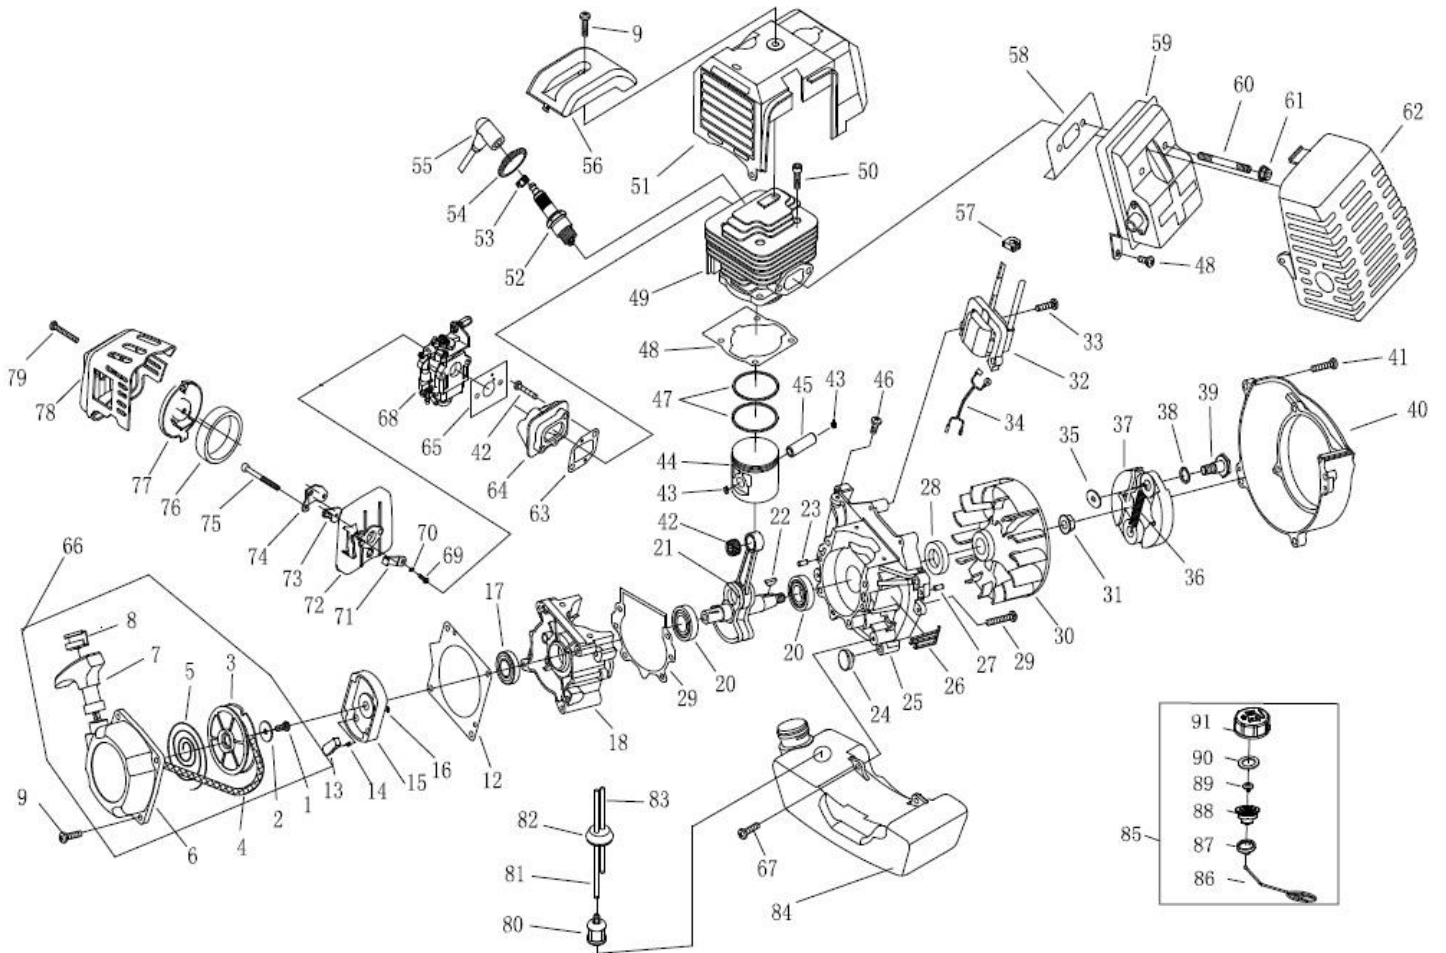

A

قطعات موتور Engine parts

A

شماره قطعه	شماره فنی	Description	نام کالا	کد کالا
3	1E40F-5.11-1	Start Rope Reel	پولی استارت	06-12-148
5	1E40FP-3Z.4-7	Recoil Spring	فنر استارت	06-12-147
6	1E40F-5.11.1	Start Cover Ass y		
7	1E40FP-3Z.4-2	Start Handle		
12	1E40F-5-10	Gasket	فاصله انداز استارت	06-12-117
		Start Reel ASS Y	مجموعه فنجانای استارت	06-12-180
13	1E46FP.4-2	Start CLAW	شیطانك استارت	06-12-150
14	1E36F.1.2-2	Start SPRING	فنر زیر شیطانك استارت	06-12-151
15	1E40F-5.7-1	Start Reel	پوسته فنجانای استارت	06-12-129
16	GB896	Stop Ring		
17	1E36F.2	Oil Seal	کاسه نمد جلو میل لنگ	06-12-136
18	1E40F-5.8-2	Crank Case	پوسته جلو موتور	06-12-138
19	1E40F-5.8-4	Gasket		
20	GB/T276	Bering	بلبرینگ 6202/P6	06-12-135
21	1E44F-2A.2.1	Crank Shaft	مجموعه میل لنگ و شاتون	06-12-140
22	GB1099	Key 3*5*13	خار نیم دایره میل لنگ	06-12-152
25	1E40F-5.8-1	Crank Case	پوسته عقب موتور	06-12-139
26	1E40F-5.8-3	Guide Cover	ضربه گیر باک سوخت	06-12-163
28	1E40F-5.9	Oil Seal	کاسه نمد عقب میل لنگ	06-12-137
29	GB70.1	Screw M5*30		
30	1E44F-2A.6.1	Magneto rotor comp	فلایویل	06-12-134

A

شماره قطعه	شماره فنی	Description	نام کالا	كد کالا
31	GB6177	Nut M8		
32	1E40F-5.3.3	Ignition coil comp	مگنت برق	06-12-119
33	GB70.1+GB93+GB97	Bolt M5*20		
36	1E40F-5.6-1	Spring		
37	1E40F-5.6.1	Expander	مجموعه كلاچ	06-12-132
39	P40-18	Screw Pin	پیچ كلاچ	06-12-133
40	1E40F-5-9	Fan Cover	کاور روی فلاپویل	06-12-131
41	GB70.1+GB93+GB97	Bolt M5*25		
42	1E44F-2A.2-3	Bearing	رولبرینگ بالایی شاتون	06-12-125
43	1E40F-03.02.01	ring		
44	1E44F-2A.2-1	Piston		
45	1E44F-2A.2-2	Piston Pin	کیت رینگ و پیستون	06-12-185
47	1E44F-2A.2-4	Piston Ring		
48	1E40F-5-6	Gasket	واشر زیر سیلندر	06-12-164
49	1E44F-2A-1B	Cylinder	سیلندر	06-12-155
50	GB70	Screw M5*20		
51	1E40F-5.5	Guide Cover Ass y	کاور روی موتور	06-12-110
52	L7T	Spark Plug	شمع	06-12-156
56	1E40F-5-8	Cover	محافظ کلاهک شمع	06-12-109
58	1E40F-5-5	Gasket	واشر آگزوز	06-12-120
59	1E40F-5.2	Muffler	آگزوز	06-12-121
60	1E40F-5-13	Bolt		