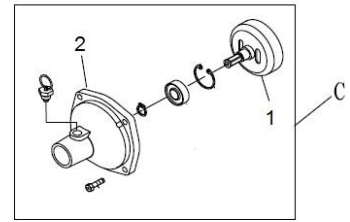

C

مجموعه برش
cutter Ass'y

C				
شماره قطعه	شماره فنی	Description	نام کالا	کد کالا
1	BG-328.8.1A	Clutch drum comp	درام کلاچ	06-13-101
2	BG430.2.1-1	Clutch case	پوسته درام کلاچ	06-13-102
C	BG430.2.1	Clutch comp	پوسته و درام کلاچ	06-13-109
3	BG305.1.2	Flexible pipe comp	لوله قابل انعطاف	06-13-103
4	BG305.1.1	Flexible shaft comp	شافت قابل انعطاف	06-13-115
E	BG305.1	Flexible liner comp		
F	BG305D-2	Joint pipe	کانکتور لوله	06-13-113
5	BG-328.9.4-1B	Adapter comp	کانکتور شافت	06-13-105
6	BG305.1.1	Drive shaft	شافت انتقال قدرت	06-13-106
D	BG415-CE.1	Pipe comp	لوله و شافت انتقال قدرت	06-13-110
7	BG520A.2.1	Cable comp	سیم گاز	06-13-107
J	BG520A.2	Lever ass y	مجموعه دسته و سیم گاز	06-13-111
8	BG430-JCB.1	bracket	پایه اتصال محافظ هد	06-12-145
I	BG430.2.6	Guard ass y	محافظ هد	06-13-117
G	CG245Q.11	Handle comp	فرمان	06-13-116
9	CG305F.1-4	Left nut	مهره چپ گرد تیغه	06-12-171
10	CG305F.1-3	Holder b	نگهدارنده پایین تیغه	06-12-186
11	BG305.12.4-5	Holder a	نگهدارنده بالای تیغه	04-11-146
12	BG330H.7.3-1	Safety guard		
H	BG305.12.4	Gear case ass y	گیربکس هد 4T-D26	06-13-114
K	CG520-HS.1	Nylon cutter head	مجموعه هد نخ نایلون	06-12-159