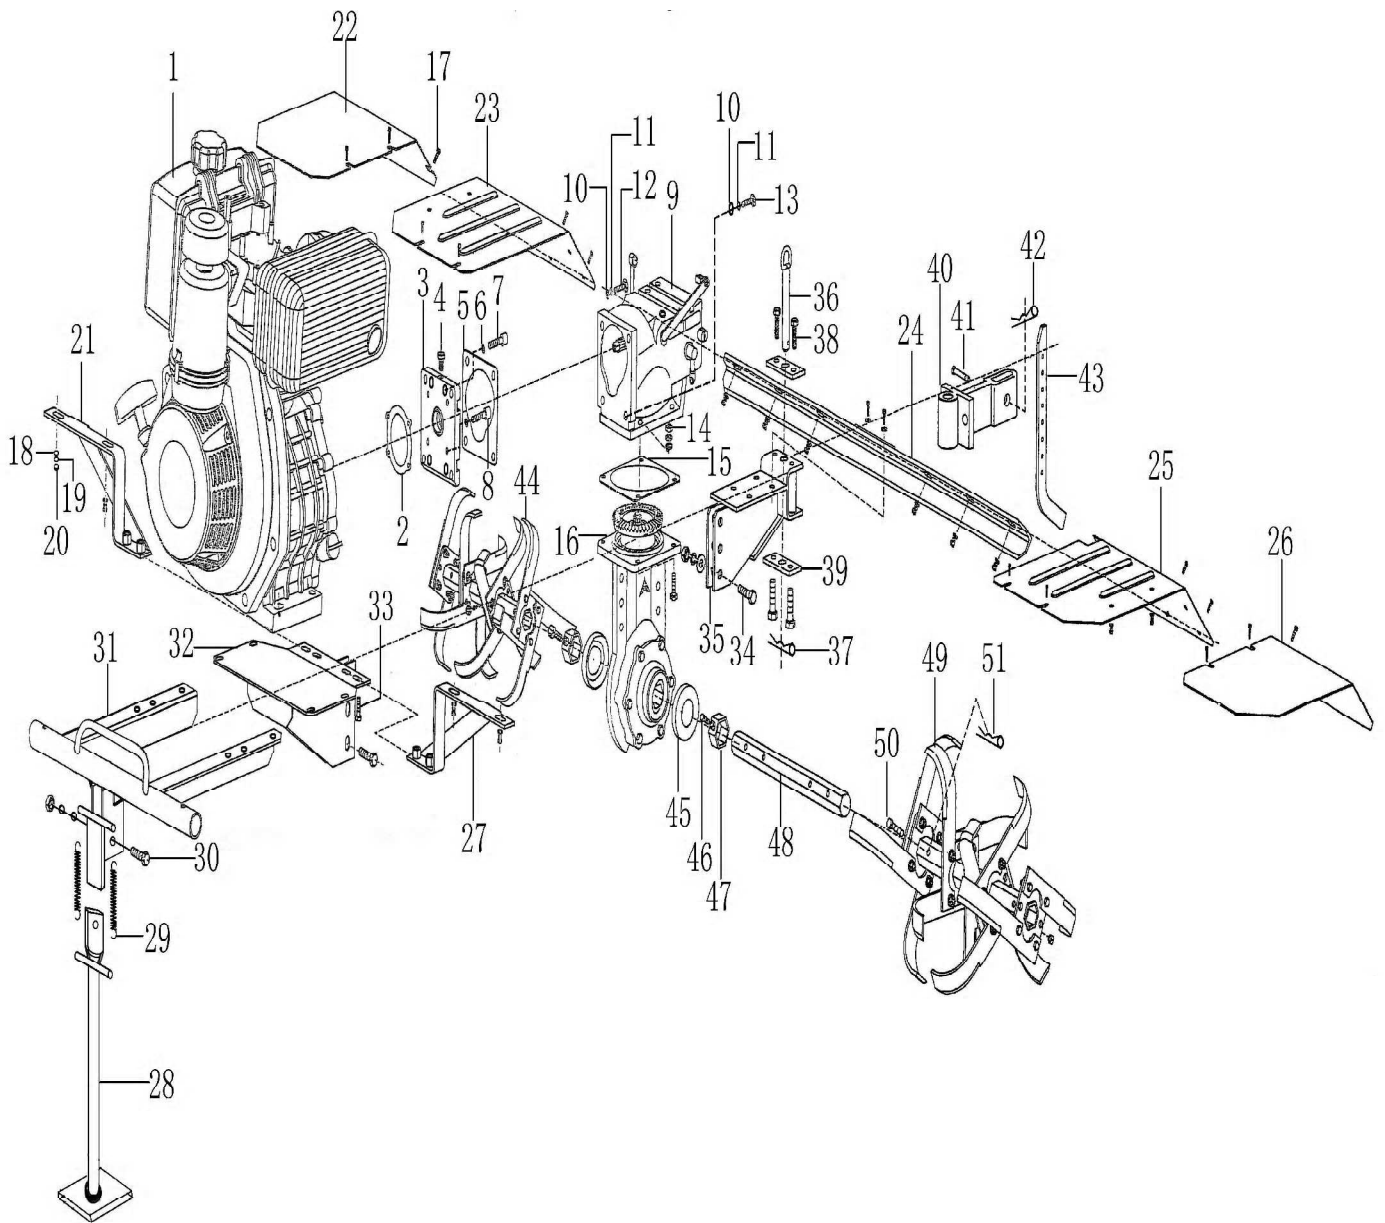

F

مجموعه شاسی و موتور

Joint Parts

F

شماره قطعه	شماره فنی	Description	نام کالا	کد کالا
1	T0906100	Diesel Engine Assy		
2	T0906001	Flange Paper Gasket, Diesel Engine		
3	T0906002	Flange Plate	فلنج بین موتور و گیربکس WM1100	16-03-182
4	T0906003	Pressure Relief Bolt M12×1.25×25	پیچ خروجی هوا گیربکسی WM1100 M12×1.25×25	16-03-226
5	T0906004	Seal Gasket	واشر زیر فلنج گیربکس (کاغذی) WM1100	16-03-224
6	GB/T 93 8	Spring Washer 8		
7	GB/T 70 M8×30	Allen Screw M8×30		
8	GB/T 70 M8×25	Allen Screw M8×25		
9	T0902000	Gear Box Assy		
10	GB/T 95 10	Flat Washer 10		
11	GB/T 93 10	Spring Washer 10		
12	GB/T 5783 M10×40	Hex Bolt M10×40		
13	GB/T 5783 M10×35	Hex Bolt M10×35		
14	GB/T 6170 M10	Nut M10		
15	T0906005	Seal Gasket	واشر بین گیربکس و ترانسمیشن (مقوایی) WM1100	16-03-225
16	T0903000	Shift Gears Assy	گیربکس کامل WM1100	16-03-245
17	GB/T 16674.1 M6×16	Bolt M6×16		
18	GB/T 95 6	Flat Washer 6		
19	GB/T 93 6	Spring Washer 6		
20	GB/T 6170 M6	Nut M6		
21	T0906006	Bracket, Fender (Right)	براکت گلگیر راست بلند WM1100	16-03-204
21		Bracket, Fender (Right)	براکت گلگیر راست کوتاه WM1100	16-03-247
22	T0906007	Assistant Fender (Right)	نیم گلگیر راست WM1100	16-03-206