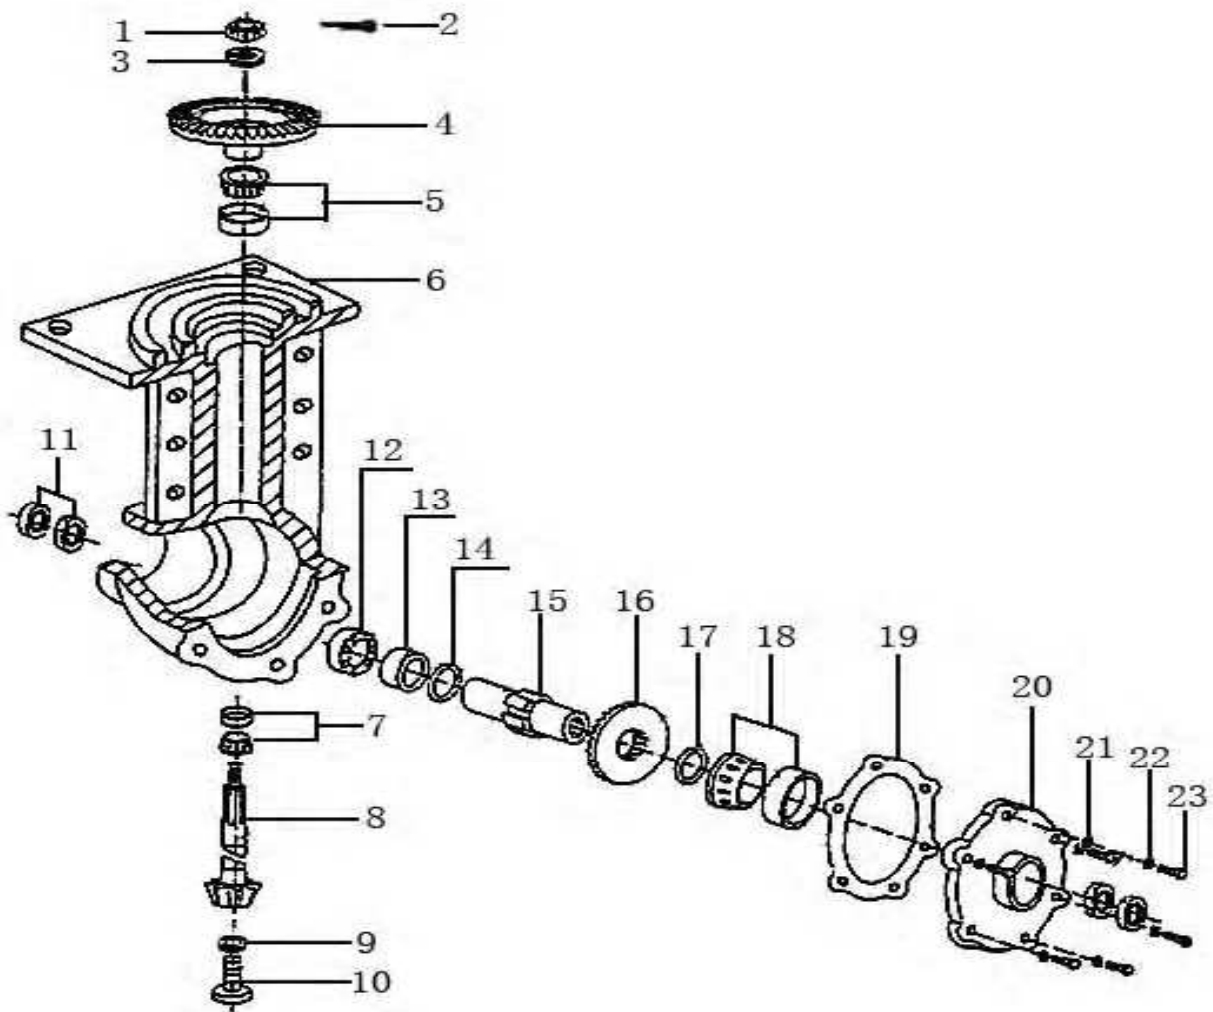

C

مجموعه ترانسمیشن

Transmisson Case Parts

C

شماره قطعه	شماره فنی	Description	نام کالا	کد کالا
1	GB/T 6178 M12	Hexagon Slotted Nut M12	مهرد فلنجی سرشافت WM1100	16-03-125
2	GB/T 91 2.5×22	Split Pin 2.5×22		
3	GB/T 93 12	Spring Washer 12		
4	T0903001	Slave Gear Umbrella	دنده چتری ترانسمیشن (دنده صاف)	16-03-143
4		Slave Gear Umbrella	دنده چتری ترانسمیشن (دنده مارپیچ)	16-03-243
5	GB/T 297 30206	Taper roller bearing 30206	بلبرینگ مخروطی WM1100 30206	16-03-142
6	T0903002	Transmission Case	پوسته ترانسمیشن WM1100	16-03-233
7	GB/T 297 30204	Taper Roller Bearing 30204	بلبرینگ مخروطی WM1100 30204	16-03-141
8	T0903003	Umbrella Gear Shaft	شافت با دنده چتری (دنده مارپیچ) WM1100	16-03-121
9	GB/T 3452.1 10×2.65	O-ring 10×2.65		
10	T0903004	Drain Bolt M12×1.25×10		
11	T0903005	Lip Oil Seal B45×62×8	کاسه نمد WM1100 ۸*۶۲*۴۵ TC45	16-03-144
12	GB/T 276 6009	Grooved Ball Bearing 6009	بلبرینگ ۶۰۰۹ WM1100	16-03-145
13	T0903006	Output Shaft Jacket	بوش شافت خروجی WM1100	16-03-250
14	T0903007	Adjusting Gasket, Umbrella Gear 60×45.5×0.1		
15	T0903008	Sheath, Allen Output Shaft	بوش شیاردار شافت حرکت WM1100	16-03-146
16	T0903009	Walking Gear Umbrella	دنده چتری حرکت (دنده صاف)	16-03-147
16		Walking Gear Umbrella	دنده چتری حرکت (دنده مارپیچ)	16-03-238
17	T0903010	Adjusting Gasket, Umbrella Gear 60×45.5×0.5	واشر شیم دنده چتری حرکت WM1100	16-03-158
18	GB/T 297 32009	Taper Roller Bearing 32009	بلبرینگ ۳۲۰۰۹ WM1100	16-03-148
19	T0903011	Steal Paper Washer δ0.5、δ0.2	واشر مقوایی درپوش پایین ترانسمیشن WM1100	16-03-149
20	T0903012	End Cover	فلنج شافت خروجی WM1100	16-03-176
23	GB/T 5783 M8×30	Hex Bolt M8×30