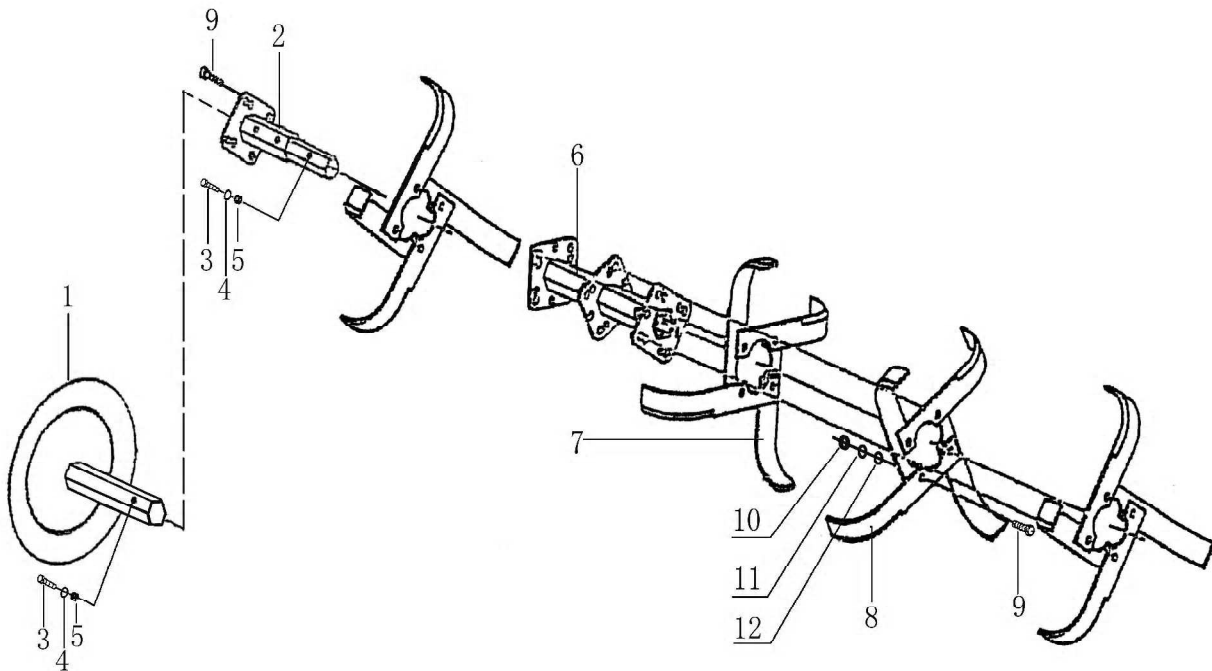

D

مجموعه روتاری تیلر
Rotary Tiller Parts

D

شماره قطعه	شماره فنی	Description	نام کالا	کد کالا
1	T0904001	Circinal Cover	دیسک جانبی تیغه WM1100	16-03-200
2	T0904002	Subsidiary Blade Holder	نگهدارنده یک ردیفه تیغه WM1100	16-03-222
3	GB/T 5783 M8×55	Bolt M8×55		
4	GB/T 93 8	Spring Washer 8		
5	GB/T 6170 M8	Nut M8		
6	T0904003	Primary Blade Holder	نگهدارنده سه ردیفه تیغه WM1100	16-03-223
7	T0904004	Blade(Left)	تیغه چپ (۶ اتایی) - WM1100- WM900C	16-03-163
8	T0904005	Blade(Right)	تیغه راست (۶ اتایی) - WM1100- WM900C	16-03-162
9	GB/T 5782 M10×35	Hex Bolt M10×35		
10	GB/T 6170 M10	Nut M10		
11	GB/T 95 10	Flat Washer 10		
12	GB/T 93 10	Spring Washer 10