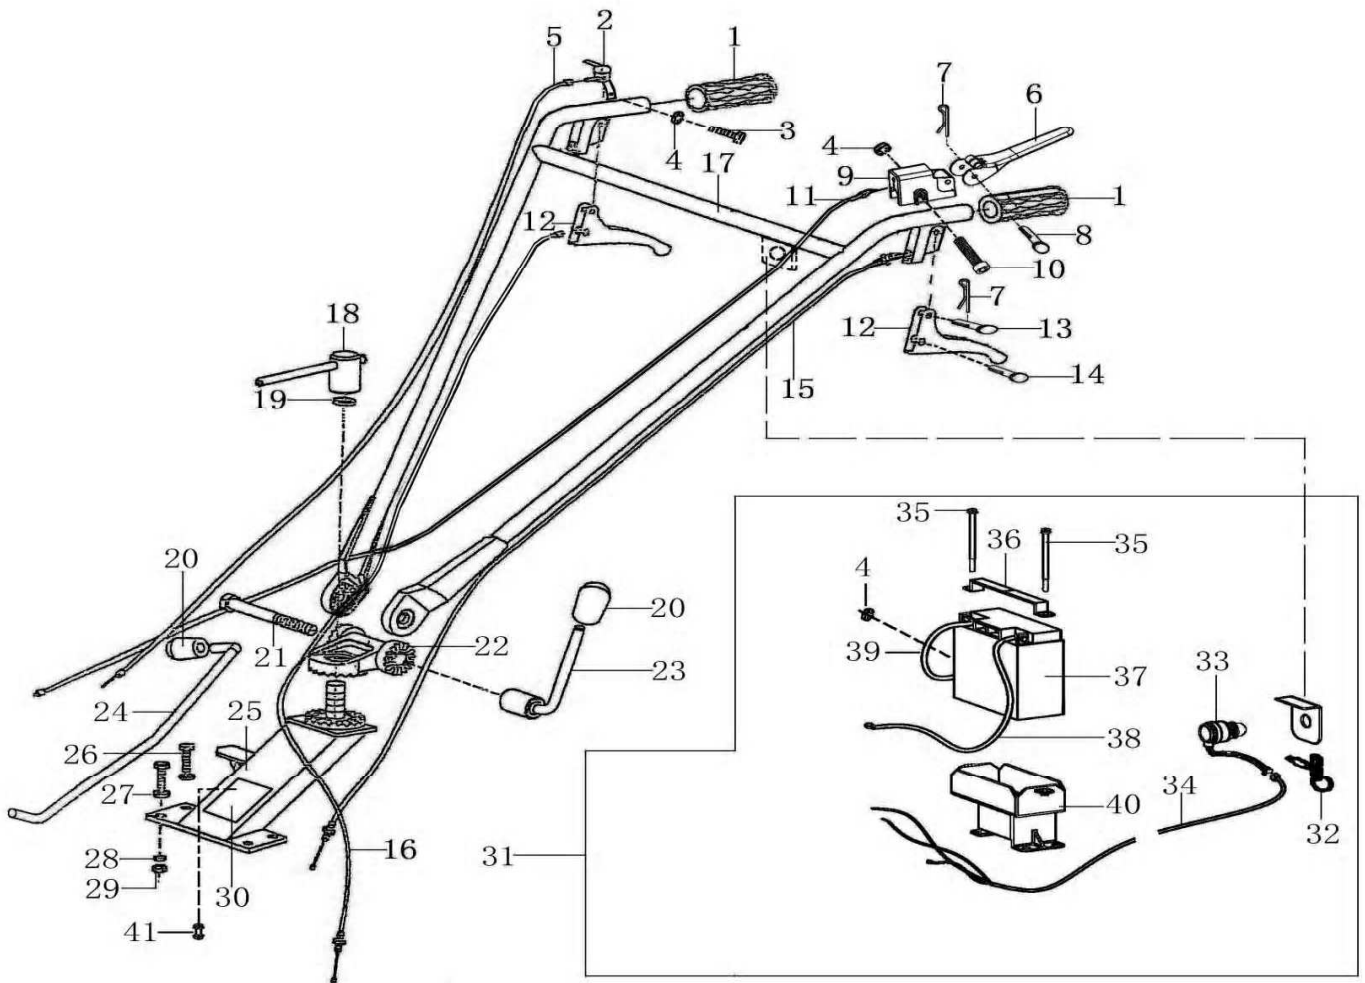

A

مجموعه فرمان و متعلقات
Handle Control Parts

A

شماره قطعه	شماره فنی	Description	نام کالا	کد کالا
1	T0901001	Handle Grip	لاستیک دسته فرمان WM1100	16-03-108
2	T0901100	Shut Down Switch Comp	دسته گاز WM1100	16-03-100
3	GB/T 818 M6×20	Bolt M6×20		
4	GB/T 6170 M6	Nut M6		
5	T0901002	Throttle Cable Comp	سیم گاز WM1100	16-03-101
5	SKN	Throttle Cable Comp	سیم گاز SKN WM1100	16-03-197
6	T0901003	Automatic Stop Handle	اهرم خاموش کن ایمنی WM1100	16-03-107
7	T0901004	Clip Φ2		
8	GB/T 882 6×40	Pin 6×40	پین اهرم خاموش کن WM1100 ۴۰*۶	16-03-253
9	T0901005	Automatic Stop Seat	نگهدارنده اهرم خاموش کن WM1100	16-03-211
10	GB/T 70.1 M6×40	Allen Screw M6×40		
11	T0901006	Automatic Stop Cable Comp	سیم خاموش کن WM1100	16-03-212
12	T0901007	Reverse Gear Or Clutch Handle	دسته کلاچ WM1100=900	16-03-210
13	T0901008	Pin 7×24		
14	T0901009	Pin 10×24		
15	T0901010	Clutch Cable	سیم کلاچ WM1100	16-03-102
15	SKN	Clutch Cable	سیم کلاچ SKN WM1100	16-03-198
15	SKN	Clutch Cable	سیم کلاچ SKN KDT910	16-03-239
16	T0901011	Reverse Gear Cable	سیم دنده عقب WM1100	16-03-160
16	SKN	Reverse Gear Cable	سیم دنده عقب SKN WM1100	16-03-196
17	T1001200	Handle Comp	دو شاخه فرمان WM1100	16-03-213
18	T0901300	T Figure Lock Comp	قفل کن T شکل فرمان WM1100	16-03-214
19	GB/T 93 20	Spring Washer 20	واشر فنری WM1100 D20	16-03-185
20	T0901012	Grip	مهبره پلاستیکی اهرم تعویض دنده WM1100	16-03-175