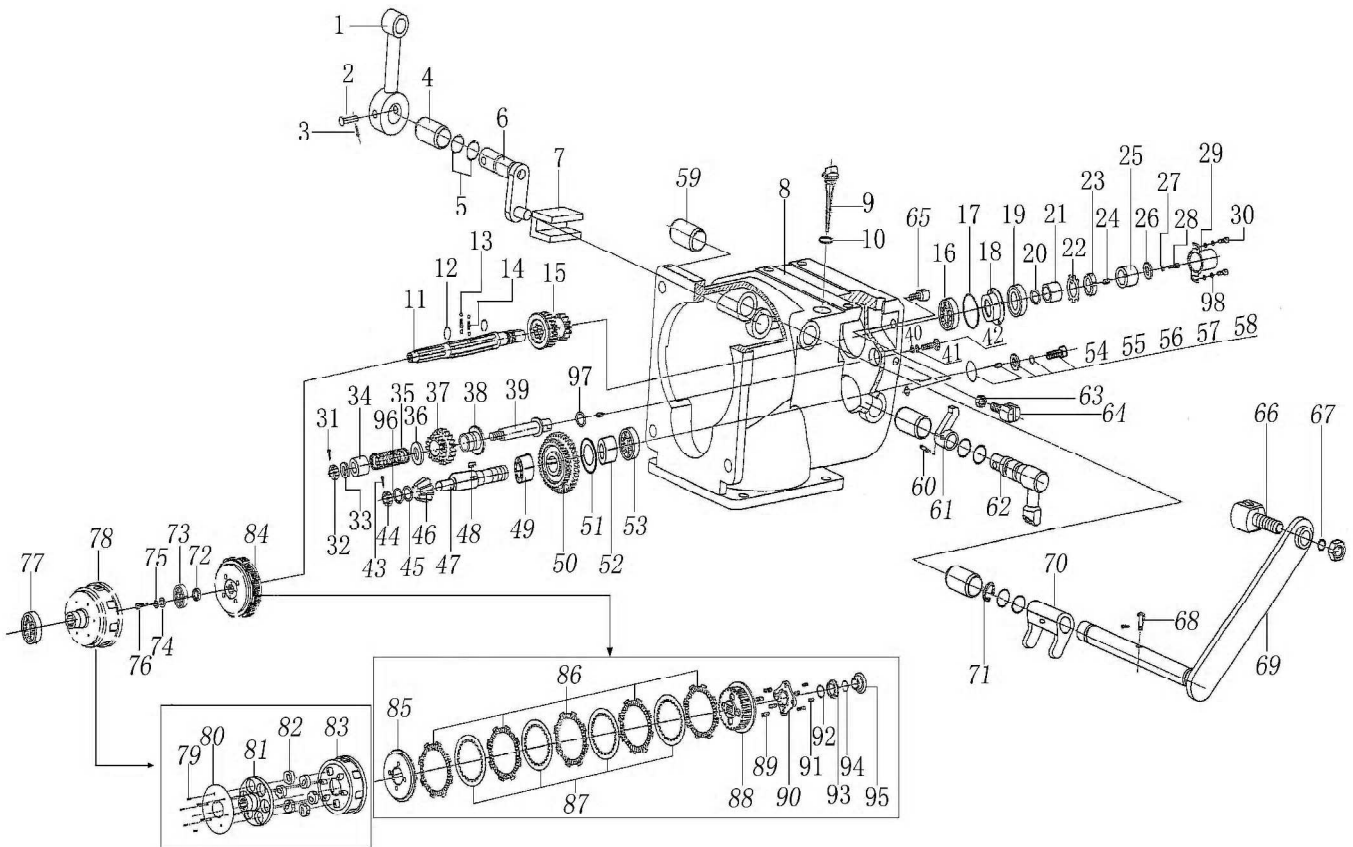

B

مجموعه گیربکس
Shift Gears Parts

B

شماره قطعه	شماره فنی	Description	نام کالا	کد کالا
1	T0902001	Shift Sheath	رابط بازوی تعویض دنده WM1100	16-03-232
2	GB/T 78 6×40	Shift Pin 6×40		
3	GB/T 91 1.6×20	Split Pin 1.6×20		
4	T0902002	Bush, Shifting Shaft 20×16×35.5	بوش بازو و شافت ماهک دنده WM100	16-03-110
5	GB/T 3452.1 11.2×2.65	O-ring 11.2×2.65	اورینگ بازویی ماهک 11/2*2/65 WM1100	16-03-136
6	T0902003	Shifting Shaft	شافت و بازوی ماهک تعویض دنده WM1100	16-03-138
7	T0902004	Shifting Fork	چنگال رابط حرکت WM1100	16-03-117
8	T0902005	Shift Gears comp.	پوسته گیربکس WM1100	16-03-217
9	T0902006	Oil Level Cap	گیج روغن WM1100	16-03-218
10	T0902007	O-ring, Oil Level Cap		
11	T0902008	Main shaft	شافت اصلی گیربکس WM1100	16-03-114
12	GB/T 895.2 25×2	Pin Clip		
13	GB/T 304 SΦ6	Steel Ball SΦ6	ساجمه ضامن کشویی WM1100	16-03-115
14	T0902009	Main Shaft Spring Φ6×0.8×23	فنر روی ساجمه کشویی WM1100	16-03-116
15	T0902010	Driving Gear	دنده کشویی شافت کلاچ WM1100	16-03-113
16	GB/T 276 6204	Bearing 6204	بلبرینگ ۶۲۰۴ WM1100	16-03-172
17	GB/T 3452.1 45×1.8	O-ring 45×1.8	اورینگ بوش لبه دار WM1100 ۱,۸*۴۵ P.T.O	16-03-103
18	T0902011	Clamp Cover	بوش لبه دار WM1100 P.T.O	16-03-189
19	T0902012	Lip Oil Seal B25×40×7	کاسه نمد WM1100 B25×40×7 PTO	16-03-106
20	GB/T 3452.1 17×1.8	O-ring 17×1.8	اورینگ WM1100 ۱,۸*۱۷ P.T.O	16-03-109
21	T0902013	Main Shaft Sheeth	بوش لنگ WM1100 P.T.O	16-03-255
22	GB/T 858 20	Thrust Washer 20	واشر قفلی WM1100 D20 P.T.O	16-03-187
23	GB/T 812 M20×1.5	Nut M20×1.5		
24	GB/T 1096 A6×6×20	Keyway A6×6×20	خار بوش لنگ WM1100 A6*6*20 P.T.O	16-03-118