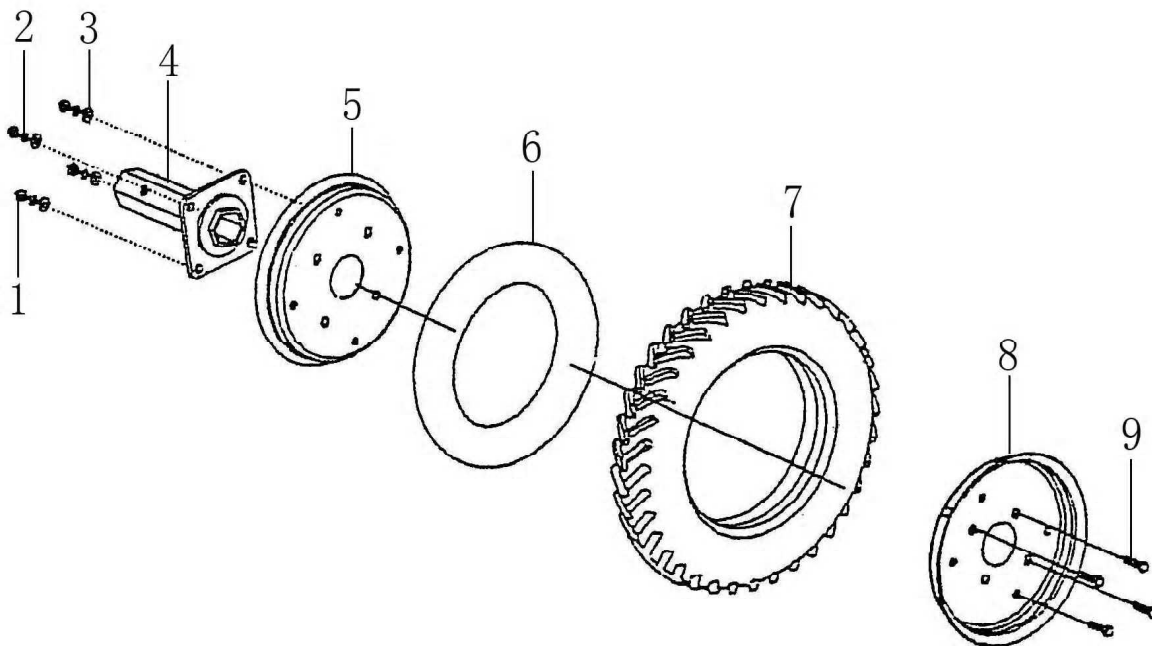

D

مجموعه روتاری تیلر
Rotary Tiller Parts

D

شماره قطعه	شماره فنی	Description	نام کالا	کد کالا
1	T0904001	Circinal Cover	دیسک جانبی تیغه WM1100	16-03-200
2	T0904002	Subsidiary Blade Holder	نگهدارنده یک ردیفه تیغه WM1100	16-03-222
3	GB/T 5783 M8×55	Bolt M8×55		
4	GB/T 93 8	Spring Washer 8		
5	GB/T 6170 M8	Nut M8		
6	T0904003	Primary Blade Holder	نگهدارنده سه ردیفه تیغه WM1100	16-03-223
7	T0904004	Blade(Left)	تیغه چپ (۶ اتایی) - WM1100- WM900C	16-03-163
8	T0904005	Blade(Right)	تیغه راست (۶ اتایی) - WM1100- WM900C	16-03-162
9	GB/T 5782 M10×35	Hex Bolt M10×35		
10	GB/T 6170 M10	Nut M10		
11	GB/T 95 10	Flat Washer 10		
12	GB/T 93 10	Spring Washer 10		

E

مجموعه چرخ

Lambdoidal Wheel Parts

E

شماره قطعه	شماره فنی	Description	نام کالا	کد کالا
1	GB/T 6170 M10	Nut M10		
2	GB/T 93 10	Spring Washer 10		
3	GB/T 95 10	Flat Washer 10		
4	T0905001	Wheel Shaft	محور چرخ ۴۰۰*۸	16-10-504
4		Wheel Shaft	محور چرخ ۵۰۰*۱۲ WM1100	16-10-502
6	T0905003	Tube	تیوپ ۴۰۰*۸	16-10-201
6		Tube	تیوپ چرخ ۴۰۰*۱۰	16-10-205
6		Tube	تیوپ چرخ ۵۰۰*۱۲	16-10-202
7	T0905004	Tire 4.00*8	تایر ۴۰۰*۸	16-10-101
7		Tire	تایر ۴۰۰*۱۰	16-10-105
7		Tire	تایر ۵۰۰*۱۲	16-10-102
8	T0905005, T0905002	Wheel Ring(Left)	رینگ ۴۰۰*۸	16-10-304
8		Wheel Ring	رینگ چرخ ۴۰۰*۱۰	16-10-305
8		Wheel Ring	رینگ چرخ ۵۰۰*۱۲	16-10-302
9	GB/T 5783 M10×30	Hex Bolt M10×30		