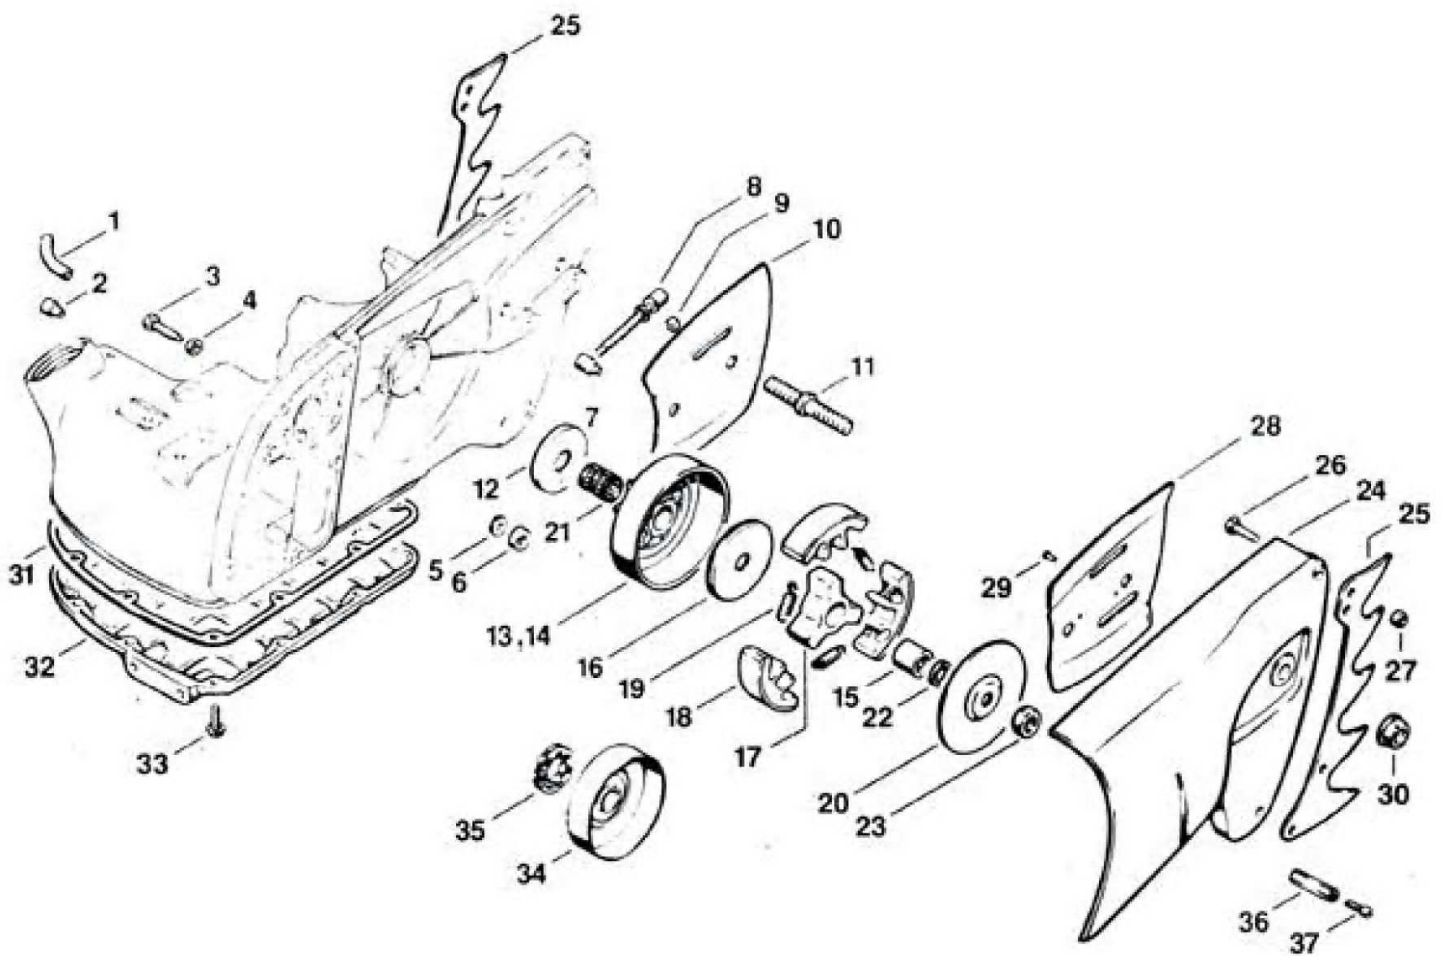

D

شماره قطعه	شماره فنی	Description	نام کالا	کد کالا
۲۵	11060849100	Bushing		
۲۶	92102611340	Hexagon nut M10×1		
۲۷	94824350430	Woodruff key 3×5		
۴۰	11064043401	Condenser		
۴۱	11060860510	Fanwheel		
۴۲	00009615115	Ring		
۴۳	93806201650	Split taper sleeve 3×8		
۴۴	00009581001	washer		
۱,۳-۲۰			NEW070 مجموعه صفحه برق پلاتینی	04-04-174
			NEW070 مجموعه صفحه برق مگنتی	04-04-177

تقشه

مجموعه کلاچ

E

CLUTCH CHAIN SPROCKE

E

شماره قطعه	شماره فنی	Description	نام کالا		کد کالا	
۱	00009895200	Hose				
۲	11066409000	Strainer flange				
۳	00009510601	Hexagon head screw				
۴	92103190900	Hexagon nut M6				
۵	11066472800	Seat				
۶	11066479200	Rubber cap				
۷	11066641501	Adjusting nut	مجموعه زنجیر سفت NEW070 کن	مهله زنجیر سفت کن NEW070	04-04-106	04-04-173
۸	00009512911	Chain adjusting screw				
۹	11070219000	Clamping piece				
۱۰	11066641000	Inner guide plate				
۱۱	00009536601	Stud				
۱۲	11060369100	Cover plat				
۱۳	11066402011	Chain sprocket 404".7T	اسپراکت NEW070		04-04-136	
۱۴	11066402031	Chain sprocket				
۱۵	11061629000	Spieth adapter sleeve	بوش اداپتور کلاچ NEW070		04-04-135	
۱۶	11061628800	Washer				
۱۷-۱۹	11061602001	Clutch 17-19				
۱۷	11061623200	Spider	روتور کلاچ NEW070		04-04-133	
۱۸	11060071006	Clutch shoe kit (3 pieces)				
۱۹	00009975909	Clutch spring kit(3 pieces)	فنر کلاچ NEW070		04-04-134	
	11060071007	Clutch spring kit / 3pieces				
۲۰	11061621110	Washer				
۲۱	95129334050	Needle bearing 15×18×22	رولبرینگ اسپراکت NEW070		04-04-130	
۲۲	00009611200	Ring				