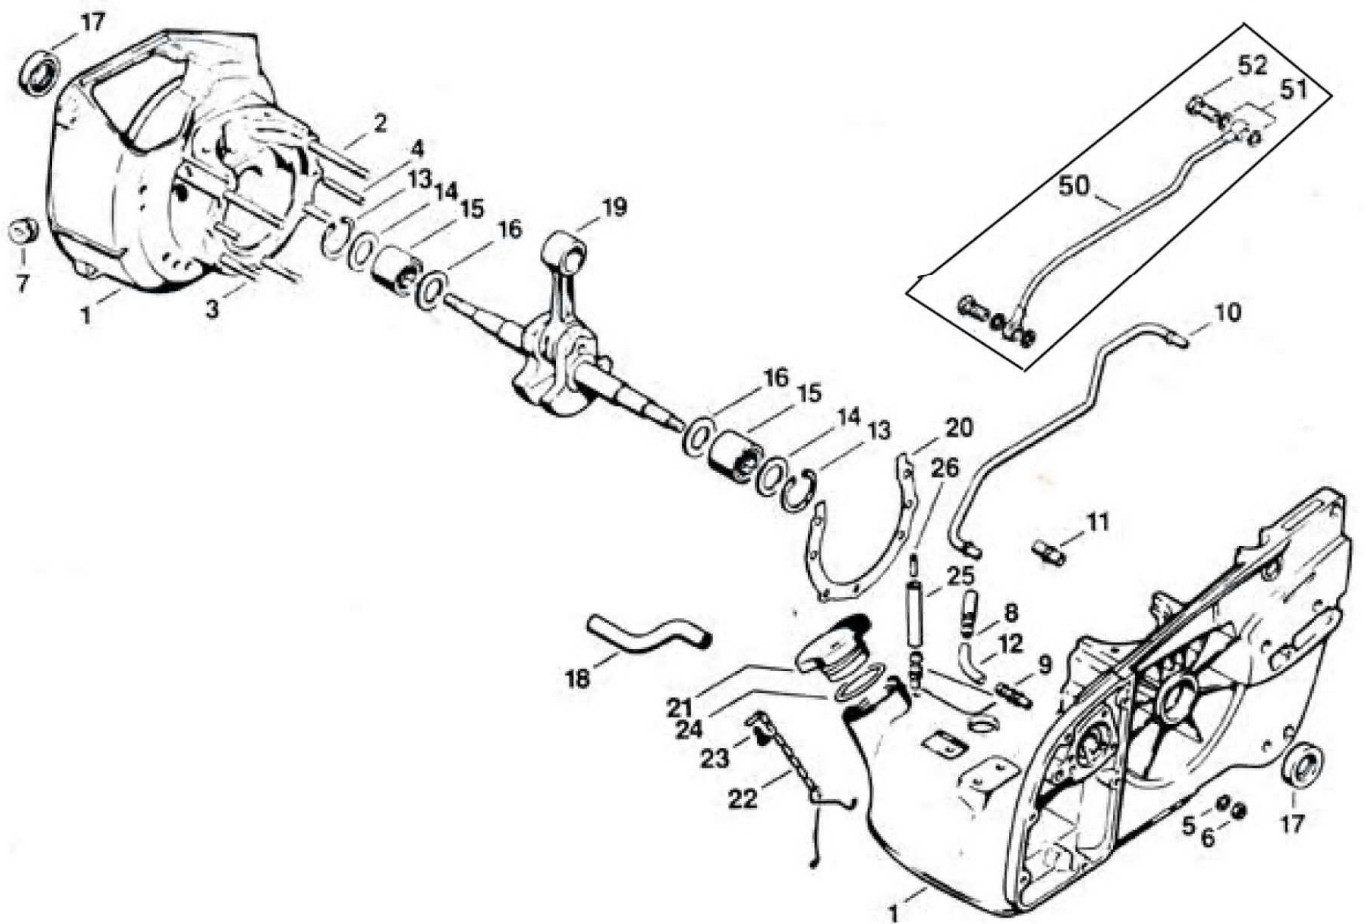

A

مجموعه بدنه موتور

Crankcase Assy

A				
شماره قطعه	شماره فنی	Description	نام کالا	کد کالا
۱	11060202506	Crankcase	پوسته کامل با بلبرینگ NEW070	04-04-100
۲	91213471420	Stud M6×45		
۳	91213471370	Stud M 6×30		
۴	93714703220	Pin 6m6×36		
۵	93216300140	Lock washer B6		
۶	92103190900	Hexagonal nut M6		
۷	00009890810	Grommet		
۸	00009885217	Flange		
۹	00009885200	Flange		
۱۰	11066413200	Oil line		
۱۱	11061040200	Bearing bushing		
۱۲	00009895200	Hose		
۱۳	94566213310	Retaining ring 30×1.2		
۱۴	00009582004	Washer		
۱۵	00009930900	Needle bearing	بلبرینگ میل لنگ NEW070	04-04-101
۱۶	11060369000	Check plate		
۱۷	96400031980	Oil seal B18×30×7	کاسه نمد ۷*۳۰*۱۸ NEW070	04-04-156
۱۸	11060298901	Heat insulating bar		
۱۹	11060300400	Connecting Rod	مجموعه میل لنگ NEW070	04-04-125
۲۰	11060291210	Gasket		
۲۱	11073500500	Filler cap 22-24	درب تانک سوخت NEW070	04-04-102
۲۲	11173500905	Filler cap retainer		
۲۳	90990212360	Self-tapping screw B3.5×9.5		

A

شماره قطعه	شماره فنی	Description	نام کالا	کد کالا
۲۴	96459454050	"O" ring 36×3		
۲۵	11083505800	Tank vent		
۲۶	00009515815	Threaded pin		
۵۰	11066403301	Oil line		
۵۱	96369650640	Sealing A8×12		
۵۲	91707940230	Hollow screw		

B

شماره قطعه	شماره فنی	Description	نام کالا	کد کالا
۲۱	11061452900	Cover		
۲۲	11061483900	Locking plate		
۲۳	90083190650	Hexagon head screw M4×10		
۲۴	11061468000	Angle bracket		
۲۵	90443190980	Pan head screw M5×16 Z4-1		
۲۶	94866480200	Cup spring A12.5		
۲۷	92143200900	Retaining nut VM6		
۶۰	11060288100	Flat spring		
۶۱	11074007000	Spark plug WR 7 AC		
۶۲	11064051000	Spark plug terminal		
۶۳	91213471260	Stud M6×12		
۶۴	92910210120	Washer 5.3		
۶۵	92102600700	Hexagon nut M5		
۶۶	11060343010	Compression ring		

C

شماره قطعه	شماره فنی	Description	نام کالا	کد کالا
۱۰	11241957200	Pawl	NEW070 زبانه هندل	04-04-112
۱۱	11181628935	Washer		
۱۲	11171953500	Spring	NEW070 گیره فنر موشکی استارت	04-04-111
۱۳	90482161010	Pan head screw M 5×180Z		
۳۰	00009672021	Emblem STIHL		
۳۱	00009741000	Round head rivet 3×6		