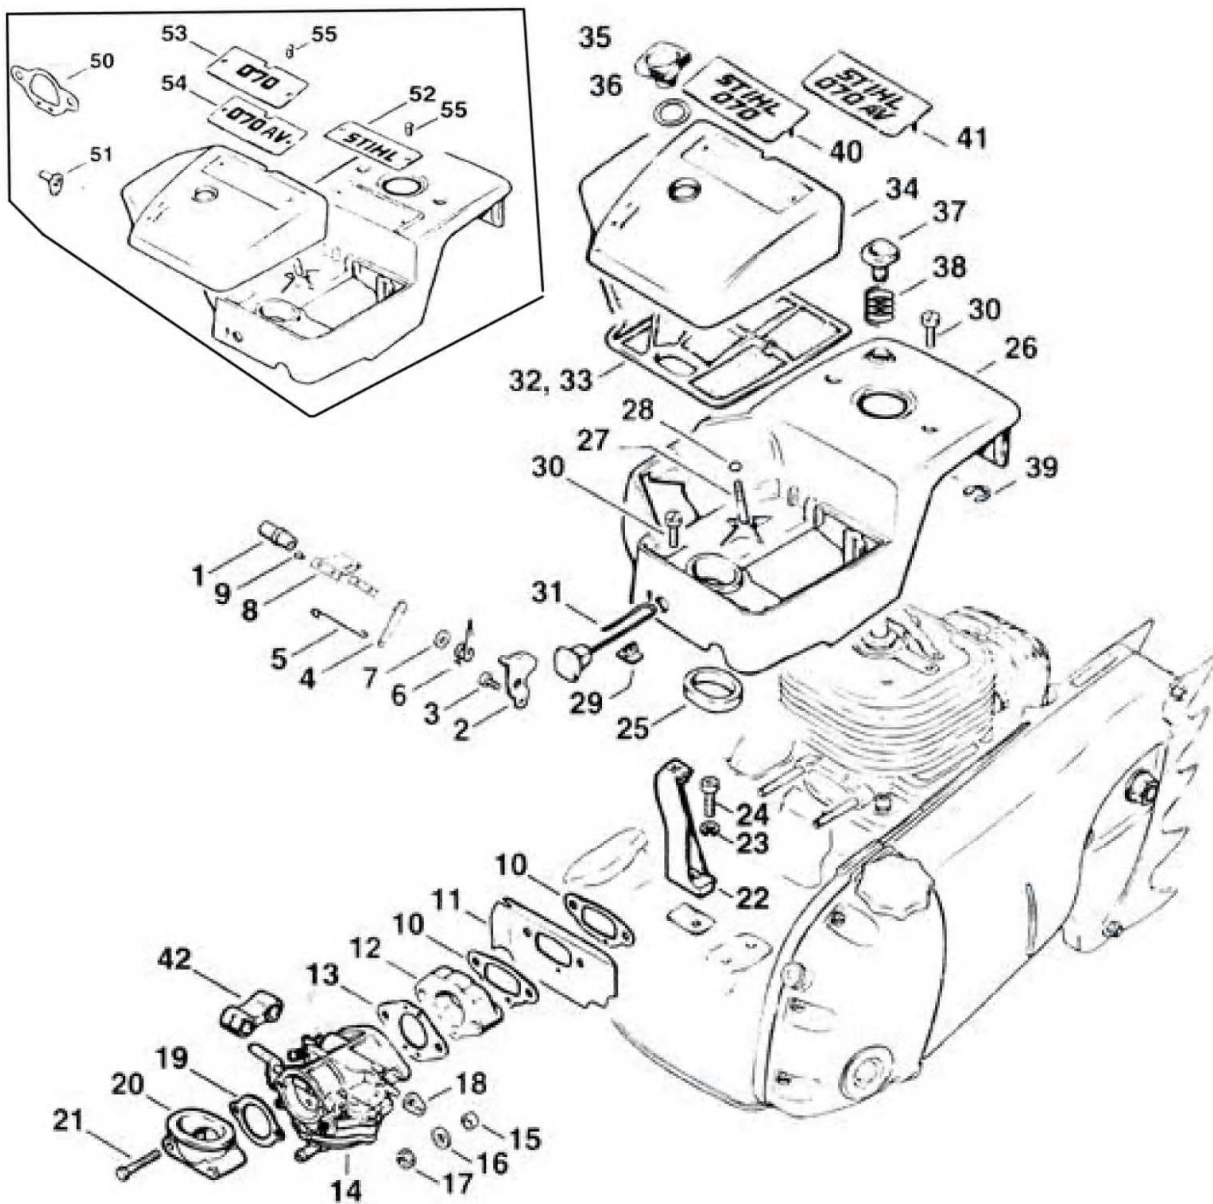

F

شماره قطعه	شماره فنی	Description	نام کالا	کد کالا
۲۳	00009927105	Washer	مجموعه تانک روغن NEW070	04-04-109
۲۴	11063512200	Oil inspection window		
۲۵	11060071004	Thrust bolt kit		
۲۶	96469450150	"O" ring 4×1		
۲۷	94686210330	Circlip 6×0.7		
۲۸	11066403600	Oil filler cap	درب تانک روغن NEW070	04-04-110
۲۹	00009926302	"O" ring		
۳۰	11066562000	Saw dust guard		
۳۱	11066561500	Protective plate		
۳۲	90483190680	Pan head screw M4×16 Z4		
۳۳	11063580700	Fuel line		
۳۴	11083532500	Fuel outlet fitting		
۳۵	11113587700	Hose		
۳۶	00003503500	Pick-up body	فیلتر سوخت NEW070	04-04-118
۳۷	00003581800	filter		
۴۹	11113589100	Insert		
۵۰	94566211130	Circlip 12×1		
۵۱	11103581800	Filter		
	F33-37		لوله مکش سوخت NEW070	04-04-159

نقشه

G

مجموعه فیلتر هوا

AIR FILTER ASSAY

G

شماره قطعه	شماره فنی	Description	نام کالا	کد کالا
۱	11061040200	Bearing bushing		
۲	11061041900	Notched speed control base		
۳	90483190650	Pan head screw		
۴	11061000601	Governor shaft		
۵	11061040501	Governor rod		
۶	00009980811	Hook-on spring		
۷	92910210120	Washer 5.3		
۸	11061041000	Wind vane		
۹	90473190220	Pan head screw M2.6×5 Z3		
۱۰	11061291110	Gasket		
۱۱	11061212201	Cooling plate		
۱۲	11061211615	Intermediate flange	مانیفولد کاربراتور NEW070	04-04-146
۱۳	11061291100	Gasket		
۱۴	11061200611	Carburetor HL 324A	کاربراتور جدید NEW070	04-04-163
۱۵	11061218701	Bushing		
۱۶	11061218600	Washer		
۱۷	92202600900	Collar nut M6		
۱۸	11061237600	Strap		
۱۹	11061491200	Filter gasket		
۲۰	11061412200	Intake elbow	زانویی مکش NEW070	04-04-147
۲۱	90123191070	Hexagon head screw		
۲۲	11067917601	Support	سپورت NEW070	04-04-175
۲۳	93346300140	Lock washer 6		