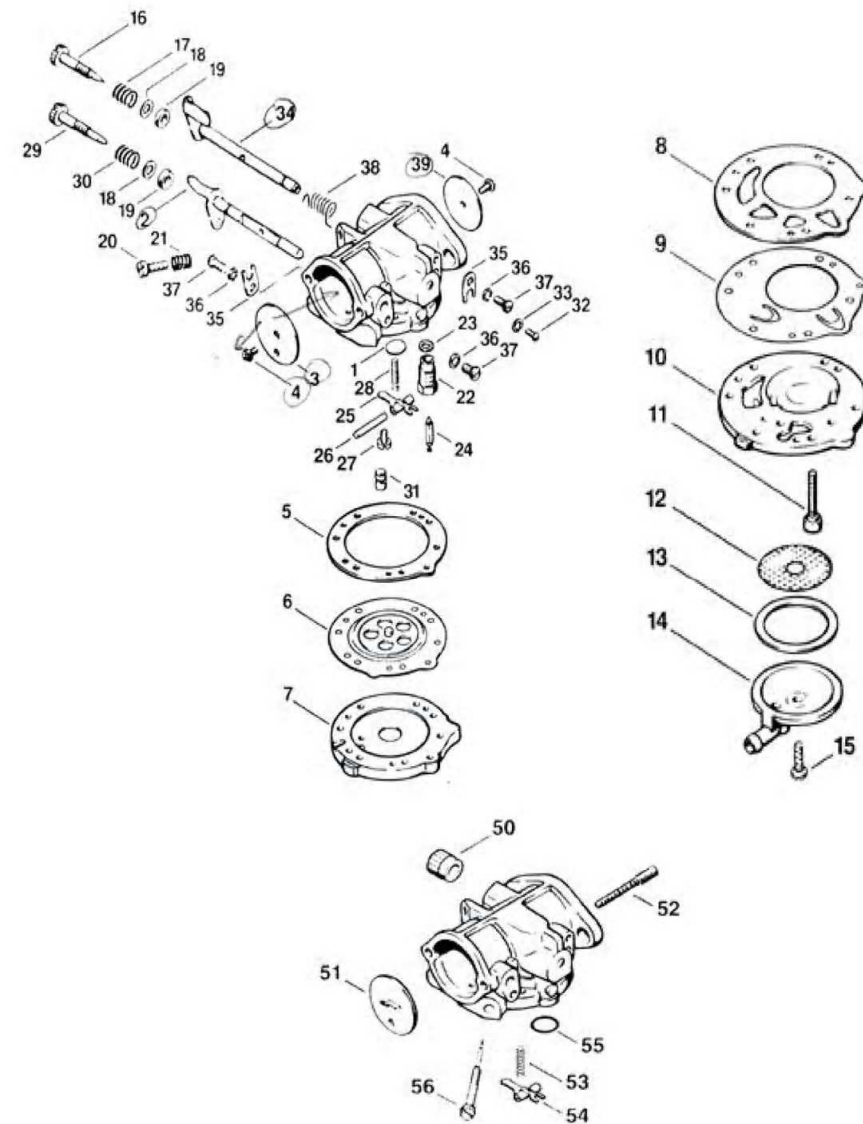

G

شماره قطعه	شماره فنی	Description	نام کالا	کد کالا
۵۳	00009671542	Name plate 070		
۵۴	00009671543	Name plate 070 AV		
۵۵	00009741000	Round head rivet 3×6		

نقشه

H

مجموعه کاربراتور

CARBURATOR HL324A

H

شماره قطعه	شماره فنی	Description	نام کالا	کد کالا
	11061200611	Carburetor HL324A(1-39)	NEW070 کاربراتور	04-04-121
۱	65031229410	Cup plug		
۲	11061207203	Choke shaft with lever		
۳	11061212900	Choke shutter		
۴	11061227400	Round head screw		
۵	65031290910	Gasket		
۶	65031214700	Metenng diaphragm		
۷	65031210500	Pump rousing		
۸	11081291100	Gasket		
۹	11061214803	Pump diaphragm		
۱۰	65031210400	Upper part		
۱۱	65031227710	Lens head screw		
۱۲	65031217810	Fuel strainer screen		
۱۳	65031293010	Sealing ring		
۱۴	65031210800	Cover		
۱۵	65031227700	Lens head screw		
۱۶	11081226800	Idle adjustment screw		
۱۷	11061223000	Spring		
۱۸	11061293500	Gasket		
۱۹	11061292300	Gasket		
۲۰	42011226200	Idle speed regulating screw		
۲۱	65031223020	Spring		
۲۲	11061208803	Inlet needle valve		

H

شماره قطعه	شماره فنی	Description	نام کالا	کد کالا
۲۴	11081215100	Inlet needle		
۲۵	11061215000	Inlet control lever		
۲۶	11061219200	Shaft		
۲۷	11101227800	Lens head screw		
۲۸	11101223020	spring		
۲۹	11081226700	Main adjustment screw		
۳۰	11061223000	Spring		
۳۱	11061215400	Valve nozzle		
۳۲	11061227200	Pan head screw		
۳۳	11061228700	Spring washer		
۳۴	11061207101	Throttle shaft with lever		
۳۵	65031229300	Clamp		
۳۶	65031228710	Spring washer		
۳۷	65031227720	Lens head screw		
۳۸	11061223202	Torsion spring		
۳۹	11061213301	Throttle shutter		
	11060071060	Set of carburetor parts		
	11061209611	Inlet needle set with lever		
۵۰	65031218800	Bushing		
۵۱	65031212910	Choke shutter		
۵۲	65031228000	Inlet control lever screw		
۵۳	11061223005	Spring		
۵۴	11061215000	Inlet control lever		
۵۵	11061293505	Sealing ring		
۵۶	11061226701	Main adjustment screw		