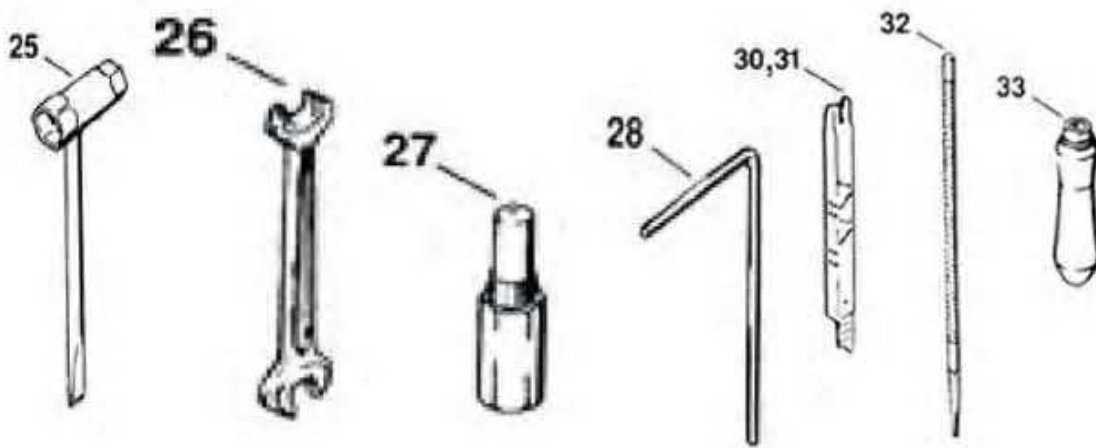

نقشه

L

ابزارها

TOOLS

J

شماره قطعه	شماره فنی	Description	نام کالا	کد کالا
۲۵	11068903402	Combination wrench	NEW070 آچار شمع ۱۹*۱۷	04-04-125
۲۶	08110121152	Wrench 8×10		
۲۷	11071911201	Locking screw		
۲۸	08112701100	Screw driver		
۳۰	11068934010	Filing gauge(1.2mm 1/2")		
۳۱	11068934000	Filing gauge(0.404".1/2")		
۳۲	08114118108	Round file	NEW070 سوهان ۵	04-04-150
۳۳	08114907860	File handle