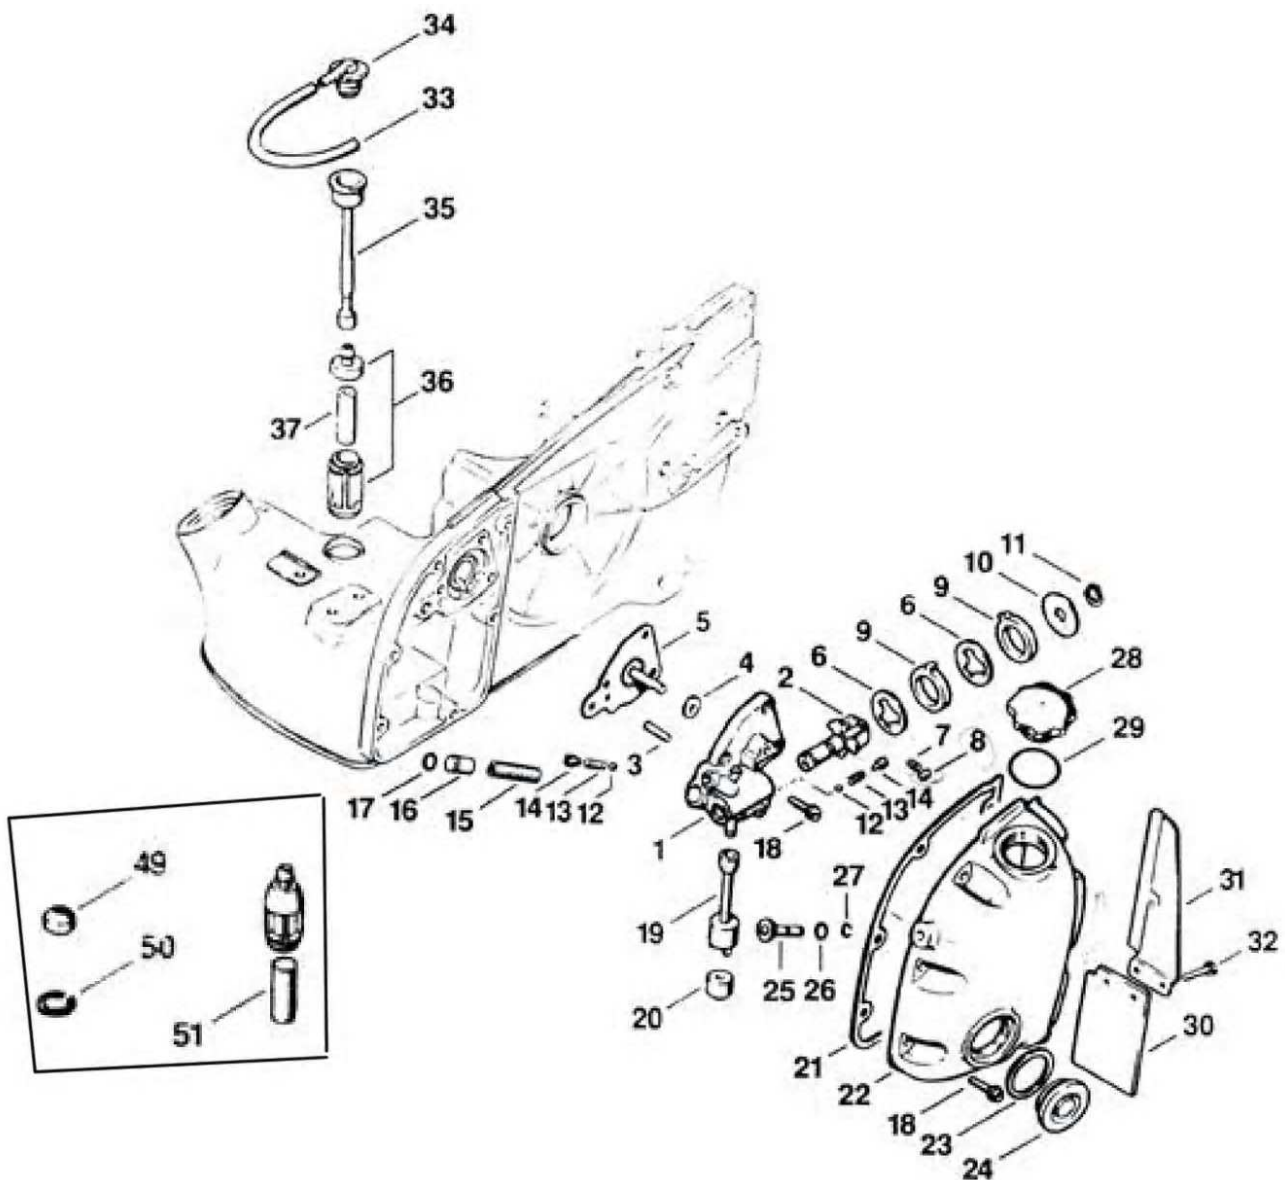

نقشه

F

مجموعه پمپ روغن

OIL PUMP ASSAY

F

شماره قطعه	شماره فنی	Description	نام کالا	کد کالا
	11066403202	Oil pump		
۱	11066403002	Pump housing	مجموعه پمپ روغن NEW070	04-04-117
۲	11066470600	Pump piston		
۳	00009710420	Pin		
۴	00009925110	Washer		
۵	11066403100	Plunger with diaphragm		
۶	11066477900	Washer		
۷	00009970325	Helical spring		
۸	95170035090	Cylindrical roller 5×5		
۹	11066472611	Annular lever		
۱۰	00009581001	Washer		
۱۱	94556210850	Retaining ring		
۱۲	95160031730	Ball 4mm		
۱۳	00009970336	Helical spring		
۱۴	00009515810	Threaded pin		
۱۵	00009970728	Helical spring		
۱۶	11116470610	Pump piston		
۱۷	96469450490	"O" ring 7×1.5		
۱۸	90482161010	Pan head screw M5×18 Z		
۱۹	11066479404	Hose		
۲۰	11066403801	Oil pick-up body		
۲۱	11063590700	Gasket		
۲۲	11063504002	Oil tank cover	مجموعه تانک روغن NEW070	04-04-109