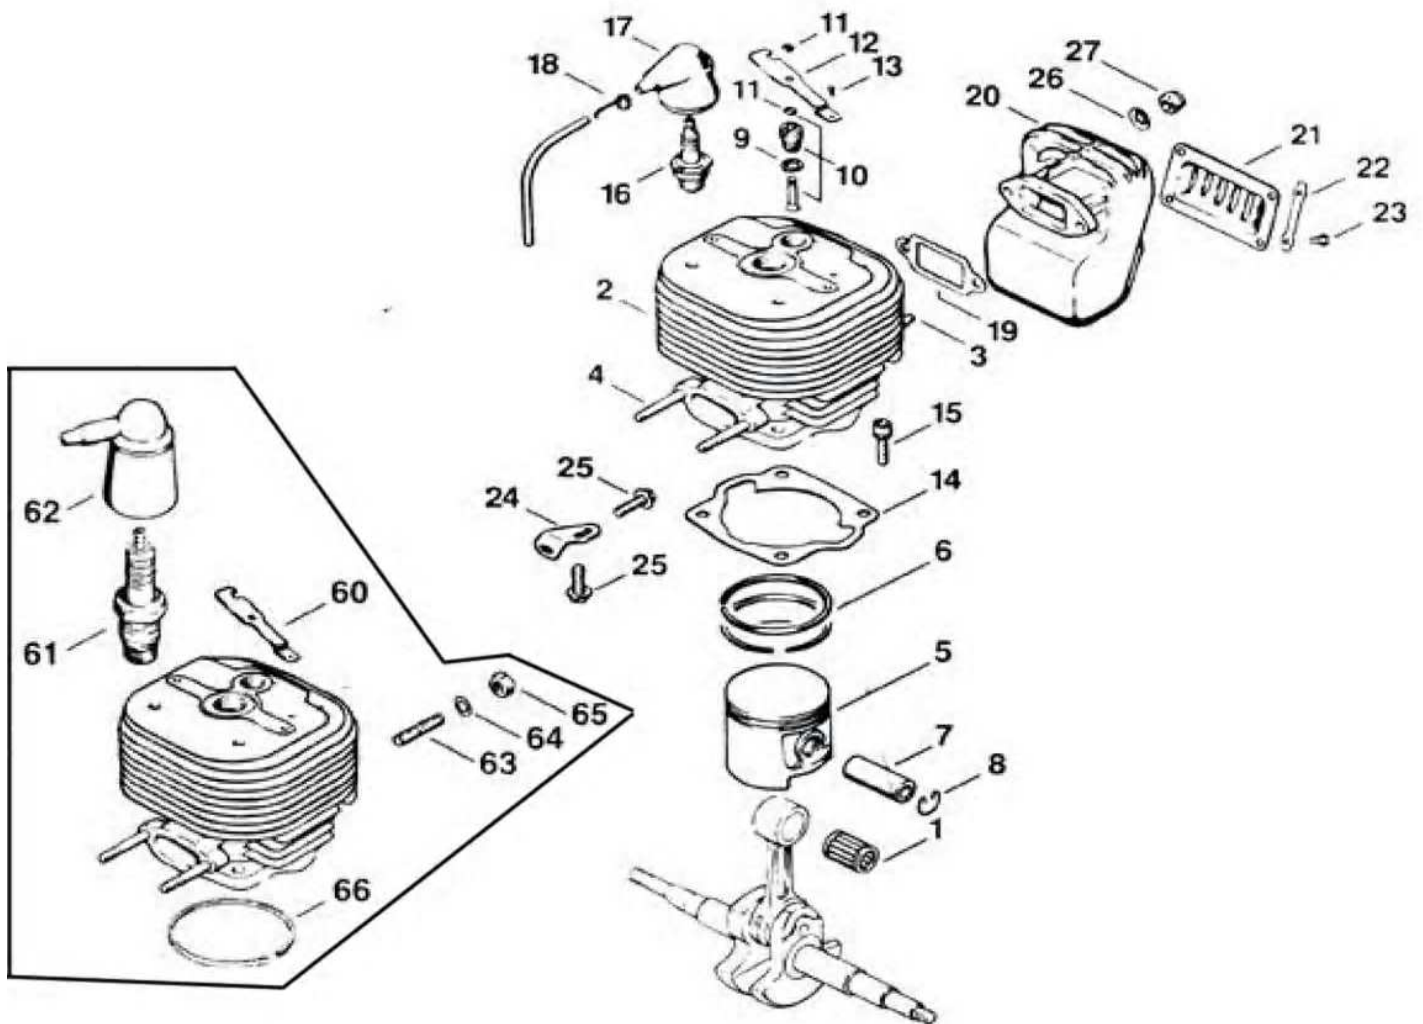

A

شماره قطعه	شماره فنی	Description	نام کالا	کد کالا
۲۴	96459454050	"O" ring 36×3		
۲۵	11083505800	Tank vent		
۲۶	00009515815	Threaded pin		
۵۰	11066403301	Oil line		
۵۱	96369650640	Sealing A8×12		
۵۲	91707940230	Hollow screw		

نقشه

B

مجموعه سیلندر

CYLINDER SYSTEM

B

شماره قطعه	شماره فنی	Description	نام کالا	کد کالا
۱	95120034080	Needle cage 15×19×19.5	NEW070 رولبرینگ سر شاتون	04-04-127
۲	11060201202	Cylinder with piston 3-13	NEW070 مجموعه سیلندر و پیستون و رینگ (نیکل)	04-04-119
۳	91213471310	Stud M6×18		
۴	91213471380	Stud M6×35		
۵	11060302003	Piston O58 6-8	NEW070 کیت پیستون و رینگ	04-04-120
۶	11060343003	Compression ring	NEW070 رینگ	04-04-160
۷	11060341503	Piston pin 15×9.5×42		
۸	94626501500	Wire snap ring A15		
۹	96368150640	Sealing ring A8×12		
۱۰	11060209400	Decompression valve 11		
۱۱	94606240320	Retaining washer 3.2		
۱۲	11060288101	Flat spring		
۱۳	94400691270	Blind rivet 2.6×6		
۱۴	11060292300	Cylinder gasket		
۱۵	90363411350	Socket head screw M6×25Z		
۱۶	11104007005	Bosch WSR 6 F	NEW070 شمع	04-04-144
۱۶	00004007000	NGK BPMR 7 A		
۱۷	11104051000	Spark plug terminal	NEW070 کلاهک شمع	04-04-170
۱۸	00009980603	Torsion spring		
۱۹	11061490600	Exhaust gasket		
۲۰	11061400502	Exhaust muffler	NEW070 آگزوز	04-04-123

B

شماره قطعه	شماره فنی	Description	نام کالا	کد کالا
۲۱	11061452900	Cover		
۲۲	11061483900	Locking plate		
۲۳	90083190650	Hexagon head screw M4×10		
۲۴	11061468000	Angle bracket		
۲۵	90443190980	Pan head screw M5×16 Z4-1		
۲۶	94866480200	Cup spring A12.5		
۲۷	92143200900	Retaining nut VM6		
۶۰	11060288100	Flat spring		
۶۱	11074007000	Spark plug WR 7 AC		
۶۲	11064051000	Spark plug terminal		
۶۳	91213471260	Stud M6×12		
۶۴	92910210120	Washer 5.3		
۶۵	92102600700	Hexagon nut M5		
۶۶	11060343010	Compression ring		