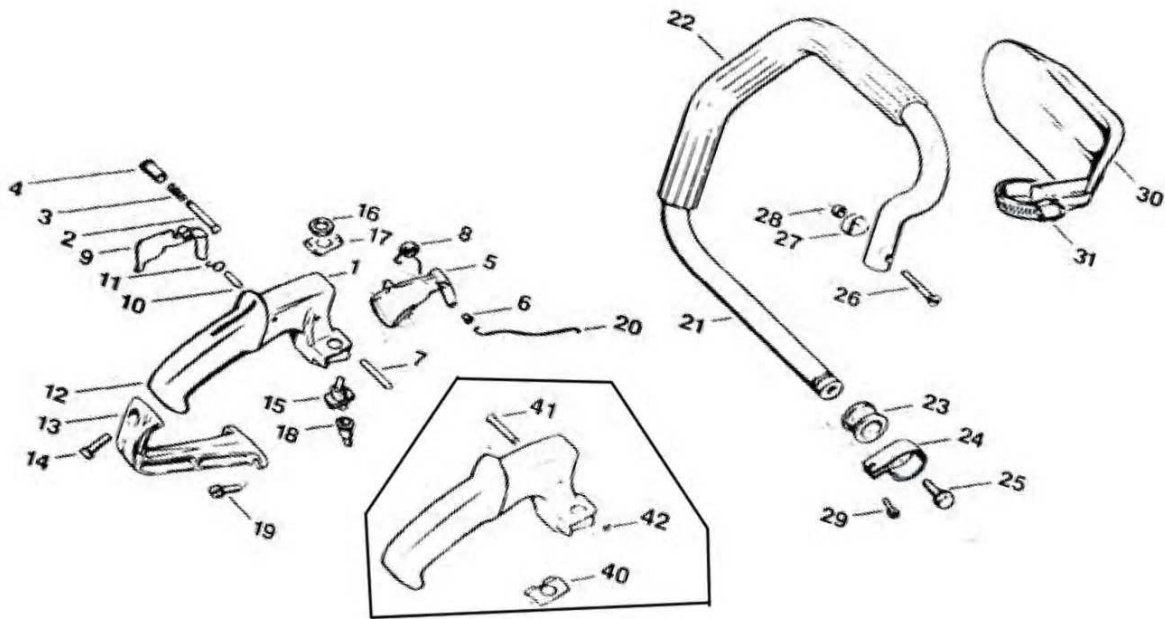

نقشه

J

مجموعه دسته نگهدارنده

HANDLE MOLDING ASSAY

J

شماره قطعه	شماره فنی	Description	نام کالا	کد کالا
۱	11067900302	Handle molding	مجموعه دسته گاز و دسته عقب NEW070	04-04-153
۲	11131828901	Bolt		
۳	00009970603	Helical spring		
۴	11131828901	Starting throttle lock		
۵	11061801506	Throttle trigger		
۶	94154153140	Hollow rivet		
۷	93714702640	Pin 5m6×24		
۸	11081824500	Hook-on spring		
۹	11061820800	Lever		
۱۰	93724702130	Pin 4h8×20