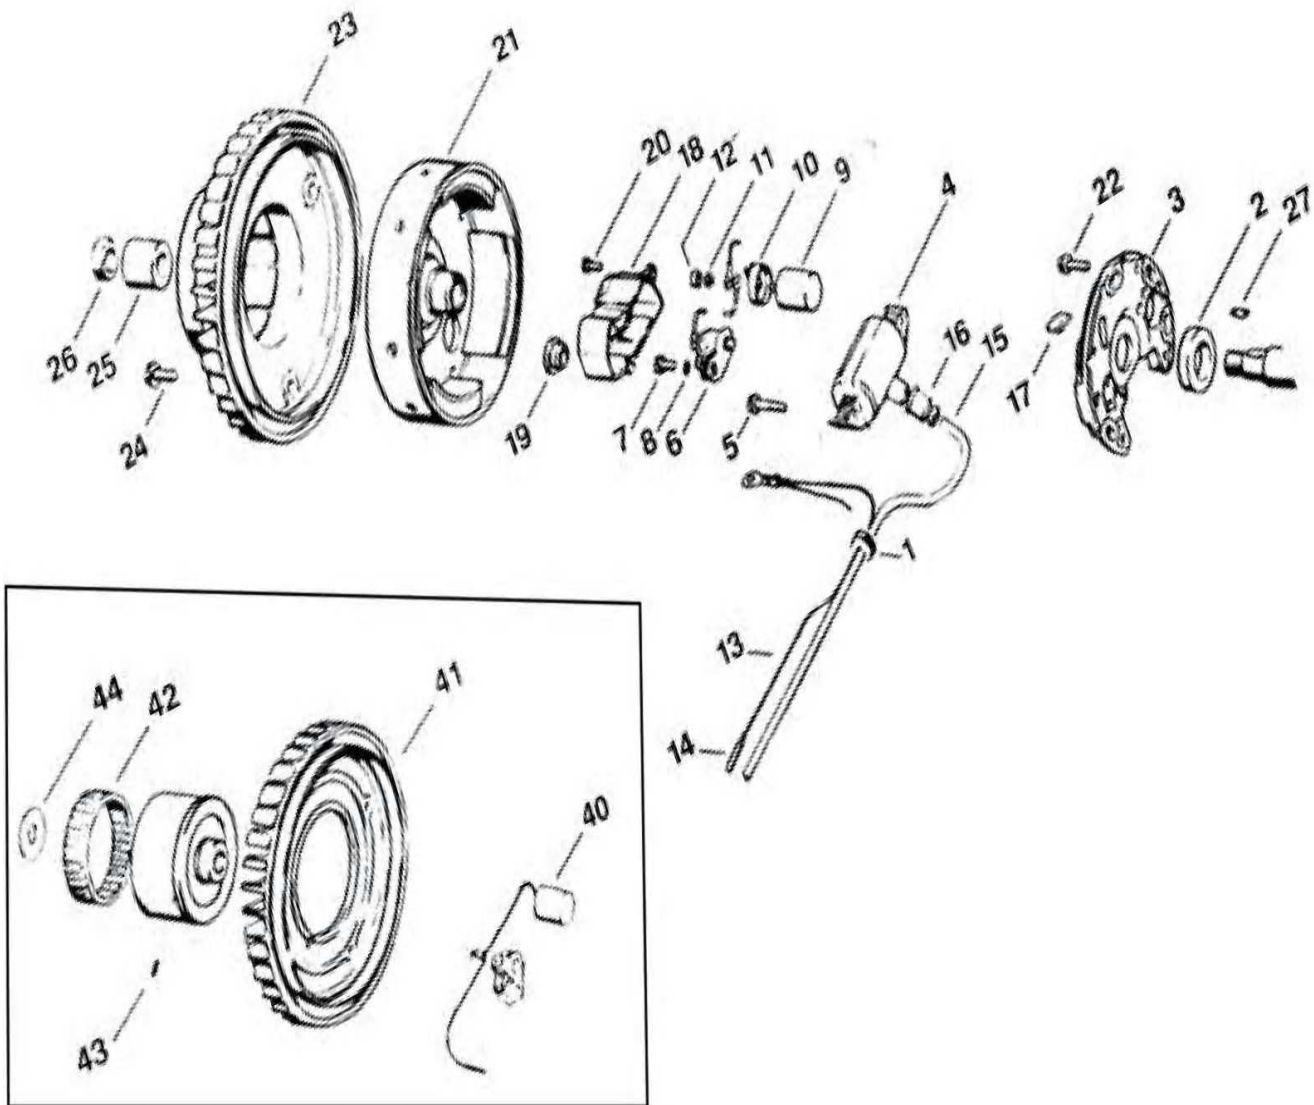

نقشه

D

سیستم اشتعال

IGNITION SYSTEM

D

شماره قطعه	شماره فنی	Description	نام کالا	کد کالا
۱	00009890810	Grommet		
۲	00009925820	Washer		
۳	11064000512	Flywheel magneto	NEW070 صفحه برق	04-04-140
۴	11064043210	Ignition coil	NEW070 کوئل برق	04-04-141
۵	91103130700	Pan head screw M 4×19		
۶	11064002001	Set of points	NEW070 پلاتین	04-04-143
۷	90412160630	Pan head screw M4×8		
۸	93226300100	Spring washer A4		
۹	11154043400	Condenser	NEW070 خازن	04-04-142
۱۰	11154048800	Cap		
۱۱	93216300080	Lock washer B3		
۱۲	92102600400	Hexagon nut M3		
۱۳	11064421201	Ground lead		
۱۴	11104427000	Contact sleeve		
۱۵	00004050600 00009302251	Ignition lead 1m / 40(B) Ignition lead 10m / 33(B)		
۱۶	00009891010	Grommet		
۱۷	11104044200	Wick		
۱۸	11064008201	Dust cap		
۱۹	11064048300	Plug		
۲۰	90473190380	Pan head screw M3×12 Z3		
۲۱	11064001206	Flywheel	NEW070 فلا یویل	04-04-138
۲۲	90213190670	Pan head screw M4×14Z	NEW070 پیچ صفحه برق	04-04-168
۲۳	11060860505	Fanwheel	NEW070 فن خنک کن	04-04-158
۲۴	90482160950	Pan head screw M5×10Z4