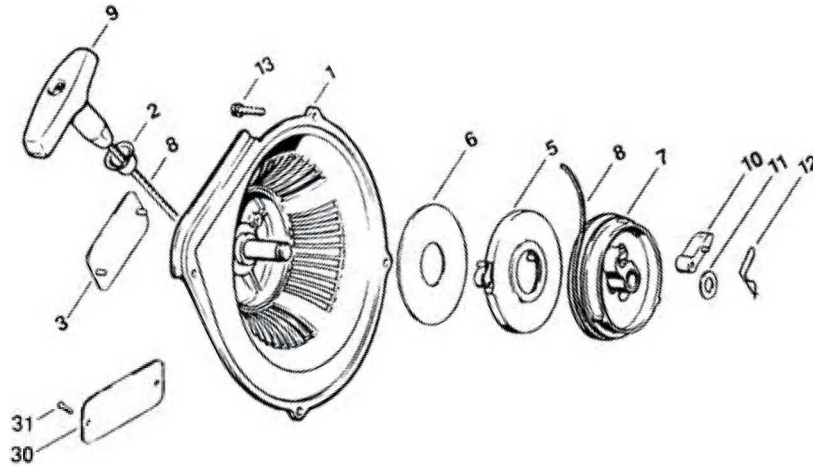

نقشه

C

مجموعه استارت

REWIND STARTER SYSTEM

C

شماره قطعه	شماره فنی	Description	نام کالا	کد کالا
	11060802802	Fan cover with rewind starter 1-12	مجموعه استارت کامل NEW070	04-04-107
۱	11060802002	Fan housing 2 and 3		
۲	11100849102	Bushing		
۳	00009672032	Emblem STIHL		
۵	11171900601	Rewind spring		
۶	11061959015	Washer		
۷	11171901011	Rope pulley	پولی استارت new070	04-04-113
۸	11071958200	Starter rope		
	00009302200	Starter rope 30.5m/100		
۹	11101953400	Grip	دسته استارت NEW070	04-04-108