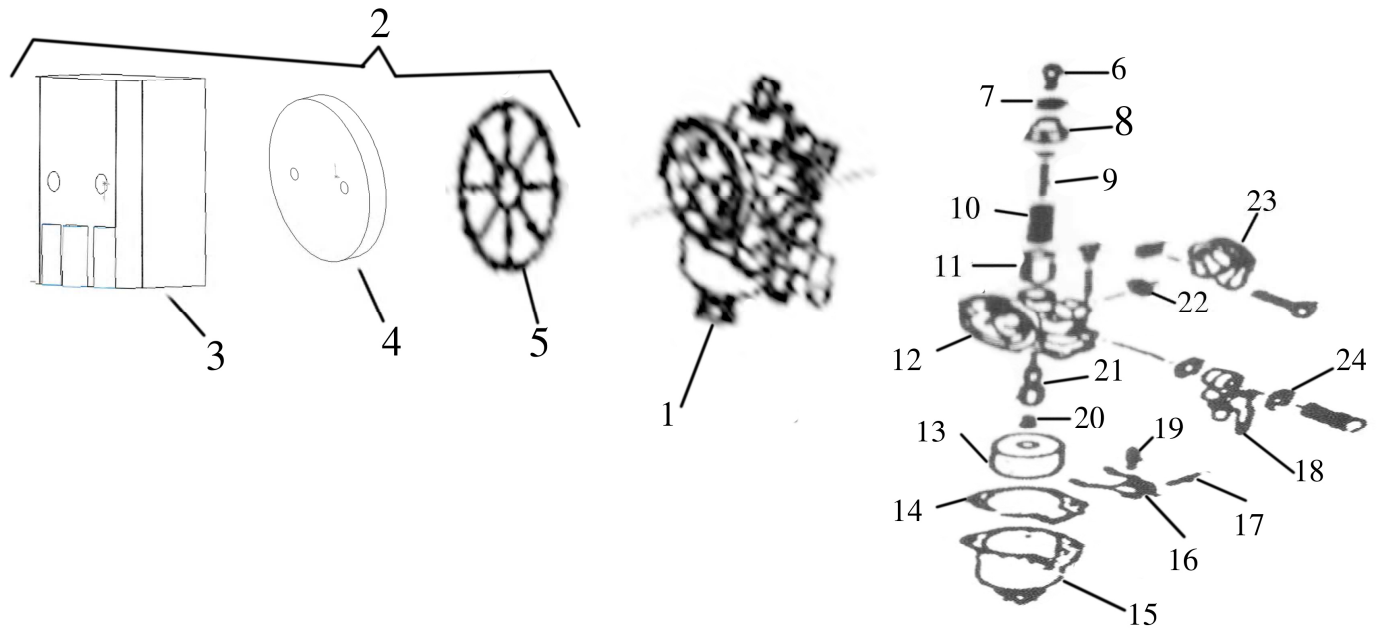

نقشه

B

مجموعه کاربراتور و فیلتر هوا

B				
شماره قطعه	شماره فنی	Description	نام کالا	كد کالا
1	1E40FP-3Z.1	CARBERATOR	مجموعه کاربراتور سمپاش SKN-4000	08-04-096
2	1E40F-3A.T2	AIR CLEANER ASSY	مجموعه فیلتر هوا کتابي SKN-4000	08-05-138
4	1E36F.16-2	AIR FILTER	فیلتر هوا کتابي SKN-4000	08-05-140
5	1E40F-3A.T2-2	PVC NET	قاب پشت فیلتر هوا کتابي SKN-4000	08-05-141
6	PZ14	SCREW	پیچ تنظیم گاز SKN-4000	08-04-073
7	PZ14	NUT	مهرد قفلي SKN-4000	08-04-074