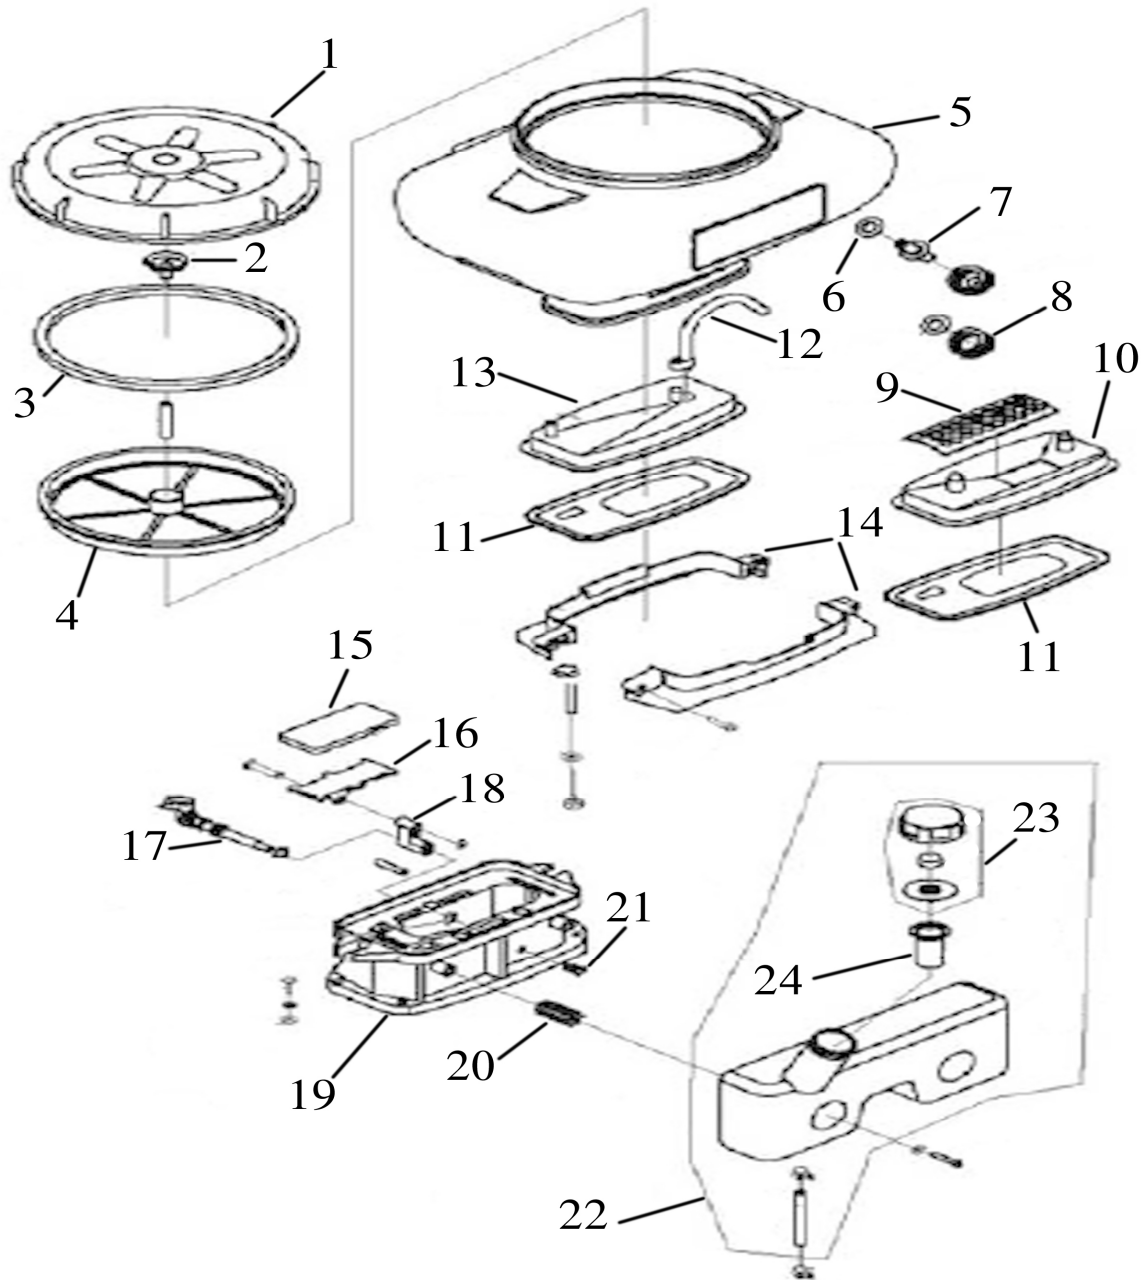

نقشه

E

مجموعه مخزن سم و سوخت

E

شماره قطعه	شماره فنی	Description	نام کالا	کد کالا
1	3WF-3.17.1-2	LID	درب مخزن سم SKN-4000	08-05-065
2	3WF-3.17.1-1	AIR VALVE	سوپاپ درب مخزن SKN-4000	08-05-066
3	3WF-3.17.1-3	SEALING WASHER	واشر درب مخزن SKN-4000	08-05-067
4	3WF-3.20.1	FILTER	صافی مخزن سم SKN-4000	08-05-070
5	3WF-3.17-1	CHEMICAL TANK	مخزن سم SKN-4000	08-05-054
6	3WF-3.17.2-2	SEALING WASHER	واشر درپوش مهره SKN-4000	08-05-097
7	3WF-3.20.2-2	LINK PIPE	لوله متصل کننده SKN-4000	08-05-096
8	3WF-3.17.2-1	LID	درپوش پایین SKN-4000	08-05-099
9	3WF-2.6A.1-2	PLATE	صفحه بالایی قاب گردپاشی SKN-4000	08-05-094
10	3WF-3.7-2	DUSTING PLATE	قاب گرد پاش SKN-4000	08-05-092
11	3WF-3.7-1	SEALING WASHER	واشر آبندي لوله خرطومی SKN-4000	08-05-080
12	3WF-3.20-1	TUBE	شیلنگ سم پاشی SKN-4000	08-05-093
13	3WF-3.20-2	MISTING PLATE	قاب سم پاشی SKN-4000	08-05-081
14	3WF-3-1	CLAMP	بست نگهدارنده مخزن SKN-4000	08-05-091
15	3WF-3.6-2	RUBBER PLATE	صفحه لاستیکی SKN-4000	08-05-058
16	3WF-3.6-1	SLIDE	صفحه لغزان SKN-4000	08-05-057
17	3WF-3-22	ROCKER SHAFT	شافت اهرم گرد پاشی SKN-4000	08-05-045
18	3WF-3.6-4	SUPPORT ARM	بازوی نگهدارنده شافت SKN-4000	08-05-056
19	3WF-3.1	SHUTTER	پوسته زیر مخزن SKN-4000	08-05-049
20	3WF-3-23	FUEL TANK SUPPORT	نگهدارنده مخزن سوخت SKN-4000	08-05-052
21	3WF-3-21	PLUG	درپوش شافت SKN-4000	08-05-053
22	3WF-3.16	FUEL TANK	مجموعه تانک سوخت SKN-4000	08-05-064
23	3WF-3.16.2	FUEL TANK LID ASSEM	مجموعه درب تانک سوخت SKN-4000	08-05-063
24	3WF-3.16.1	FILTER NET ASSEM	صافی بنزین SKN-4000	08-05-059