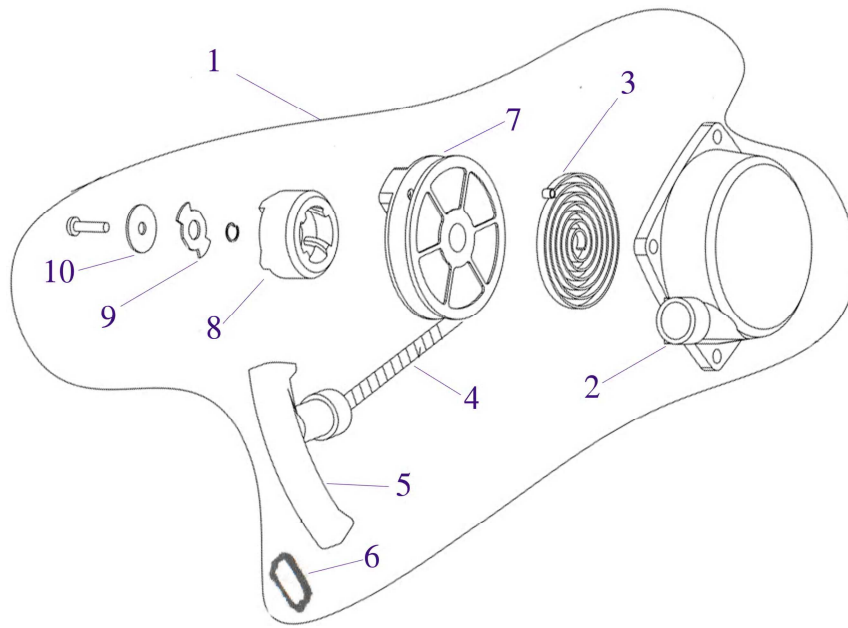

نقشه

B

مجموعه کاربراتور و فیلتر هوا

B				
شماره قطعه	شماره فنی	Description	نام کالا	كد کالا
1	1E40FP-3Z.1	CARBERATOR	مجموعه کاربراتور سمپاش SKN-4000	08-04-096
2	1E40F-3A.T2	AIR CLEANER ASSY	مجموعه فیلتر هوا کتابي SKN-4000	08-05-138
4	1E36F.16-2	AIR FILTER	فیلتر هوا کتابي SKN-4000	08-05-140
5	1E40F-3A.T2-2	PVC NET	قاب پشت فیلتر هوا کتابي SKN-4000	08-05-141
6	PZ14	SCREW	پیچ تنظیم گاز SKN-4000	08-04-073
7	PZ14	NUT	مهرد قفلي SKN-4000	08-04-074

نقشه

C

مجموعه استارت

C				
شماره قطعه	شماره فنی	Description	نام کالا	كد کالا
1	1E40FP-3Z.4	STARTER	استارت كامل SKN-4000	08-04-097
2	1E40F-3Z.4-1	CASE	پوسته استارت SKN-4000	08-04-055
3	1E40F-3Z.4-7	SPIRAL SPRING	فنر استارت SKN-4000	08-04-053
4	1E40F-3Z.4-9	ROPE, RECOIL STARTER	طناب استارت SKN-4000	08-04-046
5	1E40F-3Z.4-2	KNOB, RECOIL STARTER	دسته استارت SKN-4000	08-04-058
6	1E40F-3Z-4-10	ROPE, RECOIL GURD	محافظ طناب استارت SKN-4000	08-04-057
7	1E40F-3Z.4-6	STARTER REEL	پولي استارت SKN-4000	08-04-052
8	1E40F-3Z.4-8	COLLAR	توپي استارت SKN-4000	08-04-051
9			واشر راهنای استارت SKN4000	08-04-099
10			واشر موجدار استارت SKN4000	08-04-100