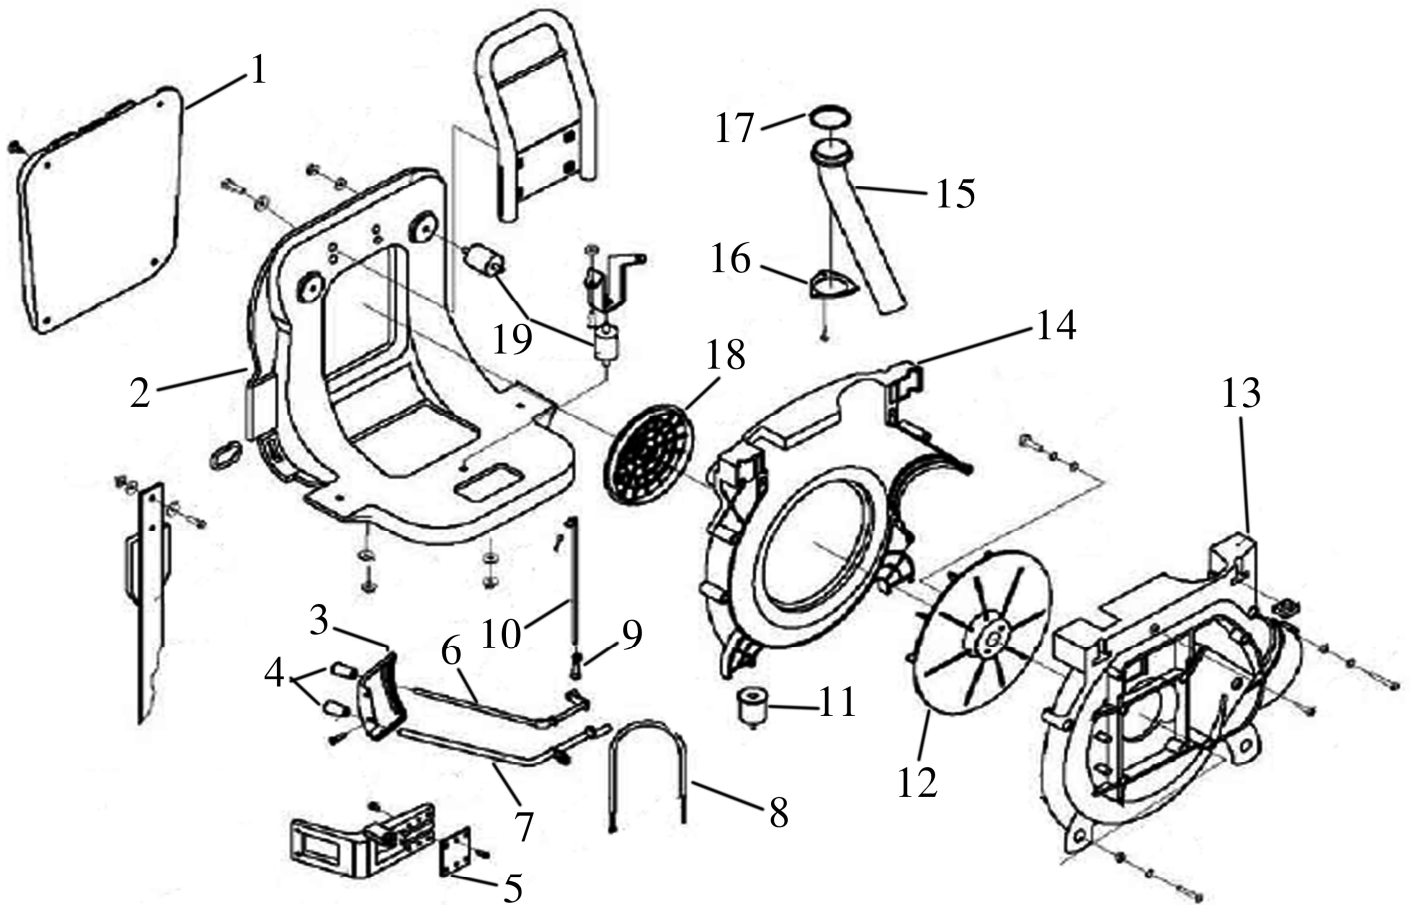

نقشه

C

مجموعه استارت

C				
شماره قطعه	شماره فنی	Description	نام کالا	كد کالا
1	1E40FP-3Z.4	STARTER	استارت كامل SKN-4000	08-04-097
2	1E40F-3Z.4-1	CASE	پوسته استارت SKN-4000	08-04-055
3	1E40F-3Z.4-7	SPIRAL SPRING	فنر استارت SKN-4000	08-04-053
4	1E40F-3Z.4-9	ROPE, RECOIL STARTER	طناب استارت SKN-4000	08-04-046
5	1E40F-3Z.4-2	KNOB, RECOIL STARTER	دسته استارت SKN-4000	08-04-058
6	1E40F-3Z-4-10	ROPE, RECOIL GURD	محافظ طناب استارت SKN-4000	08-04-057
7	1E40F-3Z.4-6	STARTER REEL	پولي استارت SKN-4000	08-04-052
8	1E40F-3Z.4-8	COLLAR	توپي استارت SKN-4000	08-04-051
9			واشر راهنای استارت SKN4000	08-04-099
10			واشر موجدار استارت SKN4000	08-04-100

نقشه

D

مجموعه فریم و باد بزن

D

شماره قطعه	شماره فنی	Description	نام کالا	كد کالا
1	3WF-3.11	BACK MAT	پشتی SKN-4000	08-05-005
2	3WF-3.12	FRAME	شاسی SKN-4000	08-05-006
3	3WF-3-4	GRADUATOR	صفحه مدرج SKN-4000	08-05-016
4	3WF-3-5	HANDLE	روکش اهرم SKN-4000	08-05-017
5	3WF-3-16	PLATE	قاب SKN-4000	08-05-023
6	3WF-3.3	DUST ROD	اهرم گردپاشی SKN-4000	08-05-015
7	3WF-3.4	THROTTLE ROD	اهرم گاز SKN-4000	08-05-020
8	3WF-3.25.1	THROTTLE ROPE	سیم گاز SKN-4000	08-05-031
9	3WF-3-15	CONNECTOR	واسطه اتصالی SKN-4000	08-05-014
10	3WF-3-12	PULLING ROD	رابط کششی SKN-4000	08-05-012
11	3WF-3.5	RUBBER PILLAR	ضربه گیر يك سر پیچ SKN-4000	08-05-033
12	3WF-3-13	IMPELLER	پروانه آلومینیومی SKN-4000	08-05-032
13	3WF-3.14	VOLUTE CASE	پوسته دمنده داخلی SKN-4000	08-05-082
14	3WF-3.13	VOLUTE CASE	پوسته دمنده خارجی SKN-4000	08-05-086
15	3WF-2.6.6-1	PIPE	لوله داخل مخزن سم SKN-4000	08-05-042
16	3WF-3-8	LID	قاب لوله داخل SKN-4000	08-05-036
17	3WF-3-9	WASHER	اورینگ لوله داخل مخزن سم SKN-4000	08-05-043
18	3WF-3-14	NET CAVER	درپوش SKN-4000	08-05-034
19	3WF-3.10	RUBBER PILLAR	ضربه گیر دو سر پیچ SKN-4000	08-05-037