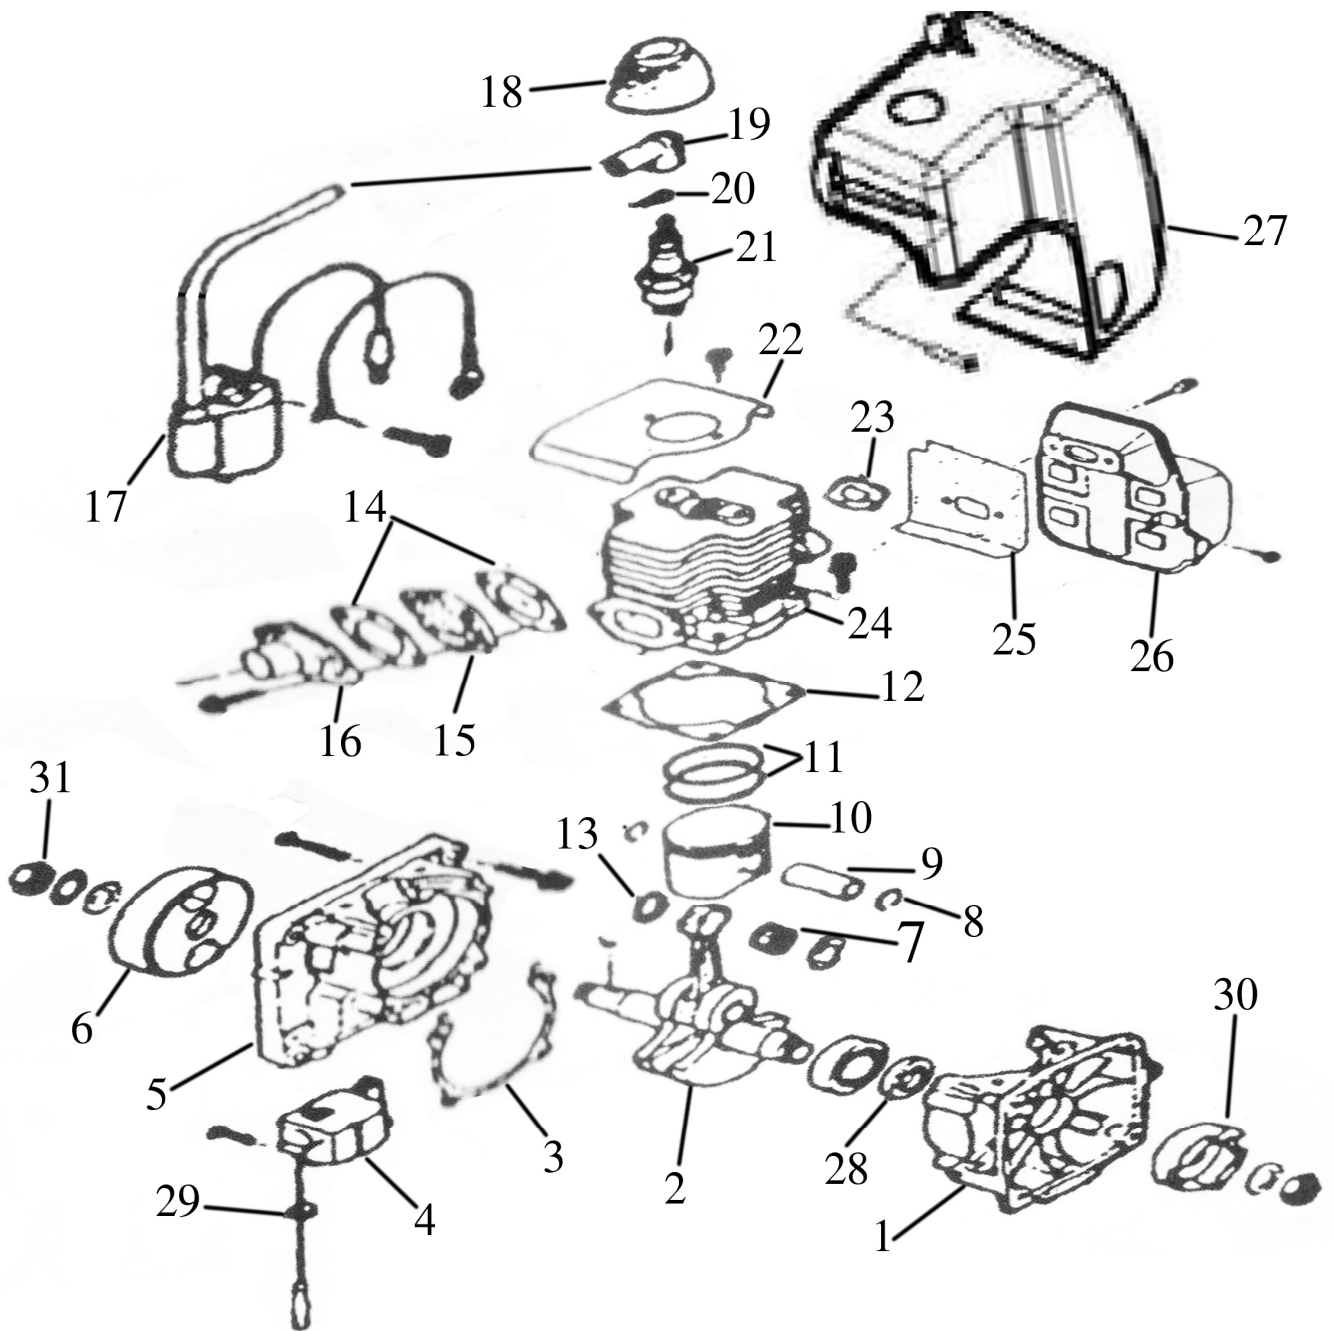

نقشه

A

مجموعه موتور

A

شماره قطعه	شماره فنی	Description	نام کالا	كد کالا
1	1E40FP-3Z-12	BACK CRANK CASE	پوسته عقب ميل لنگ SKN-4000	08-04-006
2	1E40FP-3Z.3.1	CRANK SHAFT	ميل لنگ SKN-4000	08-04-029
3	1E40FP-3Z-13	SEALING WASHER	واشر كارتل SKN-4000	08-04-016
4	1E40FP-3Z.5	WINDING	مگنت سمپاش SKN-4000	08-04-037
5	1E40FP-3Z-14	FRONT CRANK CASE	پوسته جلوي ميل لنگ SKN-4000	08-04-015
6	1E40FP-3Z.5	ROTOR	فلايويل SKN-4000	08-04-035
7	1E40FP-3Z.3.2	BEARING	رولبرينگ سر شاتون SKN-4000	08-04-027
8	1E40FP-3Z.3-4	RING	خار گزن بين سمپاش SKN-4000	08-04-026
9	1E40FP-3Z.3-3	PISTON PIN	گزن بين سمپاش SKN-4000	08-04-025
10	1E40FP-3Z.3-2	PISTON	پيستون سمپاش SKN-4000	08-04-023
11	1E40FP-3Z.3-5	PISTON RING	رينگ سمپاش SKN4000=TB43	08-04-024
12	1E40FP-3Z-6	SEALING WASHER	واشر زير سيلندر SKN-4000	08-04-003
13	1E40FP-3Z.3-6	WASHER	واشر رولبرينگ سر شاتون SKN-4000	08-04-028
14	1E40FP-3Z-4	GASKET	واشر كاربراتور SKN-4000	08-04-061
15	1E40FP-3Z-3	INSULATOR	كاتوچوبي كاربراتور SKN-4000	08-04-062
16	1E40FP-3Z-2	FLANGE	لوله مانيفولد SKN-4000	08-04-063
17	1E40FP-3Z.5	WINDING	كويل بيروني سمپاش SKN-4000	08-04-036
18	1E40FP-3Z-9	CAP	كلاهك شمع SKN-4000	08-04-045
19	1E40FP-3Z-21	CAP	سر شمع SKN-4000	08-04-038
20	1E40FP-3Z-22	SPRING	فنر سر شمع SKN-4000	08-04-039
21	4106J	SPARK PLUG	شمع SKN-4000,423	08-04-042
22	1E40FP-3Z-8	COVER	محافظ بالاي سيلندر SKN-4000	08-04-013
23	1E40FP-3Z-18	GASKET	واشر اگزوز SKN-4000	08-04-004
24	1E40FP-3Z-7	CYLINDER	سيلندر SKN-4000	08-04-001
25	1E40FP-3Z-5	GASKET	واشر محافظ اگزوز SKN-4000	08-04-005