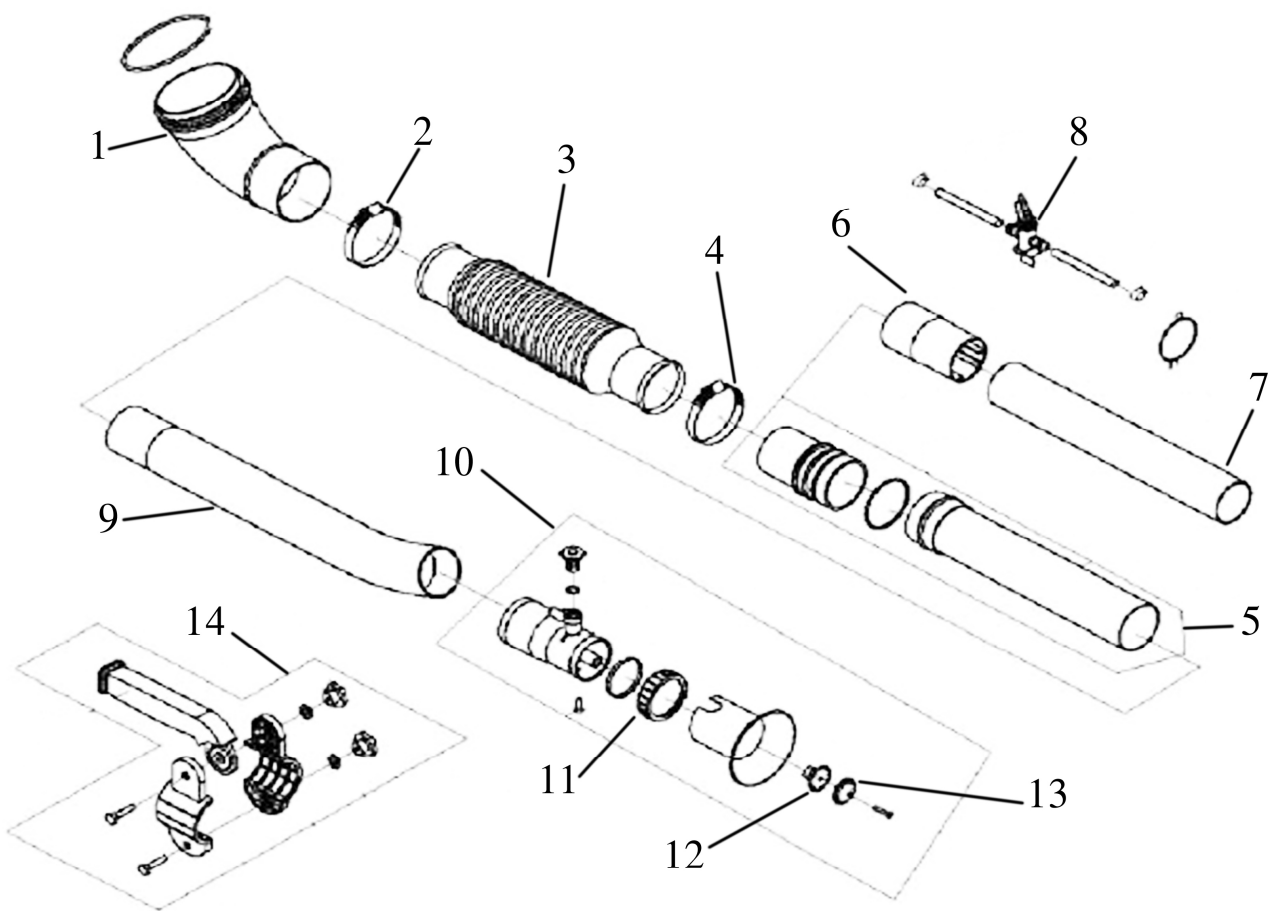

نقشه

F

مجموعه نازل

F

شماره قطعه	شماره فنی	Description	نام کالا	كد کالا
1	3WF-3-6	BEND PIPE	لوله خمیده SKN-4000	08-05-079
2	3WF-3.19.4	CLIP ASSEM	بست لوله خرطومی بزرگ SKN-4000	08-05-114
3	3WF-3.19-4	HOSE	لوله لاستیکی خرطومی SKN-4000	08-05-112
4	3WF-3.19.5	CLIP ASSEM	بست لوله خرطومی کوچک SKN-4000	08-05-107
5	3WF-3.19.2	CONNECTOR ASSEM	مجموعه لوله اتصال SKN-4000	08-05-115
6	3WF-3.21-1	GUIDE PIPE	لوله هادی SKN-4000	08-05-106
7	3WF-3.21-2	CONNECT PIPE	لوله اتصالی SKN-4000	08-05-105
8	3WF-3.19.1	COCH ASSEM	شیر سم SKN-4000	08-05-102
9	3WF-3.19-3	LONG BEND PIPE	لوله خمیده پلاستیکی SKN-4000	08-05-104
10	3WF-3.19.3	NOZZEL ASSEM	مجموعه نازل SKN-4000	08-05-130
11	3WF-3.19.3-2	LID	مهره و ننتوری نازل SKN-4000	08-05-125
12	3WF-3.19.3.1-2	NOZZEL PIECE	اجزا سر نازل - پایه SKN-4000	08-05-123
13	3WF-3.19.3.1-1	NOZZEL PIPE	اجزا سر نازل - رویه SKN-4000	08-05-122
14	3WF-3.19.6	HAND ASSEM	مجموعه دسته نگهدارنده SKN-4000	08-05-164