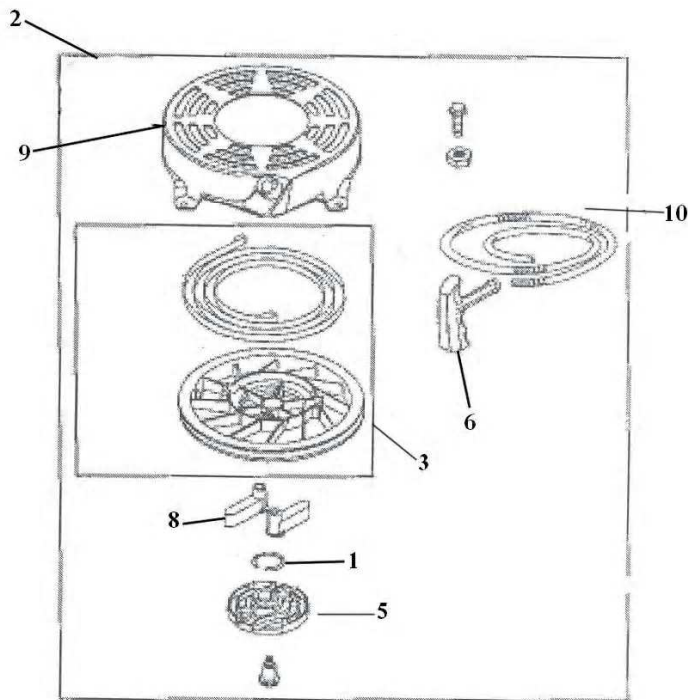

C

مجموعه استارت

C

شماره قطعه	شماره فنی	نام کالا	کد کالا
1	691855	فتر شیطانک استارت B&S5.5HP	02-02-172
2	497680	قسمت مرکزی استارت B&S5.5 HP	02-02-105
3	498144	فتر پولی استارت B&S5.5HP	02-02-107
4	802574	مگنت B&S5.5HP	02-02-124
5	281503=692299	کاور راهنمای شیطانک B&S5.5HP	02-02-141
6	SKN	دسته استارت B&S5.5HP SKN	02-02-212
7	492177	فلاپویل B&S5.5HP	02-02-134
8	281505	شیطانک استارت B&S5.5HP	02-02-207
9	691421	قاب استارت B&S5.5HP	02-02-253
10	280399	طناب استارت B&S5.5HP	02-02-106
10	90202	طناب استارت ۴ میلی ۱۰۰ متر OREGON	02-02-232
11	691219	فنجانی استارت B&S5.5HP	02-02-143
12	94877	مهره سر میل لنگ B&S5.5HP	02-02-204
13	692390	سیم خاموش کن B&S5.5 OHV	02-04-165
14	94731	پیچ اتصال کویل به موتور B&S5.5	02-02-239
15	262640	فتر خاموش کن = فتر سیستم ترمز	02-02-145
16	272653=493442	سیستم ترمز موتور B&S5.5HP	02-02-256