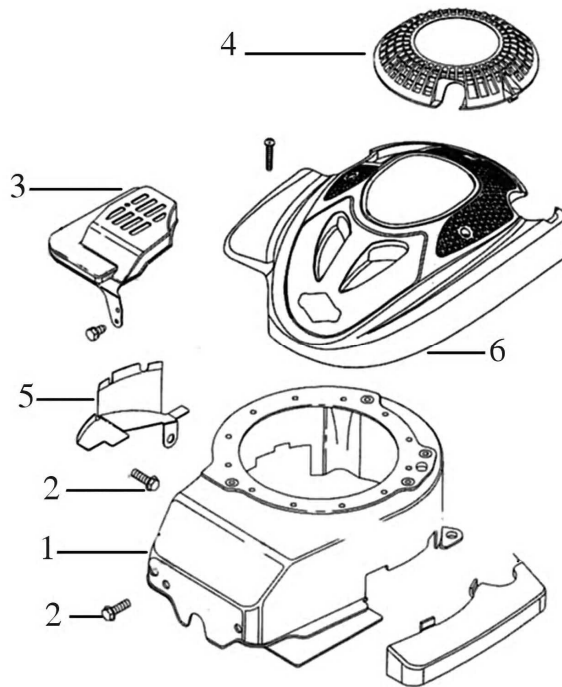

C

مجموعه استارت

C

شماره قطعه	شماره فنی	نام کالا	کد کالا
1	691855	فتر شیطانک استارت B&S5.5HP	02-02-172
2	497680	قسمت مرکزی استارت B&S5.5 HP	02-02-105
3	498144	فتر پولی استارت B&S5.5HP	02-02-107
4	802574	مگنت B&S5.5HP	02-02-124
5	281503=692299	کاور راهنمای شیطانک B&S5.5HP	02-02-141
6	SKN	دسته استارت B&S5.5HP SKN	02-02-212
7	492177	فلاپویل B&S5.5HP	02-02-134
8	281505	شیطانک استارت B&S5.5HP	02-02-207
9	691421	قاب استارت B&S5.5HP	02-02-253
10	280399	طناب استارت B&S5.5HP	02-02-106
10	90202	طناب استارت ۴ میلی ۱۰۰ متر OREGON	02-02-232
11	691219	فنجانی استارت B&S5.5HP	02-02-143
12	94877	مهره سر میل لنگ B&S5.5HP	02-02-204
13	692390	سیم خاموش کن B&S5.5 OHV	02-04-165
14	94731	پیچ اتصال کویل به موتور B&S5.5	02-02-239
15	262640	فتر خاموش کن = فتر سیستم ترمز	02-02-145
16	272653=493442	سیستم ترمز موتور B&S5.5HP	02-02-256

D

مجموعه کاربراتور

E

شماره قطعه	شماره فنی	نام کالا	کد کالا
1	398188	سوزن کاربراتور B&S5.5HP	02-02-110
1		سوزن شناور ۵,۵ اسب راشیوپارت	02-02-227
2	398187	شناور کاربراتور B&S5.5HP	02-02-117
2	3461	شناور بنزین ۵,۵ اسب راشیوپارت	02-02-222
4	498260	لوازم کاربراتور B&S5.5HP	02-02-108
5	693981	واشر پیاله شناور B&S5.5HP	02-02-167
6	691203=696564	دریچه گاز کاربراتور B&S5.5HP	02-02-186
7	493267=696565	شافت دریچه گاز B&S5.5HP	02-02-185
8	691321	واشر شافت کاربراتور b&s5.5hp	02-02-305
9	498170	کاربراتور B&S5.5HP-6	02-02-304
10	494870	پیچ زیر پیاله B&S5.5HP	02-02-162
11	498261	واشرهای کاربراتور B&S5.5HP	02-02-109

E

مجموعه کاور روی موتور

E

شماره قطعه	شماره فنی	نام کالا	کد کالا
1	493293=795071	پوسته فلزی استارت B&S5.5HP	02-02-147
2	691108	پیچ قاب خنک کن B&S5.5HP	02-02-160
3	691757	کاور کنترل سیستم گاز B&S5.5HP	02-02-178
4	94943	کاور قاب خنک کن B&S5.5HP	02-02-190
5	694086	محافظ فلاپویل 5.5	02-02-284
6	691919	کاور روی موتور B&S5.5HP	02-02-187