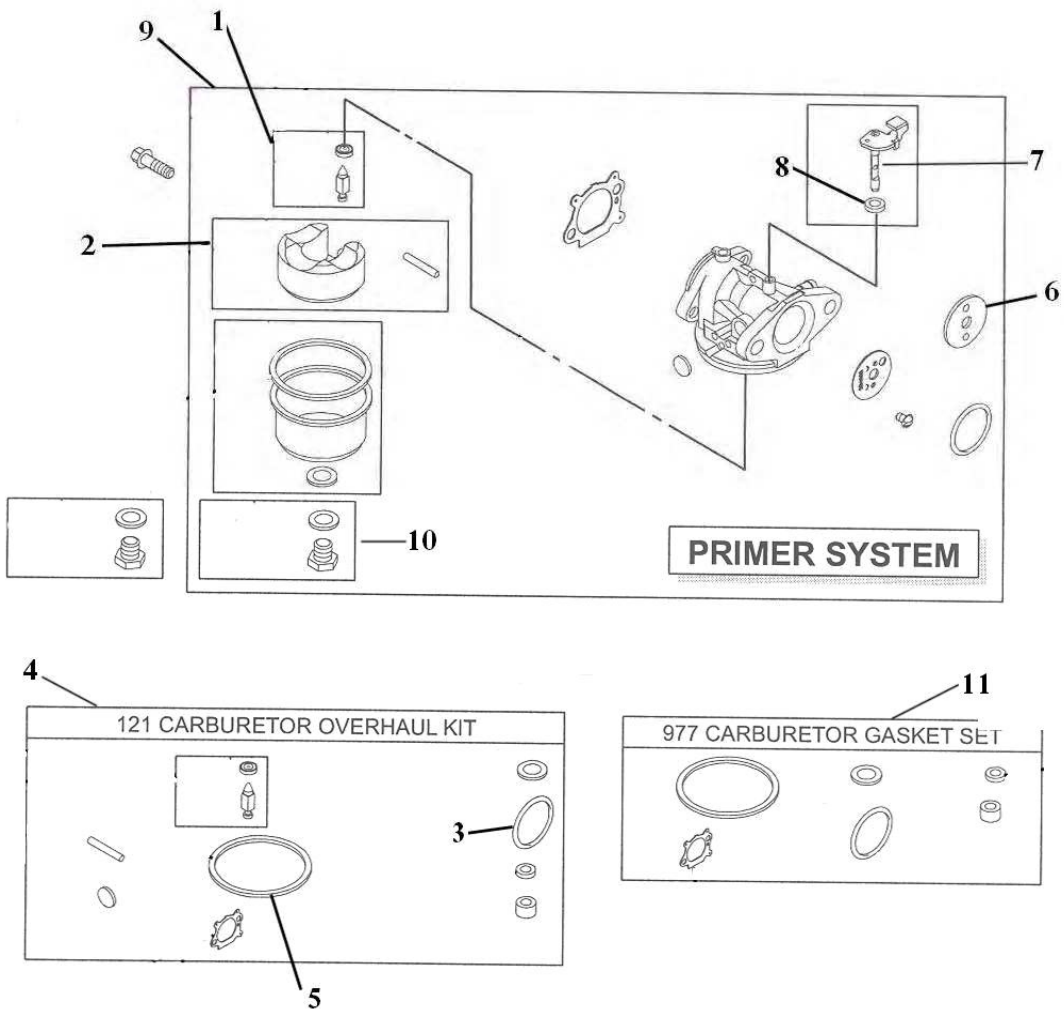

C

مجموعه استارت

C

شماره قطعه	شماره فنی	نام کالا	کد کالا
1	691855	فتر شیطانک استارت B&S5.5HP	02-02-172
2	497680	قسمت مرکزی استارت B&S5.5 HP	02-02-105
3	498144	فتر پولی استارت B&S5.5HP	02-02-107
4	802574	مگنت B&S5.5HP	02-02-124
5	281503=692299	کاور راهنمای شیطانک B&S5.5HP	02-02-141
6	SKN	دسته استارت B&S5.5HP SKN	02-02-212
7	492177	فلاپویل B&S5.5HP	02-02-134
8	281505	شیطانک استارت B&S5.5HP	02-02-207
9	691421	قاب استارت B&S5.5HP	02-02-253
10	280399	طناب استارت B&S5.5HP	02-02-106
10	90202	طناب استارت ۴ میلی ۱۰۰ متر OREGON	02-02-232
11	691219	فنجانی استارت B&S5.5HP	02-02-143
12	94877	مهره سر میل لنگ B&S5.5HP	02-02-204
13	692390	سیم خاموش کن B&S5.5 OHV	02-04-165
14	94731	پیچ اتصال کویل به موتور B&S5.5	02-02-239
15	262640	فتر خاموش کن = فتر سیستم ترمز	02-02-145
16	272653=493442	سیستم ترمز موتور B&S5.5HP	02-02-256

D

مجموعه کاربراتور

E

شماره قطعه	شماره فنی	نام کالا	کد کالا
1	398188	سوزن کاربراتور B&S5.5HP	02-02-110
1		سوزن شناور ۵,۵ اسب راشیوپارت	02-02-227
2	398187	شناور کاربراتور B&S5.5HP	02-02-117
2	3461	شناور بنزین ۵,۵ اسب راشیوپارت	02-02-222
4	498260	لوازم کاربراتور B&S5.5HP	02-02-108
5	693981	واشر پیاله شناور B&S5.5HP	02-02-167
6	691203=696564	دریچه گاز کاربراتور B&S5.5HP	02-02-186
7	493267=696565	شافت دریچه گاز B&S5.5HP	02-02-185
8	691321	واشر شافت کاربراتور b&s5.5hp	02-02-305
9	498170	کاربراتور B&S5.5HP-6	02-02-304
10	494870	پیچ زیر پیاله B&S5.5HP	02-02-162
11	498261	واشرهای کاربراتور B&S5.5HP	02-02-109