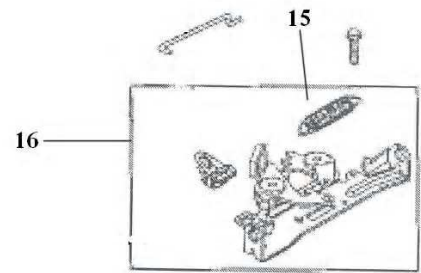

C

مجموعه استارت

C

شماره قطعه	شماره فنی	نام کالا	کد کالا
1	691855	فتر شیطانک استارت B&S5.5HP	02-02-172
2	497680	قسمت مرکزی استارت B&S5.5 HP	02-02-105
3	498144	فتر پولی استارت B&S5.5HP	02-02-107
4	802574	مگنت B&S5.5HP	02-02-124
5	281503=692299	کاور راهنمای شیطانک B&S5.5HP	02-02-141
6	SKN	دسته استارت B&S5.5HP SKN	02-02-212
7	492177	فلاپویل B&S5.5HP	02-02-134
8	281505	شیطانک استارت B&S5.5HP	02-02-207
9	691421	قاب استارت B&S5.5HP	02-02-253
10	280399	طناب استارت B&S5.5HP	02-02-106
10	90202	طناب استارت ۴ میلی ۱۰۰ متر OREGON	02-02-232
11	691219	فنجانی استارت B&S5.5HP	02-02-143
12	94877	مهره سر میل لنگ B&S5.5HP	02-02-204
13	692390	سیم خاموش کن B&S5.5 OHV	02-04-165
14	94731	پیچ اتصال کویل به موتور B&S5.5	02-02-239
15	262640	فتر خاموش کن = فتر سیستم ترمز	02-02-145
16	272653=493442	سیستم ترمز موتور B&S5.5HP	02-02-256