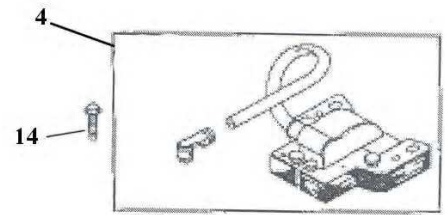

C

مجموعه استارت

C

شماره قطعه	شماره فنی	نام کالا	کد کالا
1	691855	فتر شیطانک استارت B&S5.5HP	02-02-172
2	497680	قسمت مرکزی استارت B&S5.5 HP	02-02-105
3	498144	فتر پولی استارت B&S5.5HP	02-02-107
4	802574	مگنت B&S5.5HP	02-02-124
5	281503=692299	کاور راهنمای شیطانک B&S5.5HP	02-02-141
6	SKN	دسته استارت B&S5.5HP SKN	02-02-212
7	492177	فلاپویل B&S5.5HP	02-02-134
8	281505	شیطانک استارت B&S5.5HP	02-02-207
9	691421	قاب استارت B&S5.5HP	02-02-253
10	280399	طناب استارت B&S5.5HP	02-02-106
10	90202	طناب استارت ۴ میلی ۱۰۰ متر OREGON	02-02-232
11	691219	فنجانی استارت B&S5.5HP	02-02-143
12	94877	مهره سر میل لنگ B&S5.5HP	02-02-204
13	692390	سیم خاموش کن B&S5.5 OHV	02-04-165
14	94731	پیچ اتصال کویل به موتور B&S5.5	02-02-239
15	262640	فتر خاموش کن = فتر سیستم ترمز	02-02-145
16	272653=493442	سیستم ترمز موتور B&S5.5HP	02-02-256