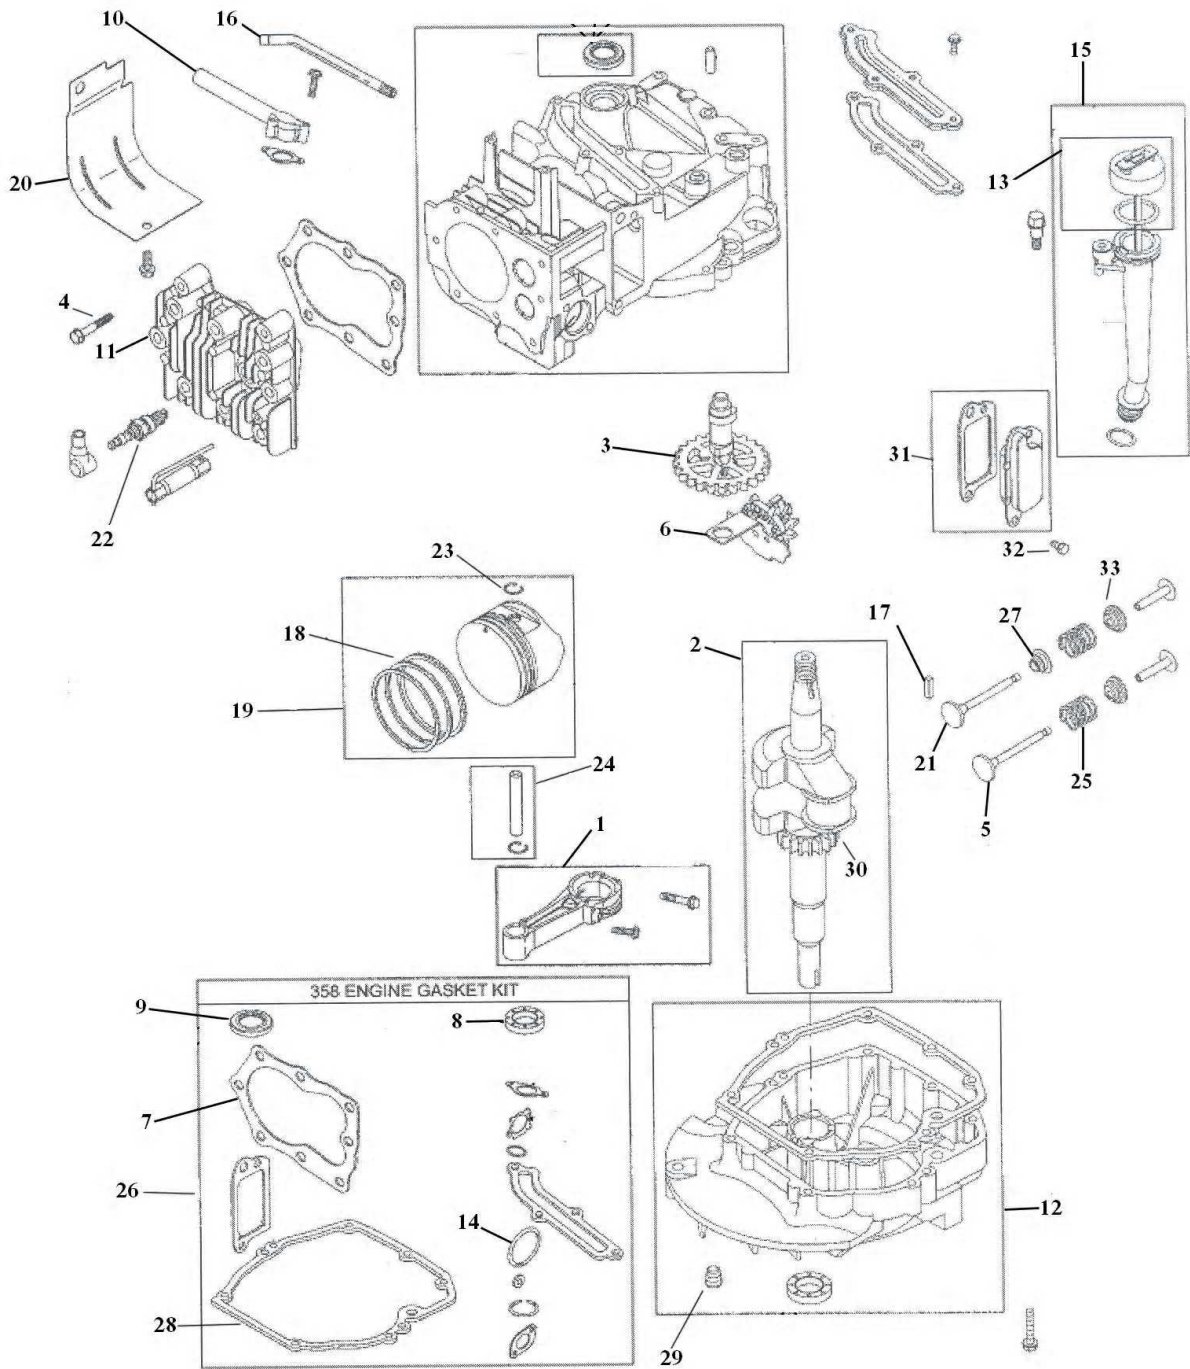

B

مجموعه سیلندر و پیستون

B

شماره قطعه	شماره فنی	نام کالا	کد کالا
1	499424	B&S5.5HP شاتون	02-02-102
2	691451	B&S5.5 HP میل لنگ	02-02-103
3	691449	B&S5.5HP میل سوپاپ	02-02-112
3	SKN	B&S5.5HP میل سوپاپ فلزی	02-02-115
4	94547	B&S5.5HP پیچ سرسیلندر	02-02-247
5	262652	B&S5.5HP سوپاپ هوا - فابریک	02-02-114
6	691997	B&S5.5HP روغن پخش کن	02-02-116
7	692249	B&S5.5HP واشر سر سیلندر فابریک	02-02-119
8	SKN	B&S5.5HP SKN کاسه نمد پایین میل لنگ	02-02-120
8	399781	B&S5.5HP کاسه نمد فابریک پایین میل لنگ	02-02-193
9	SKN	B&S5.5HP SKN کاسه نمد بالای میل لنگ	02-02-121
9	299819	B&S5.5HP کاسه نمد فابریک بالا میل لنگ	02-02-192
9	3145=299819	B&S5.5HP RAP کاسه نمد بالا میل لنگ	02-02-221
10	497465=794305	B&S5.5HP مانیفولد	02-02-122
11	691160	B&S5.5HP سر سیلندر	02-02-131
12	493279	B&S5.5HP کارتل	02-02-133
13	495264=692017	B&S5.5HP گیج روغن	02-02-135
14	270344	B&S5.5HP اورینگ کاربراتور موتور	02-02-151
15	692017	B&S5.5HP لوله گیج روغن	02-02-175
16	691781	B&S5.5HP لوله بخار کش	02-02-176
17	222698S	B&S5.5HP خار فلاپویل فابریک	02-02-177