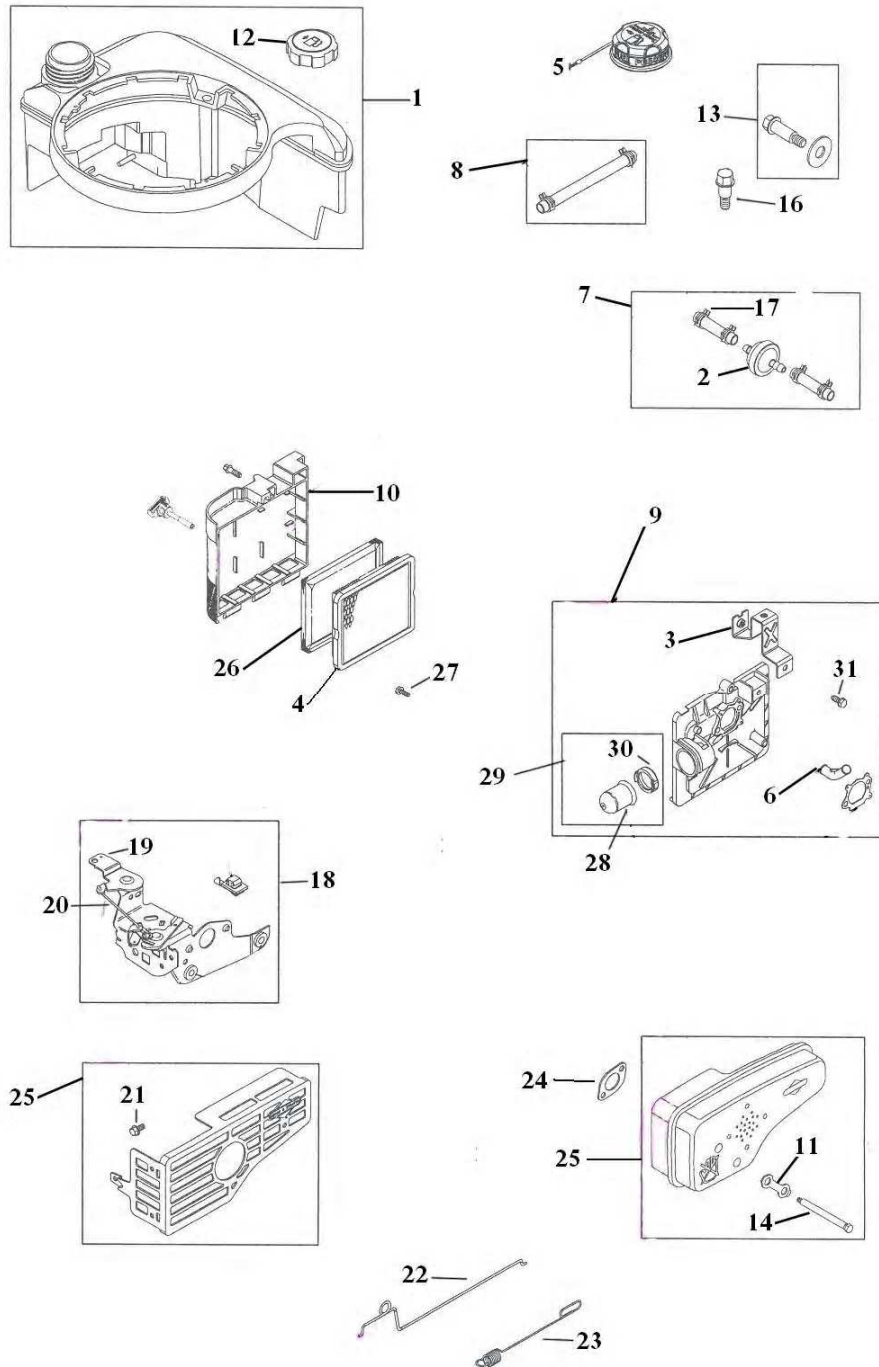

A

مجموعه متعلقات موتور

A

شماره قطعه	شماره فنی	نام کالا	کد کالا
1	495224	باک سوخت B&S 5.5HP	02-02-128
2	298090=30238	فیلتر سوخت B&S 5.5HP	02-02-156
3	691753	پایه نگهدارنده B&S 5.5HP	02-02-158
4	491588	فیلتر هواکش فابریک B&S 5.5 HP	02-02-159
4	SKN	فیلتر هواکش B&S 5.5 HP SKN	02-02-146
4		فیلتر هواکش بریکس	02-02-230
4	30-710	فیلتر هواکش ۵ اسب OREGON	02-02-235
5	2236	درب باک با درجه بنزین راشیو پارت	02-02-219
6	691923	زانویی هواکش B&S 5.5HP	02-02-164
7	692042	شیلنگ سوخت - نصب با صافی B&S 5.5HP	02-02-173
8	691050	شیلنگ سوخت مستقل B&S 5.5HP	02-02-174
8	298049=691371	لوله بنزین و بست مربوطه	02-02-144
8	1-709	شیلنگ بنزین بریکس ۵,۵ اسب راشیوپارت	02-02-224
9	496116=792040	پایه هواکش B&S 5.5HP	02-02-179
10	692298	در پوش هواکش B&S 5.5 HP	02-02-180
11	691740	واشر اگزوز فابریک B&S 5.5HP	02-02-181
12	397974	درب تانک سوخت B&S 5.5 HP	02-02-184
13	398540	پیچ بوش زیر باک B&S 5.5 HP	02-02-238
14	691340	پیچ اگزوز B&S 5.5 HP	02-02-198
15	94511	پیچ باک B&S 5.5 HP	02-02-246
16	499034	محافظ اگزوز B&S 5.5 HP	02-02-278
17	SKN	بست لوله بنزین SKN 5.5 HP	02-02-287
18	790143	سیستم تنظیم گاز B&S 5.5 HP	02-02-136
19		براکت سیستم تنظیم گاز کاربراتور موتور	02-02-311

A

شماره قطعه	شماره فنی	نام کالا	کد کالا
20		رابط برکت سیستم تنظیم گاز کاربراتور موتور	02-02-312
21	94943	بیج محافظ اگزوز B&S 5.5 HP	02-02-191
22	262579	میله سیستم تنظیم گاز = میله رابط گاورنر B&S 5.5 HP	02-02-149
23	291292	فنر گاز B&S 5.5HP SKN	02-02-139
24	SKN	واشر اگزوز B&S5.5HP SKN	02-02-294
25		اگزوز B&S5.5	02-02-291
26	493537	پیش صافی هوا B&S 5.5 HP	02-02-260
27	94749	بیج پایه هواکش B&S5.5HP	02-02-201
28	SKN	پرایمر کاربراتور B&S5.5 HP SKN	02-02-214
28	796115	پرایمر کاربراتور فابریک B&S5.5 HP	02-02-290
29	496115=796115	پرایمر با بست B&S5.5HP RAP	02-02-237
30		بست پرایمر کاربراتور B&S5.5HP	02-02-218
31	94840	بیج کاربراتور B&S5.5HP	02-02-197