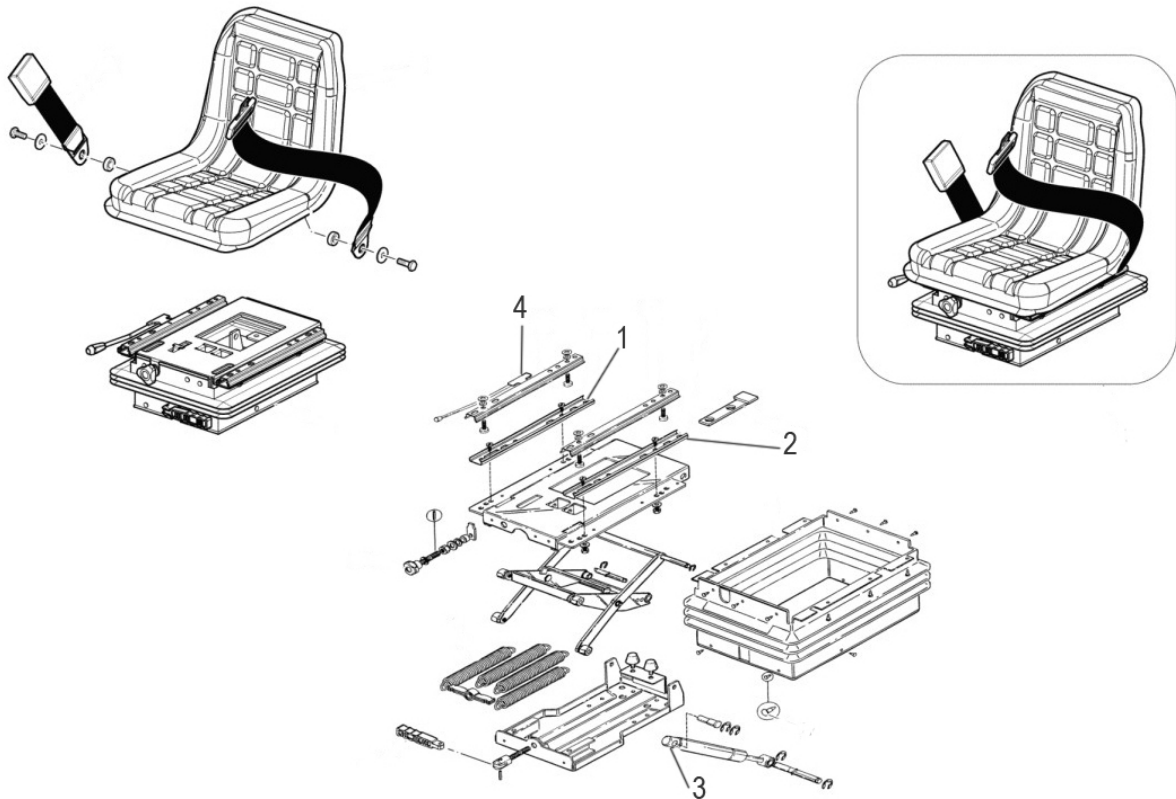

نقشه

T

مجموعه نشیمنگاه

T

شماره قطعه	شماره فنی	Description	نام کالا	کد کالا
1	59900152	LOWER GUIDE	ریل راهنمای پایین راست صندلی	09-13-191
2	59900157	LOWER GUIDE	ریل راهنمای پایین چپ صندلی	09-13-193
3	59900156	SHOCKS ABSORBER	جک و ضربه گیر صندلی	09-13-192
4	59900161	GUIDE	اهرم تنظیم صندلی	09-13-194