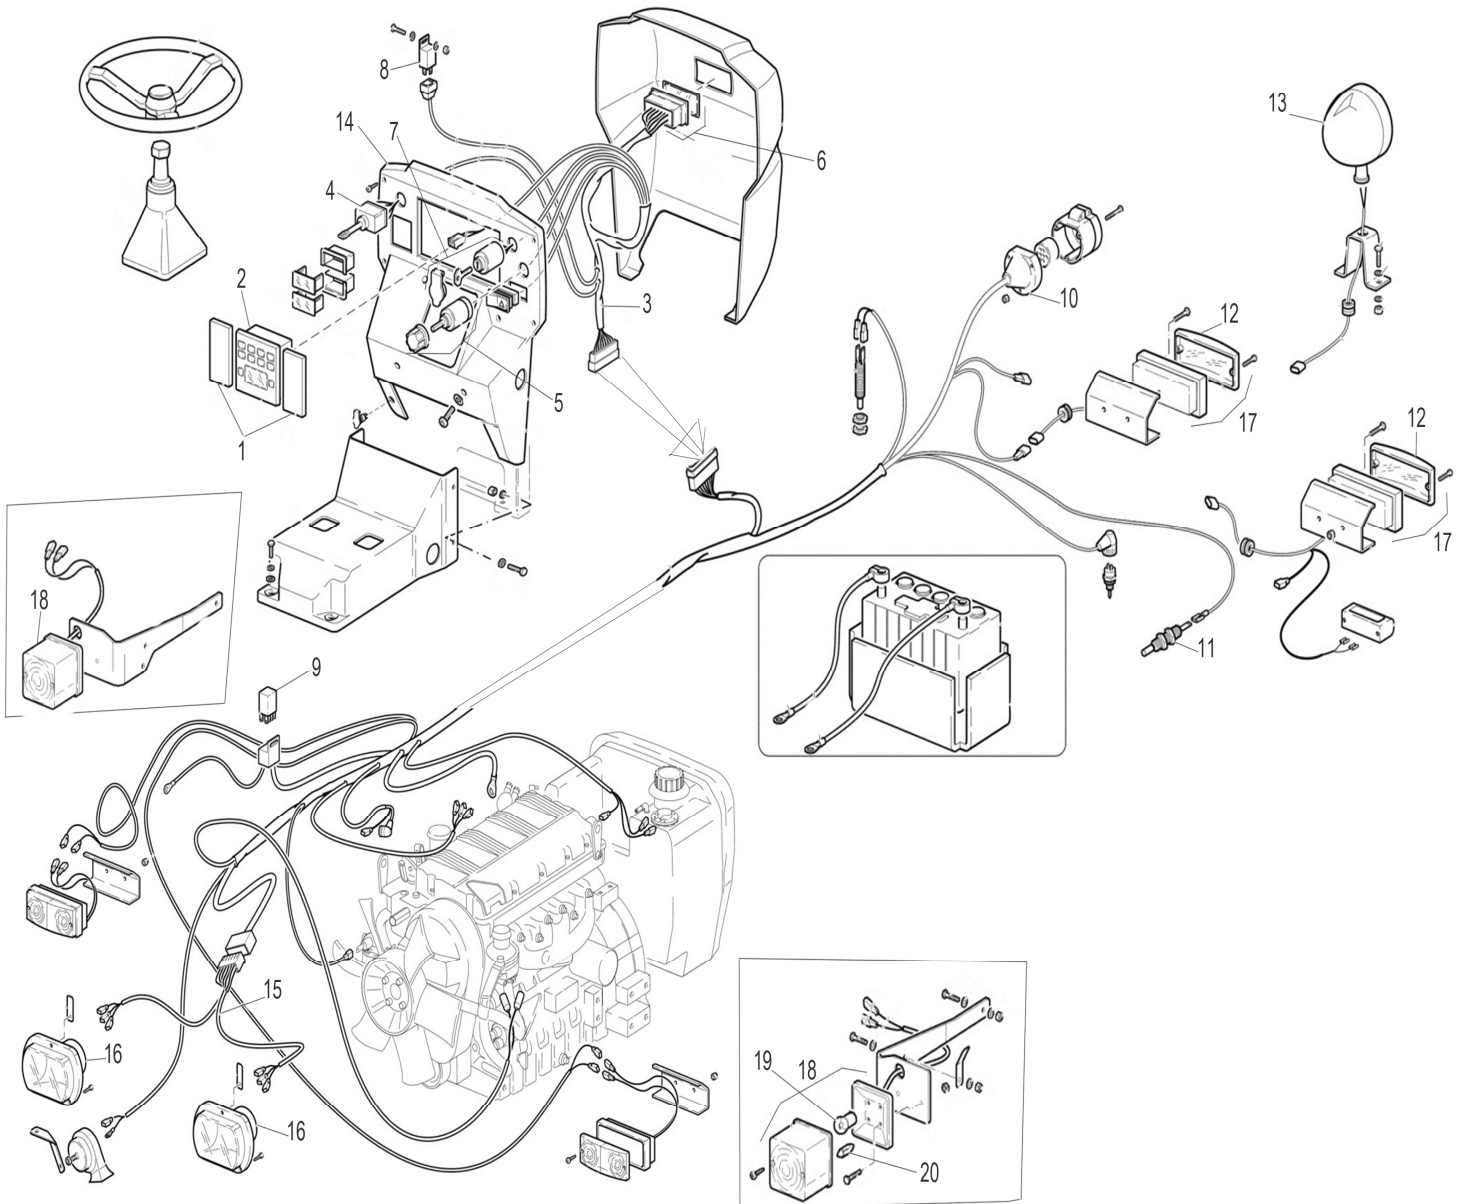

نقشه

D

مجموعه سیم کشی

D

شماره قطعه	شماره فنی	Description	نام کالا	کد کالا
1	57373101	COVER	VICT400 کاور جانبی نشانگر	09-13-236
2	58173108	GAUGE	VICT400 مجموعه نشانگرها	09-13-179
3	58077816	CABLE	VICT400 مجموعه سیم کشی و جعبه فیوز و کلیدهای کنترل	09-13-249
4	F0825436000	SWITCH	VICT400 کلید چراغ راهنما	09-13-254
5	F0825436003	SWITCH	VICT400 سویچ چراغ ها	09-13-216
6	58170453	FUSE BOX	VICT400 جعبه فیوز	09-13-170
7	30000614	PANEL	VICT400 سویچ استارت	09-13-122
8	F0825139000	FLASHER	12V-46W رله قطع کن سه سیم	09-13-212
9	F0834378001	CENTRAL PROCESSING UNIT	VICT400 رله گرم کن	09-13-223
10	58170571	ATTACHMENT PLUG	VICT400 سوکت اتصال	09-13-241
11	F0825488000	SWITCH	VICT400 استپ سویچ	09-13-217
12	F0825420660	GLASS	VICT400 طلق چراغ عقب	09-13-215
13	F0825493000	HEADLIGHT	BCS پروژکتور	09-08-198
14	55271643	INSTRUMENT PANEL	داشبورد جلو	09-13-145
15	58078988	CABLE	کابل چراغ جلو	09-13-166
16	F0825404050	HEADLIGHT	چراغ جلو	09-13-213
17	F0825420600	LAMP	چراغ خطر عقب	09-13-214
18	F0825500000	HEADLIGHT	چراغ راهنما و پلاک	09-13-218
19	F0825440110	LAMP	12V-21W لامپ یک کنتاک	09-13-220
20	F0825440100	LAMP	12V-5W لامپ فیوزی	09-13-219