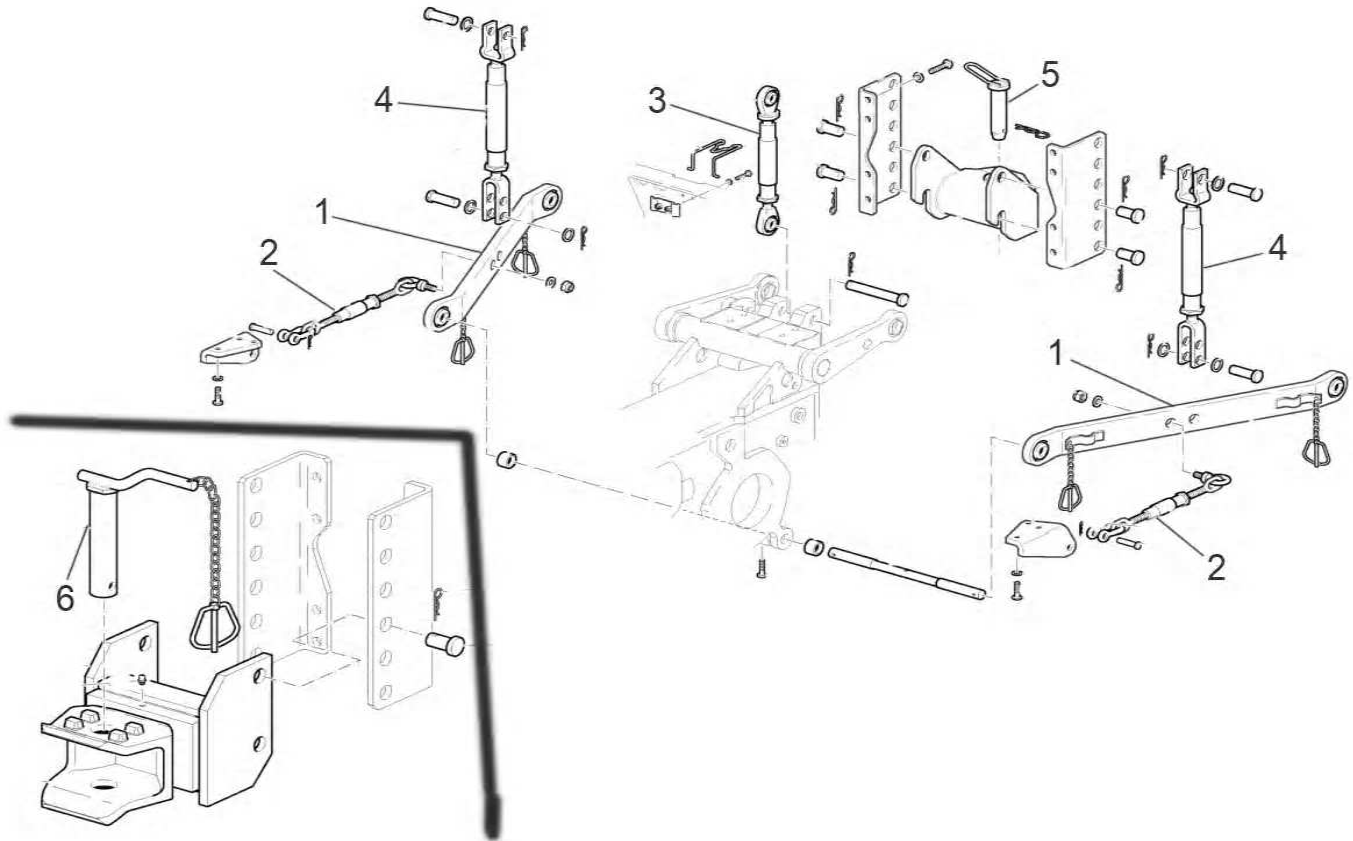

نقشه

P

مجموعه بالابر هیدرولیک

P

شماره قطعه	شماره فنی	Description	نام کالا	کد کالا
1	59900181	GASKET SET	مجموعه پکینگ جک هیدرولیک بالابر	09-13-197
2	F0843107000	PIPE FITTING	پیچ مغزی اتصال سر شیلنگ هیدرولیک 1	09-13-226
3	58072136	FLEXIBLE HOSE	شیلنگ هیدرولیک چپ جک بالابر	09-13-157
4	59074105	LIFTING ARM		
5	56571785	SHAFT		
6	59072825	RIGHT ARM		
7	58071805	PLUG		

تقشه

Q

مجموعه کنترل های هیدرولیک

P

شماره قطعه	شماره فنی	Description	نام کالا	کد کالا
1	58172011	S.A. VALVE	شیر کنترل بالابر	09-13-173
2	F0835023000	NIPPLE	اتصال سر شیلنگ هیدرولیک	09-13-224
3	F0824110000	COPPER WASHER	واشر آب بندی هیدرولیک D3.8	09-13-210
4	58173518	HEAD	مانیفولد ورودی شیر کنترل بالابر	09-13-181
5	58173361	COVER	در روی شیر هیدرولیک	09-13-260
6	58072138	FLEXIBLE HOSE	شیلنگ هیدرولیک شیر کنترل	09-13-238
7	58072795	FLEXIBLE HOSE	شیلنگ هیدرولیک اتصال سریع 1	09-13-158
8	58072796	FLEXIBLE HOSE	شیلنگ هیدرولیک اتصال سریع 2	09-13-159
9	F0843107000	PIPE FITTING	پیچ مغزی اتصال سر شیلنگ هیدرولیک 1	09-13-226
10	F0824141000	COPPER WASHER	واشر مسی آب بند هیدرولیک D21	09-13-211
11	F0852550010	GUARD	در پوش ورودی خروجی هیدرولیک عقب	09-13-233

نقشه

R

مجموعه دنباله بند

R

شماره قطعه	شماره فنی	Description	نام کالا	کد کالا
1	59073491	BOTTOM LINK	بازوی پایین اتصال عقب ادوات	09-13-186
2	58071998	ROD	بازوی بغل بند VICT400	09-13-154
3	F0060031247	3-POINT HITCH	بازوی حامل میانی	09-13-201
4	58072922	ROD	بازوی قابل تنظیم اتصال بالا بر	09-13-160
5	F0808060100	LATCH	پین مالبند	09-13-252
6	59075012	PIN	پین و قلاب مالبند	09-13-187