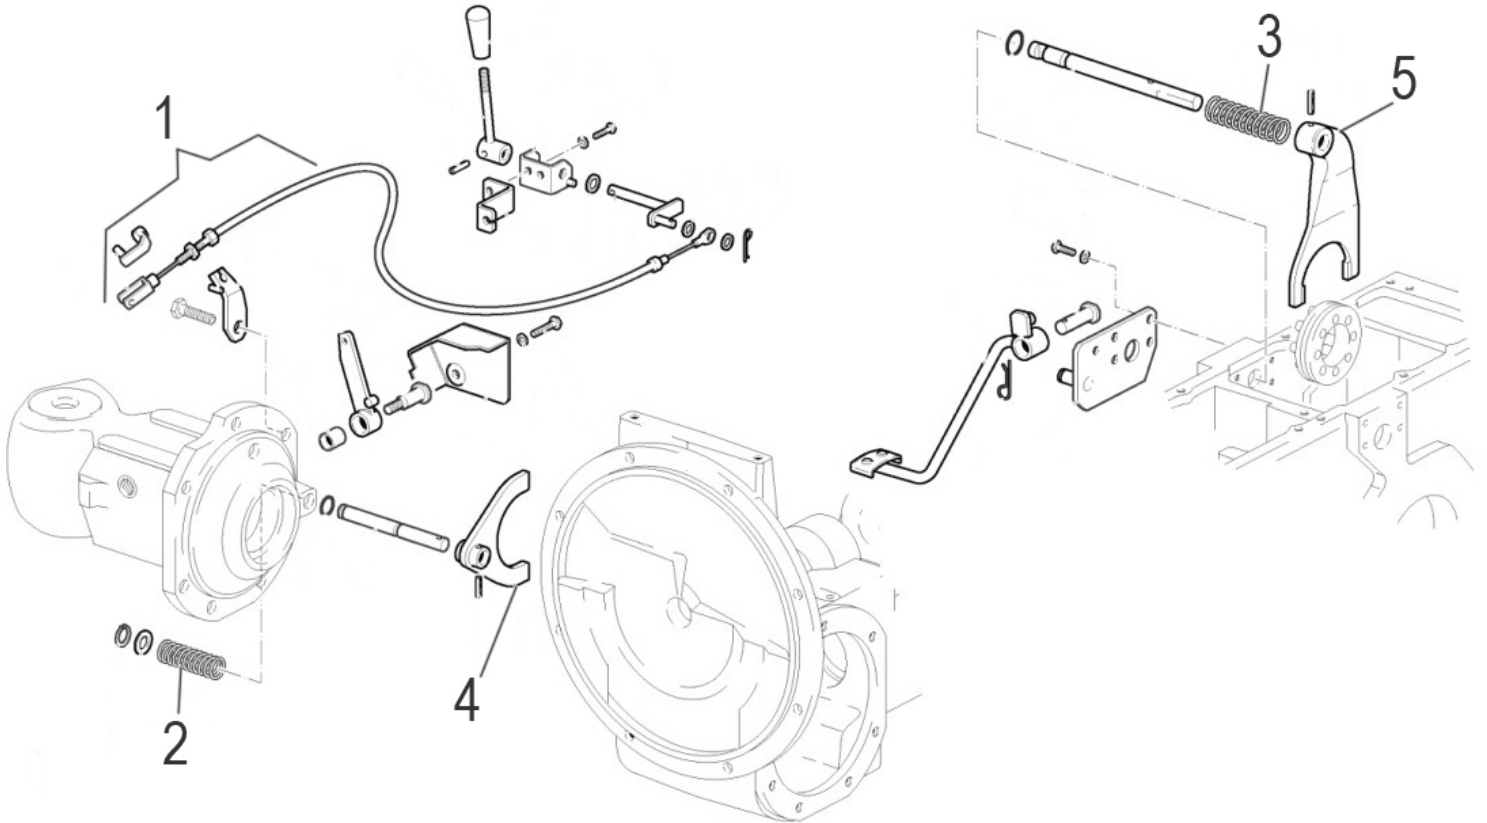

تقشه

L

مجموعه قفل ديفرانسيل

L

شماره قطعه	شماره فنى	Description	نام کالا	كد کالا
1	58172946	CABLE	سیم قفل ديفرانسيل VICT400	09-13-118
2	58070205	SPRING	فنر قفل ديفرانسيل جلو VICT400	09-13-237
3	58070198	SPRING	فنر قفل ديفرانسيل VICT400	09-13-152
4	59072675	SELECTOR FORK		
5	51372697	FORK