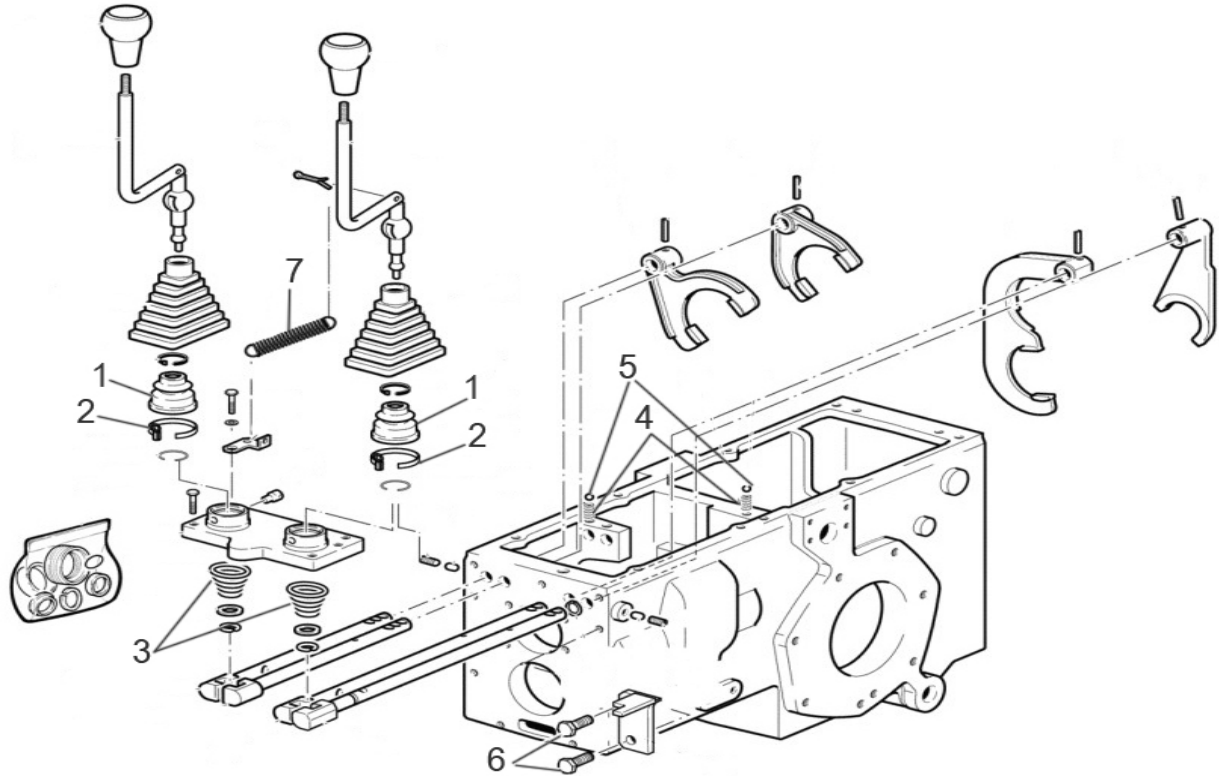

نقشه

J

مجموعه کنترل دنده

J

شماره قطعه	شماره فنی	Description	نام کالا	کد کالا
1	55170053	CAP	گردگیر اهرم دنده VICT400	09-13-141
2	58170054	COLLAR	بست لیور دنده VICT400	09-13-167
3	58070164	SPRING	فنر اهرم MATRA	03-06-266
4	58070741	SPRING	فنر ضامن میله کنترل دنده vict400	09-13-153
5	F0847434000	BALL	ساجمه گیربکس VICT400	09-13-229
6	31112212	SCREW	پیچ	09-01-432
7	F0831139000	SPRING	فنر پدال کلاچ VICT400	09-13-114