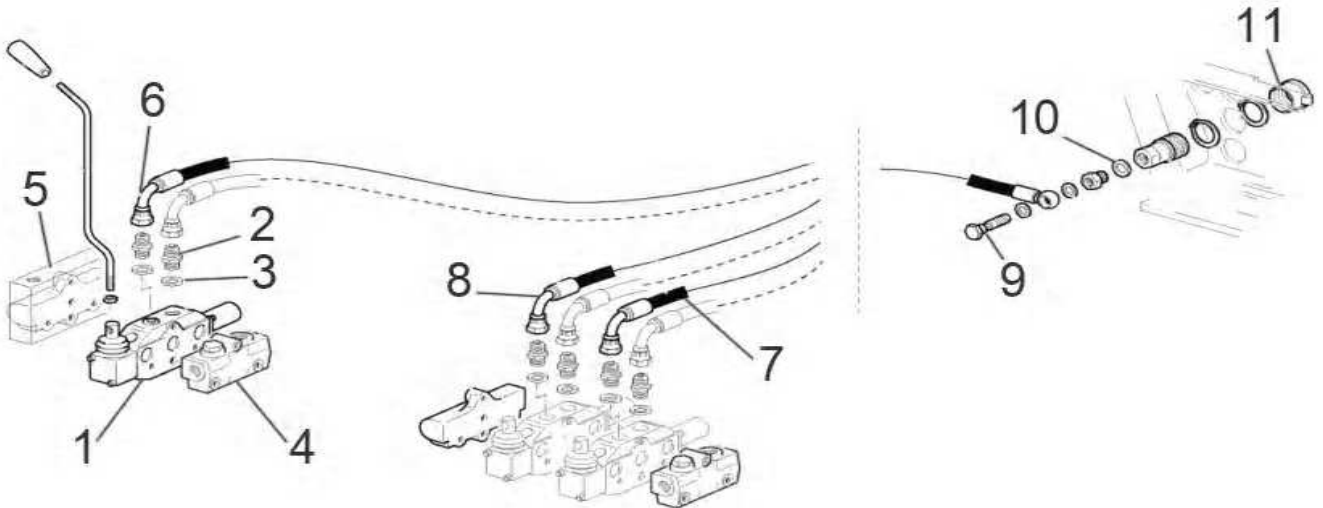

نقشه

P

مجموعه بالابر هیدرولیک

P

شماره قطعه	شماره فنی	Description	نام کالا	کد کالا
1	59900181	GASKET SET	مجموعه پکینگ جک هیدرولیک بالابر	09-13-197
2	F0843107000	PIPE FITTING	پیچ مغزی اتصال سر شیلنگ هیدرولیک 1	09-13-226
3	58072136	FLEXIBLE HOSE	شیلنگ هیدرولیک چپ جک بالابر	09-13-157
4	59074105	LIFTING ARM		
5	56571785	SHAFT		
6	59072825	RIGHT ARM		
7	58071805	PLUG		

تقشه

Q

مجموعه کنترل های هیدرولیک

P

شماره قطعه	شماره فنی	Description	نام کالا	کد کالا
1	58172011	S.A. VALVE	شیر کنترل بالابر	09-13-173
2	F0835023000	NIPPLE	اتصال سر شیلنگ هیدرولیک	09-13-224
3	F0824110000	COPPER WASHER	واشر آب بندی هیدرولیک D3.8	09-13-210
4	58173518	HEAD	مانیفولد ورودی شیر کنترل بالابر	09-13-181
5	58173361	COVER	در روی شیر هیدرولیک	09-13-260
6	58072138	FLEXIBLE HOSE	شیلنگ هیدرولیک شیر کنترل	09-13-238
7	58072795	FLEXIBLE HOSE	شیلنگ هیدرولیک اتصال سریع 1	09-13-158
8	58072796	FLEXIBLE HOSE	شیلنگ هیدرولیک اتصال سریع 2	09-13-159
9	F0843107000	PIPE FITTING	پیچ مغزی اتصال سر شیلنگ هیدرولیک 1	09-13-226
10	F0824141000	COPPER WASHER	واشر مسی آب بند هیدرولیک D21	09-13-211
11	F0852550010	GUARD	در پوش ورودی خروجی هیدرولیک عقب	09-13-233

نقشه

R

مجموعه دنباله بند

R

شماره قطعه	شماره فنی	Description	نام کالا	کد کالا
1	59073491	BOTTOM LINK	بازوی پایین اتصال عقب ادوات	09-13-186
2	58071998	ROD	بازوی بغل بند VICT400	09-13-154
3	F0060031247	3-POINT HITCH	بازوی حامل میانی	09-13-201
4	58072922	ROD	بازوی قابل تنظیم اتصال بالا بر	09-13-160
5	F0808060100	LATCH	پین مالبند	09-13-252
6	59075012	PIN	پین و قلاب مالبند	09-13-187