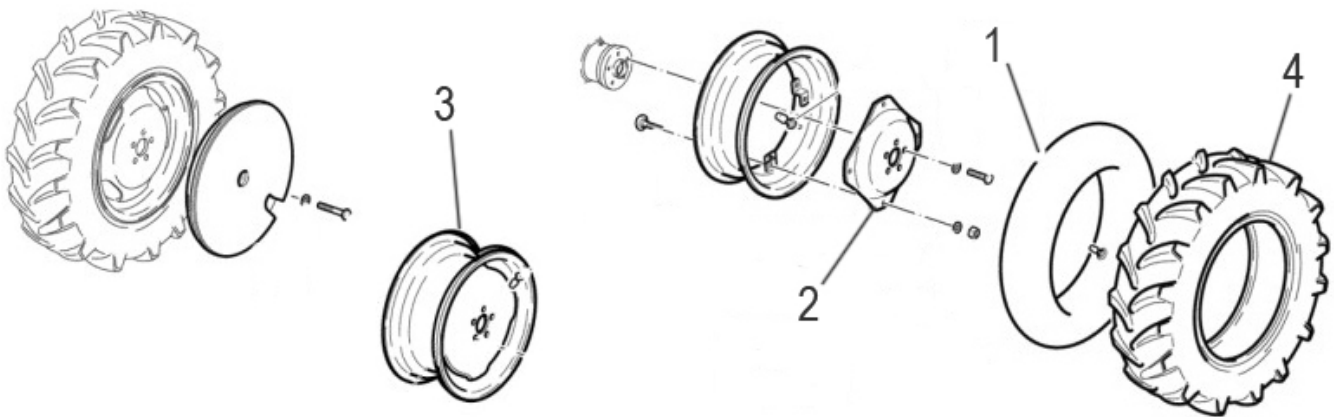

نقشه

S

مجموعه چرخ

S

شماره قطعه	شماره فنی	Description	نام کالا	کد کالا
1	F0848887000	INNER TUBE	تیوپ 750*16	09-13-240
2	56075970	WHEEL DISC	دیسک رینگ چرخ VICT400	09-13-264
3	59273941	RIM	رینگ چرخ یک تکه	09-13-189
4	F0848610000	TYRE	تایر 650*16	09-13-255