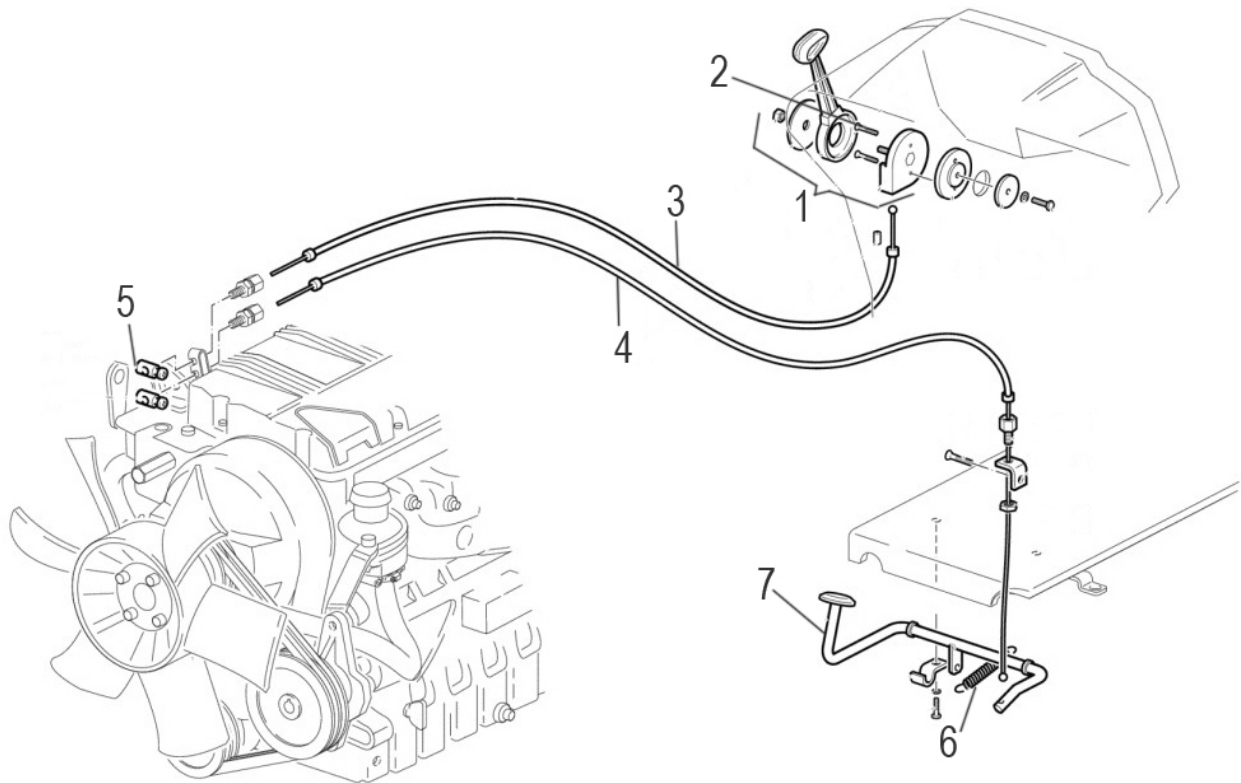

نقشه

B

مجموعه کاپوت و محافظ ها

B

شماره قطعه	شماره فنی	Description	نام کالا	کد کالا
1	57375344	SUPPORT	VICT400 محافظ راھنما(جلو-راست)	09-13-294
2	57375345	SUPPORT	VICT400 محافظ راھنما (جلو-چپ)	09-13-295
3	31241140	SELFLOCK NUT	مھرہ اورینگ دار D14	09-01-357
4	30000514	REAR VIEW MIRROR	VICT400 آئینہ جانبی	09-13-121
5	59075506	LEFT FRONT FENDER	VICT400 گلگیر چپ جلو	09-13-292
6	59075510	RIGHT FRONT FENDER	VICT400 گلگیر راست جلو	09-13-293
7	59075498	LEFT REAR FENDER	VICT400 گلگیر چپ عقب	09-13-296
8	59075502	RIGHT REAR FENDER	VICT400 گلگیر راست عقب	09-13-297
9	59900278	BONNET	VICT400 کاپوت	09-13-291
10	57373097	FRONT GRILLE	VICT400 زہ چراغ جلو	09-13-298

نقشه

C

مجموعه کنترل های موتور

C

شماره قطعه	شماره فنی	Description	نام کالا	کد کالا
1	F0828029070	ACCELERATOR	مجموعه اهرم گاز دستی VICT400	09-13-221
2	31132562	SCREW	پیچ خزینه M6*10	09-01-479
3	58072075	CABLE	سیم گاز دستی VICT400	09-13-100
4	58070489	CABLE	سیم گاز پایی VICT400	09-13-101
5	58048002	CLAMPING SCREW	سیم گیر کوچک BCS	09-13-263
6	58073227	SPRING	فنر گاز پایی VICT400	09-13-102
7	59073429	ACCEL PEDAL		

نقشه

E

مجموعه ترمز و اکسل عقب

E

شماره قطعه	شماره فنی	Description	نام کالا	کد کالا
1	51172716	BRAKE DRUM	کاسه چرخ VICT400	09-13-263
2	58172717	BRAKE BLOCK	لنت ترمز عقب VICT400	09-13-116
3	56172719	PIN	پین سیستم ترمز VICT400	09-13-147
4	58172718	SPRING	فنر لنت ترمز VICT400	09-13-117
5	52373346	LEVER	بازوی هزار خاری ترمز VICT400	09-13-234
6	F0844273090	GASKET	واشر پیچ تخلیه روغن گیربکس VICT400	09-13-228
7	58171215	HANDBRAKE LEVER	مجموعه اهرم ترمز دستی	09-13-172