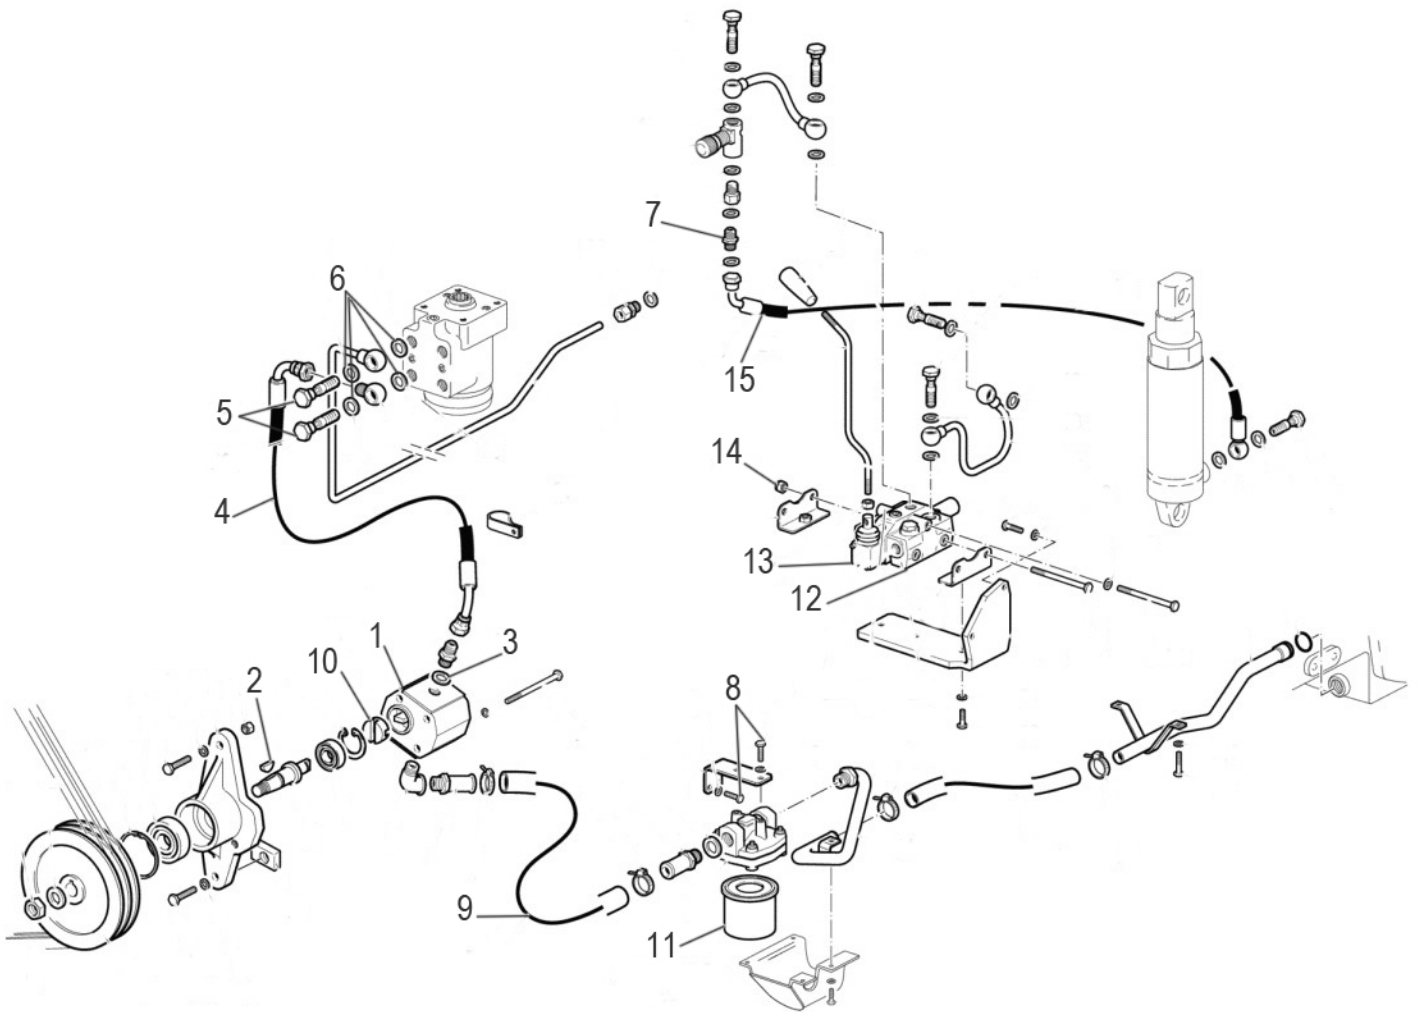

نقشه

M

مجموعه P.T.O

M

شماره قطعه	شماره فنی	Description	نام کالا	کد کالا
1	58070741	SPRING	فنر ضامن میله کنترل دنده VICT400	09-13-153
2	F0847434000	BALL	ساجمه گیربکس	09-13-229
3	52474190	GEAR SLEEVE	کوپلینگ درگیر کننده P.T.O	09-13-138
4	52472933	PTO SHAFT	شافت انتهایی P.T.O	09-13-134
5	52474123	DRIVEN GEAR	دنده گرداننده P.T.O	09-13-137
6	F0802190010	SEAL	کاسه نمد 42*62.7	09-13-203
7	52473521	SHAFT	شافت واسطه P.T.O	09-13-136

نقشه

N

مجموعه هیدرولیک فرمان

N

شماره قطعه	شماره فنی	Description	نام کالا	کد کالا
1	F0843116000	PIPE FITTING	پیچ مغزی اتصال سر شیلنگ هیدرولیک 2	09-13-227
2	F0824141000	COPPER WASHER	واشر مسی آب بند هیدرولیک D21	09-13-211
3	F0835040030	PIPE FITTING	اتصال سر شیلنگ هیدرولیک 1/2 - 1/4	09-13-225
4	58073498	FLEXIBLE HOSE	شیلنگ هیدرولیک فرمان - چپ	09-13-164
5	58073499	FLEXIBLE HOSE	شیلنگ هیدرولیک فرمان - راست	09-13-165
6	59900176	BUSHING	بوش جک هیدرولیک	09-13-195
7	59900177	GASKET SET	مجموعه پکینگ جک هیدرولیک	09-13-196

تقشه

0

مجموعه هیدرولیک

O

شماره قطعه	شماره فنی	Description	نام کالا	کد کالا
1	58172911	PUMP	پمپ هیدرولیک VICT400	09-13-175
2	58172914	KEY	خار نیم دایره ای شافت هیدرولیک	09-13-177
3	F0824110000	COPPER WASHER	واشر آب بندی هیدرولیک D3/8	09-13-210
4	58073147	FLEXIBLE HOSE	شیلنگ پمپ هیدرولیک	09-13-161
5	F0843116000	PIPE FITTING	پیچ مغزی اتصال سر شیلنگ هیدرولیک 2	09-13-227
6	F0824141000	COPPER WASHER	واشر مسی آب بند هیدرولیک D21	09-13-211
7	F0835023000	NIPPLE	اتصال سر شیلنگ هیدرولیک	09-13-224
8	31111151	SCREW	پیچ شیلنگ هیدرولیک	09-13-304
9	58170352	FLEXIBLE HOSE	شیلنگ ورودی روغن هیدرولیک	09-13-169
10	56477572	JOINT	اتصال سر پمپ هیدرولیک	09-13-176
11	58173642	FILTER INSERT	فیلتر هیدرولیک VICT400	09-13-119
12	58173518	HEAD	مانیفولد ورودی شیر کنترل بالابر	09-13-181
13	58172011	S.A. VALVE	شیر کنترل بالابر	09-13-173
14	31211080	NUT	مهره M8	09-01-200
15	58072135	FLEXIBLE HOSE	شیلنگ هیدرولیک راست جک بالابر	09-13-156