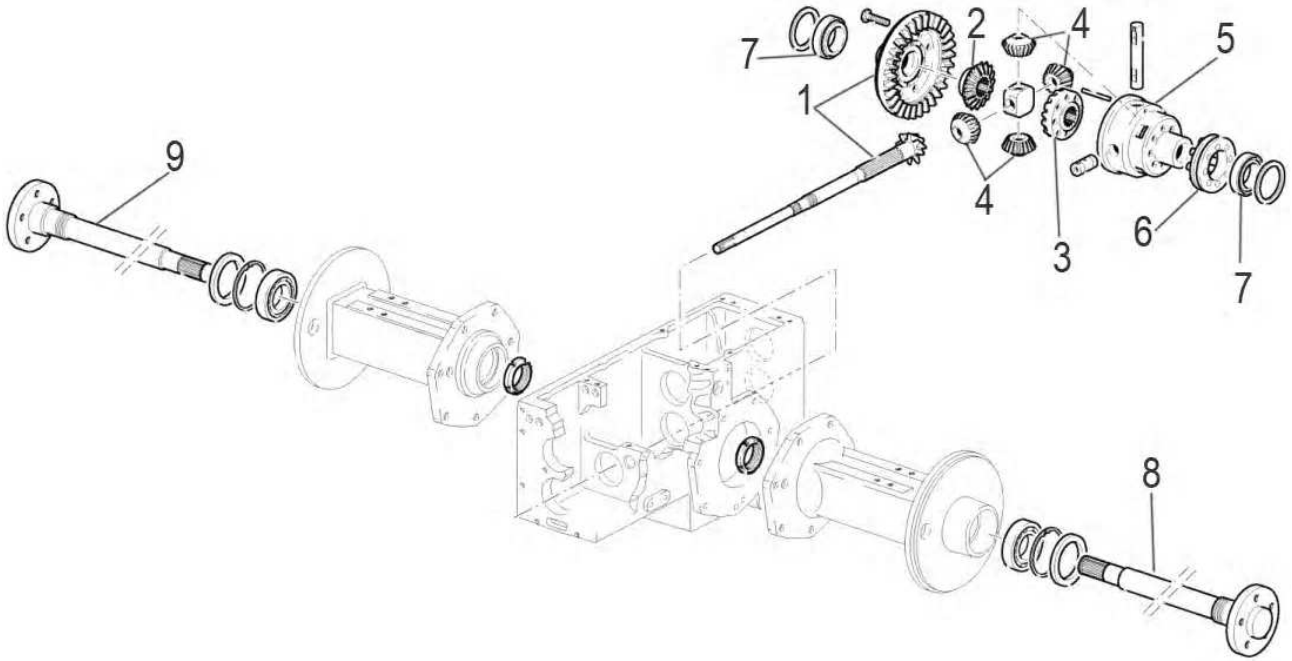

نقشه

H

مجموعه ترانس‌میشن عقب

H

شماره قطعه	شماره فنی	Description	نام کالا	کد کالا
1	59373537	BEVEL GEAR	کرنویل و بینون عقب VICT400	09-13-269
2	52472701	CROWN WHEEL	دنده سر پلوس راست دیفرانسیل عقب VICT400	09-13-247
3	52472700	CROWN WHEEL	دنده سر پلوس چپ دیفرانسیل عقب VICT400	09-13-133
4	52471509	PLANETARY GEAR	دنده هرزگرد دیفرانسیل VICT400	09-13-127
5	51374867	HOUSING	جعبه هوزینگ دیفرانسیل عقب VICT400	09-13-125
6	56472698	SLEEVE	کوپلینگ درگیری قفل دیفرانسیل VICT400	09-13-151
7	F0812895100	BEARING	بلبرینگ شافت خروجی 32009	09-13-208
8	52472711	REAR AXLE SHAFT		
9	52472712	REAR AXLE SHAFT