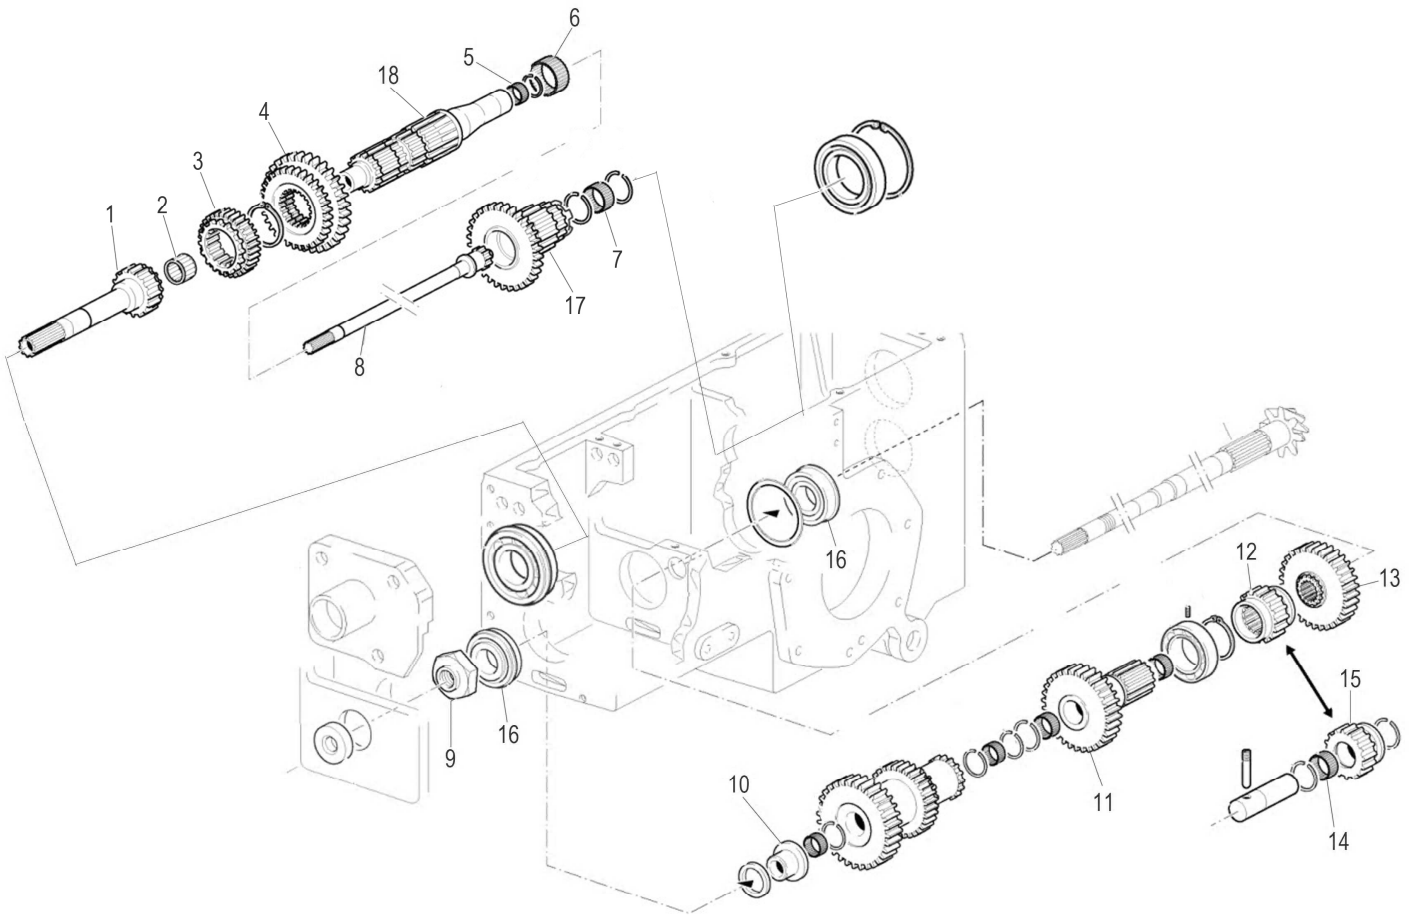

نقشه

K

مجموعه گیربکس

K

شماره قطعه	شماره فنی	Description	نام کالا	کد کالا
1	59373451	SHAFT	شافت دنده VICT400	09-13-190
2	F0812689000	ROLLER CAGE	رولبرینگ سوزنی K25-30/20	09-13-239
3	52472646	SLIDING GEAR	دنده کشویی 3 RD – 4 TH	09-13-130
4	52472651	SLIDING GEAR	دنده کشویی 1 ST – 2 ND	09-13-131
5	37320155	ROLLER CAGE	رولبرینگ شافت جلو P.T.O	09-13-124
6	F0812871030	ROLLER CAGE	رولبرینگ سوزنی K37-42*17	09-13-207
7	F0812733075	ROLLER CAGE	رولبرینگ سوزنی K28-33*17	09-13-205
8	52472659	SHAFT	شافت جلو P.T.O	09-13-132
9	56371652	NUT	مهره مخصوص پینیون عقب VICT400	09-13-242
10	56471655	BUSHING	بوش شافت ترانس‌میشن VICT400	09-13-150
11	52475450	GEAR	دنده محرک سرعت VICT400	09-13-139
12	52476787	SLIDING SLEEVE	دنده کشویی کنترل سرعت VICT400	09-13-140
13	52472657	DRIVEN GEAR	دنده گردنده سرعت کم VICT400	09-13-248
14	F0812686100	ROLLER CAGE	رولبرینگ سوزنی K26-30*24	09-13-204
15	52472852	INTERMEDIATE WHEEL	دنده کشویی عقب VICT400	09-13-235
16	F0812810100	BEARING	بلبرینگ پینیون عقب VICT400 M88010M	09-13-305
17	52476788	GEAR	دنده گرداننده سرعت کم	09-13-257
18	52472654	OUTPUT SHAFT