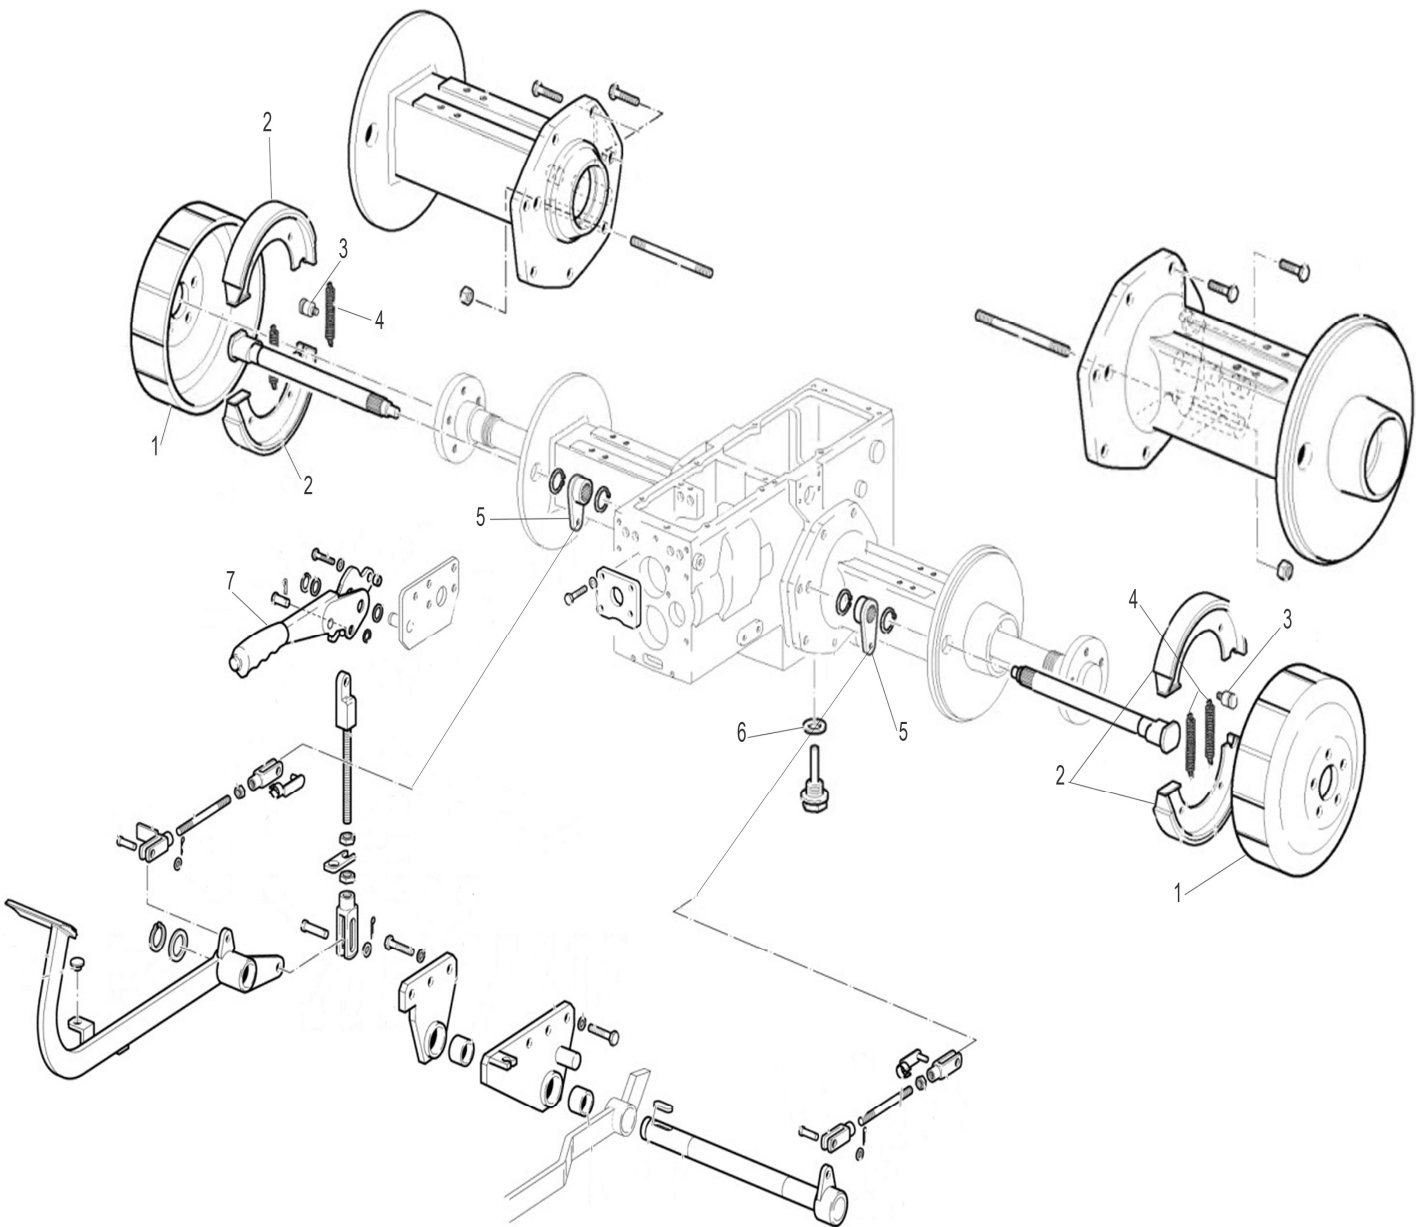

نقشه

C

مجموعه کنترل های موتور

C

شماره قطعه	شماره فنی	Description	نام کالا	کد کالا
1	F0828029070	ACCELERATOR	مجموعه اهرم گاز دستی VICT400	09-13-221
2	31132562	SCREW	پیچ خزینه M6*10	09-01-479
3	58072075	CABLE	سیم گاز دستی VICT400	09-13-100
4	58070489	CABLE	سیم گاز پایی VICT400	09-13-101
5	58048002	CLAMPING SCREW	سیم گیر کوچک BCS	09-13-263
6	58073227	SPRING	فنر گاز پایی VICT400	09-13-102
7	59073429	ACCEL PEDAL		

نقشه

E

مجموعه ترمز و اکسل عقب

E

شماره قطعه	شماره فنی	Description	نام کالا	کد کالا
1	51172716	BRAKE DRUM	کاسه چرخ VICT400	09-13-263
2	58172717	BRAKE BLOCK	لنت ترمز عقب VICT400	09-13-116
3	56172719	PIN	پین سیستم ترمز VICT400	09-13-147
4	58172718	SPRING	فنر لنت ترمز VICT400	09-13-117
5	52373346	LEVER	بازوی هزار خاری ترمز VICT400	09-13-234
6	F0844273090	GASKET	واشر پیچ تخلیه روغن گیربکس VICT400	09-13-228
7	58171215	HANDBRAKE LEVER	مجموعه اهرم ترمز دستی	09-13-172

نقشه

F

مجموعه ترانسمیشن میانی

F

شماره قطعه	شماره فنی	Description	نام کالا	کد کالا
1	58170077	GASKET	کاسه نمد بلبرینگ کمر شکن VICT400	09-13-168
2	52473449	FRONT CLUTCH SHAFT	شافت جلوی کلاچ VICT400	09-13-135
3	37112249	BEARING	بلبرینگ 6205ZZ	09-17-254
4	58170803	CARDAN JOINT	چهار شاخه گاردان عقب-بالا	09-13-171
5	F0802100050	SEAL	کاسه نمد 26*52.7	09-13-202
6	37111255	BEARING	بلبرینگ 6205	09-05-104
7	31132562	SCREW	پیچ خزینه M6*10	09-01-479
8	52372863	PIN	پین اتصال کمر شکن	09-13-126