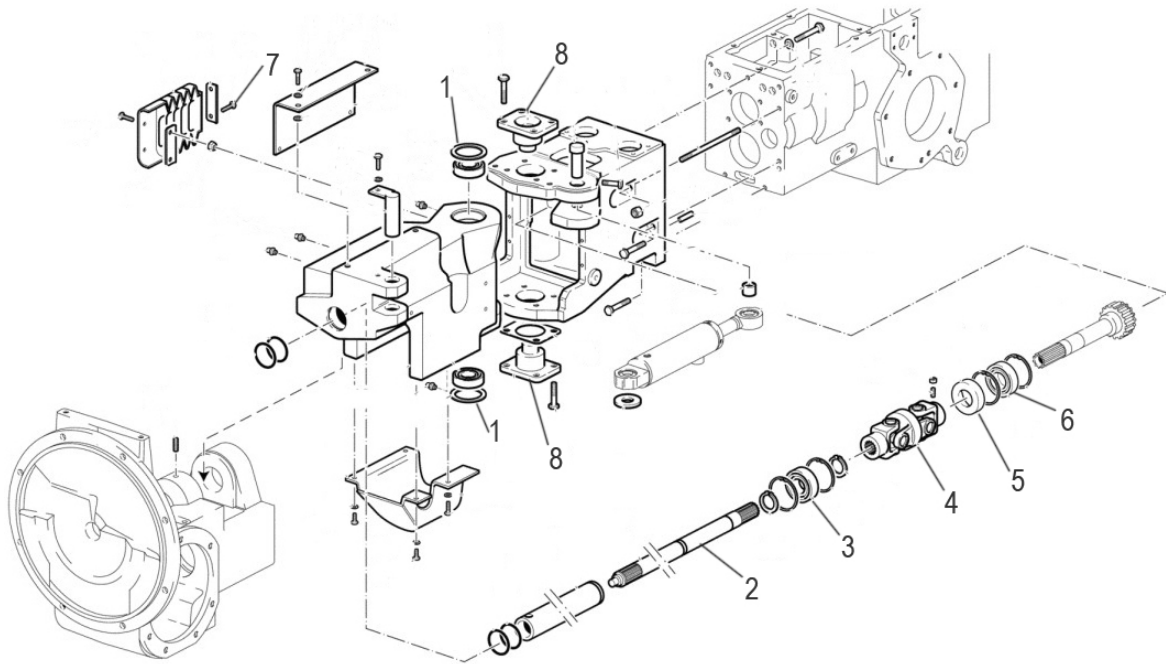

نقشه

C

مجموعه کنترل های موتور

C

شماره قطعه	شماره فنی	Description	نام کالا	کد کالا
1	F0828029070	ACCELERATOR	مجموعه اهرم گاز دستی VICT400	09-13-221
2	31132562	SCREW	پیچ خزینه M6*10	09-01-479
3	58072075	CABLE	سیم گاز دستی VICT400	09-13-100
4	58070489	CABLE	سیم گاز پایی VICT400	09-13-101
5	58048002	CLAMPING SCREW	سیم گیر کوچک BCS	09-13-263
6	58073227	SPRING	فنر گاز پایی VICT400	09-13-102
7	59073429	ACCEL PEDAL		

نقشه

E

مجموعه ترمز و اکسل عقب

E

شماره قطعه	شماره فنی	Description	نام کالا	کد کالا
1	51172716	BRAKE DRUM	کاسه چرخ VICT400	09-13-263
2	58172717	BRAKE BLOCK	لنت ترمز عقب VICT400	09-13-116
3	56172719	PIN	پین سیستم ترمز VICT400	09-13-147
4	58172718	SPRING	فنر لنت ترمز VICT400	09-13-117
5	52373346	LEVER	بازوی هزار خاری ترمز VICT400	09-13-234
6	F0844273090	GASKET	واشر پیچ تخلیه روغن گیربکس VICT400	09-13-228
7	58171215	HANDBRAKE LEVER	مجموعه اهرم ترمز دستی	09-13-172

نقشه

F

مجموعه ترانسمیشن میانی

F

شماره قطعه	شماره فنی	Description	نام کالا	کد کالا
1	58170077	GASKET	کاسه نمد بلبرینگ کمر شکن VICT400	09-13-168
2	52473449	FRONT CLUTCH SHAFT	شافت جلوی کلاچ VICT400	09-13-135
3	37112249	BEARING	بلبرینگ 6205ZZ	09-17-254
4	58170803	CARDAN JOINT	چهار شاخه گاردان عقب-بالا	09-13-171
5	F0802100050	SEAL	کاسه نمد 26*52.7	09-13-202
6	37111255	BEARING	بلبرینگ 6205	09-05-104
7	31132562	SCREW	پیچ خزینه M6*10	09-01-479
8	52372863	PIN	پین اتصال کمر شکن	09-13-126