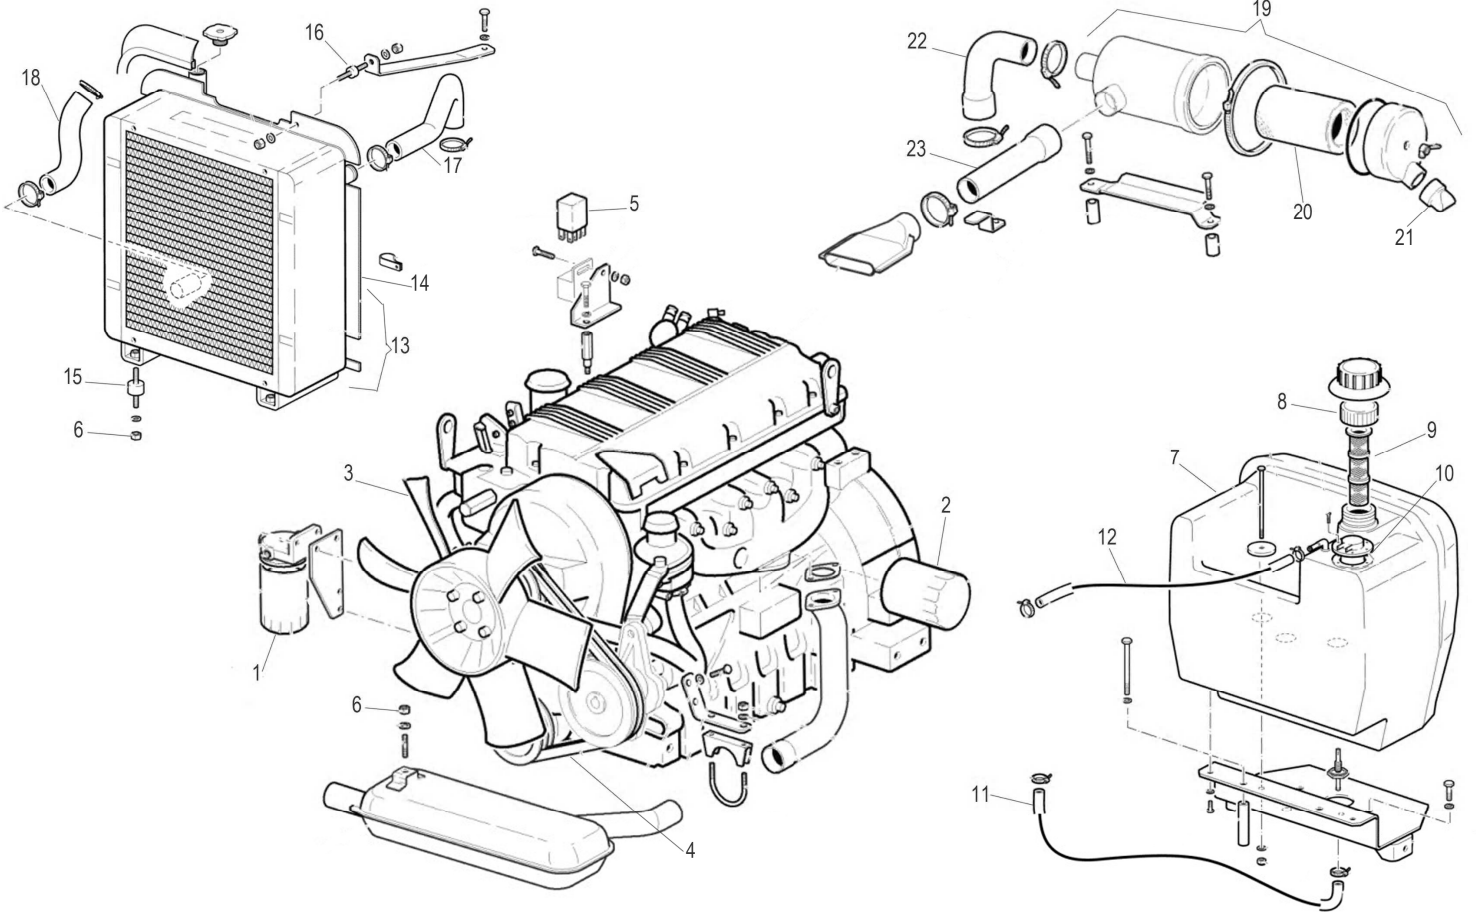

نقشه

A

مجموعه موتور و متعلقات

A

شماره قطعه	شماره فنی	Description	نام کالا	کد کالا
1	59900193	FILTER INSERT	فیلتر سوخت فابریک VICT 400	09-13-198
2	59900194	OIL FILTER	فیلتر روغن فابریک VICT400	09-13-199
2	SKN	OIL FILTER	فیلتر روغن SKN	09-13-155
3	58173442	FAN	فن موتور VICT400	09-13-180
4	59900222	ENGINE BELT	تسمه پروانه VICT400	09-13-200
5	F0834378001	CENTRAL PROCESSING UNIT	رله گرم کن VICT400	09-13-223
6	31211080	NUT	مهره نازک M8	09-01-200
7	55273089	FUEL TANK	تانک سوخت VICT400	09-13-265
8	F0849500001	TANK COVER	درب تانک سوخت VICT400	09-13-231
9	F0849500002	FILTER	فیلتر توری ورودی تانک سوخت VICT400	09-13-232
10	58173187	CONTROL	سنسور کنترل سطح سوخت VICT400	09-13-250
11	58073237	PIPE	لوله تحویل سوخت VICT400	09-13-162
12	58073238	FLEXIBLE HOSE	لوله برگشت سوخت VICT400	09-13-163
13	58178704	RADIATOR	رادیاتور VICT400	09-13-183
14	58175051	DUCT	داکت پشت رادیاتور VICT400	09-13-251
15	58174093	SILENT-BLOCK	لرزشگیر رادیاتور VICT400	09-13-182
16	F0849206005	SILENT-BLOCK	ضربه گیر پشت رادیاتور VICT400	09-13-230
17	55172995	SLEEVE	ژنت اب ورودی رادیاتور VICT400	09-13-143
18	55172994	SLEEVE	ژنت اب خروجی رادیاتور VICT400	09-13-142
19	58172996	AIR FILTER	مجموعه هواکش	09-13-178
20	58172999	CARTOUCHE	فیلتر هوا VICT400	09-13-103
21	59900220	VALVE	سوپاپ لاستیکی هواکش VICT400	09-13-104
22	55172997	SLEEVE	زانویی هواکش VICT400	09-13-144
23	56172998	PIPE	لوله ورودی هواکش VICT400	09-13-148

نقشه

C

مجموعه کنترل های موتور

C

شماره قطعه	شماره فنی	Description	نام کالا	کد کالا
1	F0828029070	ACCELERATOR	مجموعه اهرم گاز دستی VICT400	09-13-221
2	31132562	SCREW	پیچ خزینه M6*10	09-01-479
3	58072075	CABLE	سیم گاز دستی VICT400	09-13-100
4	58070489	CABLE	سیم گاز پایی VICT400	09-13-101
5	58048002	CLAMPING SCREW	سیم گیر کوچک BCS	09-13-263
6	58073227	SPRING	فنر گاز پایی VICT400	09-13-102
7	59073429	ACCEL PEDAL		