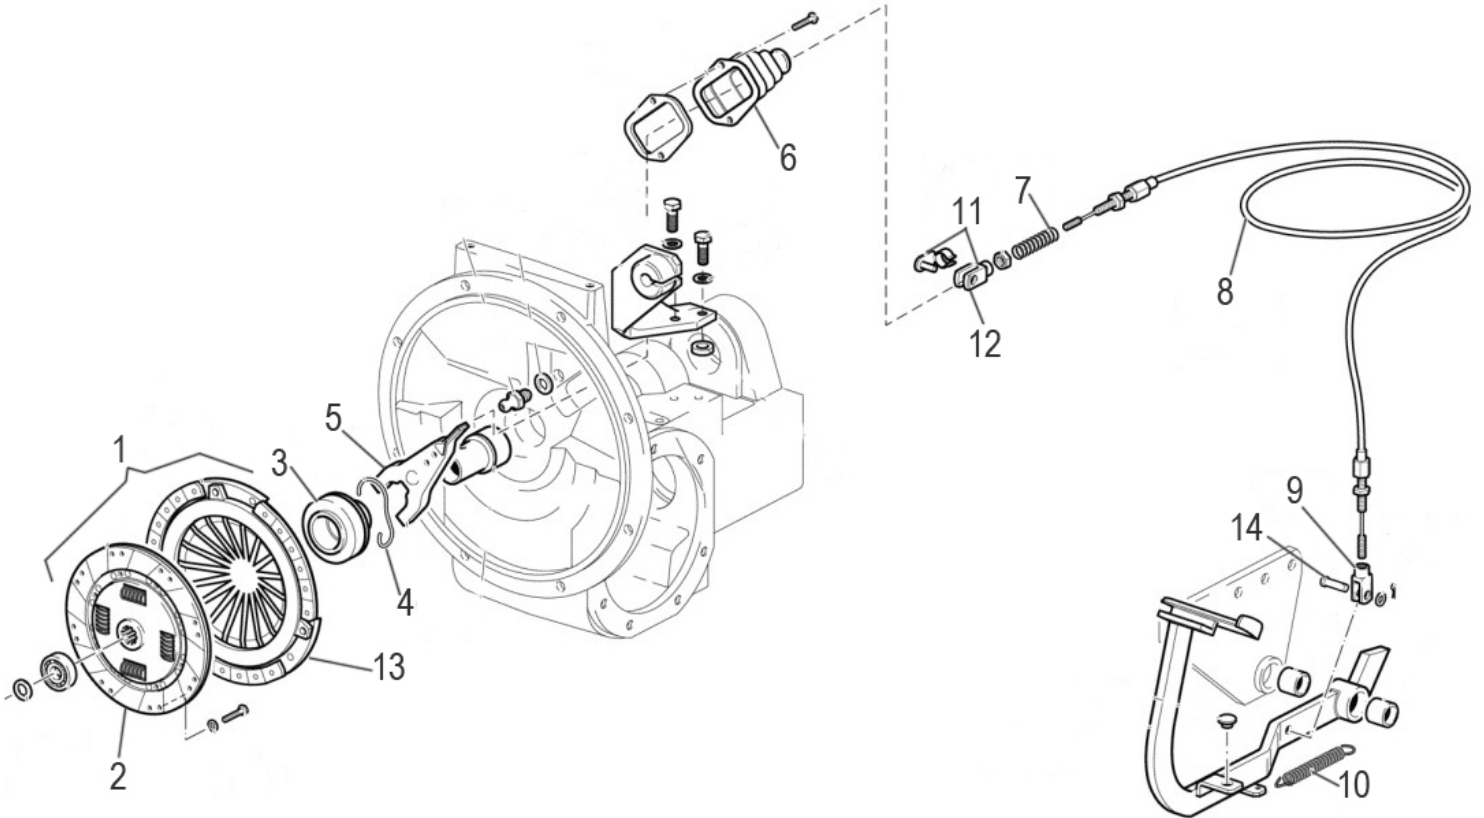

نقشه

I

مجموعه کلاچ

I

شماره قطعه	شماره فنی	Description	نام کالا	کد کالا
1	58172957	CLUTCH ASSY	مجموعه دیسک و صفحه کلاچ VICT400	09-13-107
2	58172958	CLUTCH DISC	صفحه کلاچ VICT400	09-13-106
3	F0819134030	SLEEVE	بلبرینگ کلاچ VICT400=MATRA	09-13-113
4	F0819134050	RETAINING SPRING	فنر بلبرینگ کلاچ MATRA=VICT400	03-06-274
5	58072688	FORK	دوشاخه کلاچ VICT400	09-13-112
6	55174021	BOOT	گردگیر دوشاخه کلاچ VICT400	09-13-115