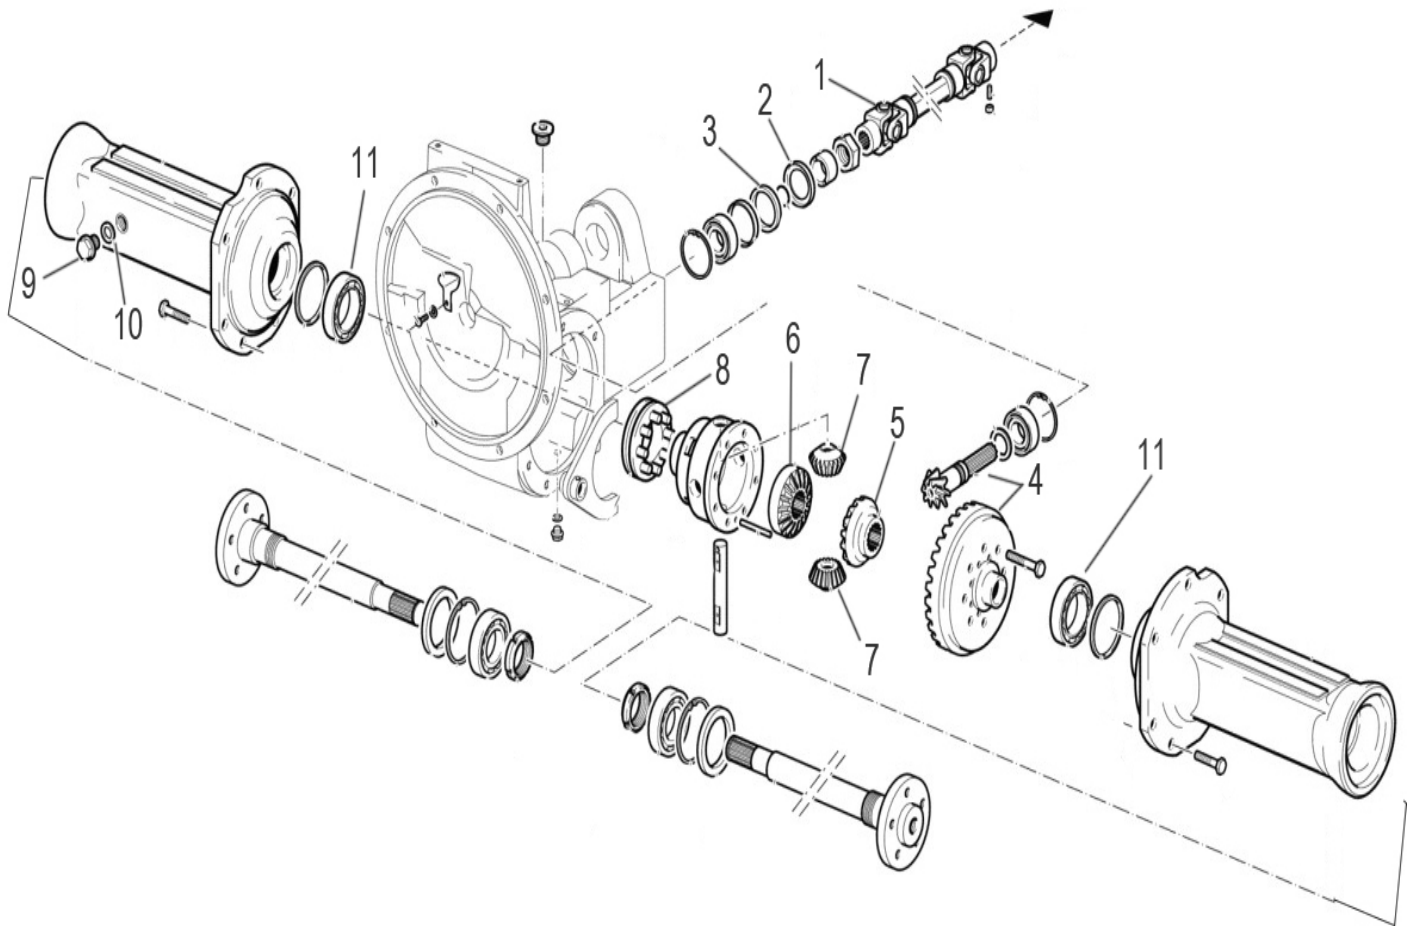

نقشه

C

مجموعه کنترل های موتور

C

شماره قطعه	شماره فنی	Description	نام کالا	کد کالا
1	F0828029070	ACCELERATOR	مجموعه اهرم گاز دستی VICT400	09-13-221
2	31132562	SCREW	پیچ خزینه M6*10	09-01-479
3	58072075	CABLE	سیم گاز دستی VICT400	09-13-100
4	58070489	CABLE	سیم گاز پایی VICT400	09-13-101
5	58048002	CLAMPING SCREW	سیم گیر کوچک BCS	09-13-263
6	58073227	SPRING	فنر گاز پایی VICT400	09-13-102
7	59073429	ACCEL PEDAL		

نقشه

F

مجموعه ترانسمیشن میانی

F

شماره قطعه	شماره فنی	Description	نام کالا	کد کالا
1	58170077	GASKET	کاسه نمد بلبرینگ کمر شکن VICT400	09-13-168
2	52473449	FRONT CLUTCH SHAFT	شافت جلوی کلاچ VICT400	09-13-135
3	37112249	BEARING	بلبرینگ 6205ZZ	09-17-254
4	58170803	CARDAN JOINT	چهار شاخه گاردان عقب-بالا	09-13-171
5	F0802100050	SEAL	کاسه نمد 26*52.7	09-13-202
6	37111255	BEARING	بلبرینگ 6205	09-05-104
7	31132562	SCREW	پیچ خزینه M6*10	09-01-479
8	52372863	PIN	پین اتصال کمر شکن	09-13-126

نقشه

6

مجموعه ترانسمیشن جلو

G

شماره قطعه	شماره فنی	Description	نام کالا	کد کالا
1	58179168	CONSTANT VEL. JOINT	VICT400 مجموعه گاردان پایین	09-13-174
2	56171671	PROTECTIVE RING	D62 واشر رینگی محافظ	09-13-146
3	F0802190010	SEAL	کاسه نمد 42*62.7	09-13-203
4	59372713	BEVEL GEAR	VICT400 کرانویل و پینیون جلو	09-13-120
5	52471513	CROWN WHEEL	VICT400 دنده سر پلوس چپ دیفرانسیل	09-13-128
6	52471516	CROWN WHEEL	VICT400 دنده سر پلوس راست دیفرانسیل	09-13-129
7	52471509	PLANETARY GEAR	VICT400 دنده هرزگرد دیفرانسیل	09-13-127
8	59071518	SLEEVE	VICT400 کوپلینگ درگیری قفل دیفرانسیل جلو	09-13-184
9	56370081	PLUG	VICT400 پیچ جانبی کنترل روغن اکسل جلو	09-13-149
10	F0844273090	GASKET	واشر پیچ تخلیه روغن گیربکس	09-13-228
11	F0812895000	BEARING	بلبرینگ 32008	03-06-251