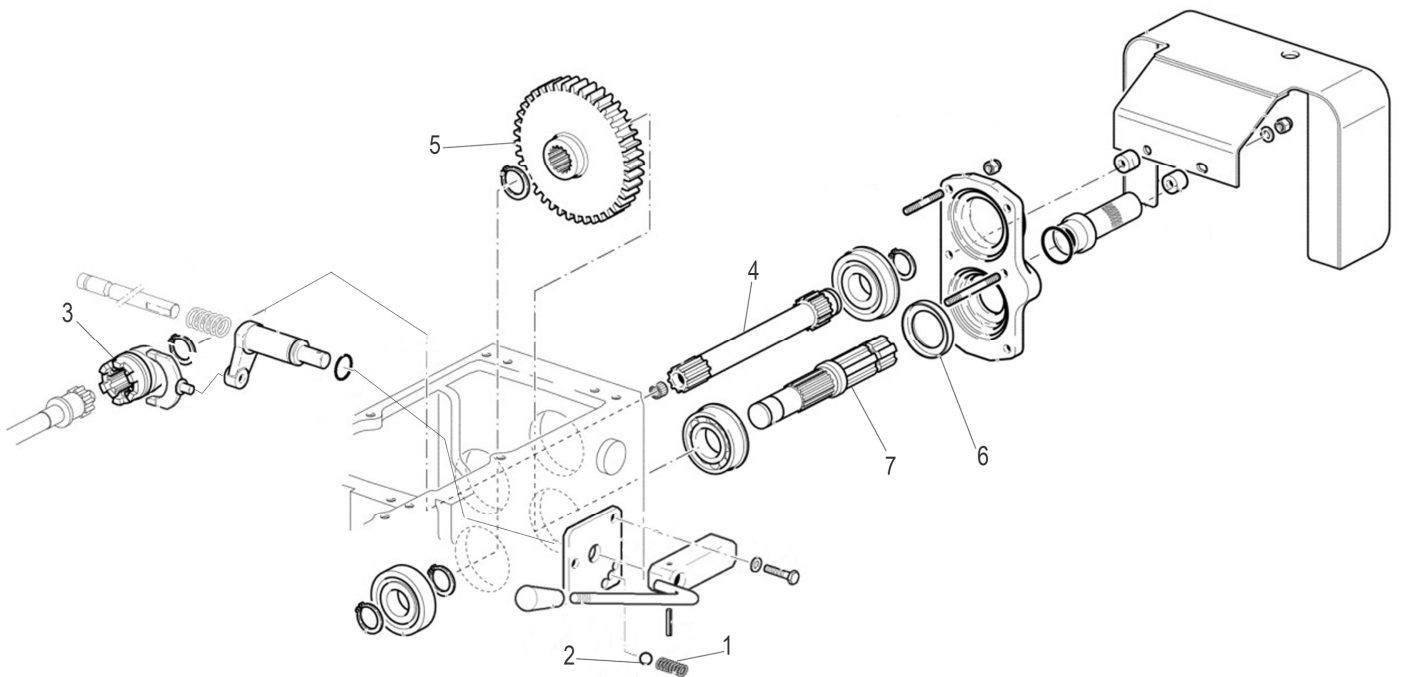

تقشه

L

مجموعه قفل ديفرانسيل

L

شماره قطعه	شماره فنى	Description	نام کالا	كد کالا
1	58172946	CABLE	سیم قفل ديفرانسيل VICT400	09-13-118
2	58070205	SPRING	فنر قفل ديفرانسيل جلو VICT400	09-13-237
3	58070198	SPRING	فنر قفل ديفرانسيل VICT400	09-13-152
4	59072675	SELECTOR FORK		
5	51372697	FORK		

نقشه

M

مجموعه P.T.O

M

شماره قطعه	شماره فنی	Description	نام کالا	کد کالا
1	58070741	SPRING	فنر ضامن میله کنترل دنده VICT400	09-13-153
2	F0847434000	BALL	ساجمه گیربکس	09-13-229
3	52474190	GEAR SLEEVE	کوپلینگ درگیر کننده P.T.O	09-13-138
4	52472933	PTO SHAFT	شافت انتهایی P.T.O	09-13-134
5	52474123	DRIVEN GEAR	دنده گرداننده P.T.O	09-13-137
6	F0802190010	SEAL	کاسه نمد 42*62.7	09-13-203
7	52473521	SHAFT	شافت واسطه P.T.O	09-13-136