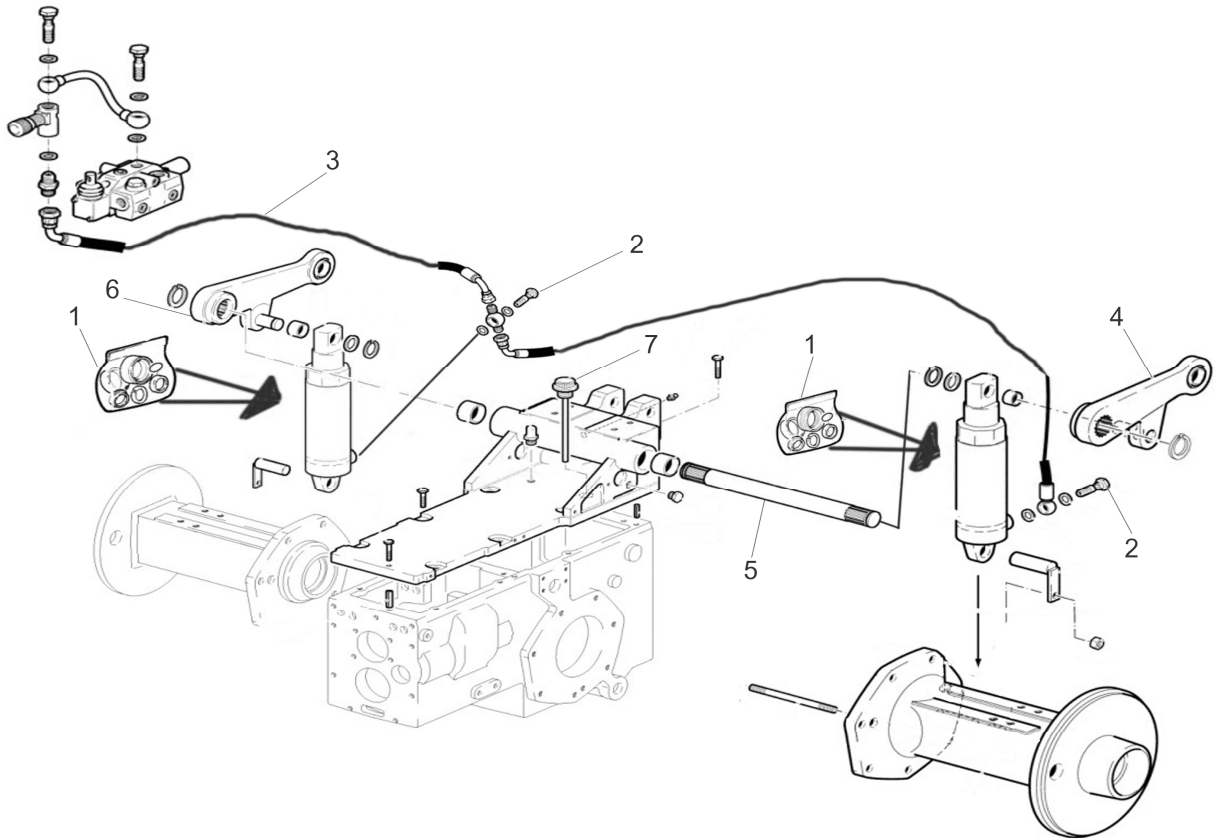

تقشه

0

مجموعه هیدرولیک

O

شماره قطعه	شماره فنی	Description	نام کالا	کد کالا
1	58172911	PUMP	پمپ هیدرولیک VICT400	09-13-175
2	58172914	KEY	خار نیم دایره ای شافت هیدرولیک	09-13-177
3	F0824110000	COPPER WASHER	واشر آب بندی هیدرولیک D3/8	09-13-210
4	58073147	FLEXIBLE HOSE	شیلنگ پمپ هیدرولیک	09-13-161
5	F0843116000	PIPE FITTING	پیچ مغزی اتصال سر شیلنگ هیدرولیک 2	09-13-227
6	F0824141000	COPPER WASHER	واشر مسی آب بند هیدرولیک D21	09-13-211
7	F0835023000	NIPPLE	اتصال سر شیلنگ هیدرولیک	09-13-224
8	31111151	SCREW	پیچ شیلنگ هیدرولیک	09-13-304
9	58170352	FLEXIBLE HOSE	شیلنگ ورودی روغن هیدرولیک	09-13-169
10	56477572	JOINT	اتصال سر پمپ هیدرولیک	09-13-176
11	58173642	FILTER INSERT	فیلتر هیدرولیک VICT400	09-13-119
12	58173518	HEAD	مانیفولد ورودی شیر کنترل بالابر	09-13-181
13	58172011	S.A. VALVE	شیر کنترل بالابر	09-13-173
14	31211080	NUT	مهره M8	09-01-200
15	58072135	FLEXIBLE HOSE	شیلنگ هیدرولیک راست جک بالابر	09-13-156

نقشه

P

مجموعه بالابر هیدرولیک

P

شماره قطعه	شماره فنی	Description	نام کالا	کد کالا
1	59900181	GASKET SET	مجموعه پکینگ جک هیدرولیک بالابر	09-13-197
2	F0843107000	PIPE FITTING	پیچ مغزی اتصال سر شیلنگ هیدرولیک 1	09-13-226
3	58072136	FLEXIBLE HOSE	شیلنگ هیدرولیک چپ جک بالابر	09-13-157
4	59074105	LIFTING ARM		
5	56571785	SHAFT		
6	59072825	RIGHT ARM		
7	58071805	PLUG		