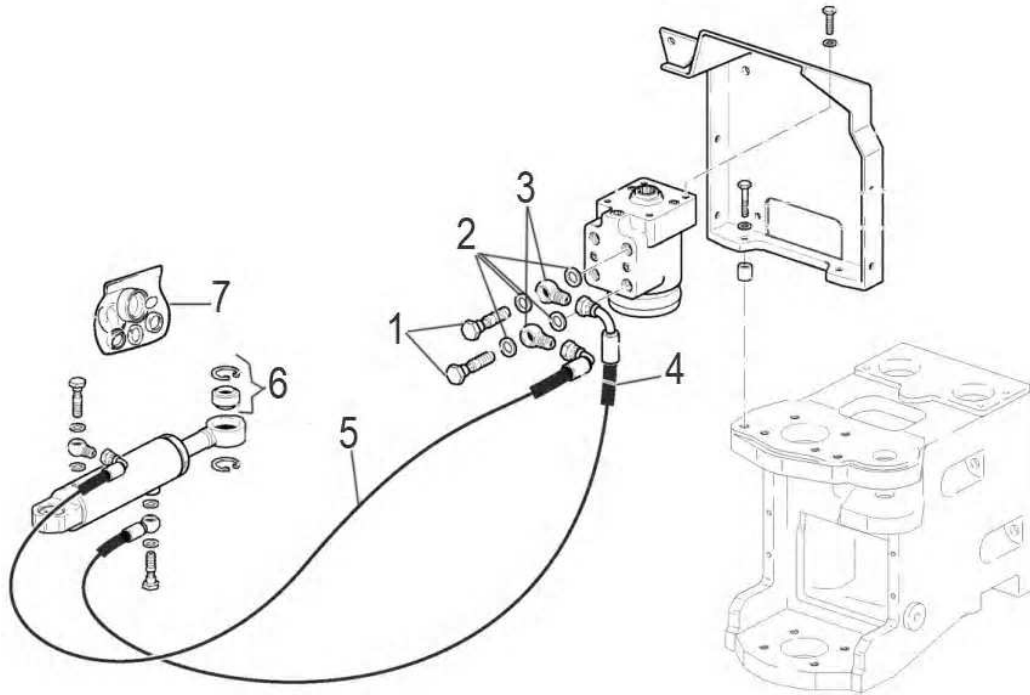

نقشه

M

مجموعه P.T.O

M

شماره قطعه	شماره فنی	Description	نام کالا	کد کالا
1	58070741	SPRING	فنر ضامن میله کنترل دنده VICT400	09-13-153
2	F0847434000	BALL	ساجمه گیربکس	09-13-229
3	52474190	GEAR SLEEVE	کوپلینگ درگیر کننده P.T.O	09-13-138
4	52472933	PTO SHAFT	شافت انتهایی P.T.O	09-13-134
5	52474123	DRIVEN GEAR	دنده گرداننده P.T.O	09-13-137
6	F0802190010	SEAL	کاسه نمد 42*62.7	09-13-203
7	52473521	SHAFT	شافت واسطه P.T.O	09-13-136

نقشه

N

مجموعه هیدرولیک فرمان

N

شماره قطعه	شماره فنی	Description	نام کالا	کد کالا
1	F0843116000	PIPE FITTING	پیچ مغزی اتصال سر شیلنگ هیدرولیک 2	09-13-227
2	F0824141000	COPPER WASHER	واشر مسی آب بند هیدرولیک D21	09-13-211
3	F0835040030	PIPE FITTING	اتصال سر شیلنگ هیدرولیک 1/2 - 1/4	09-13-225
4	58073498	FLEXIBLE HOSE	شیلنگ هیدرولیک فرمان - چپ	09-13-164
5	58073499	FLEXIBLE HOSE	شیلنگ هیدرولیک فرمان - راست	09-13-165
6	59900176	BUSHING	بوش جک هیدرولیک	09-13-195
7	59900177	GASKET SET	مجموعه پکینگ جک هیدرولیک	09-13-196

تقشه

0

مجموعه هیدرولیک

O

شماره قطعه	شماره فنی	Description	نام کالا	کد کالا
1	58172911	PUMP	پمپ هیدرولیک VICT400	09-13-175
2	58172914	KEY	خار نیم دایره ای شافت هیدرولیک	09-13-177
3	F0824110000	COPPER WASHER	واشر آب بندی هیدرولیک D3/8	09-13-210
4	58073147	FLEXIBLE HOSE	شیلنگ پمپ هیدرولیک	09-13-161
5	F0843116000	PIPE FITTING	پیچ مغزی اتصال سر شیلنگ هیدرولیک 2	09-13-227
6	F0824141000	COPPER WASHER	واشر مسی آب بند هیدرولیک D21	09-13-211
7	F0835023000	NIPPLE	اتصال سر شیلنگ هیدرولیک	09-13-224
8	31111151	SCREW	پیچ شیلنگ هیدرولیک	09-13-304
9	58170352	FLEXIBLE HOSE	شیلنگ ورودی روغن هیدرولیک	09-13-169
10	56477572	JOINT	اتصال سر پمپ هیدرولیک	09-13-176
11	58173642	FILTER INSERT	فیلتر هیدرولیک VICT400	09-13-119
12	58173518	HEAD	مانیفولد ورودی شیر کنترل بالابر	09-13-181
13	58172011	S.A. VALVE	شیر کنترل بالابر	09-13-173
14	31211080	NUT	مهره M8	09-01-200
15	58072135	FLEXIBLE HOSE	شیلنگ هیدرولیک راست جک بالابر	09-13-156