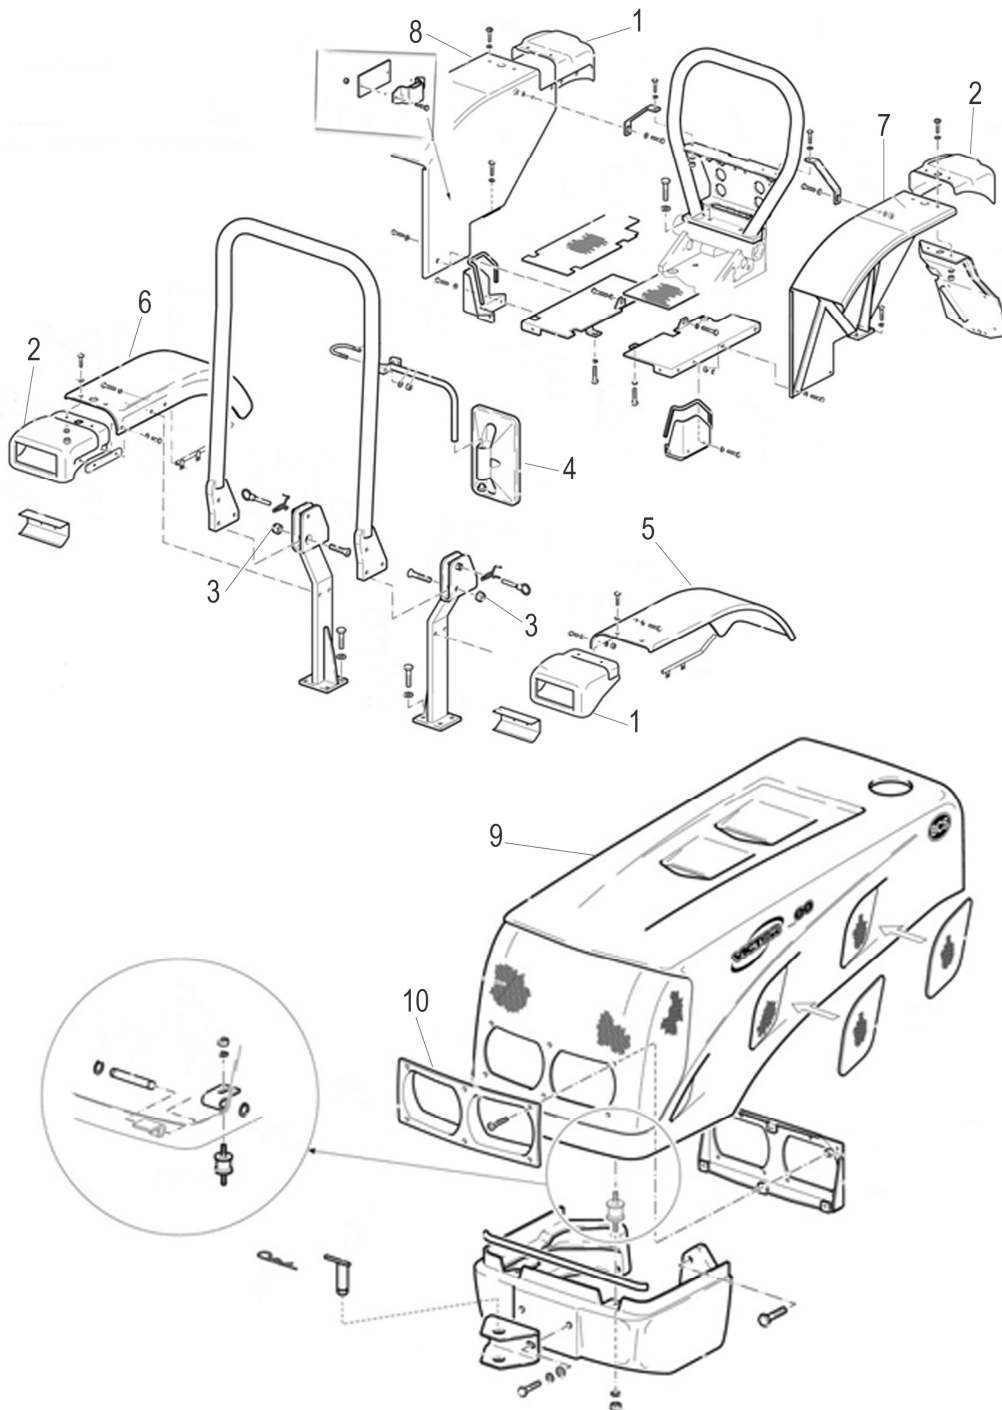

نقشه

B

مجموعه کاپوت و محافظ ها

B

شماره قطعه	شماره فنی	Description	نام کالا	کد کالا
1	57375344	SUPPORT	VICT400 محافظ راھنما(جلو-راست)	09-13-294
2	57375345	SUPPORT	VICT400 محافظ راھنما (جلو-چپ)	09-13-295
3	31241140	SELFLOCK NUT	مھرہ اورینگ دار D14	09-01-357
4	30000514	REAR VIEW MIRROR	VICT400 آئینہ جانبی	09-13-121
5	59075506	LEFT FRONT FENDER	VICT400 گلگیر چپ جلو	09-13-292
6	59075510	RIGHT FRONT FENDER	VICT400 گلگیر راست جلو	09-13-293
7	59075498	LEFT REAR FENDER	VICT400 گلگیر چپ عقب	09-13-296
8	59075502	RIGHT REAR FENDER	VICT400 گلگیر راست عقب	09-13-297
9	59900278	BONNET	VICT400 کاپوت	09-13-291
10	57373097	FRONT GRILLE	VICT400 زہ چراغ جلو	09-13-298