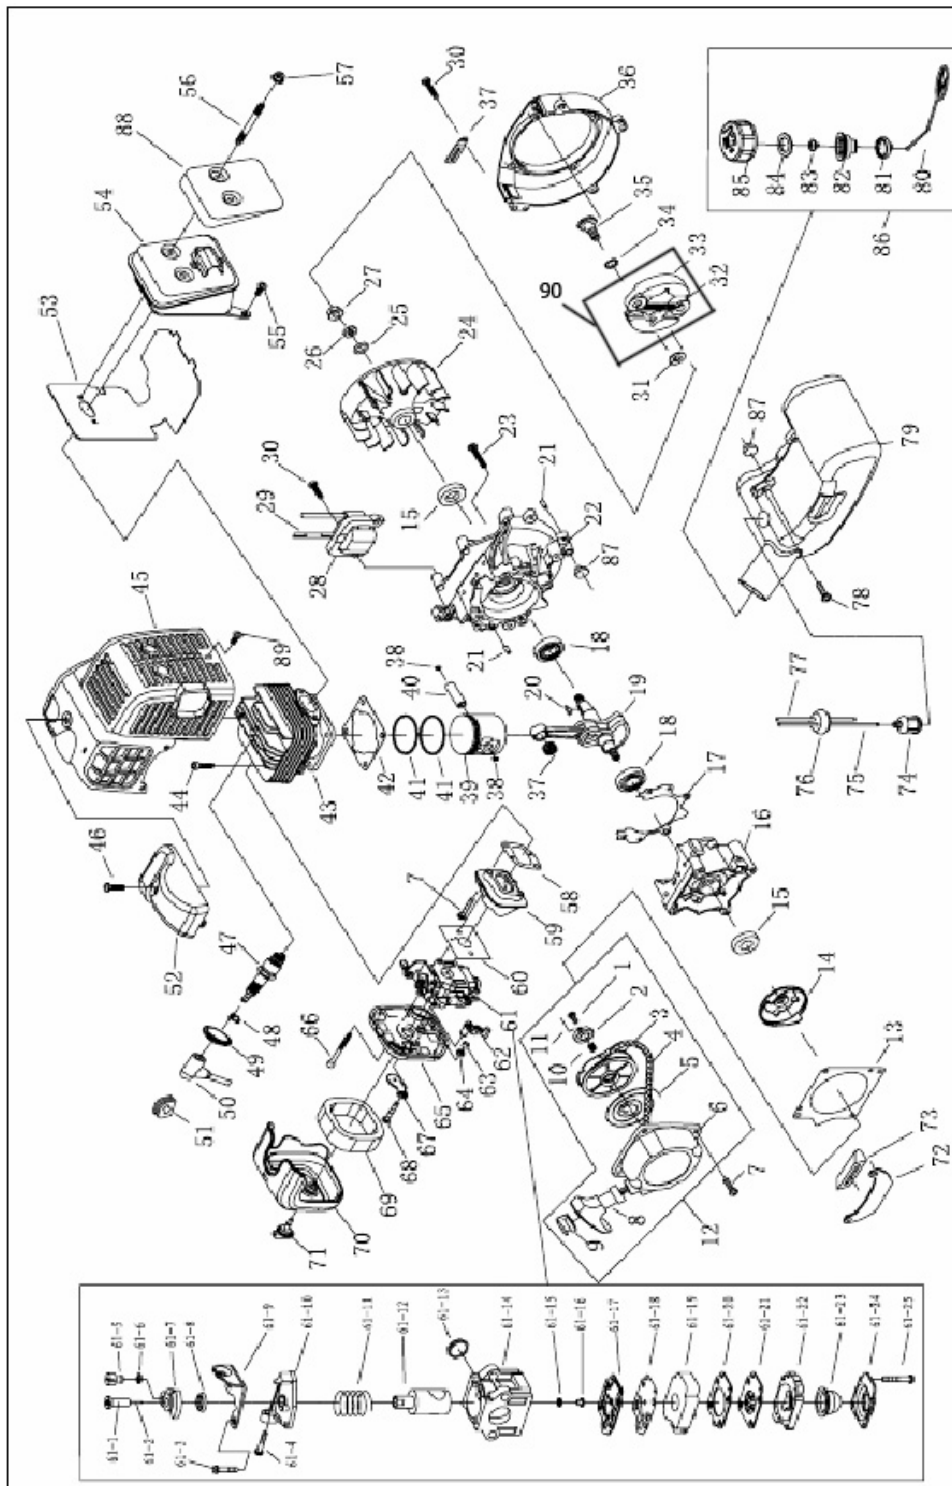

A

مجموعه موتور
Motor assy

A

شماره قطعه	شماره فنی	Description	نام کالا	کد کالا
۱	1E36FE.9-3	SCREW		
۲	1E36FE.9-4	RATCHET		
۳	1E36FE.9-1	START ROPE REEL	قرقره طناب استارت GJ330	04-11-134
۴	1E36FE.9-5	ROPE		
۵	1E36FE.9-7	RECOIL SPRING		
۶	1E36FE.9-8	START COVER ASSY		
۷	GB9074.4	SCREW M5*25		
۸	1E40FP-3Z.4-2	START HANDLE		
۹	1E40FP-3Z.4-10	RING		
۱۰	1E36FE.9-6	SPRING		
۱۱	1E36FE.9-2	START POLE		
۱۲	1E36FE.9	STARTER	مجموعه استارت GJ330	04-11-129
۱۳	1E40F-5-10	GASKET		
۱۴	1E36FE.7	START REEL		
۱۵	1E36F.2	OIL -SEAL		
۱۶	1E36F-E.8-2	CRANK CASE		
۱۷	1E36F-2.6-3	GASKET		
۱۸	GB/T276	BEARING6201/P5	بلبرینگ بغل میل لنگ GJ330	04-11-114
۱۹	1E36F-E.4.1	CRANK SHAFT		
۲۰	GB1099	KEY 3*5*13		
۲۱	GB119	PINB4*10		
۲۲	1E36F-E.8-1	Crank case		
۲۳	GB70.1	SCREW M5*30		
۲۴	1E36F-E.3.1.1	MAGNETO ROTOR COMP		
۲۵	GB/T859	WASHER 8		

A

شماره قطعه	شماره فنی	Description	نام کالا	کد کالا
۲۶	GB/T97.1	WASHER8		
۲۷	GB6170	NUT M8	مهره روی فنجانی استارت GJ330	04-11-110
۲۸	1E36F-E.3.1.2	IGNITION COIL COMP	مگنت برق GJ330	04-11-113
۲۹	1E36F-2.3.1	CORDCOMP		
۳۰	GB9074.13	BOLT M5*20		
۳۱	1E36F-3	WASHER8		
۳۲	1E36F-E.6-1	SPRING	فنر کلاچ GJ330	04-11-135
۳۳	1E40F-5.6A-1	EXPANDER		
۳۴	1E40F-5-11	WASHER		
۳۵	1E40F-5-12	SCREW PIN		
۳۶	1E36FE-5	FAN COWER	پوسته روی فلاپویل GJ330	04-11-116
۳۷	1E36F-2.4.1	BEARING		
۳۸	1E36F.10-2	RING	خار گزن پین GJ330	04-11-137
۳۹	1E36F-E.4-1	PISTON	پیستون GJ330	04-11-138
۴۰	1E36F.10-1	PISTON PIN		
۴۱	1E36F.10-3	PISTON RING	رینگ GJ330	04-11-117
۴۲	1E36F-E-3	GASKET	واشر زیر سیلندر GJ330	04-11-118
۴۳	1E36F-2E-1	CYLINDER	سیلندر GJ330	04-11-119
۴۴	GB/T70.1	SCREW M5*18		
۴۵	1E36F-E.5	GUIDE COVER ASSY	کاور روی موتور GJ330	04-11-120
۴۶	GB9074.4	SCREW M5*16	پیچ روی کاور موتور GJ330	04-11-122
۴۷	L8RTC	SPARK PLUG	شمع GJ330	04-11-121
۴۸	1E40F-3A.8-2	SPRING		
۴۹	1E34F.5-3	PLUG CAP		
۵۰	1E34F.5-2	CAP		