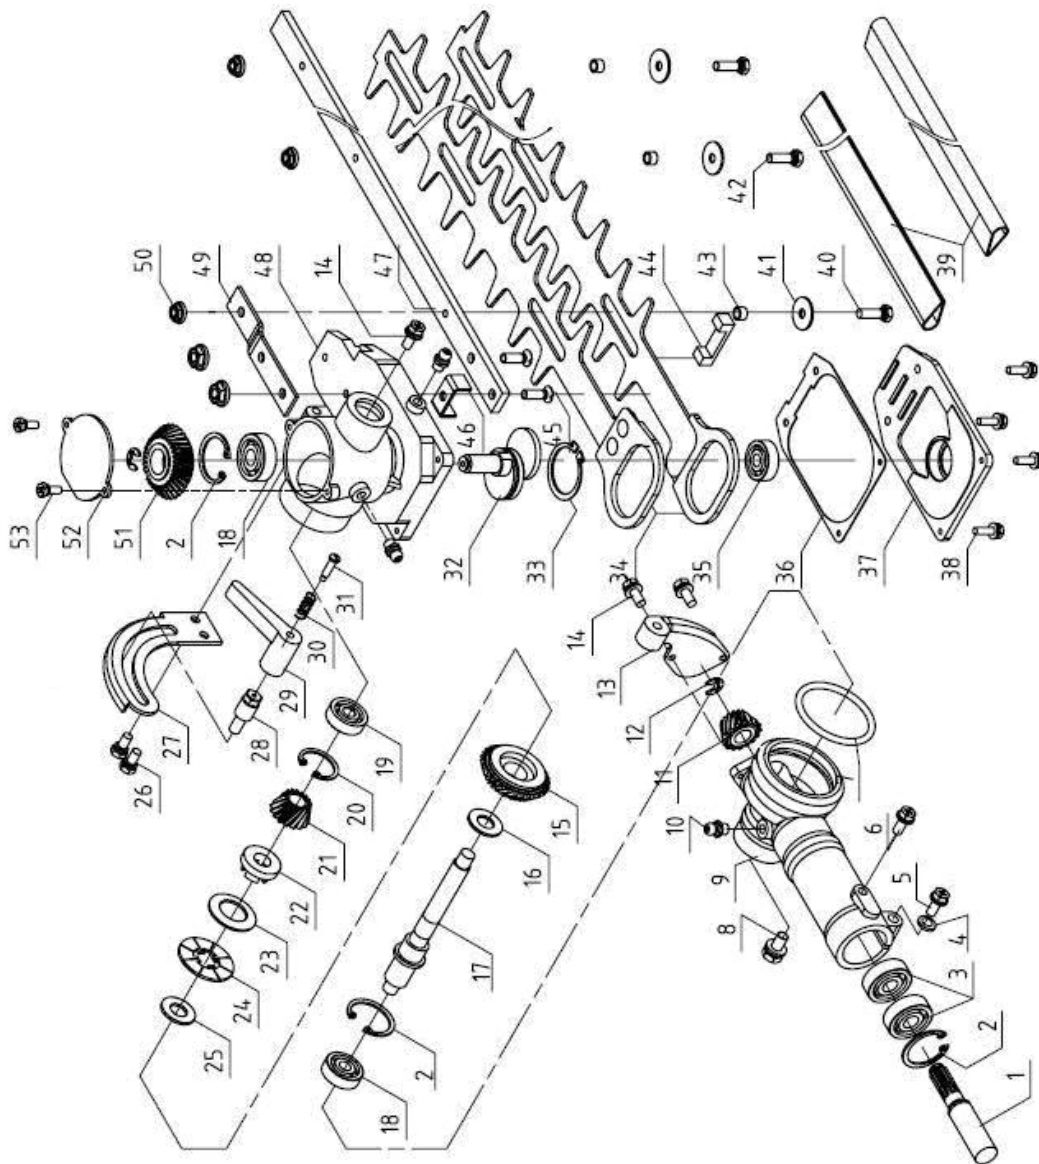

B

مجموعه اره
Pole saw assy

B

شماره قطعه	شماره فنی	Description	نام کالا	کد کالا
۱	GH/T6177	NUT M6		
۲	GJ330.1.5	COVER BORAD COMP	کاور روی اسپراکت GJ330	04-11-101
۳	LY/T1187	CHAINJL9-3	زنجیر GJ330	04-11-102
۴	GJ330.1.4	"10" GUIDE BOARD	تیغه ۱۰ GJ330	04-11-103
۵	GJ330.1.3-2	ADJUST PIN	پین زنجیر سفت کن GJ330	04-11-147
۶	GB/T889.1	NUT M4	مه‌ره زنجیر سفت کن GJ330	04-11-148
۷	GB/T818.1	SCREW M4*35		
۸	GB/T70.1	SCREW M6*30		
۹	GB/T9074.4	BOLT M5*14		
۱۰	GB70.1	SCREW M6*16	پیچ آگزوز	06-10-102
۱۱	GB/T96.1	WASHER 6		
۱۲	GJ330.1-2A	CHAIN WHEEL	دنده اسپراکت GJ330	04-11-104
۱۳	GB/T70.1	SCREW M4*12		
۱۴	GB/T70.1	SCREW M5*12		
۱۵	GJ330.1.1.1	WORM WHEEL ASSY	بمپ روغن GJ330	04-11-149
۱۶	GJ330.1.3-1	BOX COVER		
۱۷	GJ330.1.1.2-1	GREASE VITTA		
۱۸	GJ330.1.1.2.1	FILTER	صافی روغن GJ330	04-11-105
۱۹	GJ330.1.2.1	OIL BOX		
۲۰	GB/T70.1	SCREW M5*25		
۲۱	GB/T93	WASHER 5		
۲۲	GB/T276	BEARING 6001-2RS/P5	بلبرینگ بغل میل لنگ CG520	06-12-135
۲۳	GJ330.1.1-3	WORM		
۲۴	GJ330.1.1.3	RIGHT PINION		

C

مجموعه شمشادزن LONG REACH TRIMER

C

شماره قطعه	شماره فنی	Description	نام کالا	کد کالا
۱	GJ330.2.1	GEAR SHAFT		
۲	GB/T893.1	STOP RING 26		
۳	GB/T276	BEARING 6000-RS/P5		
۴	GB/T93	WASHER 5		
۵	GB/T70.1	SCREW M5*25		
۶	GB/T9074.11	BOLT M5*12		
۷	GJ330.2-4	"O" CIRCLE 40.2		
۸	GB/T9074.13	BOLT M6*12		
۹	GJ330.2-1	GEAR CASE ASSY		
۱۰	GB/T1152	OIL CUP M6		
۱۱	GJ330.2-2	LEFT PINION		
۱۲	GB/T896	STOP RING 6		
۱۳	GJ330.2.5	ORIENTATION STAND		
۱۴	GB/T9074.13	BOLT M5*12		
۱۵	GJ330.2.2-7	GEAR		
۱۶	GJ330.2.2-6	RUBBER COVER 14		
۱۷	GJ330.2.2-1	SPINDLE		
۱۸	GB/T276	BEARING 6000-2RS/P5	بلبرینگ بغل میل لنگ CG520	06-12-135
۱۹	GB/T276	BEARING 608-2RS/P5	بلبرینگ بغل میل لنگ CG520	06-12-135
۲۰	GB/T893.1	STOP RING 22		
۲۱	GJ330.2.2-2	PINION		
۲۲	GJ330.2.2-3	LIMIT LOCATION BLOCK		
۲۳	GJ330.2.2-4	DISHING WASHER		
۲۴	GJ330.2.2-5	LOCATION PAD		