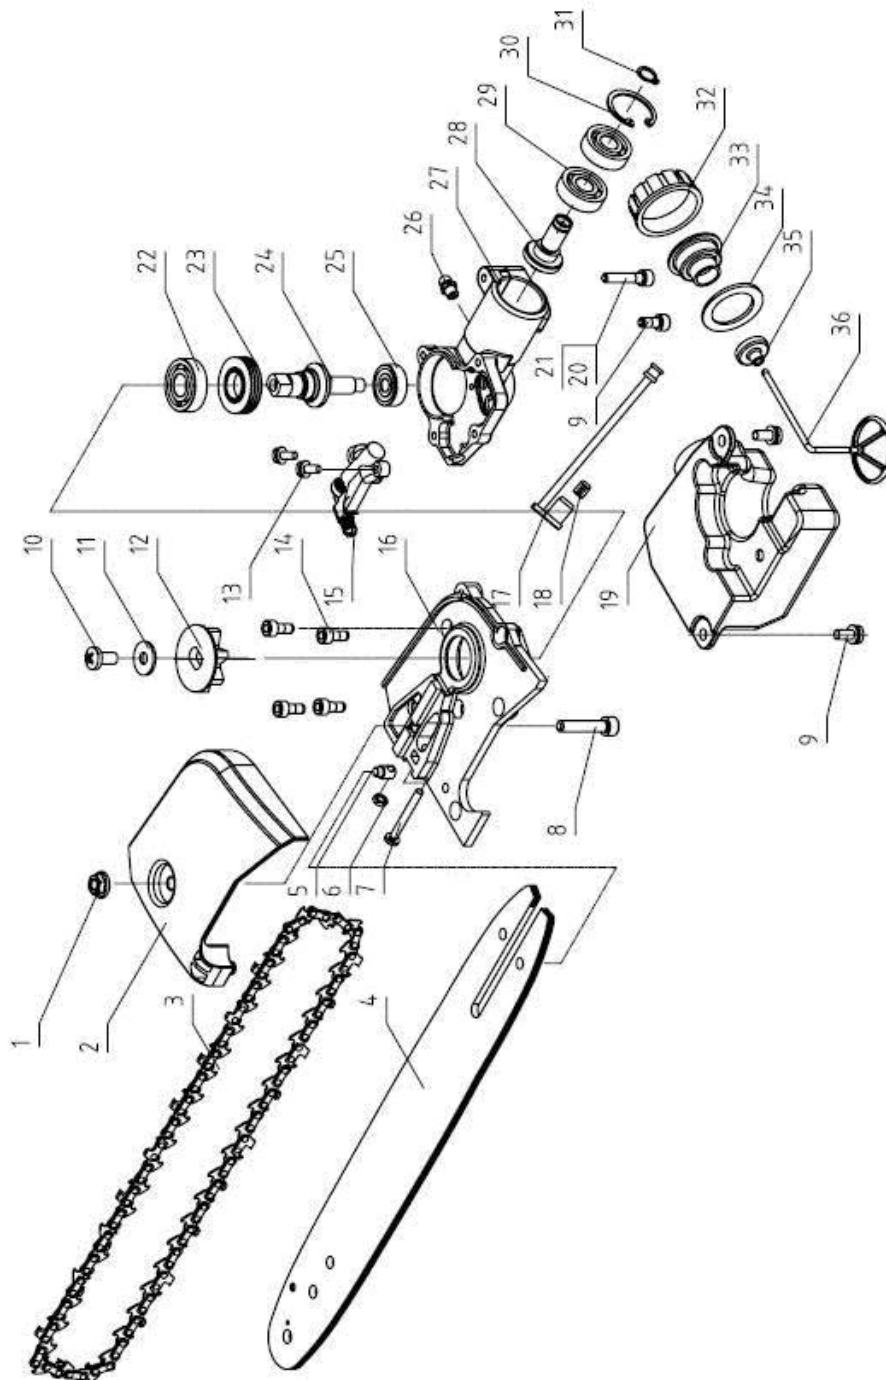

B

مجموعه اره
Pole saw assy

B

شماره قطعه	شماره فنی	Description	نام کالا	کد کالا
۱	GH/T6177	NUT M6		
۲	GJ330.1.5	COVER BORAD COMP	کاور روی اسپراکت GJ330	04-11-101
۳	LY/T1187	CHAINJL9-3	زنجیر GJ330	04-11-102
۴	GJ330.1.4	"10" GUIDE BOARD	تیغه ۱۰ GJ330	04-11-103
۵	GJ330.1.3-2	ADJUST PIN	پین زنجیر سفت کن GJ330	04-11-147
۶	GB/T889.1	NUT M4	مه‌ره زنجیر سفت کن GJ330	04-11-148
۷	GB/T818.1	SCREW M4*35		
۸	GB/T70.1	SCREW M6*30		
۹	GB/T9074.4	BOLT M5*14		
۱۰	GB70.1	SCREW M6*16	پیچ آگزوز	06-10-102
۱۱	GB/T96.1	WASHER 6		
۱۲	GJ330.1-2A	CHAIN WHEEL	دنده اسپراکت GJ330	04-11-104
۱۳	GB/T70.1	SCREW M4*12		
۱۴	GB/T70.1	SCREW M5*12		
۱۵	GJ330.1.1.1	WORM WHEEL ASSY	بمپ روغن GJ330	04-11-149
۱۶	GJ330.1.3-1	BOX COVER		
۱۷	GJ330.1.1.2-1	GREASE VITTA		
۱۸	GJ330.1.1.2.1	FILTER	صافی روغن GJ330	04-11-105
۱۹	GJ330.1.2.1	OIL BOX		
۲۰	GB/T70.1	SCREW M5*25		
۲۱	GB/T93	WASHER 5		
۲۲	GB/T276	BEARING 6001-2RS/P5	بلبرینگ بغل میل لنگ CG520	06-12-135
۲۳	GJ330.1.1-3	WORM		
۲۴	GJ330.1.1.3	RIGHT PINION